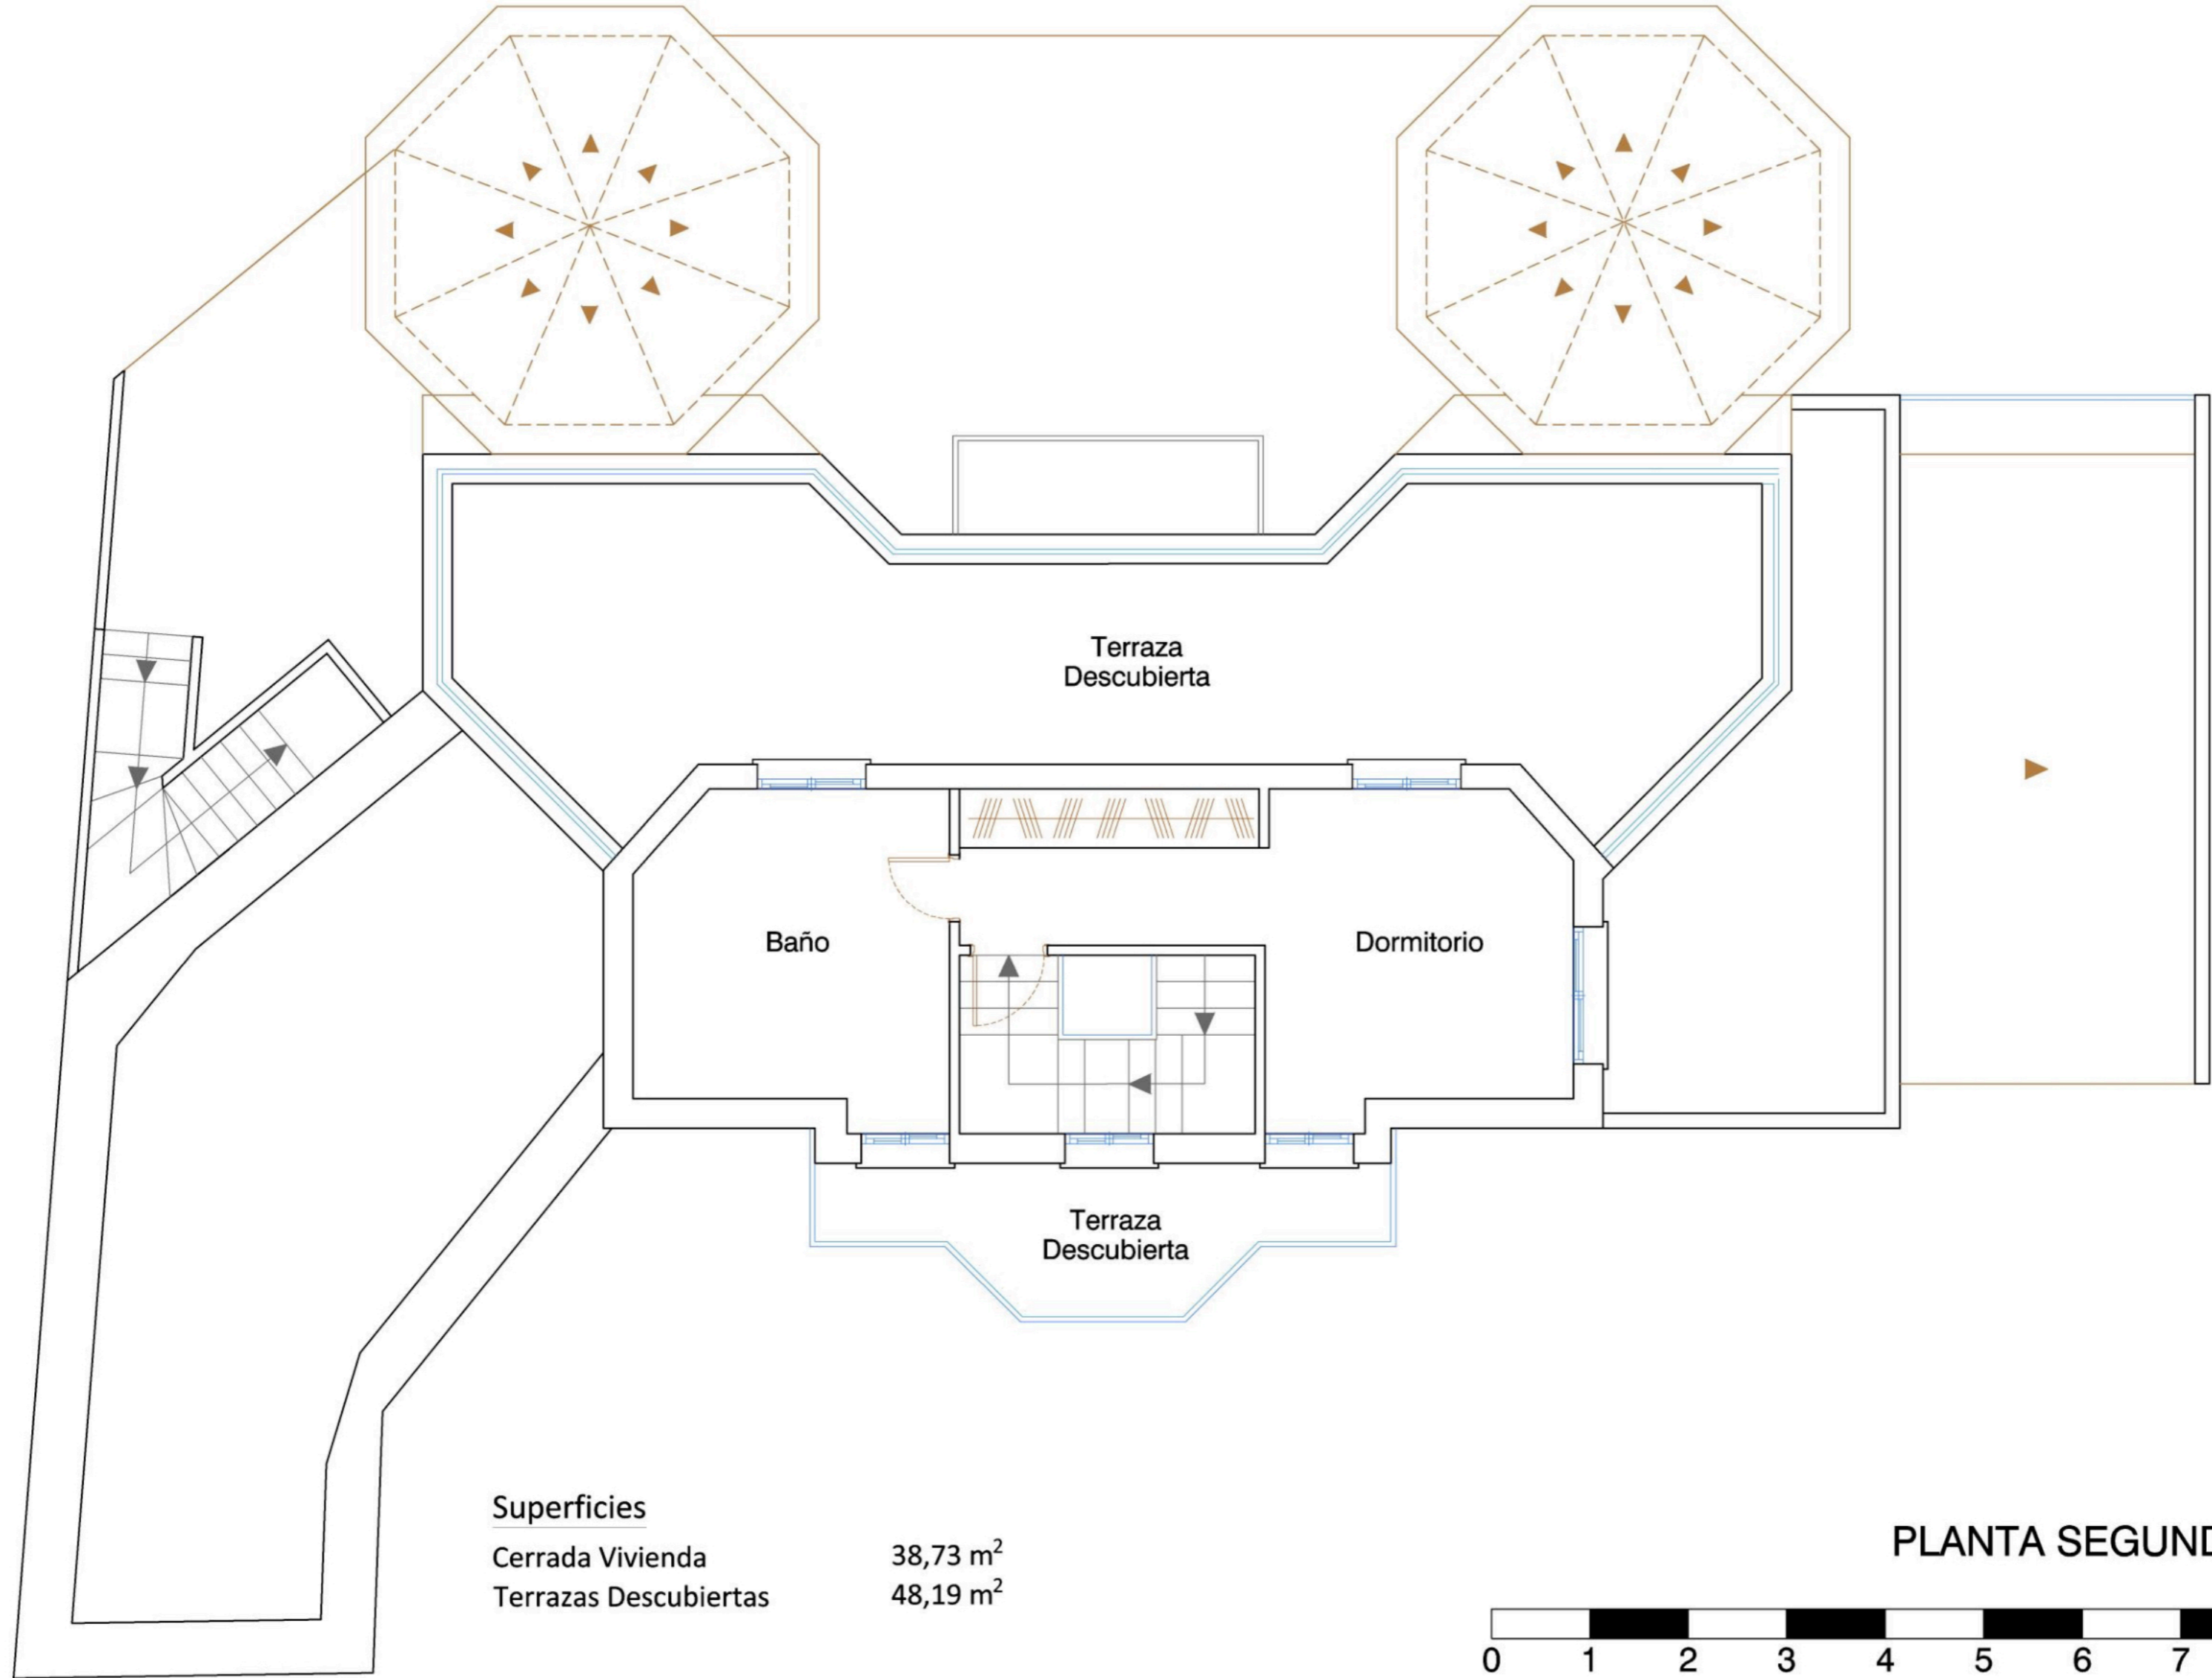

Superficies

Cerrada Vivienda	118,80 m ²
Cerrada Almacén	40,13 m ²
Porche Cubierto Vivienda	12,47 m ²
Aparcamiento Cubierto	19,17 m ²

PLANTA BAJA

Superficies

Cerrada Vivienda	116,39 m ²
Terrazas Descubiertas	14,88 m ²
Balcón	3,15 m ²
Aparcamiento Descubierta	40,13 m ²

PLANTA PRIMERA

Superficies

Cerrada Vivienda	38,73 m ²
Terrazas Descubiertas	48,19 m ²

PLANTA SEGUNDA

PLANTA DE CUBIERTAS