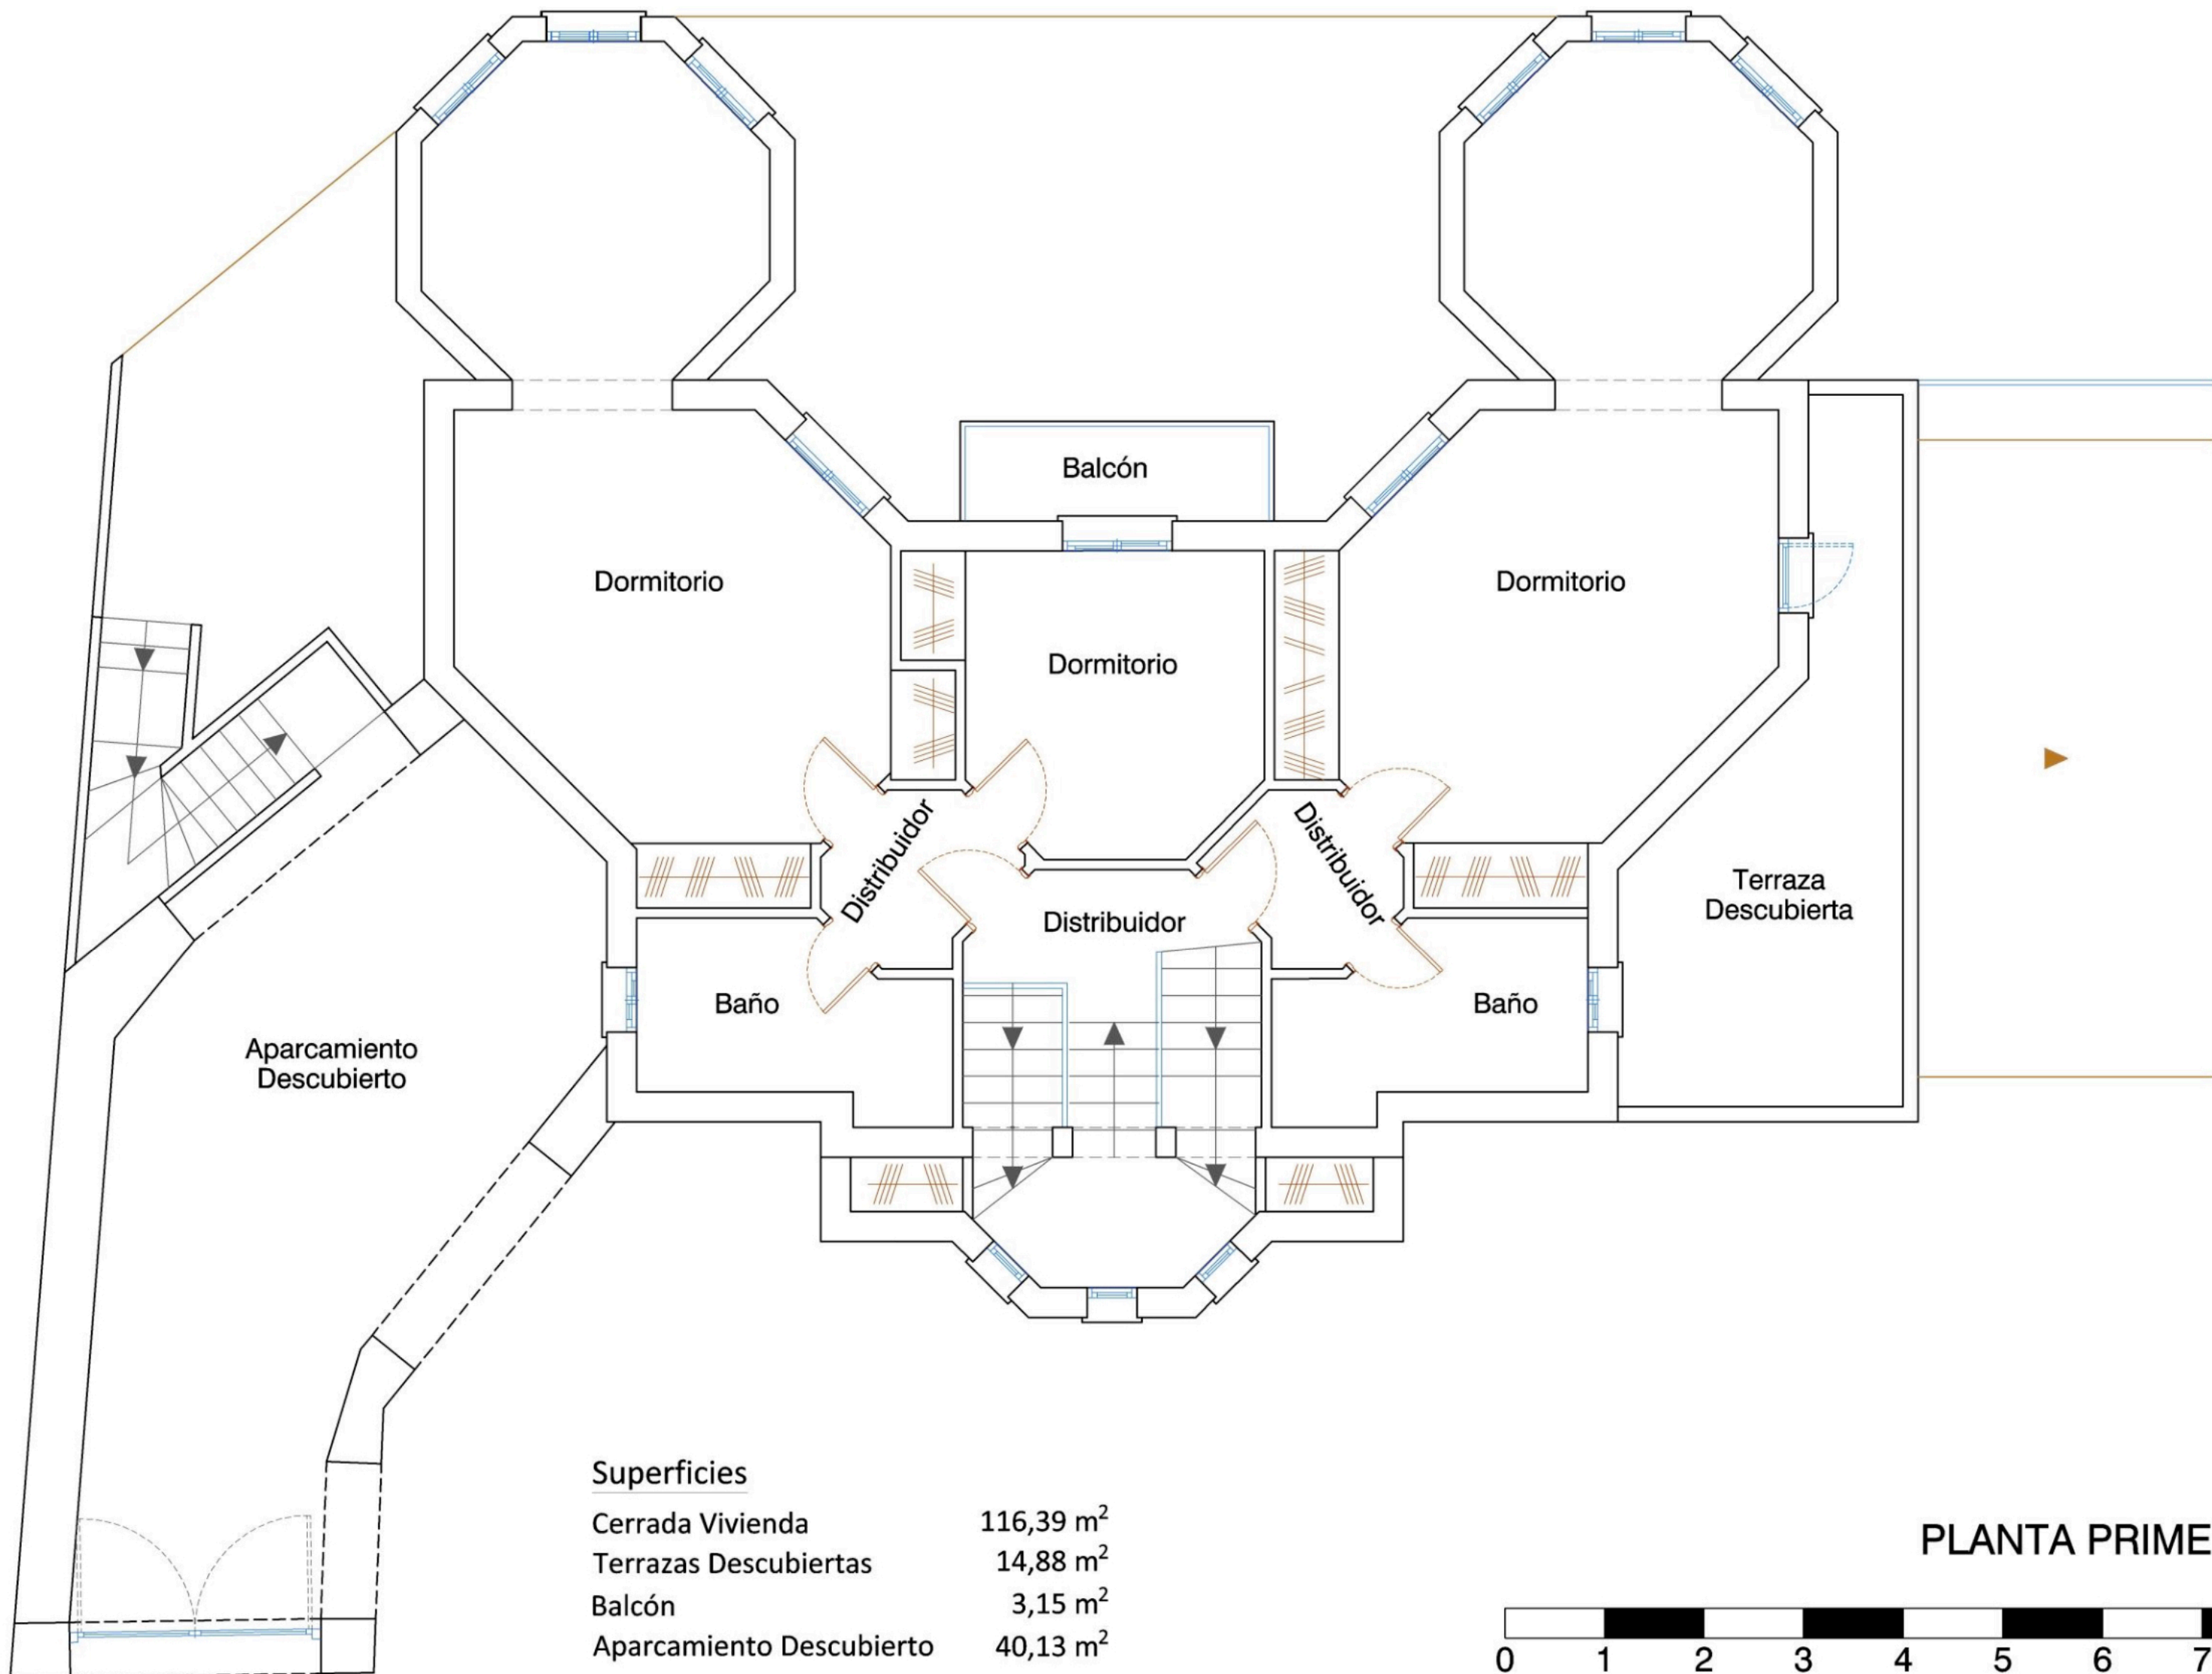

Superficies

Cerrada Vivienda	118,80 m ²
Cerrada Almacén	40,13 m ²
Porche Cubierto Vivienda	12,47 m ²
Aparcamiento Cubierto	19,17 m ²

PLANTA BAJA

Superficies

Cerrada Vivienda	116,39 m ²
Terrazas Descubiertas	14,88 m ²
Balcón	3,15 m ²
Aparcamiento Descubierta	40,13 m ²

PLANTA PRIMERA

Superficies

Cerrada Vivienda	38,73 m ²
Terrazas Descubiertas	48,19 m ²

PLANTA SEGUNDA

PLANTA DE CUBIERTAS