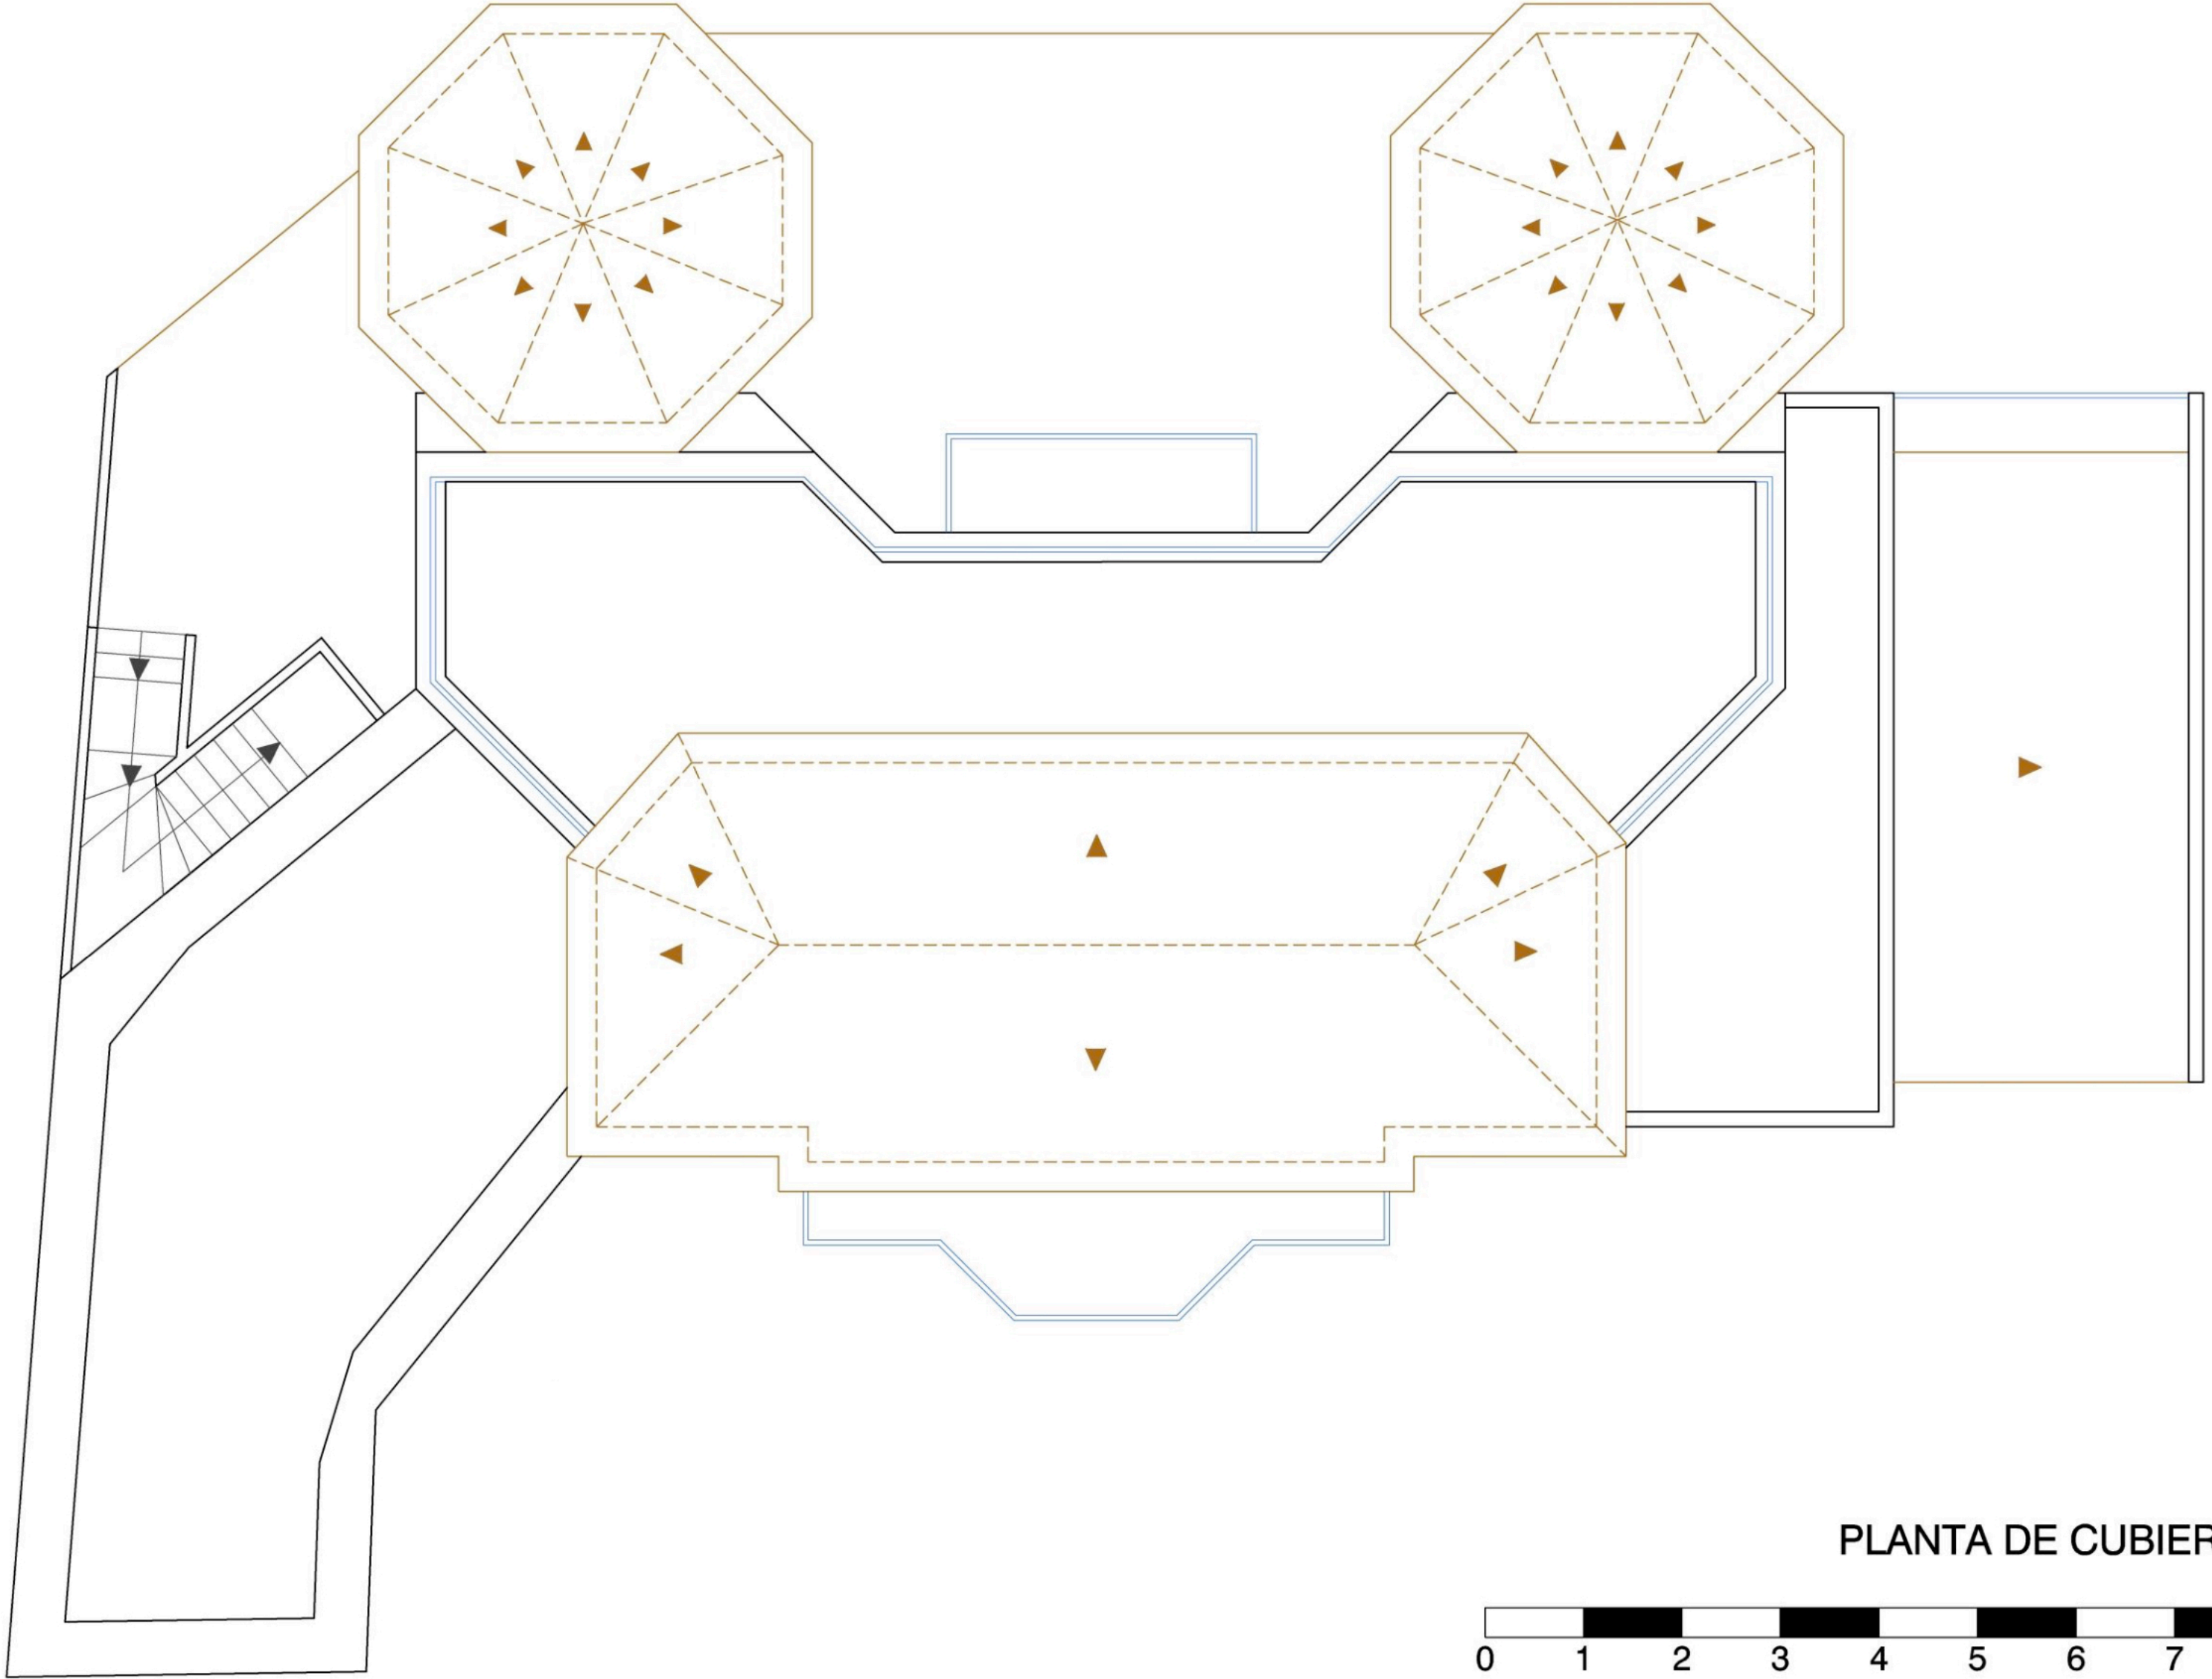

Superficies

Cerrada Vivienda	118,80 m ²
Cerrada Almacén	40,13 m ²
Porche Cubierto Vivienda	12,47 m ²
Aparcamiento Cubierto	19,17 m ²

PLANTA BAJA

Superficies

Cerrada Vivienda	116,39 m ²
Terrazas Descubiertas	14,88 m ²
Balcón	3,15 m ²
Aparcamiento Descubierta	40,13 m ²

PLANTA PRIMERA

Superficies

Cerrada Vivienda	38,73 m ²
Terrazas Descubiertas	48,19 m ²

PLANTA SEGUNDA

PLANTA DE CUBIERTAS