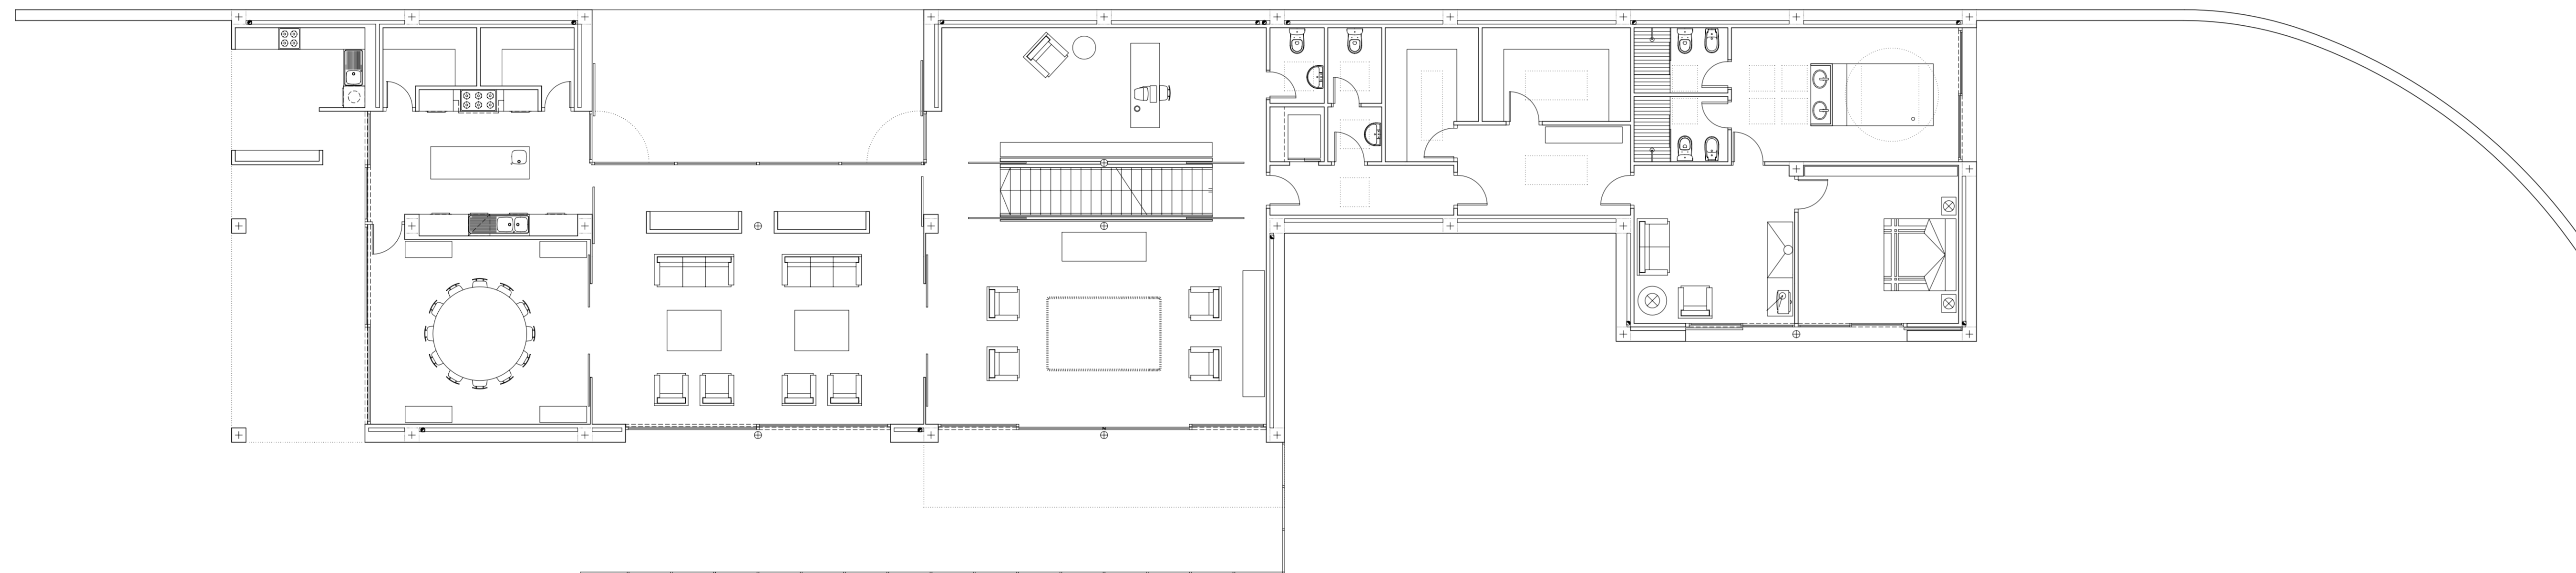

FECHA JULIO-2002	PLANO DE EDIFICACION	NUMERO 5
DIBUJADO POR GIACOMO DELUCA	DENOMINACION CUBIERTA	ESCALA 1:100

ARQUITECTOS	
AUGUSTO RUIZ BELINCHON	LUIS ORTENBACH CEREZO
C:\uno\FIRMAS\augusto.jpg	C:\uno\FIRMAS\luis.jpg
C/ GREGORIO MAYANS Nº 3 PTA 7 - TFNO: 963740311 FAX: 963951842 - VALENCIA 46005	

PLANTA PRIMERA

PLANTA BAJA

PLANTA SEMISOTANO

FECHA JULIO-2002	PLANO DE EDIFICACION	NUMERO 3
DIBUJADO POR GIACOMO DELUCA	DENOMINACION DISTRIBUCION	ESCALA 1:100

ARQUITECTOS	
AUGUSTO RUIZ BELINCHON	LUIS ORTENBACH CEREZO
C:\uno\FIRMAS\augusto.jpg	C:\uno\FIRMAS\luis.jpg
C/ GREGORIO MAYANS Nº 3 PTA 7 - TFNO: 963740317	FAX: 963951842 - VALENCIA 46005