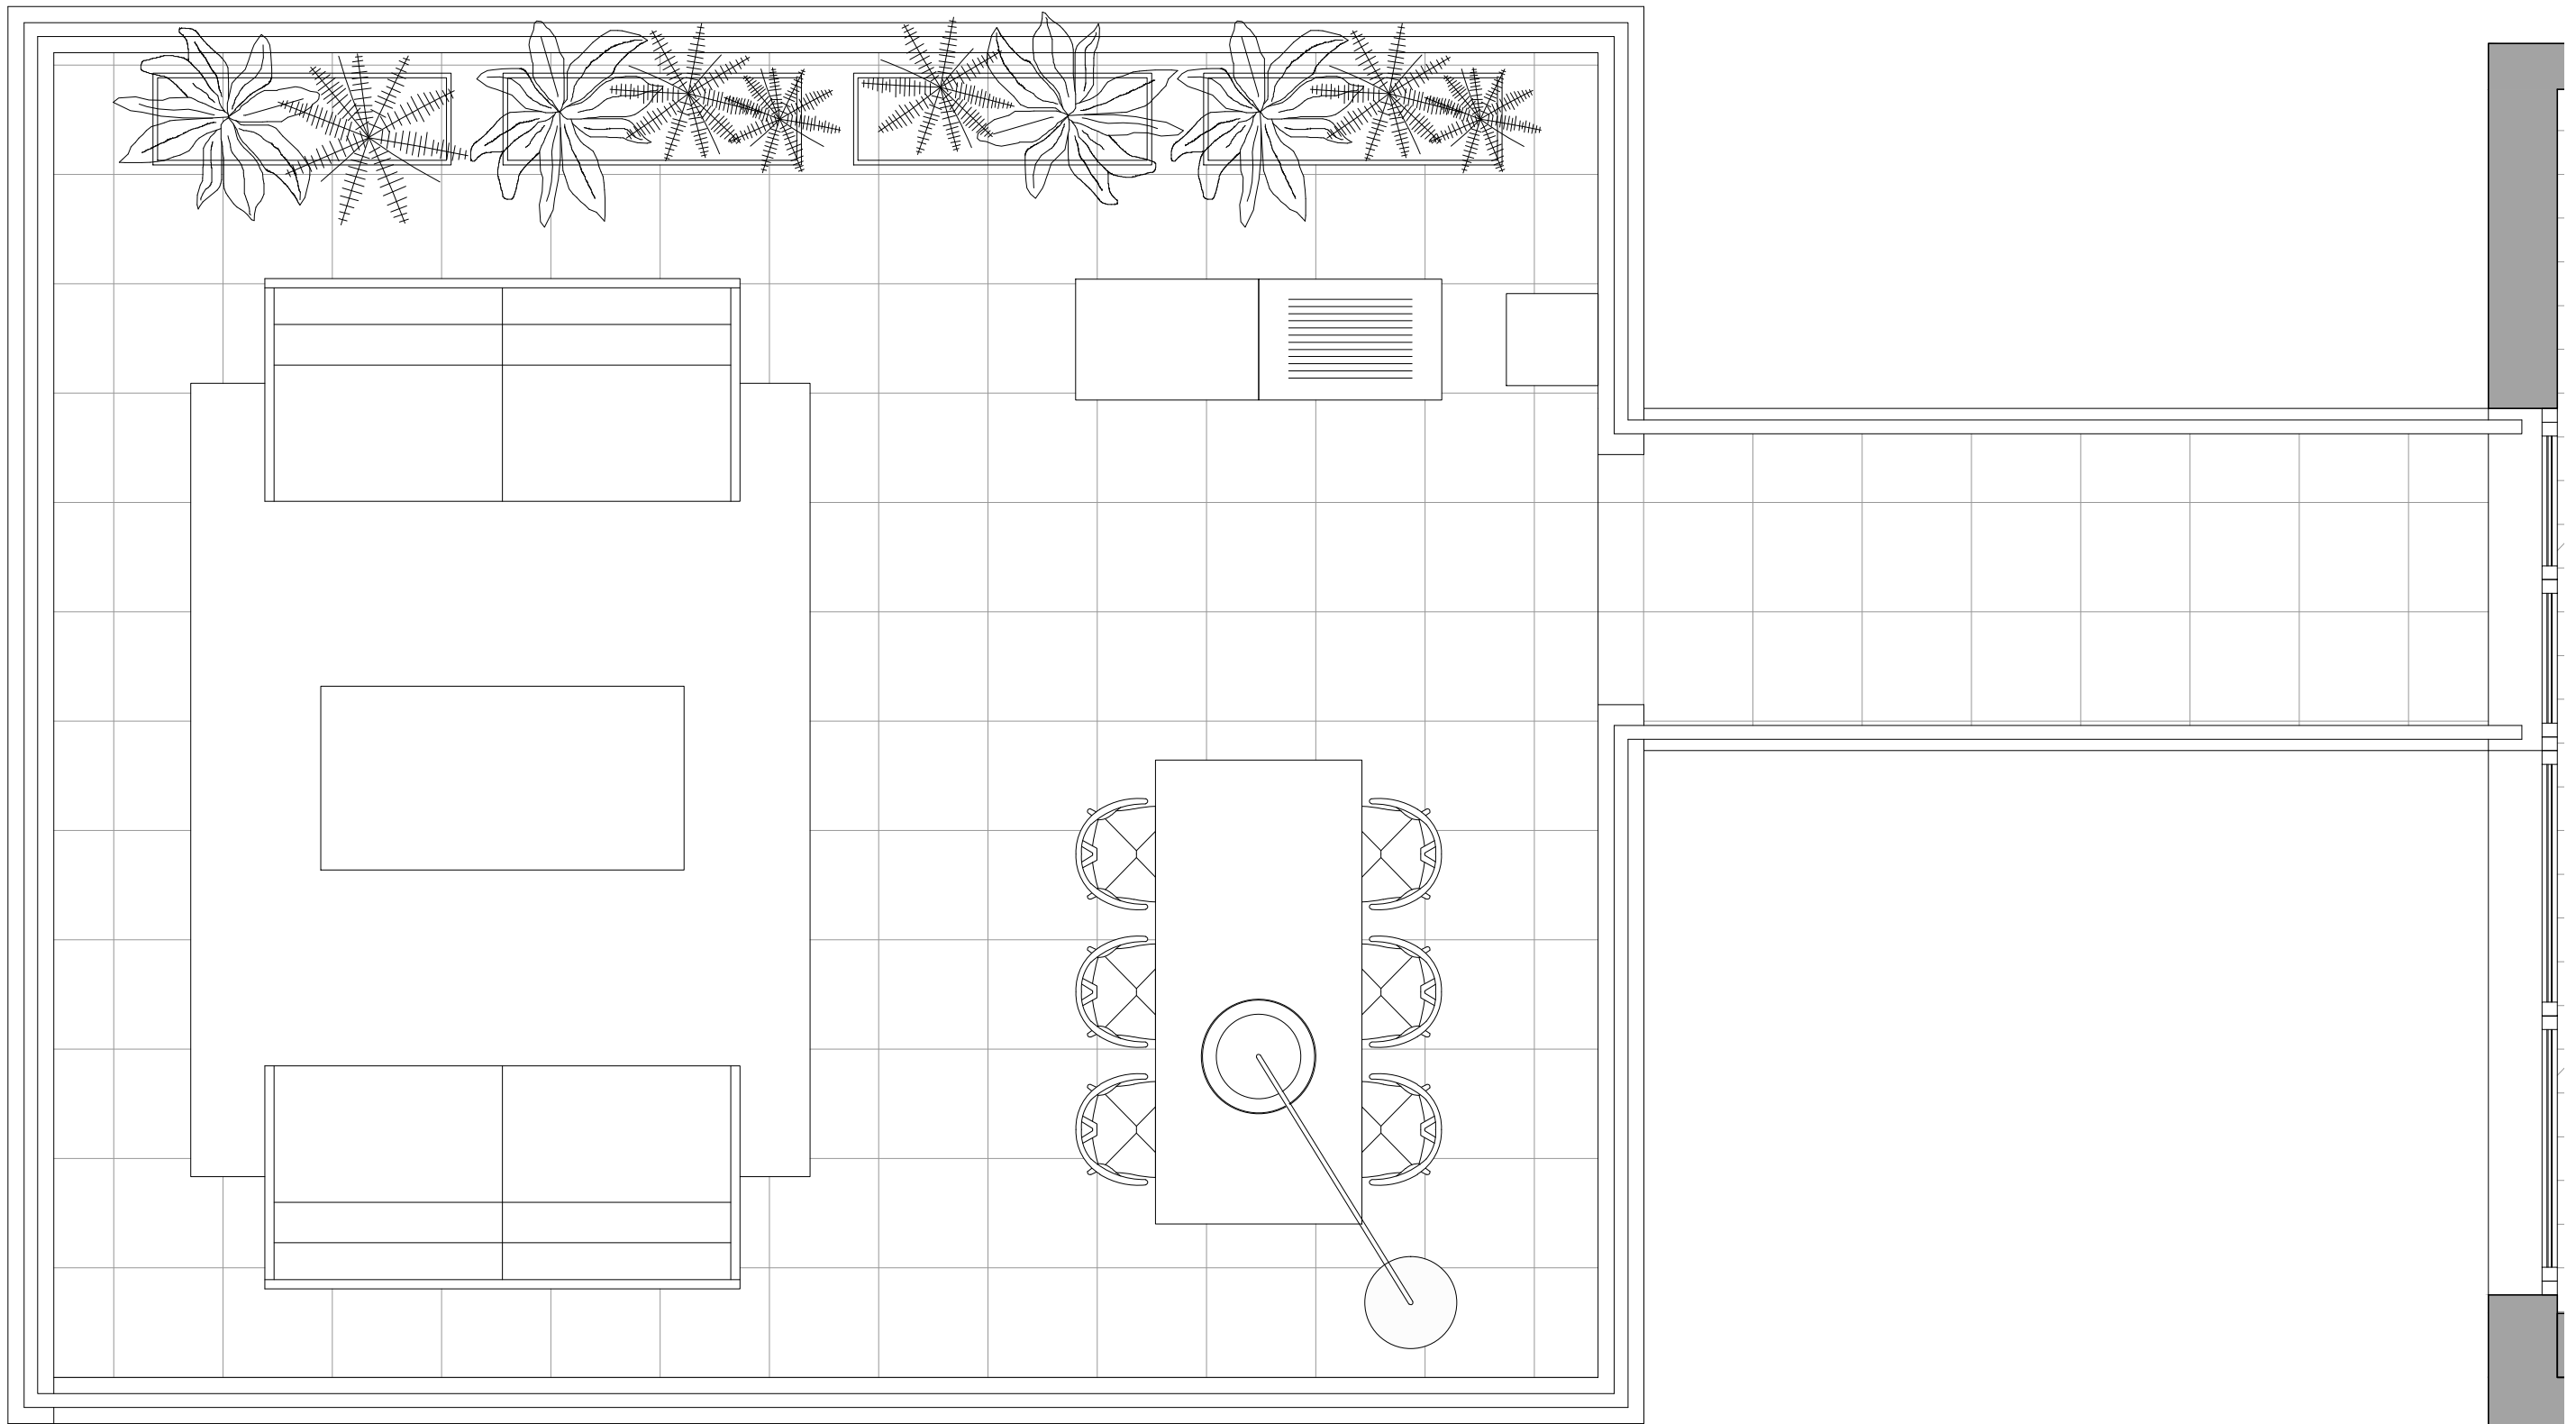

LARA PUJOL Interiorisme & Projectes de Disseny			
CLIENT:	GLÒRIA ARFELIS	DATA:	ABRIL 2019
EMPLAÇ:	C/ DE CIRCUMVAL-LACIÓ, 28 3-A BEGUR	ESCALA:	A3: 1/30
PROJ.:	REFORMA D'APARTAMENT DÚPLEX	PLÀNOL:	PROPOSTA PLANTA BAIXA
			2.1

LARA PUJOL Interiorisme & Projectes de Disseny			
CLIENT:	GLÒRIA ARFELIS	DATA:	ABRIL 2019
EMPLAÇ:	C/ DE CIRCUMVAL-LACIÓ, 28 3-A BEGUR	ESCALA:	A3: 1/30
PROJ.:	REFORMA D'APARTAMENT DÚPLEX	PLÀNOL:	PROPOSTA PLANTA PRIMERA
			2.2