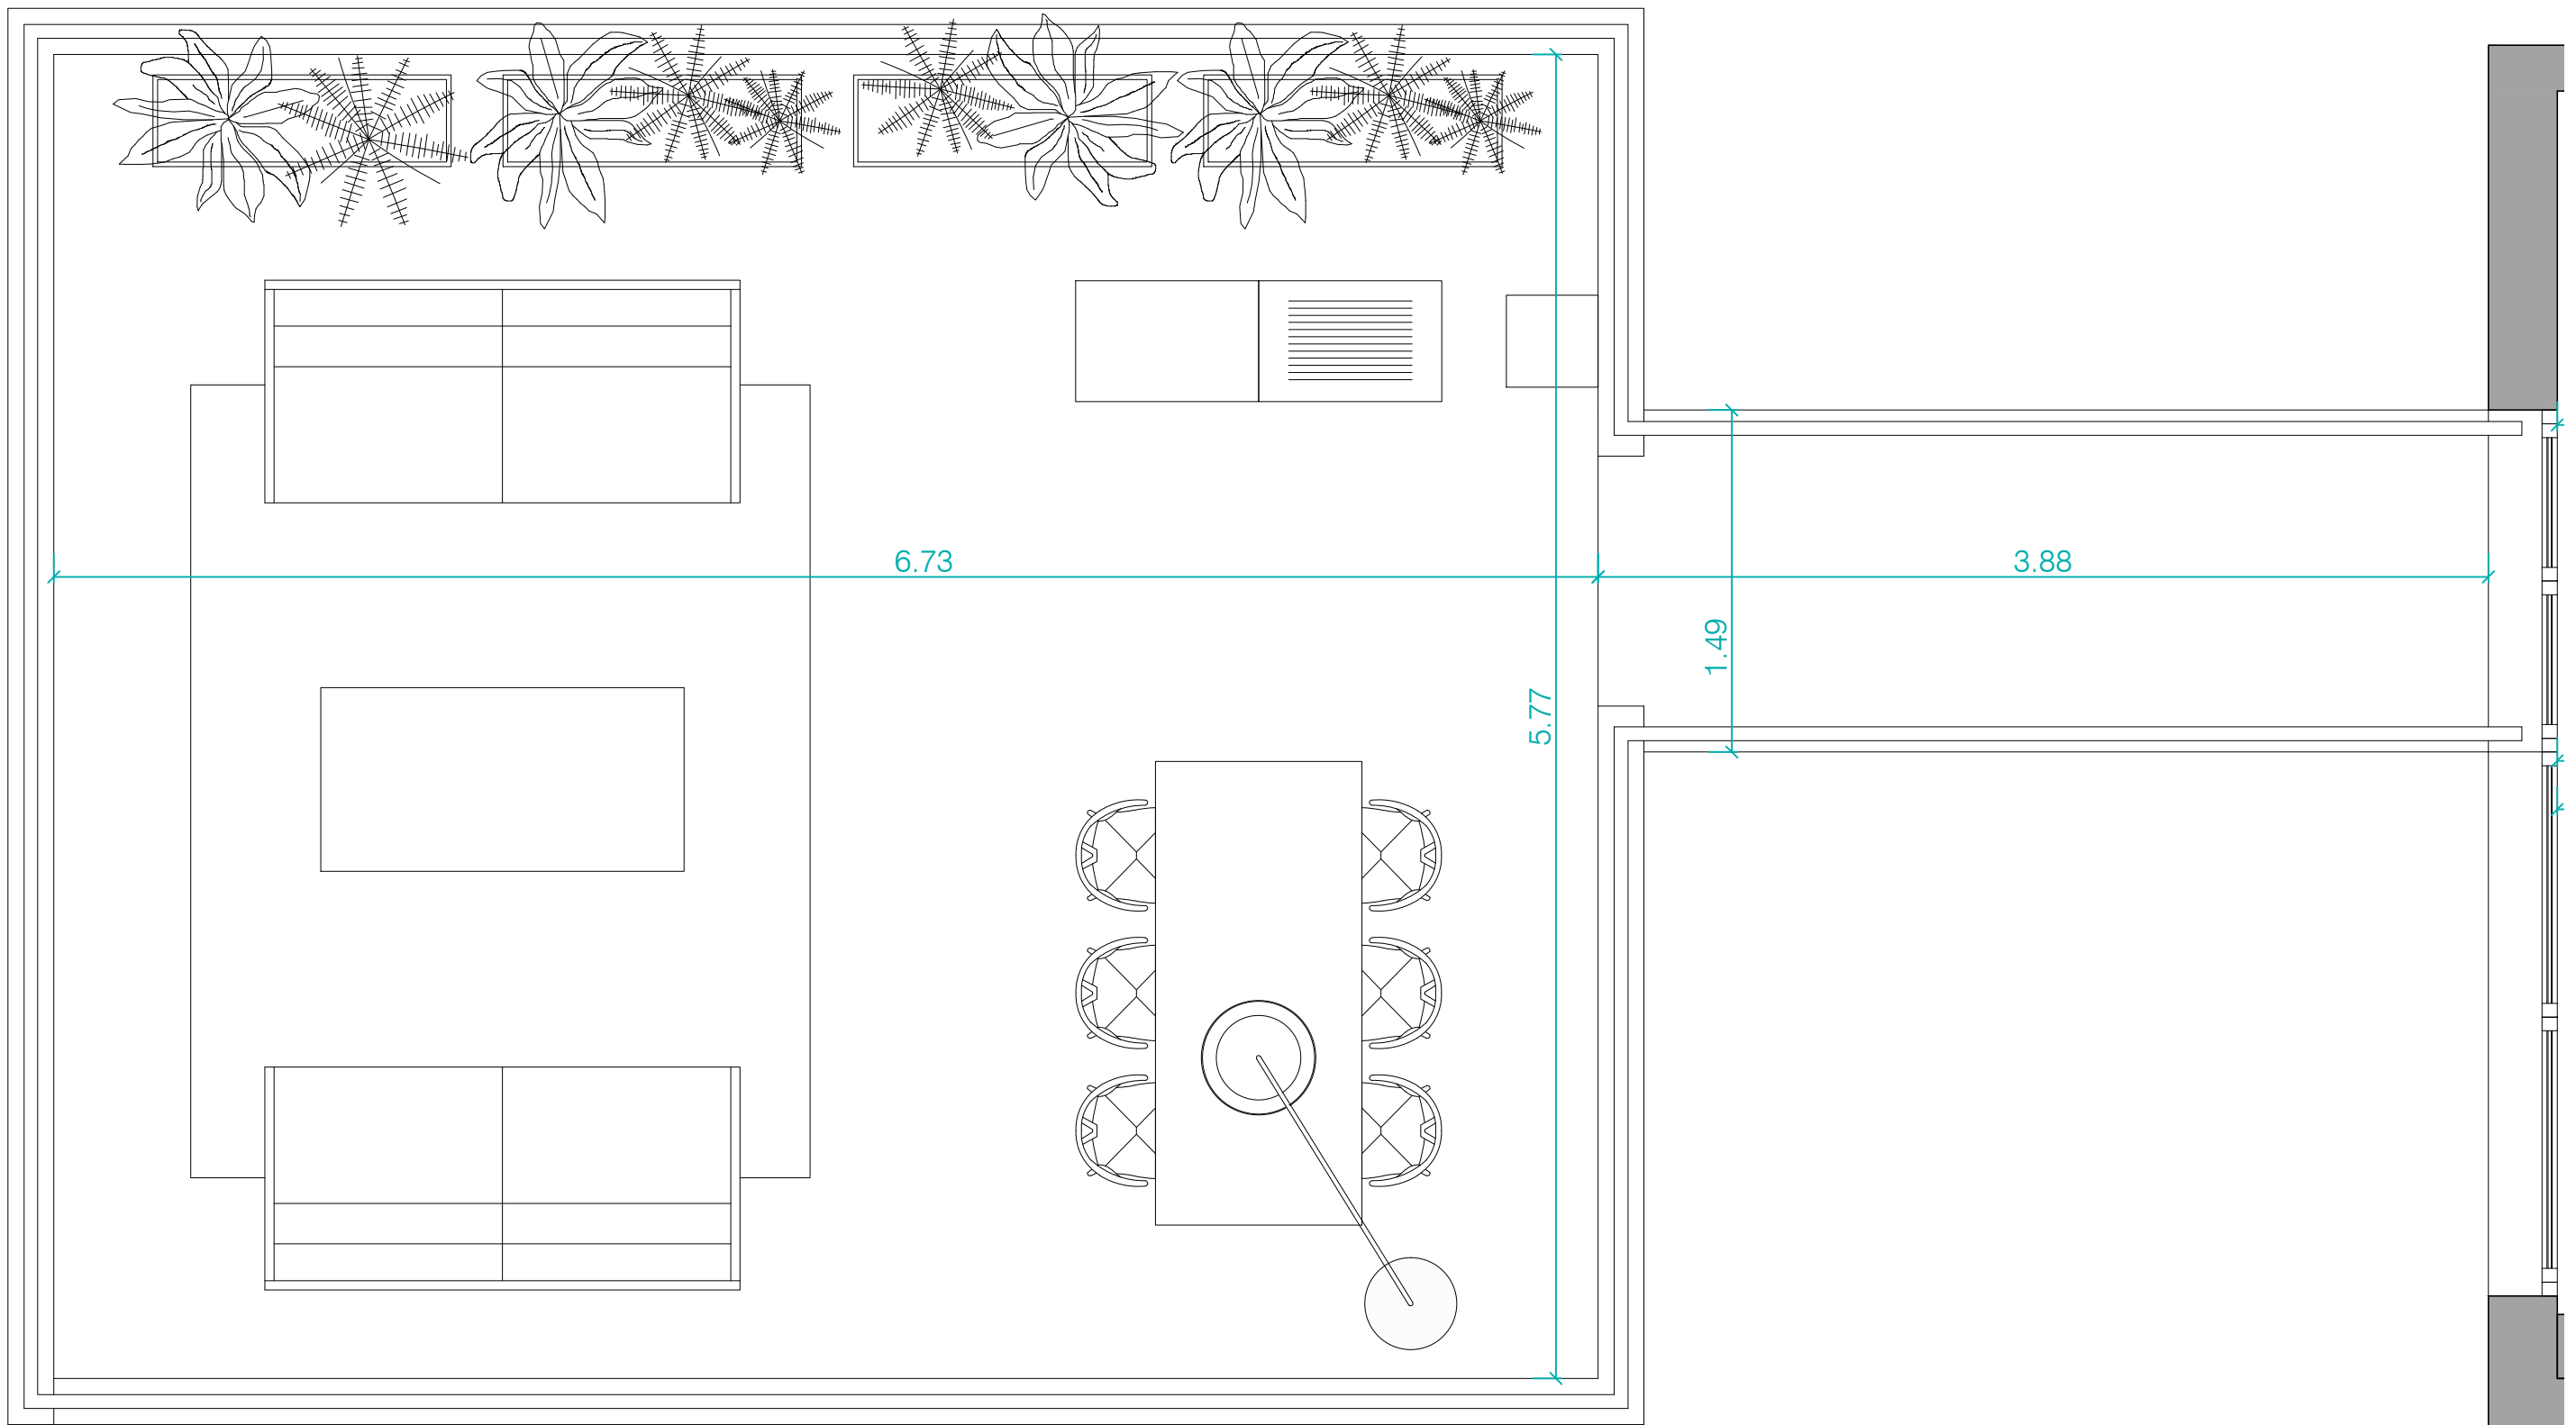

LARA PUJOL Interiorisme & Projectes de Disseny			
CLIENT:	GLÒRIA ARFELIS	DATA:	ABRIL 2019
EMPLAÇ:	C/ DE CIRCUMVAL-LACIÓ, 28 3-A BEGUR	ESCALA:	A3: 1/30
PROJ.:	REFORMA D'APARTAMENT DÚPLEX	PLÀNOL:	PROPOSTA PLANTA BAIXA
			2.1

LARA PUJOL Interiorisme & Projectes de Disseny			
CLIENT:	GLÒRIA ARFELIS	DATA:	ABRIL 2019
EMPLAÇ:	C/ DE CIRCUMVAL-LACIÓ, 28 3-A BEGUR	ESCALA:	A3: 1/30
PROJ.:	REFORMA D'APARTAMENT DÚPLEX	PLÀNOL:	PROPOSTA PLANTA PRIMERA
			2.2

LARA PUJOL Interiorisme & Projectes de Disseny			
CLIENT:	GLÒRIA ARFELIS	DATA:	ABRIL 2019
EMPLAÇ:	C/ DE CIRCUMVAL-LACIÓ, 28 3-A BEGUR	ESCALA:	A3: 1/30
PROJ.:	REFORMA D'APARTAMENT DÚPLEX	PLÀNOL:	PROPOSTA COTES PLANTA BAIXA
			2.4

LARA PUJOL Interiorisme & Projectes de Disseny			
CLIENT:	GLÒRIA ARFELIS	DATA:	ABRIL 2019
EMPLAÇ:	C/ DE CIRCUMVAL-LACIÓ, 28 3-A BEGUR	ESCALA:	A3: 1/30
PROJ.:	REFORMA D'APARTAMENT DÚPLEX	PLÀNOL:	PROPOSTA COTES PLANTA PRIMERA
			2.5