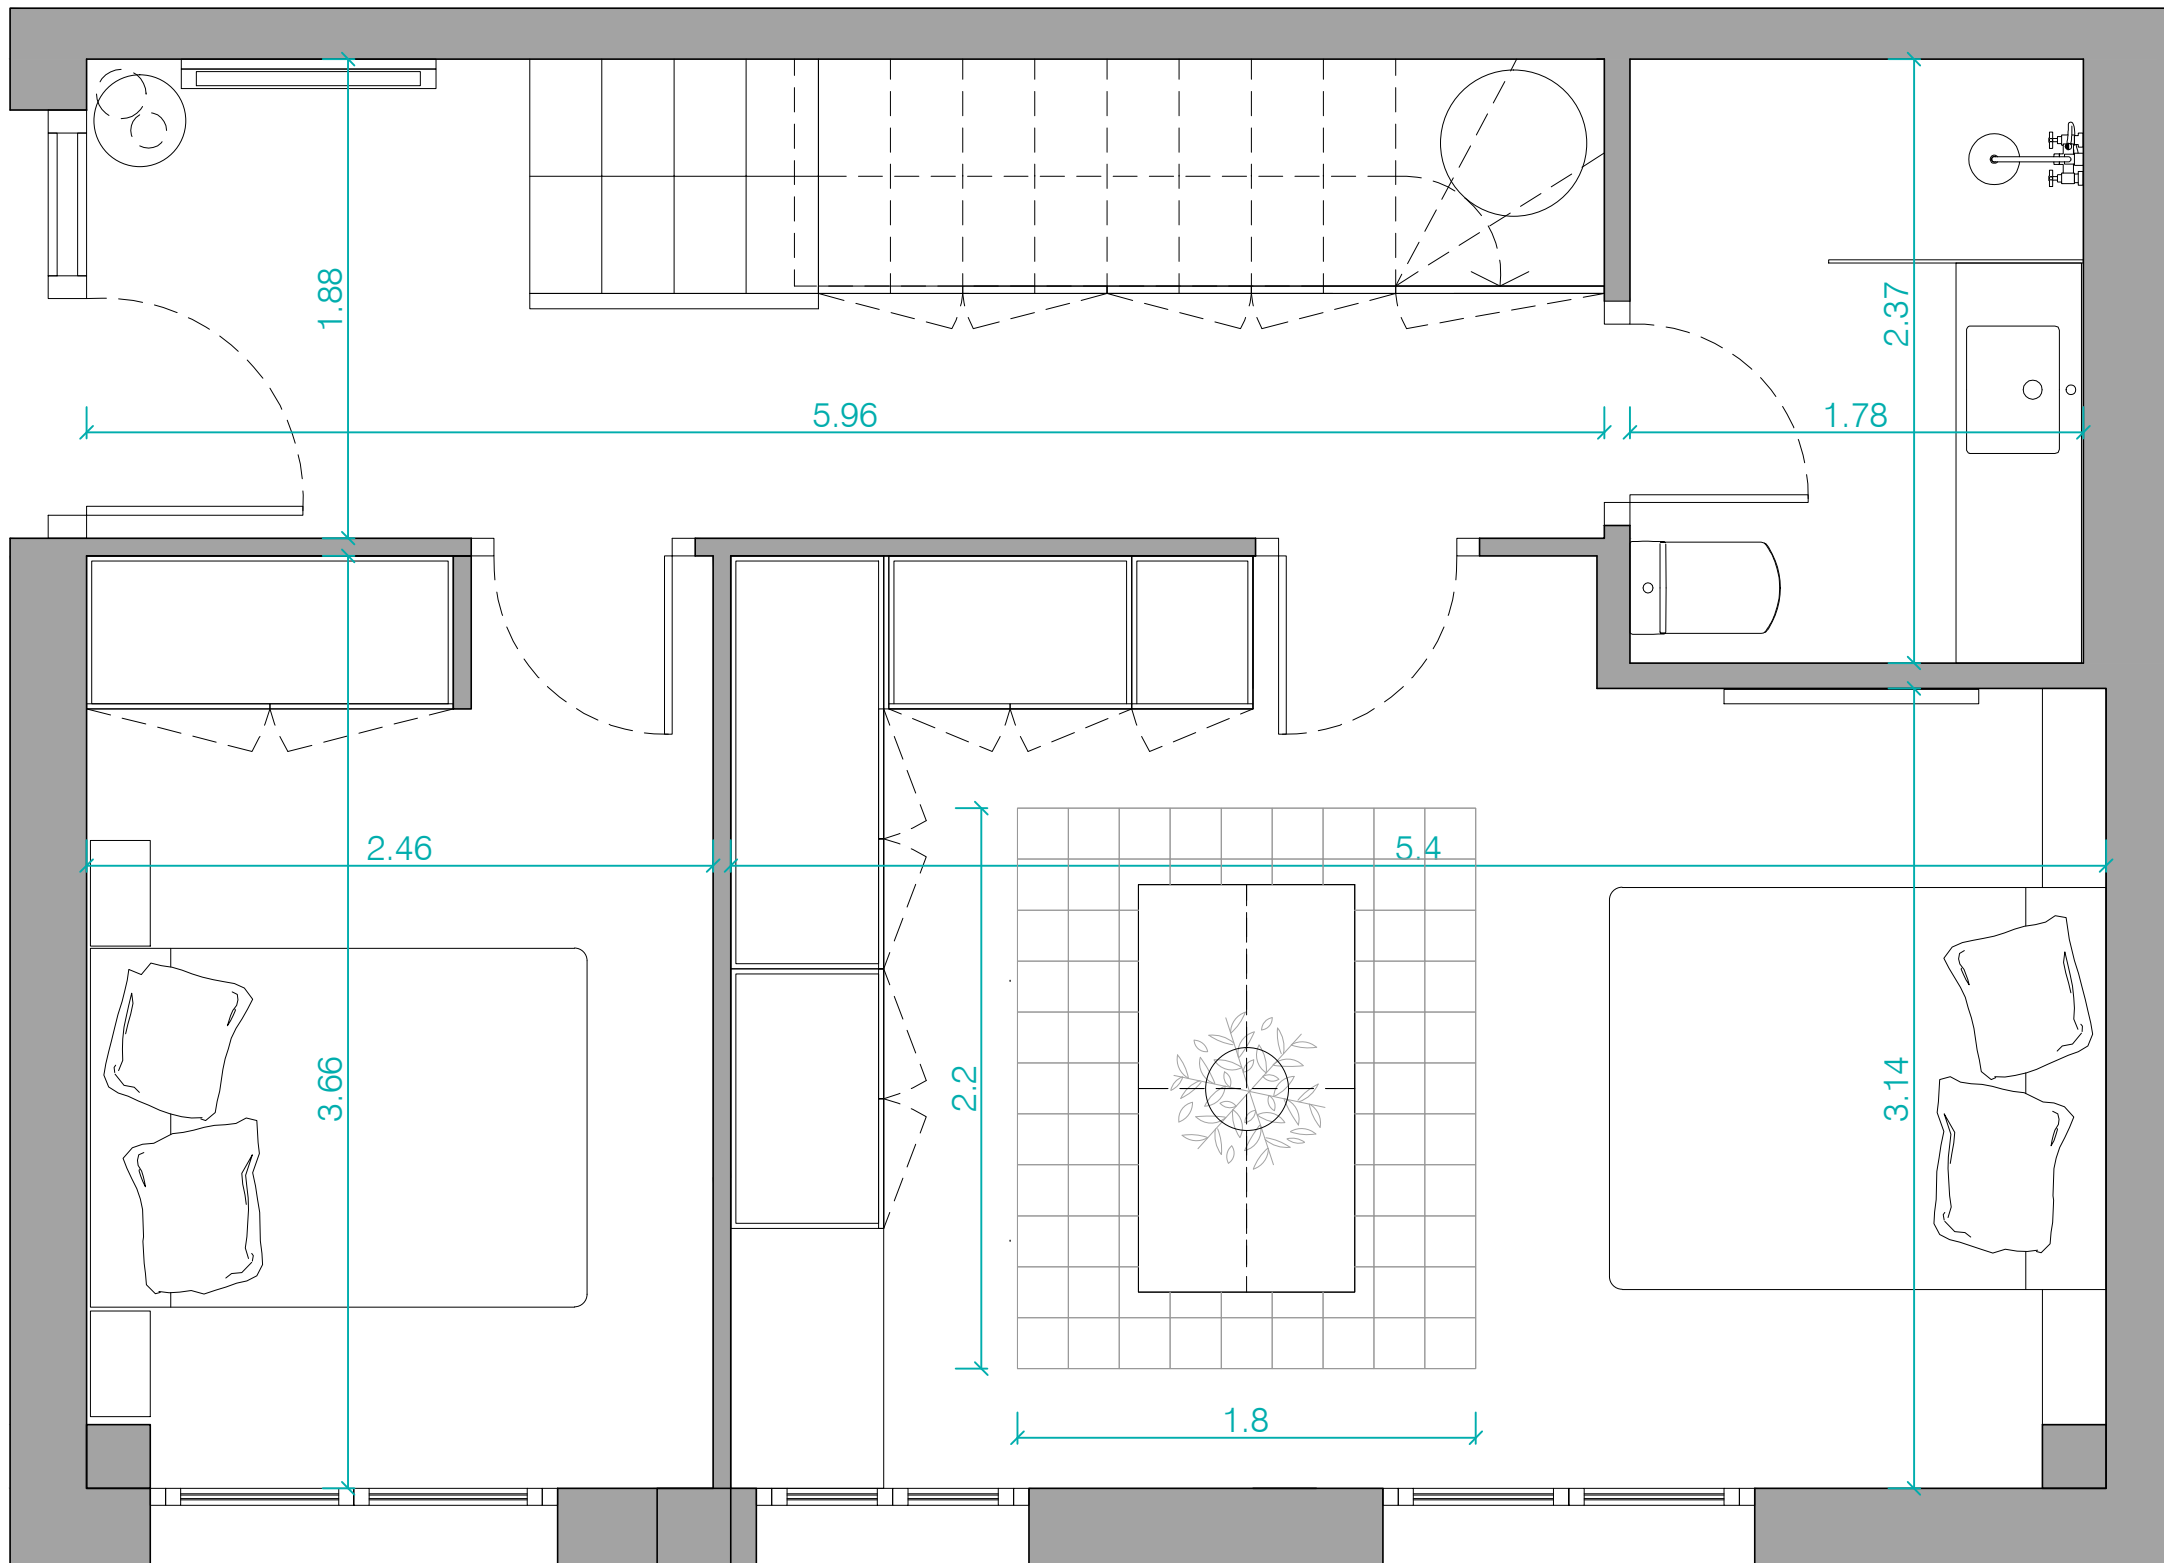

LARA PUJOL Interiorisme & Projectes de Disseny			
CLIENT:	GLÒRIA ARFELIS	DATA:	ABRIL 2019
EMPLAÇ:	C/ DE CIRCUMVAL-LACIÓ, 28 3-A BEGUR	ESCALA:	A3: 1/30
PROJ.:	REFORMA D'APARTAMENT DÚPLEX	PLÀNOL:	PROPOSTA PLANTA BAIXA
			2.1

LARA PUJOL Interiorisme & Projectes de Disseny			
CLIENT:	GLÒRIA ARFELIS	DATA:	ABRIL 2019
EMPLAÇ:	C/ DE CIRCUMVAL-LACIÓ, 28 3-A BEGUR	ESCALA:	A3: 1/30
PROJ.:	REFORMA D'APARTAMENT DÚPLEX	PLÀNOL:	PROPOSTA PLANTA PRIMERA
			2.2

LARA PUJOL Interiorisme & Projectes de Disseny			
CLIENT:	GLÒRIA ARFELIS	DATA:	ABRIL 2019
EMPLAÇ:	C/ DE CIRCUMVAL-LACIÓ, 28 3-A BEGUR	ESCALA:	A3: 1/30
PROJ.:	REFORMA D'APARTAMENT DÚPLEX	PLÀNOL:	PROPOSTA SOLARIUM
			2.3

LARA PUJOL Interiorisme & Projectes de Disseny			
CLIENT:	GLÒRIA ARFELIS	DATA:	ABRIL 2019
EMPLAÇ:	C/ DE CIRCUMVAL-LACIÓ, 28 3-A BEGUR	ESCALA:	A3: 1/30
PROJ.:	REFORMA D'APARTAMENT DÚPLEX	PLÀNOL:	PROPOSTA COTES PLANTA BAIXA
			2.4