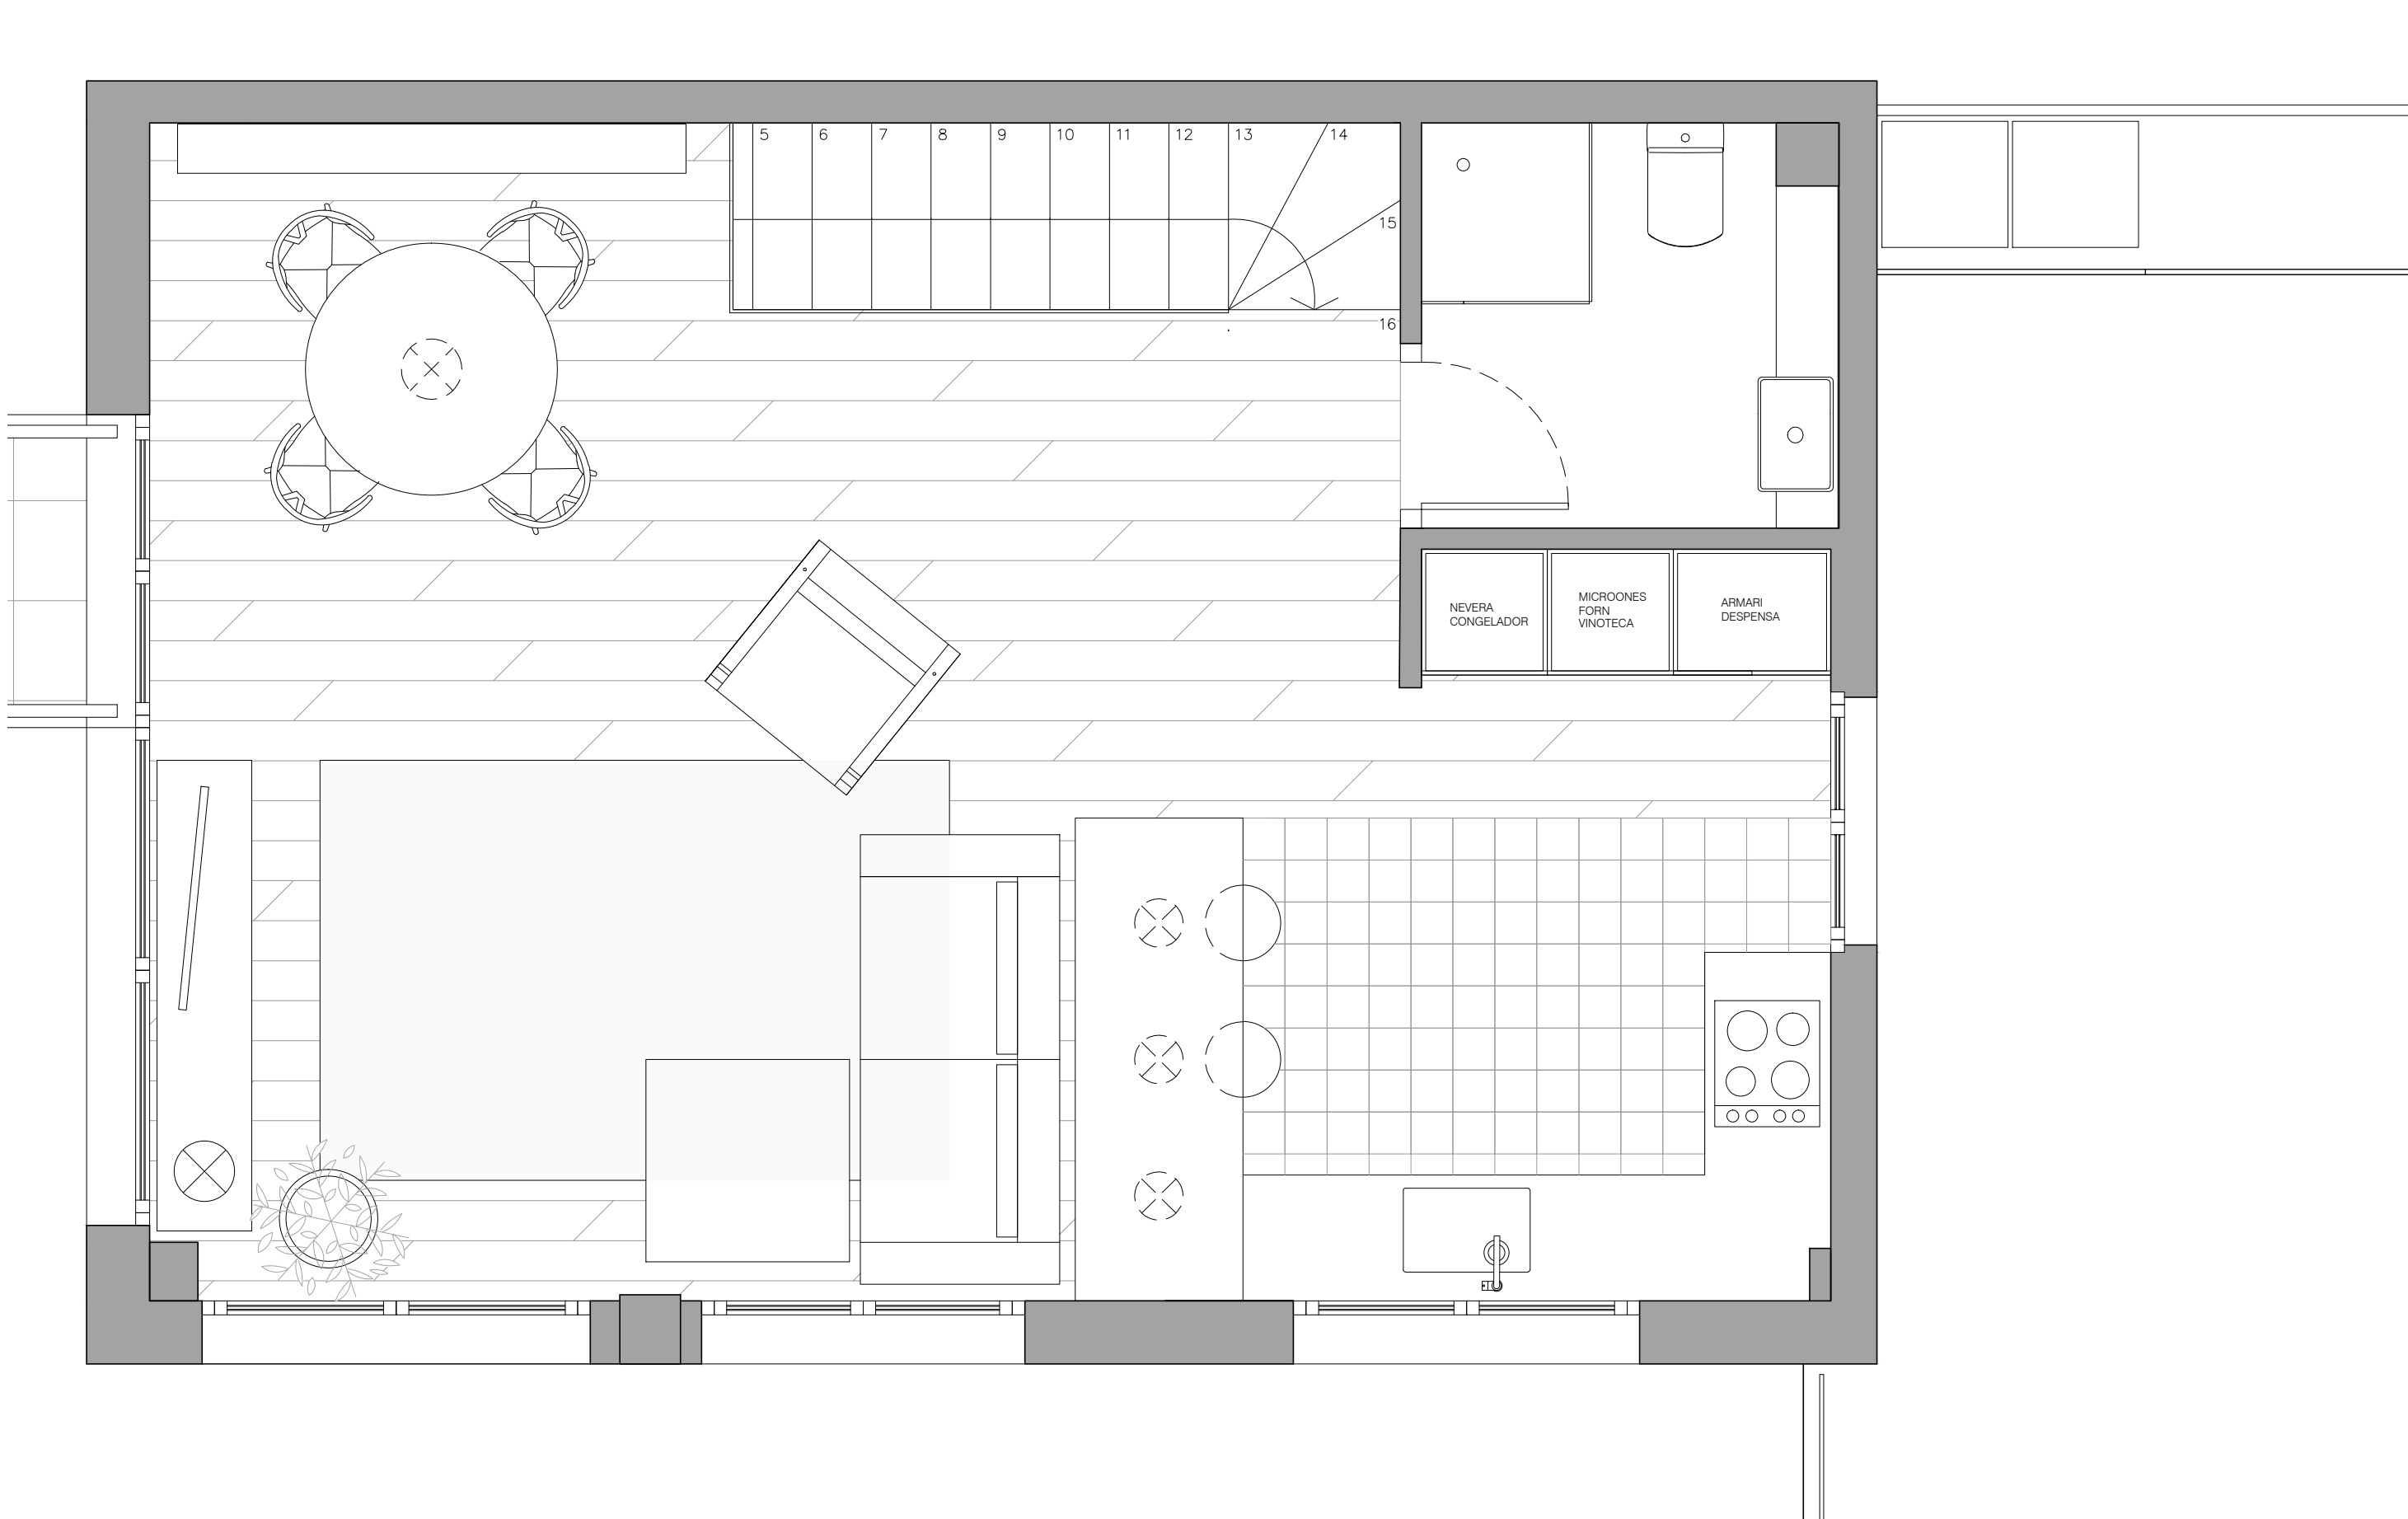

LARA PUJOL Interiorisme & Projectes de Disseny			
CLIENT:	GLÒRIA ARFELIS	DATA:	ABRIL 2019
EMPLAÇ:	C/ DE CIRCUMVAL-LACIÓ, 28 3-A BEGUR	ESCALA:	A3: 1/30
PROJ.:	REFORMA D'APARTAMENT DÚPLEX	PLÀNOL:	PROPOSTA PLANTA BAIXA
			2.1

LARA PUJOL Interiorisme & Projectes de Disseny			
CLIENT:	GLÒRIA ARFELIS	DATA:	ABRIL 2019
EMPLAÇ:	C/ DE CIRCUMVAL-LACIÓ, 28 3-A BEGUR	ESCALA:	A3: 1/30
PROJ.:	REFORMA D'APARTAMENT DÚPLEX	PLÀNOL:	PROPOSTA PLANTA PRIMERA
			2.2

LARA PUJOL Interiorisme & Projectes de Disseny			
CLIENT:	GLÒRIA ARFELIS	DATA:	ABRIL 2019
EMPLAÇ:	C/ DE CIRCUMVAL-LACIÓ, 28 3-A BEGUR	ESCALA:	A3: 1/30
PROJ.:	REFORMA D'APARTAMENT DÚPLEX	PLÀNOL:	PROPOSTA SOLARIUM
			2.3

LARA PUJOL Interiorisme & Projectes de Disseny			
CLIENT:	GLÒRIA ARFELIS	DATA:	ABRIL 2019
EMPLAÇ:	C/ DE CIRCUMVAL-LACIÓ, 28 3-A BEGUR	ESCALA:	A3: 1/30
PROJ.:	REFORMA D'APARTAMENT DÚPLEX	PLÀNOL:	PROPOSTA COTES PLANTA BAIXA
			2.4