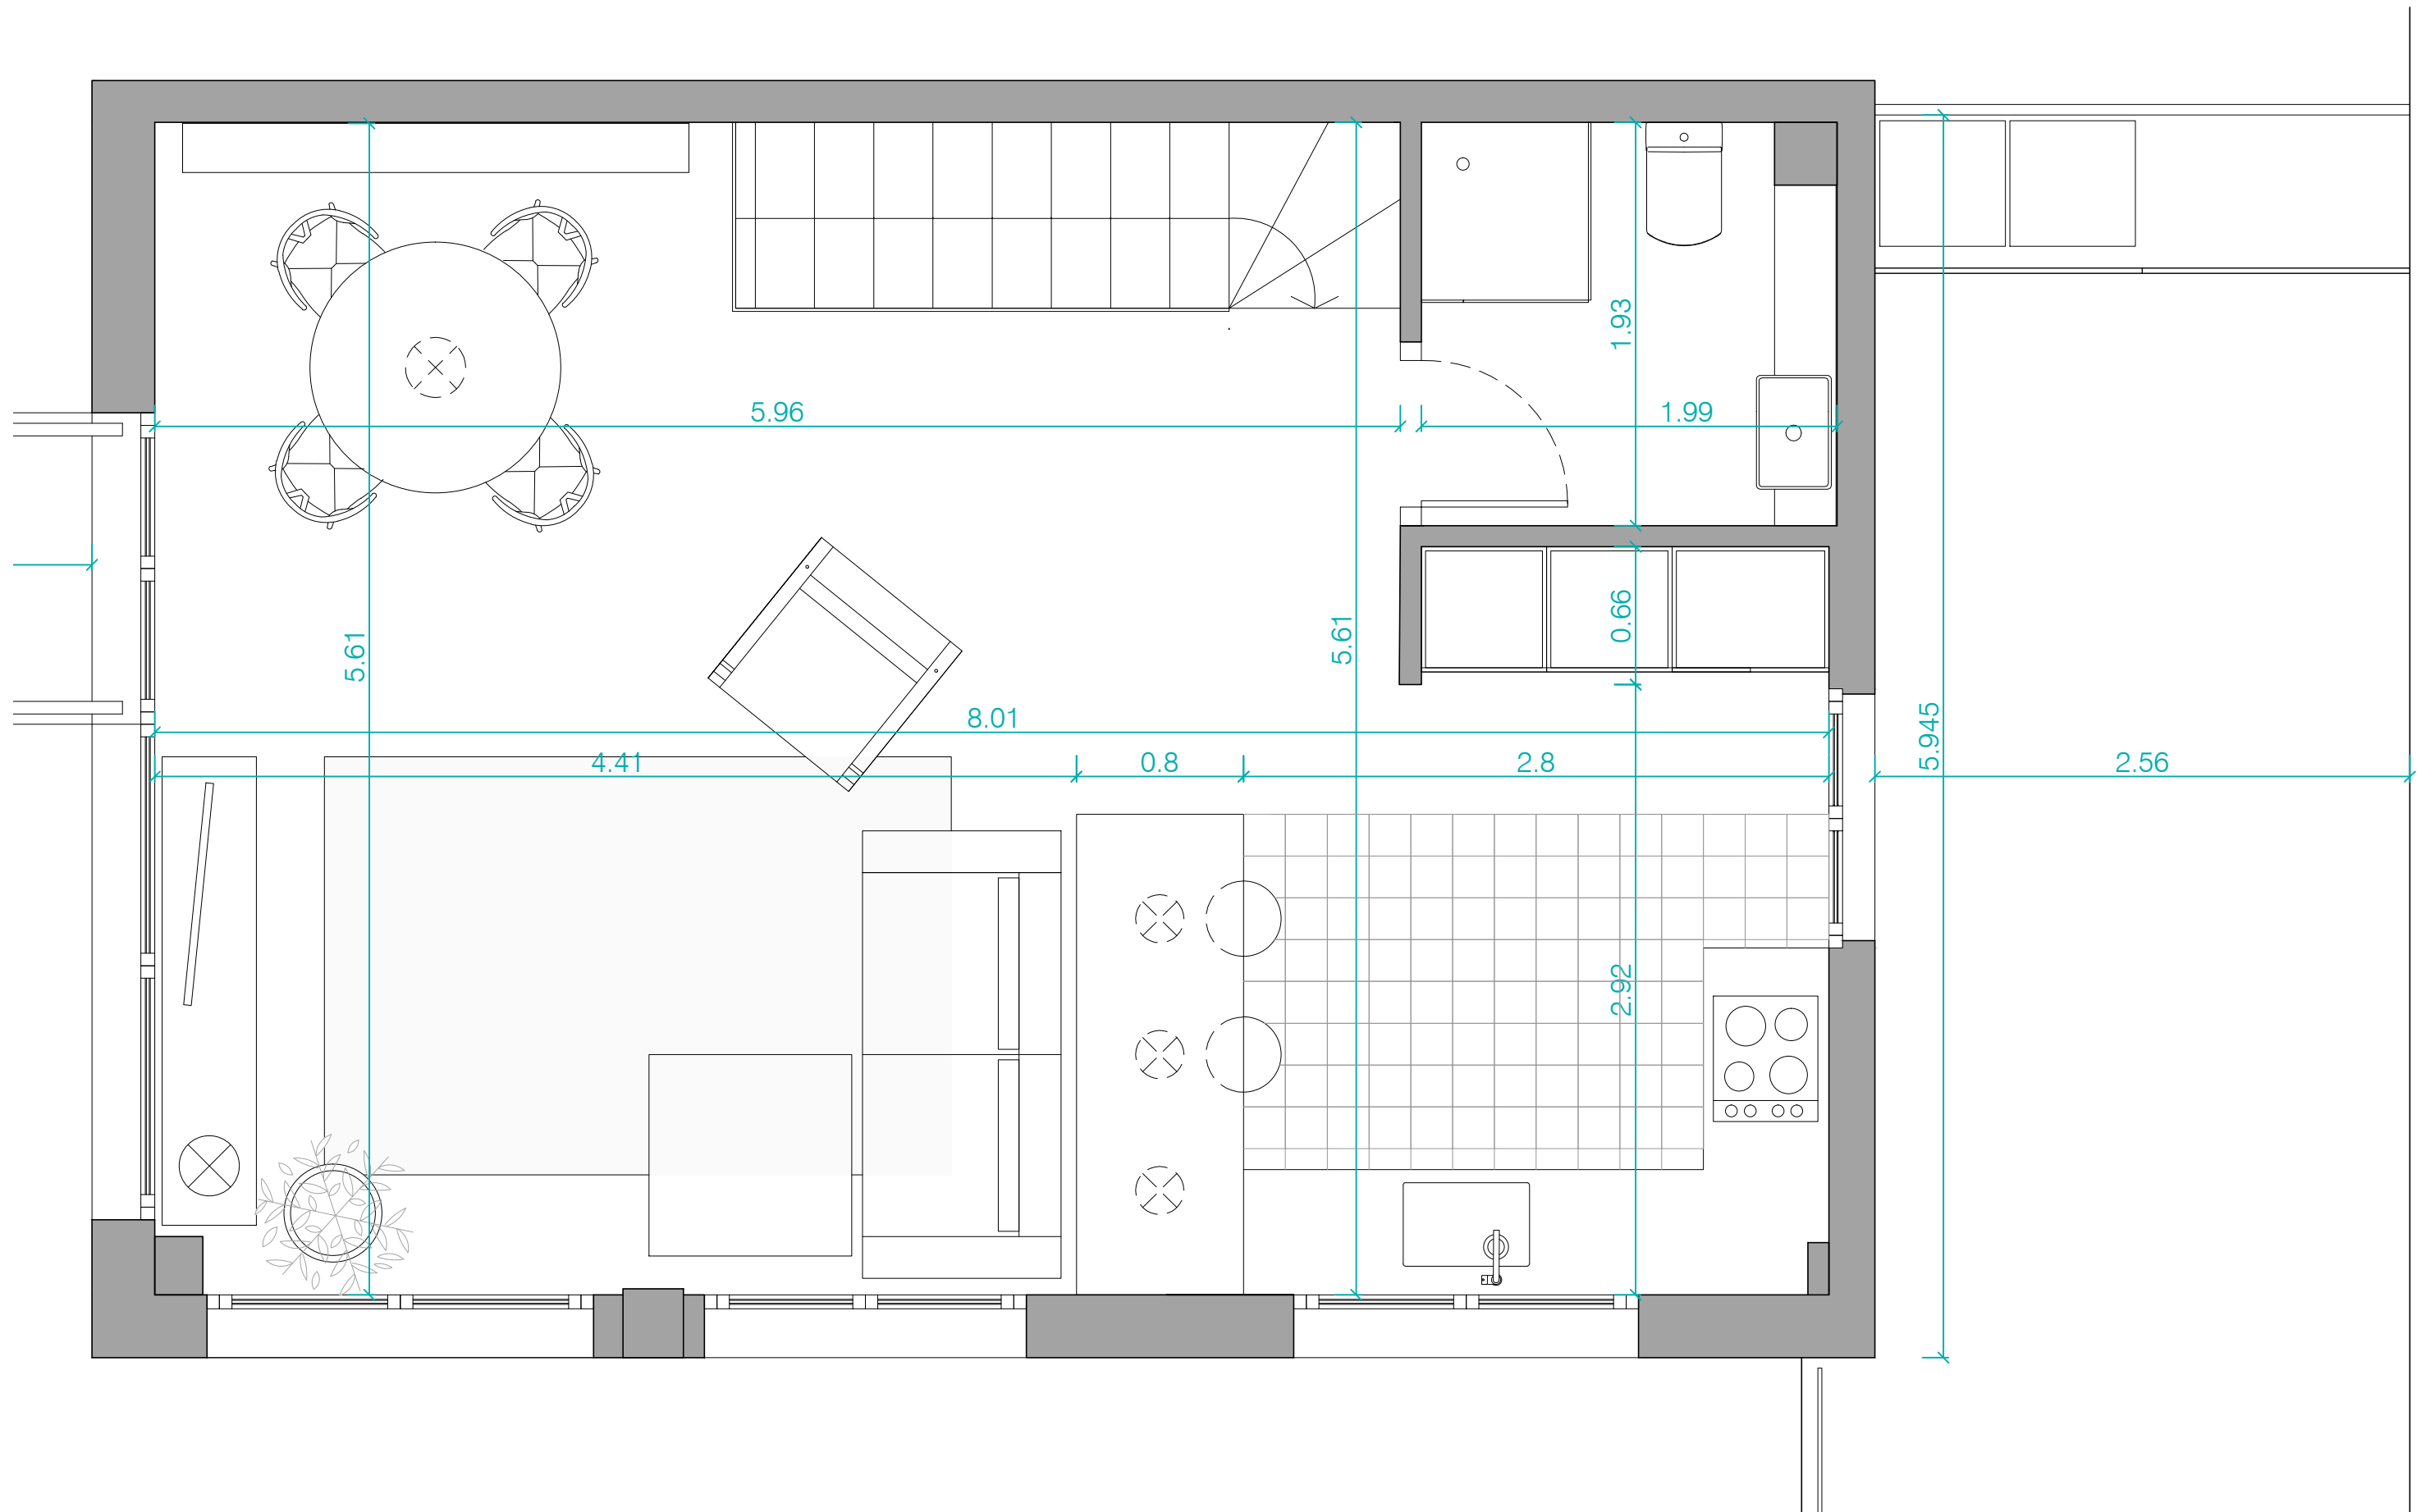

LARA PUJOL Interiorisme & Projectes de Disseny			
CLIENT:	GLÒRIA ARFELIS	DATA:	ABRIL 2019
EMPLAÇ:	C/ DE CIRCUMVAL-LACIÓ, 28 3-A BEGUR	ESCALA:	A3: 1/30
PROJ.:	REFORMA D'APARTAMENT DÚPLEX	PLÀNOL:	PROPOSTA PLANTA BAIXA
			2.1

LARA PUJOL Interiorisme & Projectes de Disseny			
CLIENT:	GLÒRIA ARFELIS	DATA:	ABRIL 2019
EMPLAÇ:	C/ DE CIRCUMVAL-LACIÓ, 28 3-A BEGUR	ESCALA:	A3: 1/30
PROJ.:	REFORMA D'APARTAMENT DÚPLEX	PLÀNOL:	PROPOSTA PLANTA PRIMERA
			2.2

LARA PUJOL Interiorisme & Projectes de Disseny			
CLIENT:	GLÒRIA ARFELIS	DATA:	ABRIL 2019
EMPLAÇ:	C/ DE CIRCUMVAL-LACIÓ, 28 3-A BEGUR	ESCALA:	A3: 1/30
PROJ.:	REFORMA D'APARTAMENT DÚPLEX	PLÀNOL:	PROPOSTA SOLARIUM
			2.3

LARA PUJOL Interiorisme & Projectes de Disseny			
CLIENT:	GLÒRIA ARFELIS	DATA:	ABRIL 2019
EMPLAÇ:	C/ DE CIRCUMVAL-LACIÓ, 28 3-A BEGUR	ESCALA:	A3: 1/30
PROJ.:	REFORMA D'APARTAMENT DÚPLEX	PLÀNOL:	PROPOSTA COTES PLANTA BAIXA
			2.4