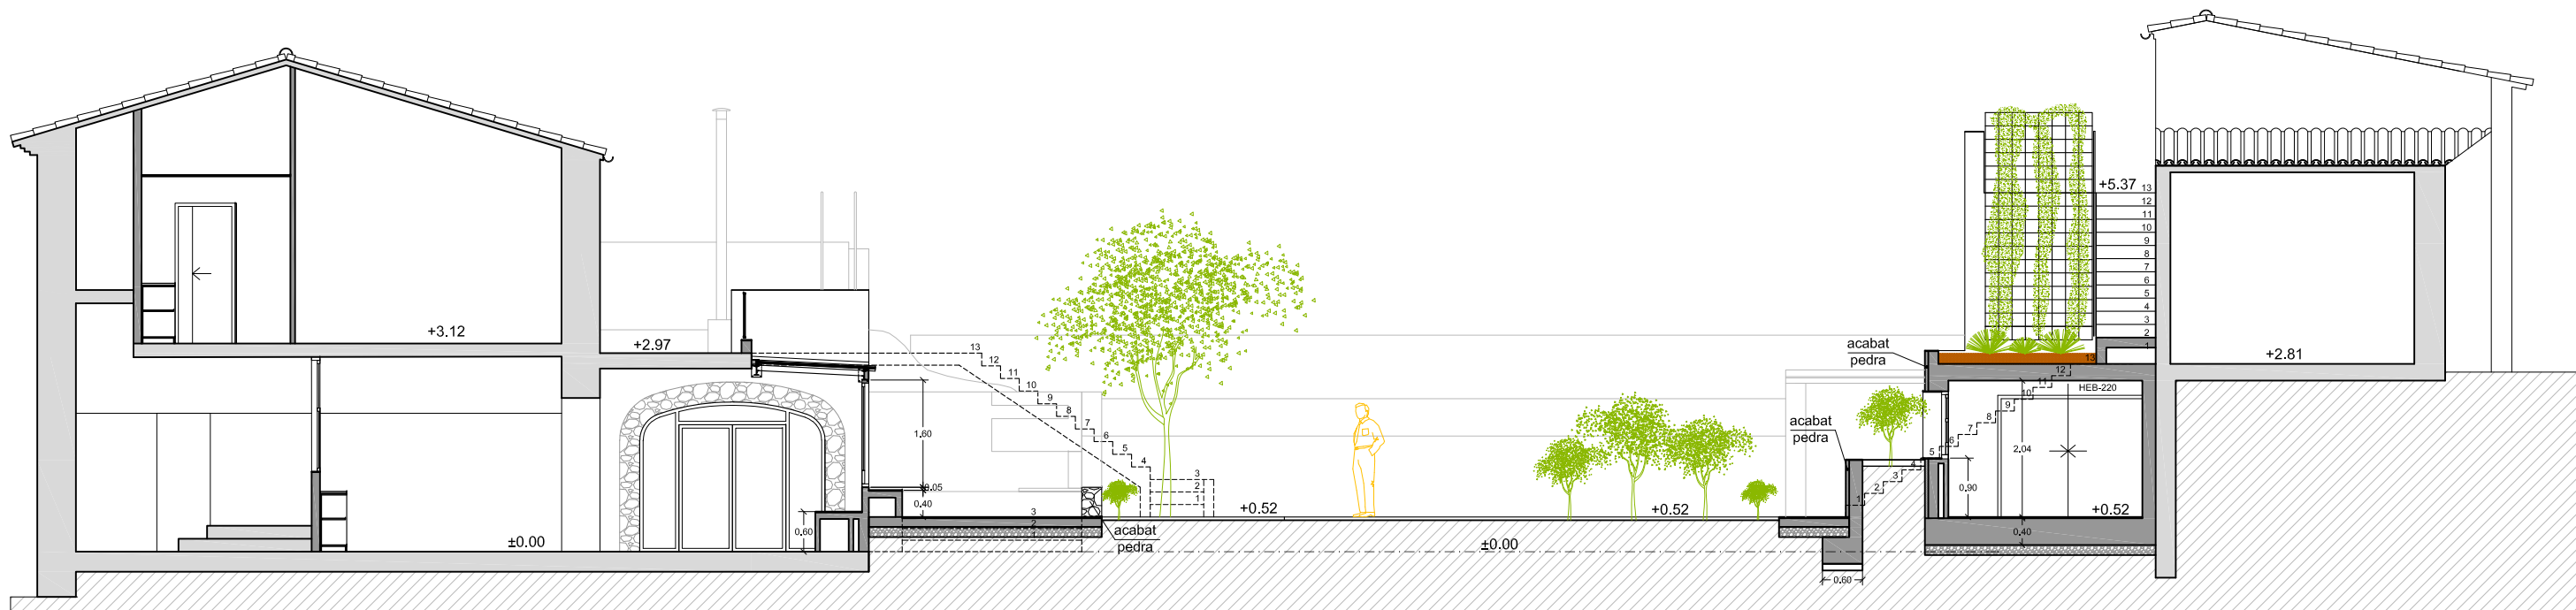

PLANTA PRIMERA

propietat: BLAUBEGUR S.L. (Enric Sape Dalmau)	E: 1/100	ABRIL 2023	PLANTA PRIMERA	00-00
repres.: C/ De la Creu, 21 - Begur -	23.7-DGD866-NEGRE-Abril23/NEG-XX-DGD866-Plantes-100			

PLANTA SOTA COBERTA

SECCIÓ LONGITUDINAL A-A'

SECCIÓ LONGITUDINAL G-G'

propietat: BLAUBEGUR S.L. (Enric Sape Dalmau)  
 repres.: C/ De la Creu, 21 - Begur -

E: 1/100

ABRIL 2023

SECCIONS

00-00

23.7-DGD866-NEGRE-Abril23/NEG-XX-DGD866-Plantes-100