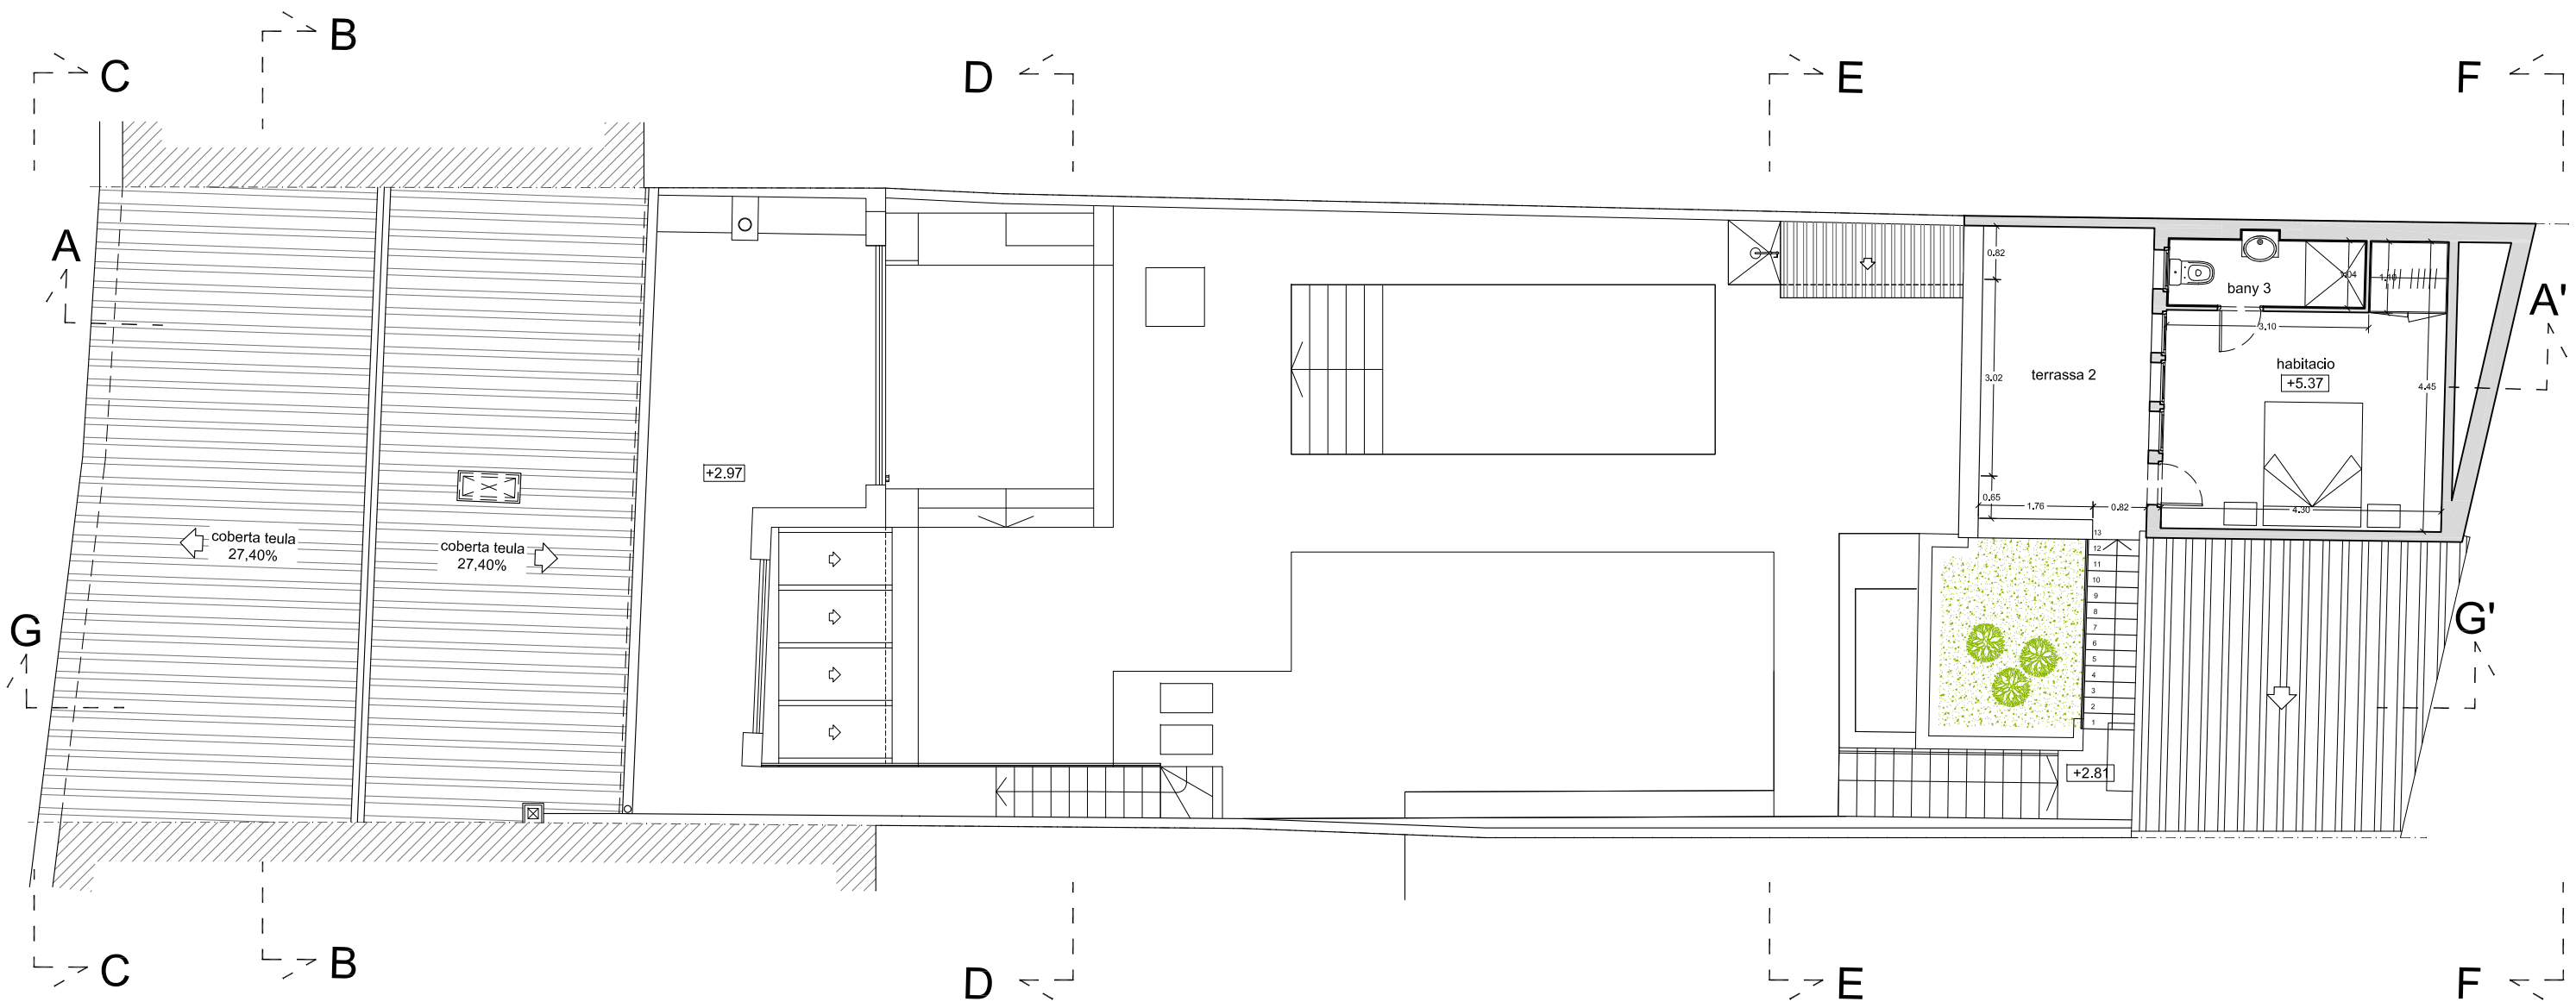

PLANTA PRIMERA

propietat: BLAUBEGUR S.L. (Enric Sape Dalmau)	E: 1/100	ABRIL 2023	PLANTA PRIMERA	00-00
repres.: C/ De la Creu, 21 - Begur -	23.7-DGD866-NEGRE-Abril23/NEG-XX-DGD866-Plantes-100			

PLANTA SOTA COBERTA

SECCIÓ LONGITUDINAL A-A'

SECCIÓ LONGITUDINAL G-G'

propietat: BLAUBEGUR S.L. (Enric Sape Dalmau)  
 repres.: C/ De la Creu, 21 - Begur -

E: 1/100

ABRIL 2023

SECCIONS

00-00

23.7-DGD866-NEGRE-Abril23/NEG-XX-DGD866-Plantes-100