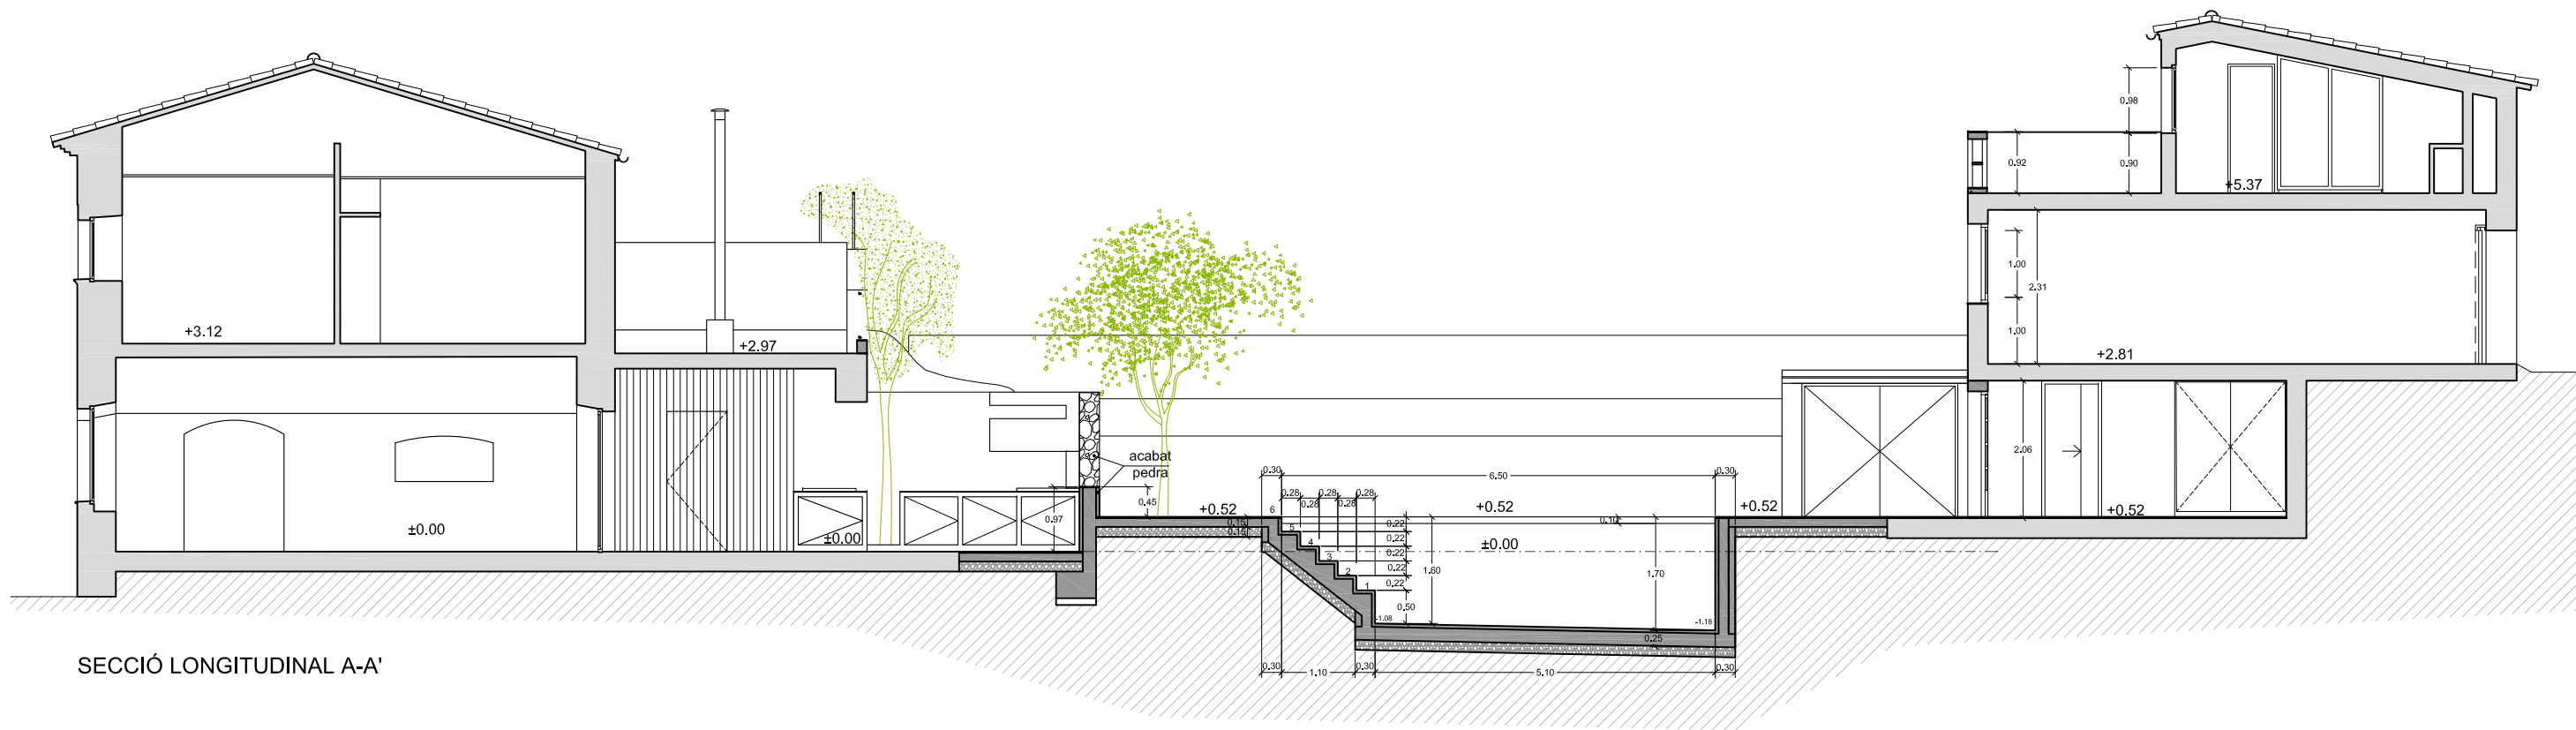

PLANTA PRIMERA

propietat: BLAUBEGUR S.L. (Enric Sape Dalmau)	E: 1/100	ABRIL 2023	PLANTA PRIMERA	00-00
repres.: C/ De la Creu, 21 - Begur -	23.7-DGD866-NEGRE-Abril23/NEG-XX-DGD866-Plantes-100			

PLANTA SOTA COBERTA

SECCIÓ LONGITUDINAL A-A'

SECCIÓ LONGITUDINAL G-G'

propietat: BLAUBEGUR S.L. (Enric Sape Dalmau)  
 repres.: C/ De la Creu, 21 - Begur -

E: 1/100

ABRIL 2023

SECCIONS

00-00

23.7-DGD866-NEGRE-Abril23/NEG-XX-DGD866-Plantes-100