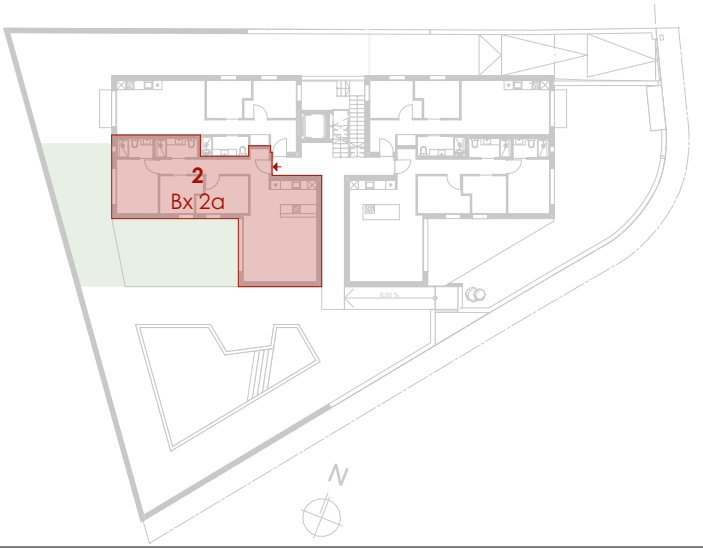

## Planta baixa Segona

Superfície construïda interior..... 85,99 m<sup>2</sup>  
Superfície útil..... 71,10 m<sup>2</sup>  
Superfície jardí..... 69,87 m<sup>2</sup>

Planta Baixa

1:100