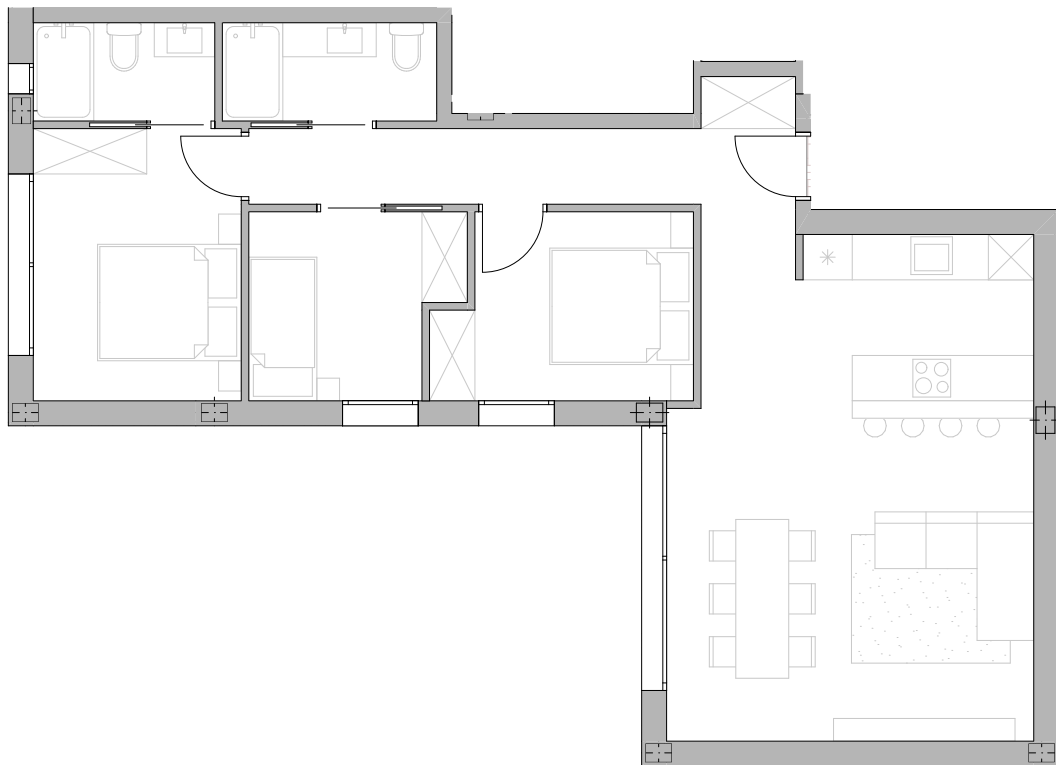

# Pis 2

## Planta baixa Segona

Superfície construïda interior..... 85,99 m<sup>2</sup>  
Superfície útil..... 71,10 m<sup>2</sup>  
Superfície jardí..... 69,87 m<sup>2</sup>

Planta Baixa

1:100