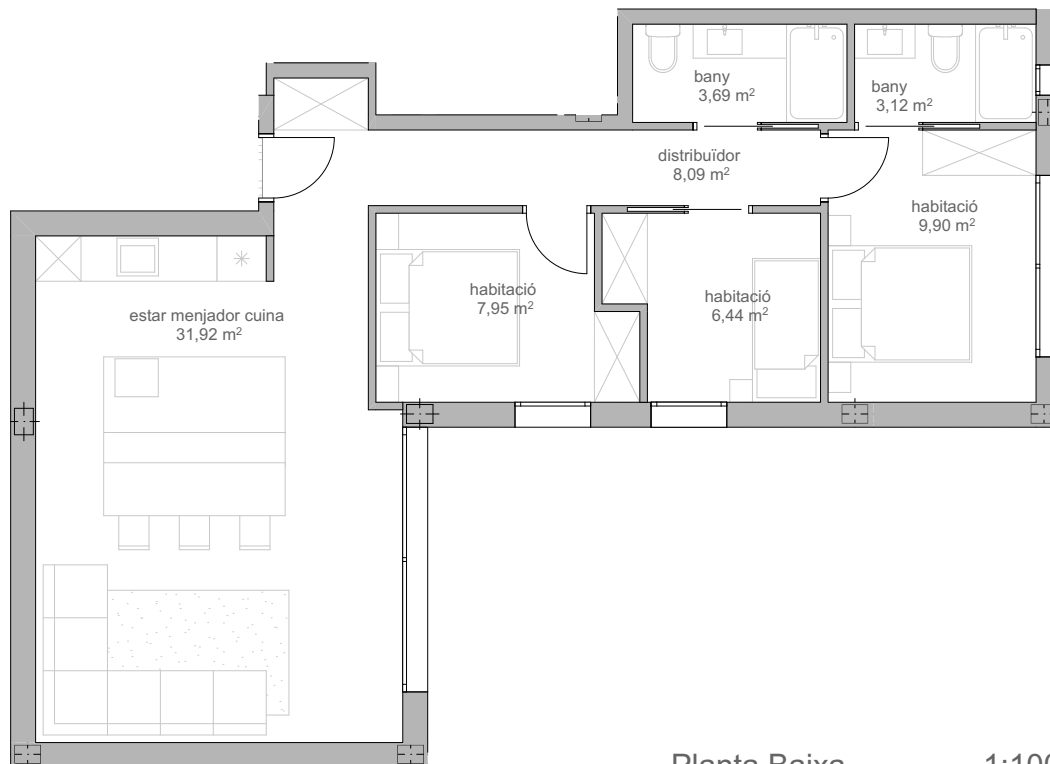

Pis 3

Planta baixa tercera

Superfície construïda interior..... 85,90 m²
Superfície útil..... 71,11 m²
Superfície jardí..... 61,11 m²

Planta Baixa

1:100