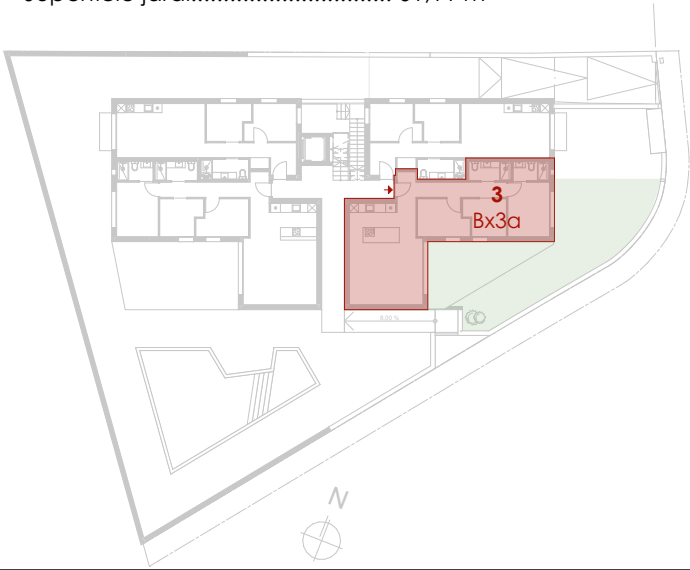

Pis 3

Planta baixa tercera

Superfície construïda interior..... 85,90 m²
Superfície útil..... 71,11 m²
Superfície jardí..... 61,11 m²

Planta Baixa

1:100