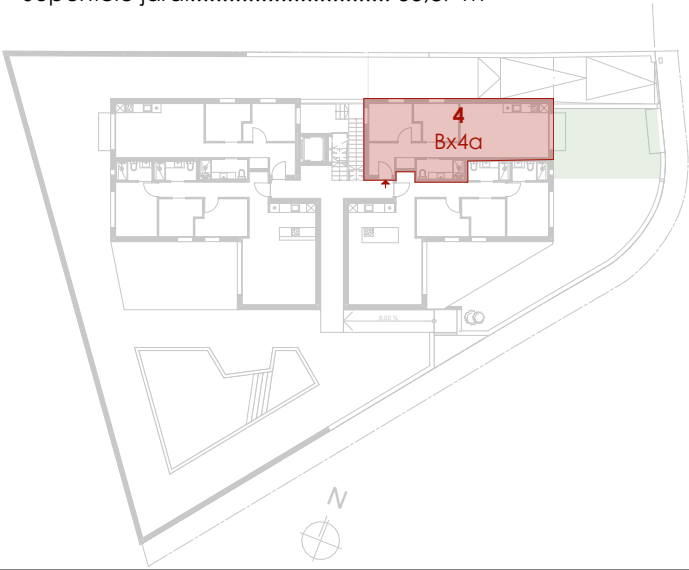

## Planta baixa quarta

Superfície construïda interior..... 59,01 m<sup>2</sup>  
Superfície útil..... 48,29 m<sup>2</sup>  
Superfície jardí..... 33,87 m<sup>2</sup>

Planta Baixa

1:100