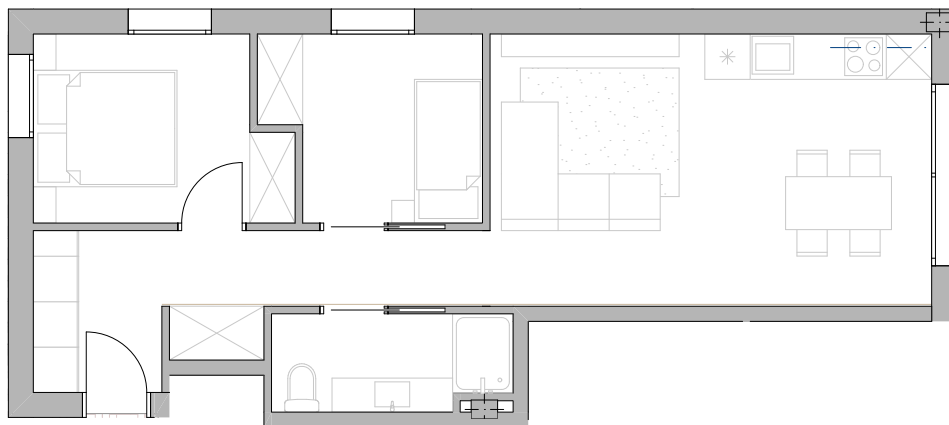

## Planta baixa quarta

Superfície construïda interior..... 59,01 m<sup>2</sup>  
Superfície útil..... 48,29 m<sup>2</sup>  
Superfície jardí..... 33,87 m<sup>2</sup>

Planta Baixa

1:100