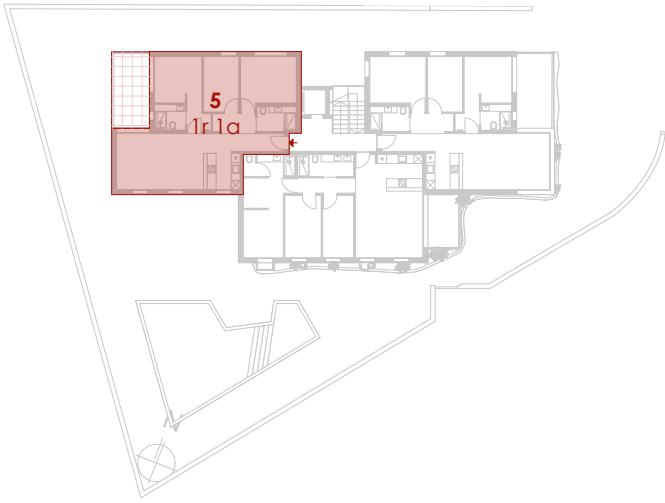

Pis 5

Planta Primera Primera

Superfície construïda interior..... 93,74 m²
Superfície útil.....77,83 m²
Superfície terrassa.....12,68 m²

Planta Primera

1:100