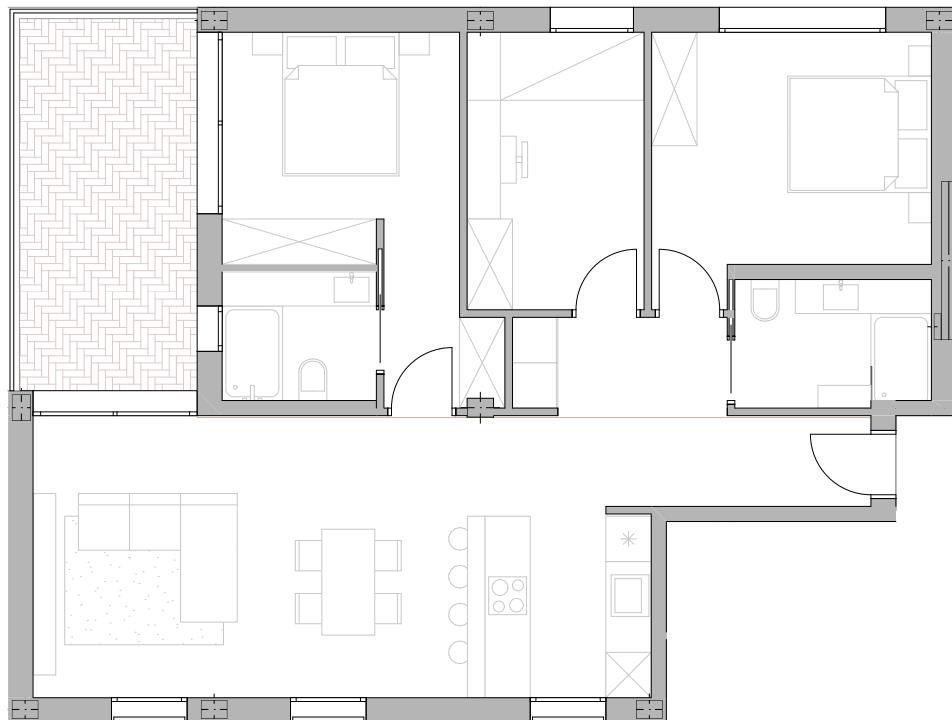

Pis 5

Planta Primera Primera

Superfície construïda interior..... 93,74 m²
Superfície útil.....77,83 m²
Superfície terrassa.....12,68 m²

Planta Primera

1:100