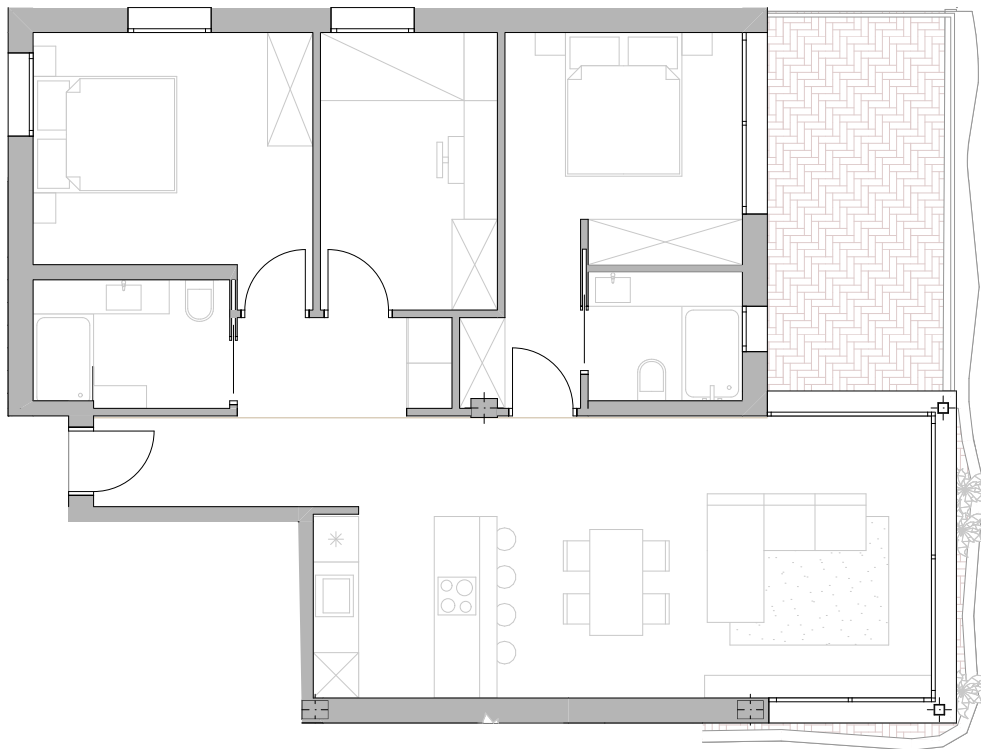

Pis 7

Planta Primera Tercera

Superfície construïda interior..... 93,74 m²
Superfície útil..... 77,81 m²
Superfície terrassa.....12,67 m²

Planta Primera

1:100