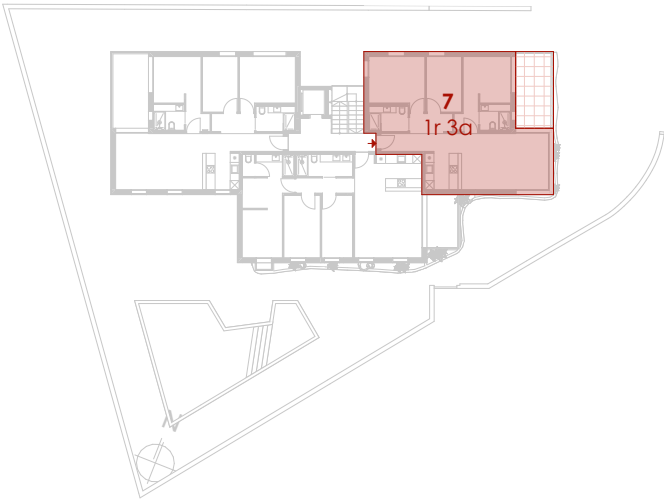

Pis 7

Planta Primera Tercera

Superfície construïda interior..... 93,74 m²
Superfície útil..... 77,81 m²
Superfície terrassa.....12,67 m²

Planta Primera

1:100