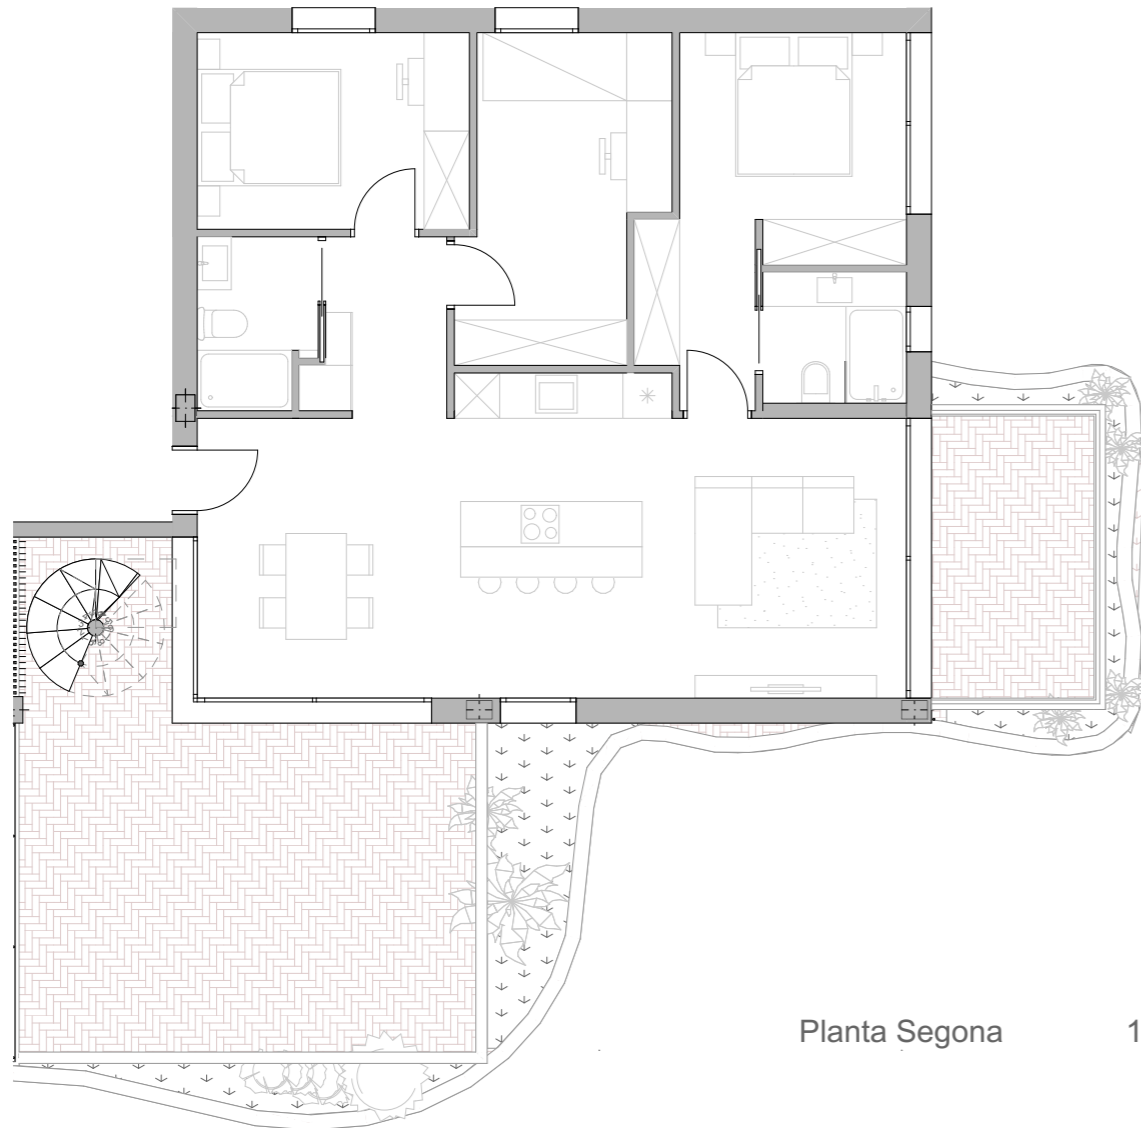

Pis 9

Planta Segona Segona

Superfície construïda interior..... 94,98 m²
Superfície útil..... 77,42 m²
Superfície terraza.....43,81 m²
Superfície terrassa terrat.....72,46 m²

Planta Segona 1:100

Planta Coberta 1:100