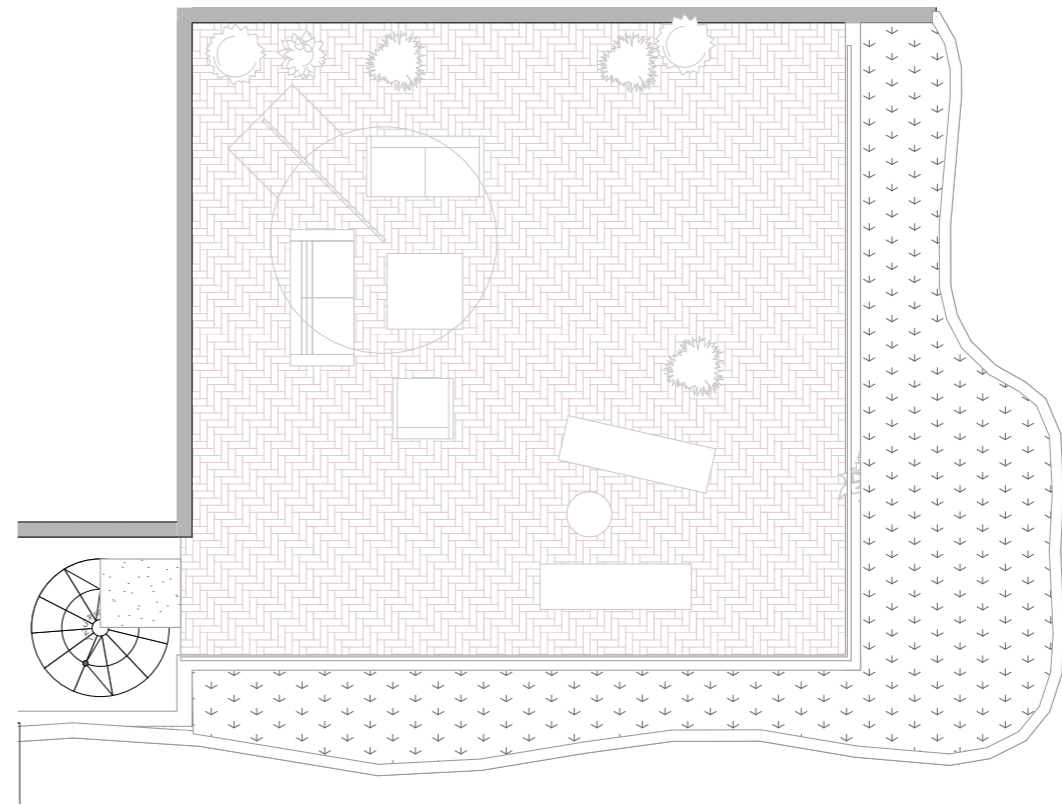

Pis 9

Planta Segona Segona

Superfície construïda interior..... 94,98 m²
Superfície útil..... 77,42 m²
Superfície terraza.....43,81 m²
Superfície terrassa terrat.....72,46 m²

Planta Segona 1:100

Planta Coberta 1:100