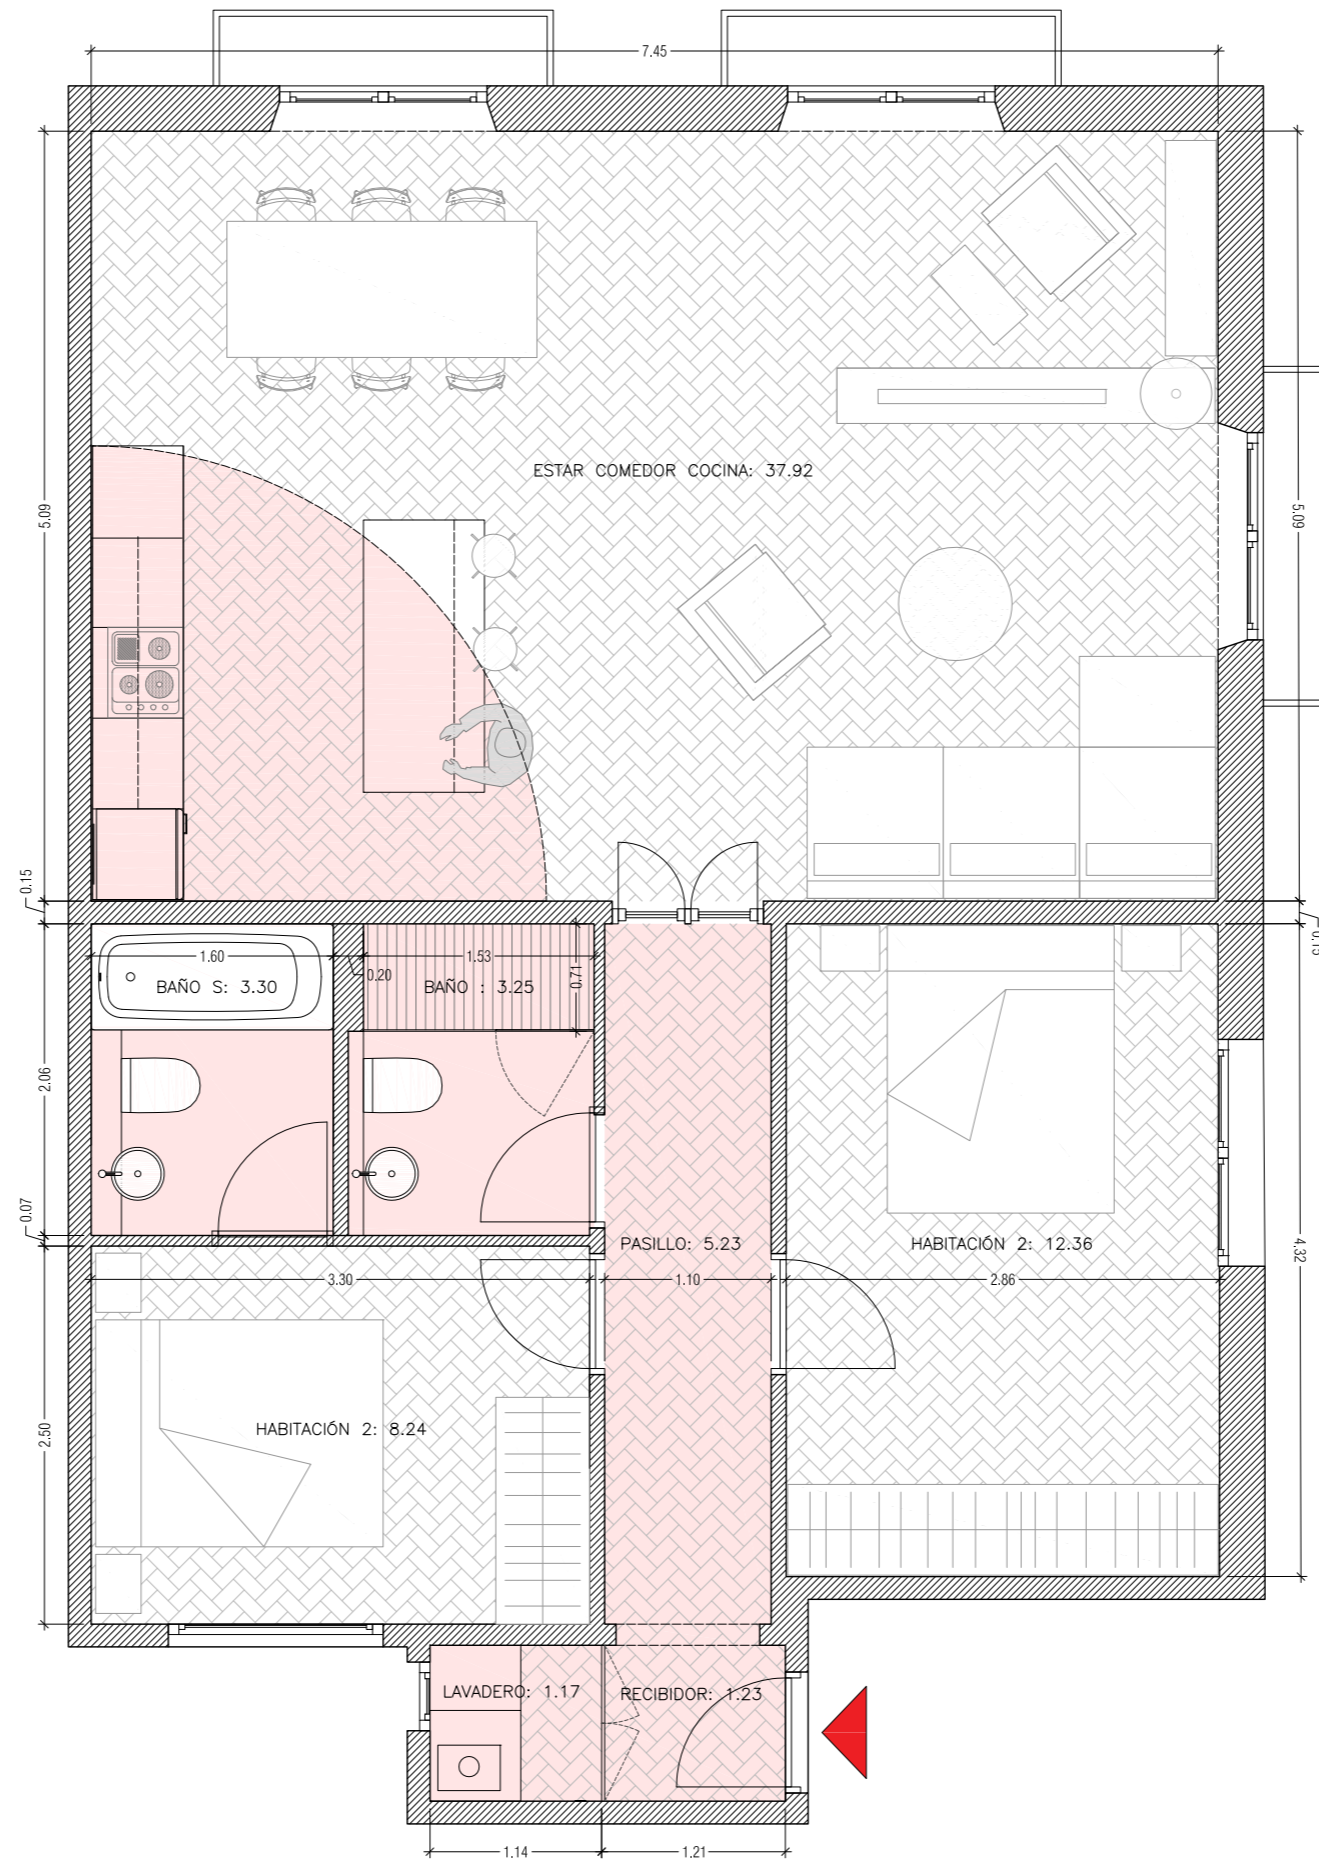

Oriol

R

Reus

A

Arquitecto

Tiradors 11 1 2ª
Marzo 2018

SUP.	UTILES:
RECIBIDOR	1.23
PASILLO	5.23
LAVADERO	1.17
HABITACIÓN 1	8.24
HABITACIÓN 2	12.36
BAÑO	3.25
BAÑO S	3.30
ESTAR COMEDOR	37.92
TOTAL:	72.70m ²

Falso Techo