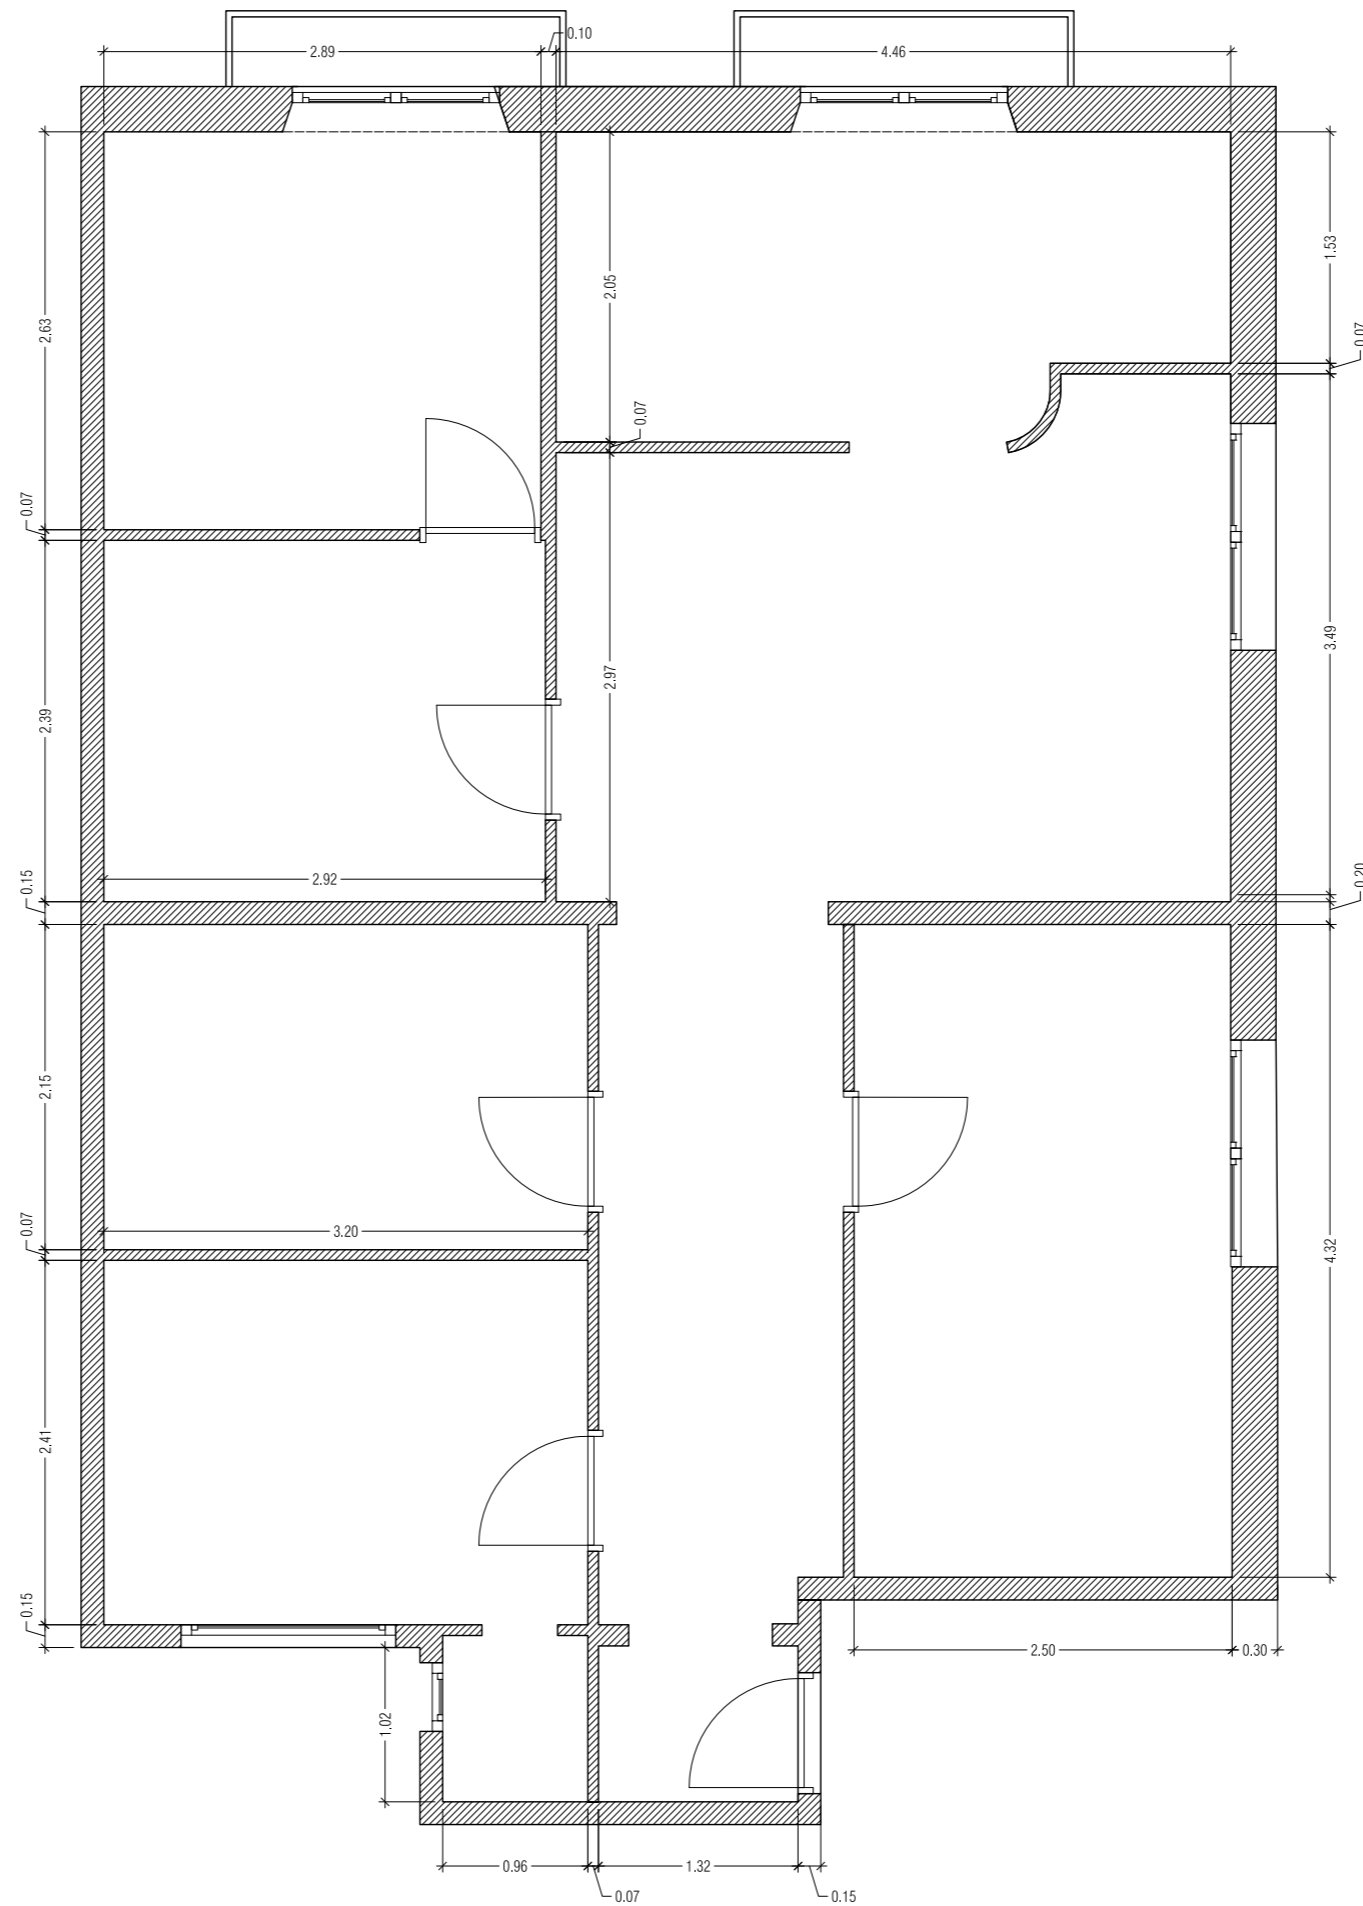

O

Oriol

R

Reus

A

Arquitecto

Tiradors 11 1 2ª
Marzo 2018

Ea