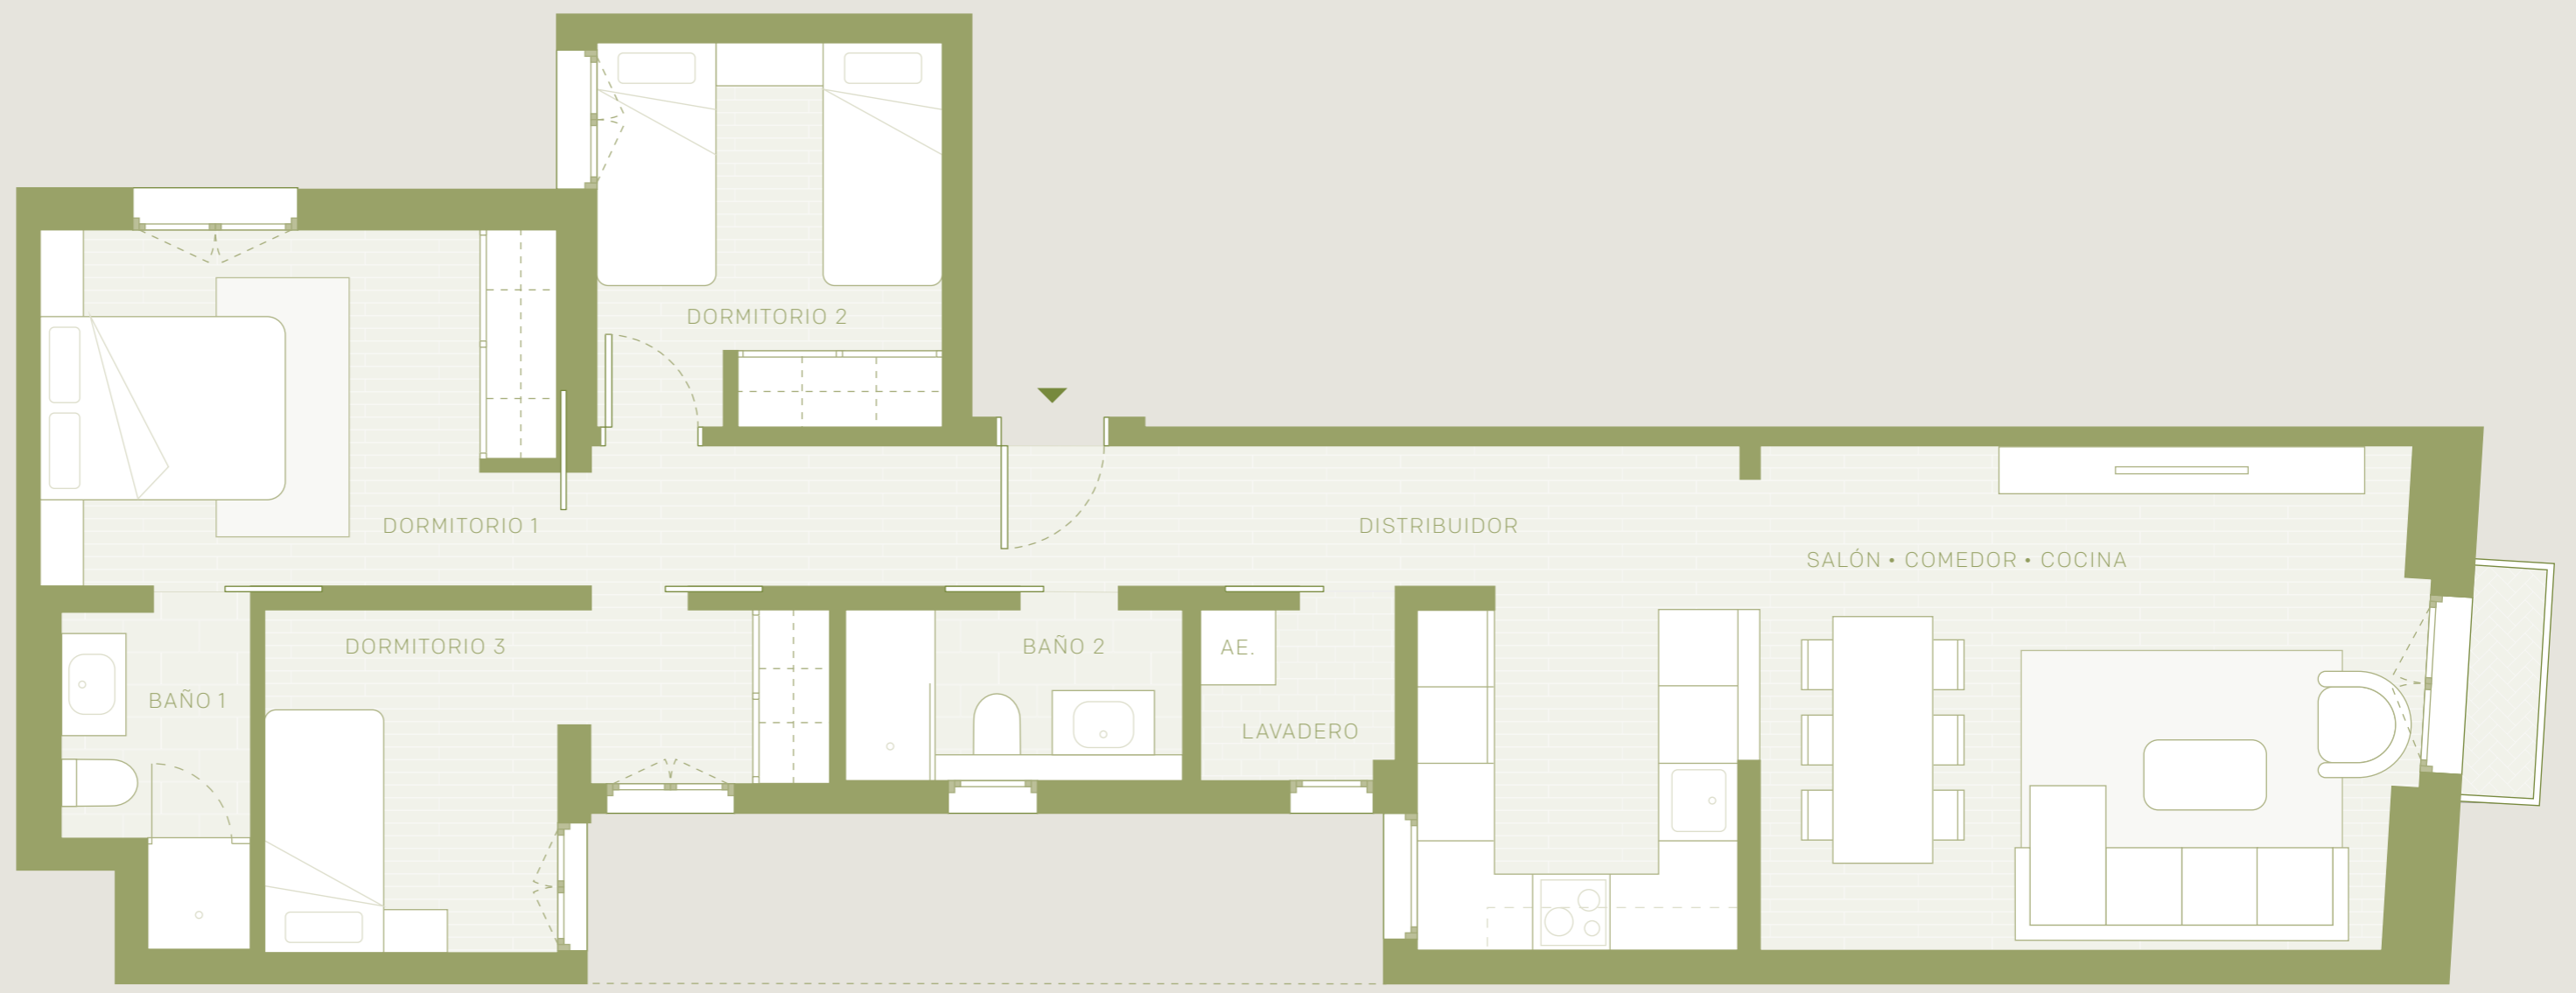

T U S E T 13

Barcelona

VIVIENDA TIPO E · ESC. EXT.
PLANTAS 1ª, 2ª, 3ª, 4ª, 5ª
PUERTA 1ª

Tres dormitorios

Superficie útil	75.50 m ²
Sup. Construida	92.00 m ²
S.C. y E. C.	102.02 m ²
Exteriores	1.00 m ²

Los planos mostrados son informativos, sin carácter contractual, susceptibles de ser modificados por necesidades técnicas, jurídicas o comerciales.