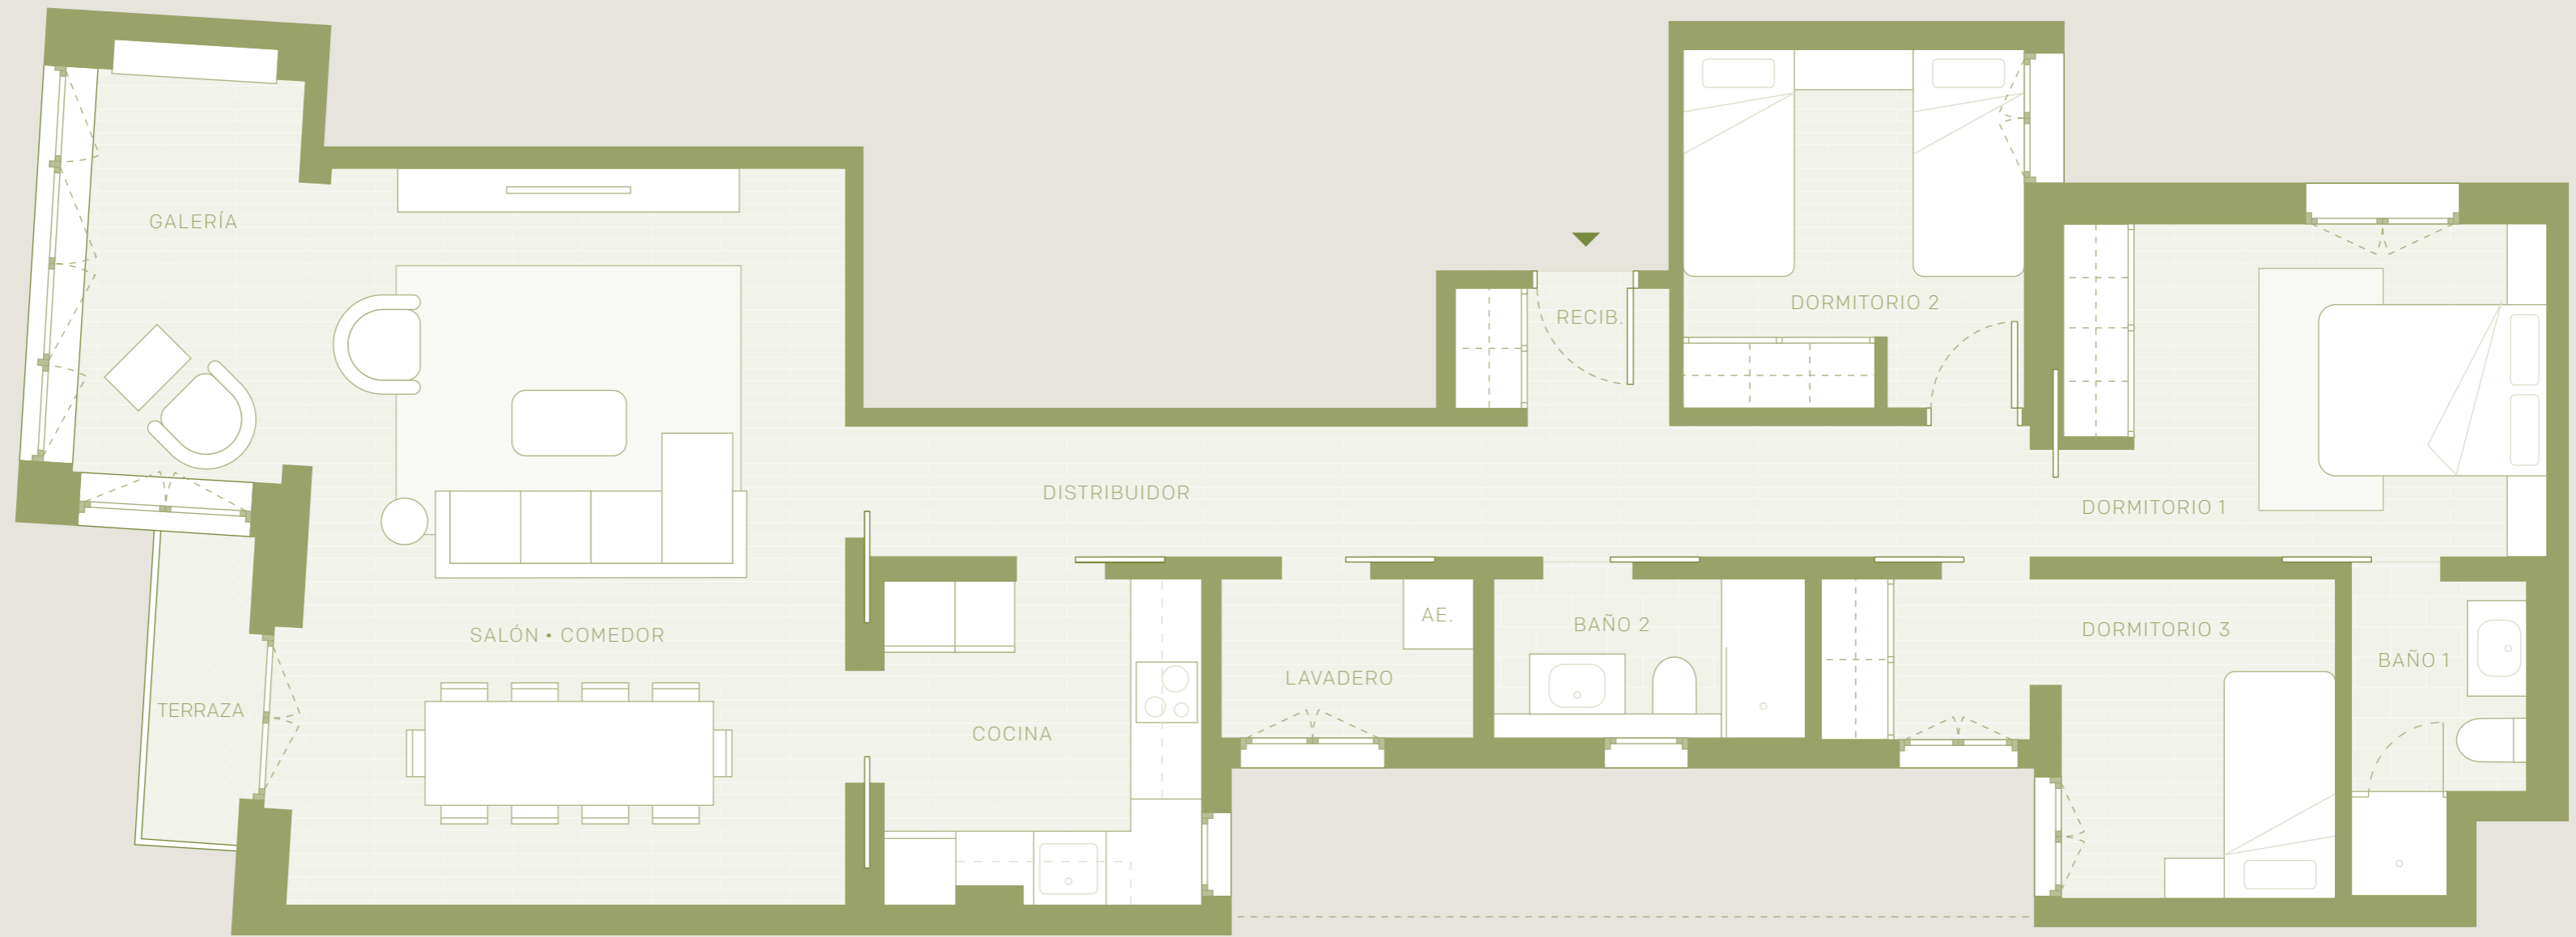

T U S E T 13
Barcelona

VIVIENDA TIPO J • ESC. INT.
PLANTAS 1º, 3º, 4º, 5º, 6º
PUERTA 3ª

Tres dormitorios

Superficie útil	95.00 m ²
Sup. Construida	116.10 m ²
S.C. y E. C.	128.75 m ²
Exteriores	2.10 m ²

Los planos mostrados son informativos, sin carácter contractual, susceptibles de ser modificados por necesidades técnicas, jurídicas o comerciales.