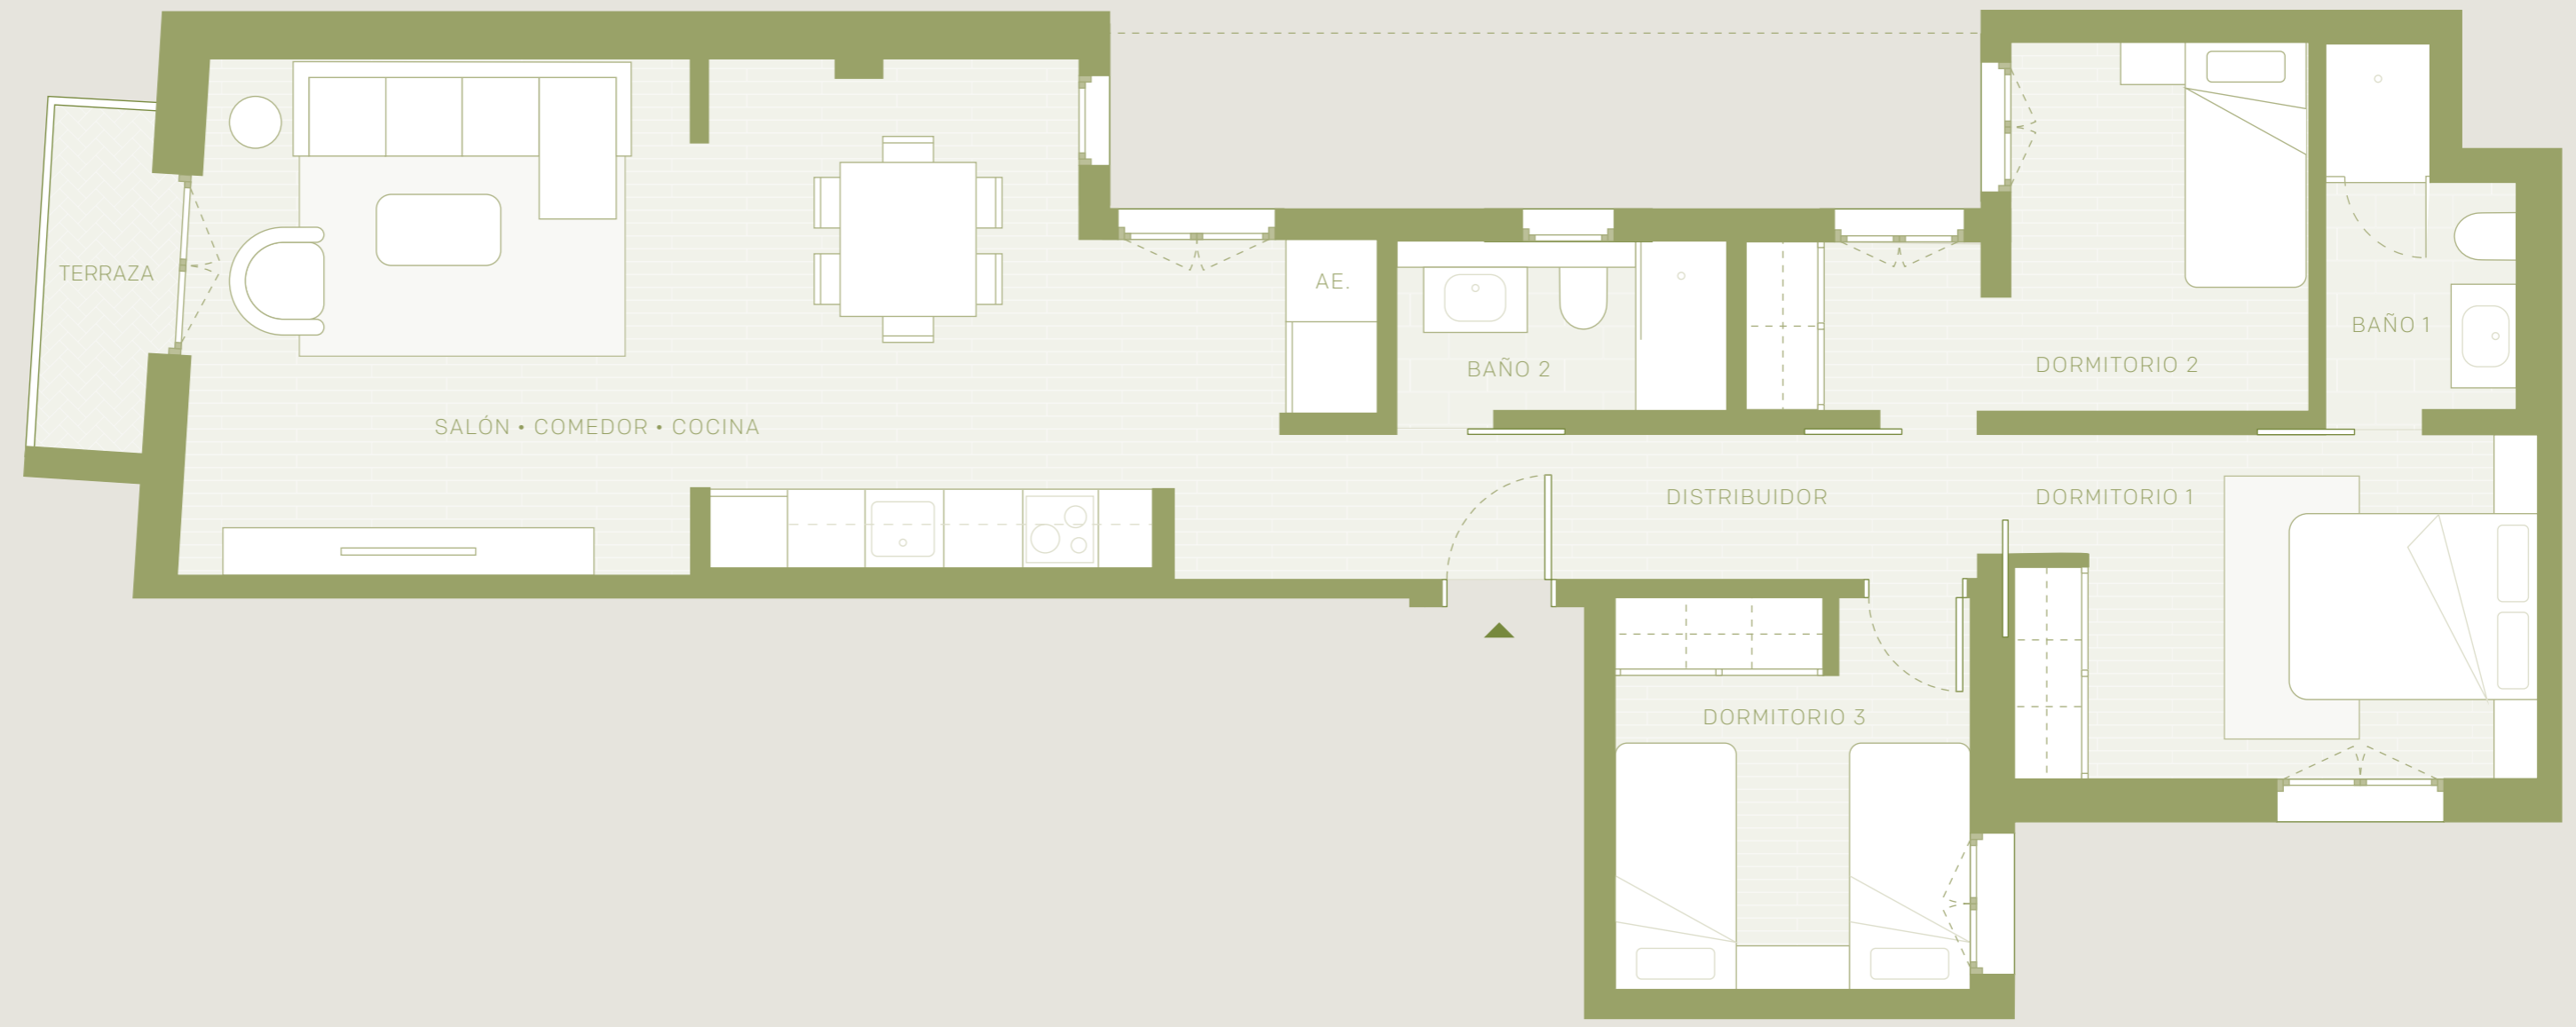

T U S E T 13

Barcelona

VIVIENDA TIPO H · ESC. INT.
PLANTAS 1º, 3º, 4º, 5º, 6º
PUERTA 1ª

- Tres dormitorios
- Superficie útil ... 74.35 m²
- Sup. Construida ... 90.90 m²
- S.C. y E. C. ... 100.80 m²
- Exteriores ... 2.10 m²

Los planos mostrados son informativos, sin carácter contractual, susceptibles de ser modificados por necesidades técnicas, jurídicas o comerciales.