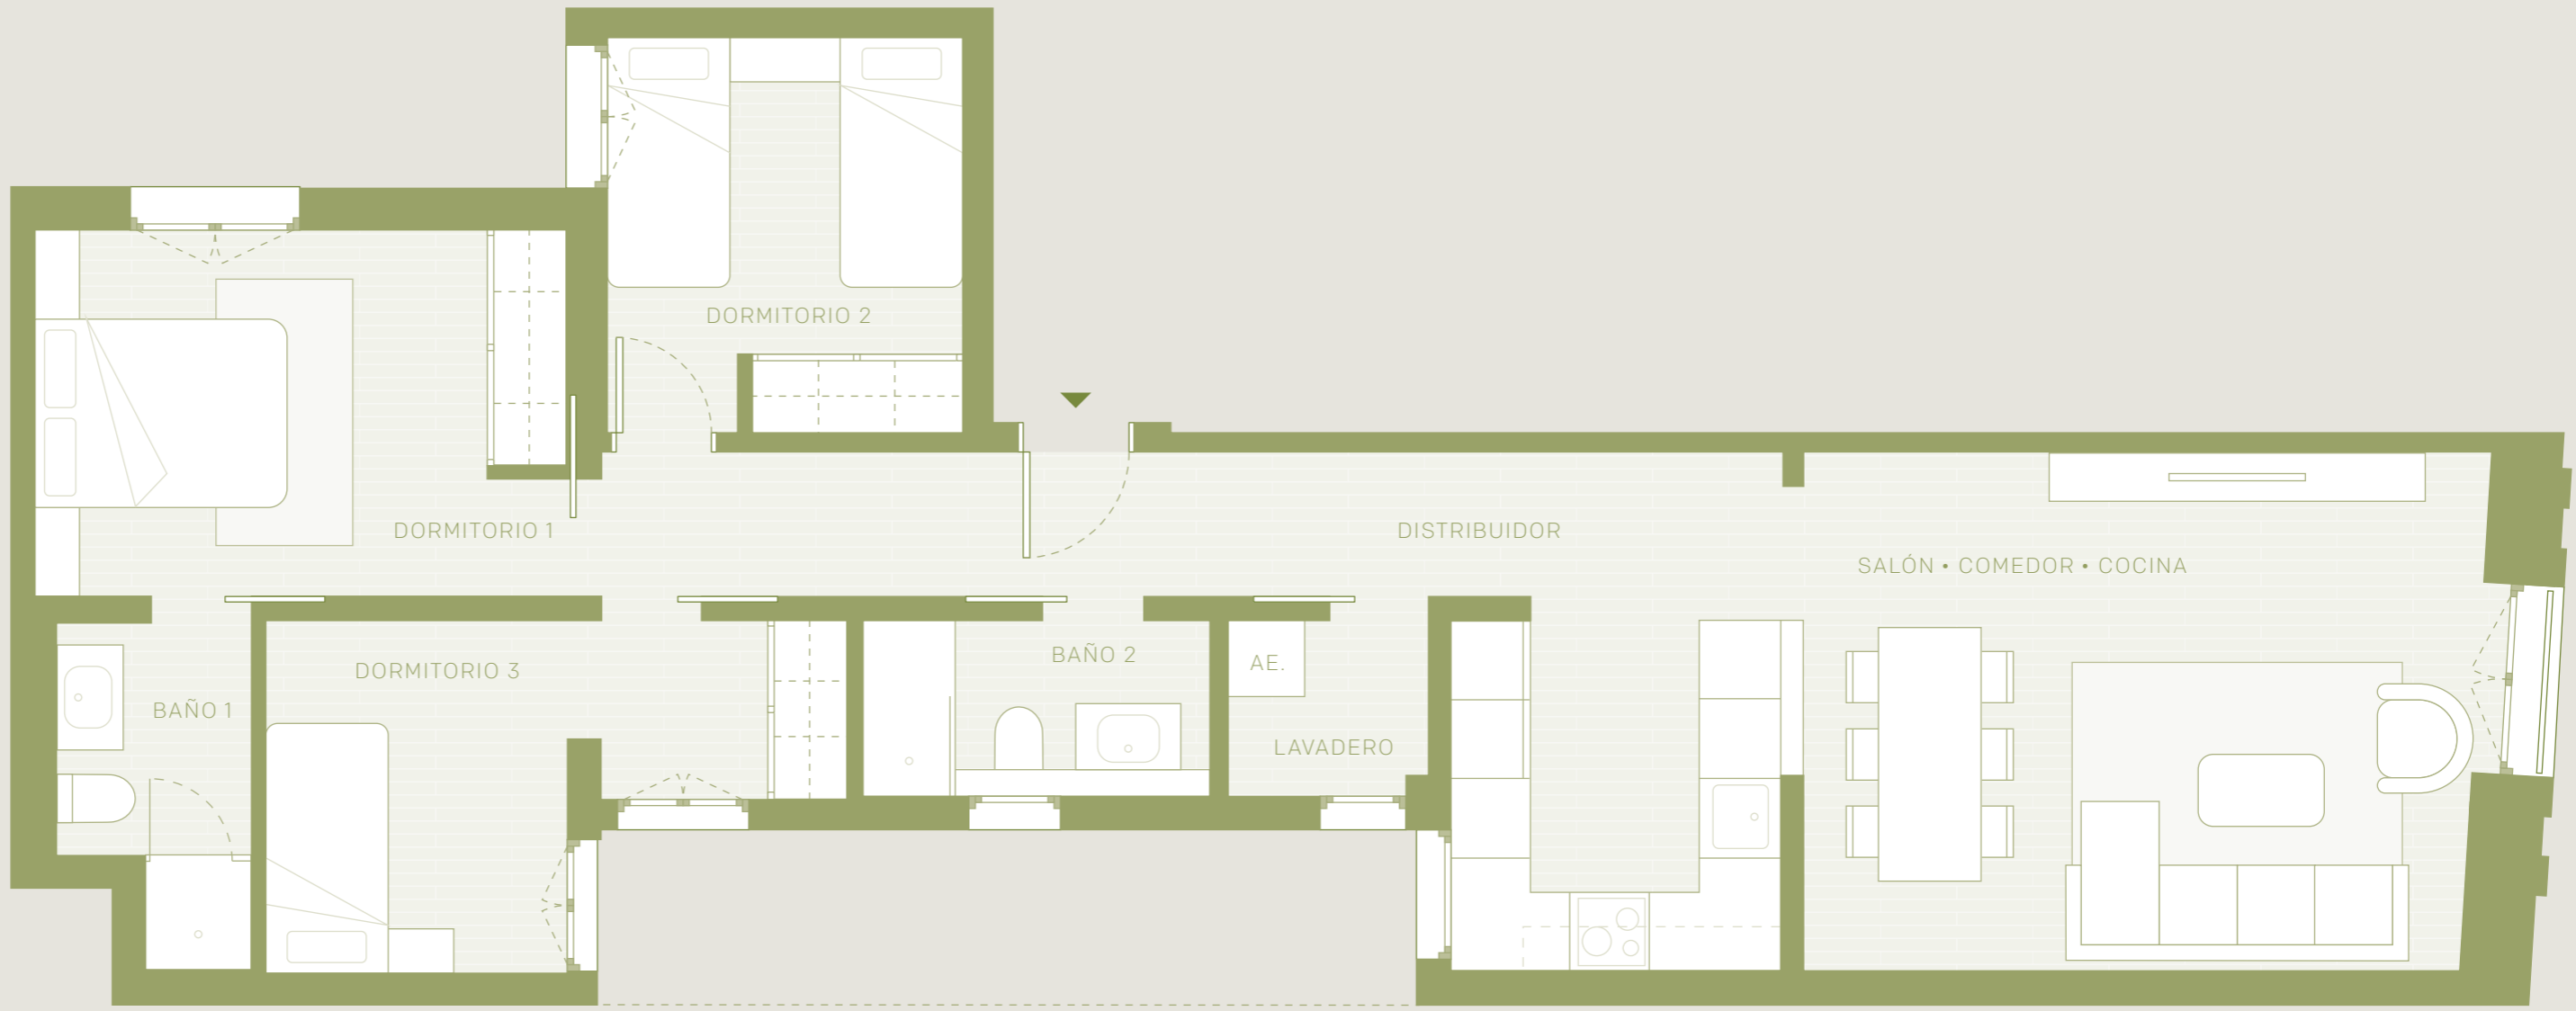

T U S E T 13

Barcelona

VIVIENDA TIPO E · ESC. EXT.
PLANTA 6ª
PUERTA 1ª

Tres dormitorios

Superficie útil	75.00 m ²
Sup. Construida	91.40 m ²
S.C. y E. C.	101.36 m ²
Exteriores	0.00 m ²

Los planos mostrados son informativos, sin carácter contractual, susceptibles de ser modificados por necesidades técnicas, jurídicas o comerciales.