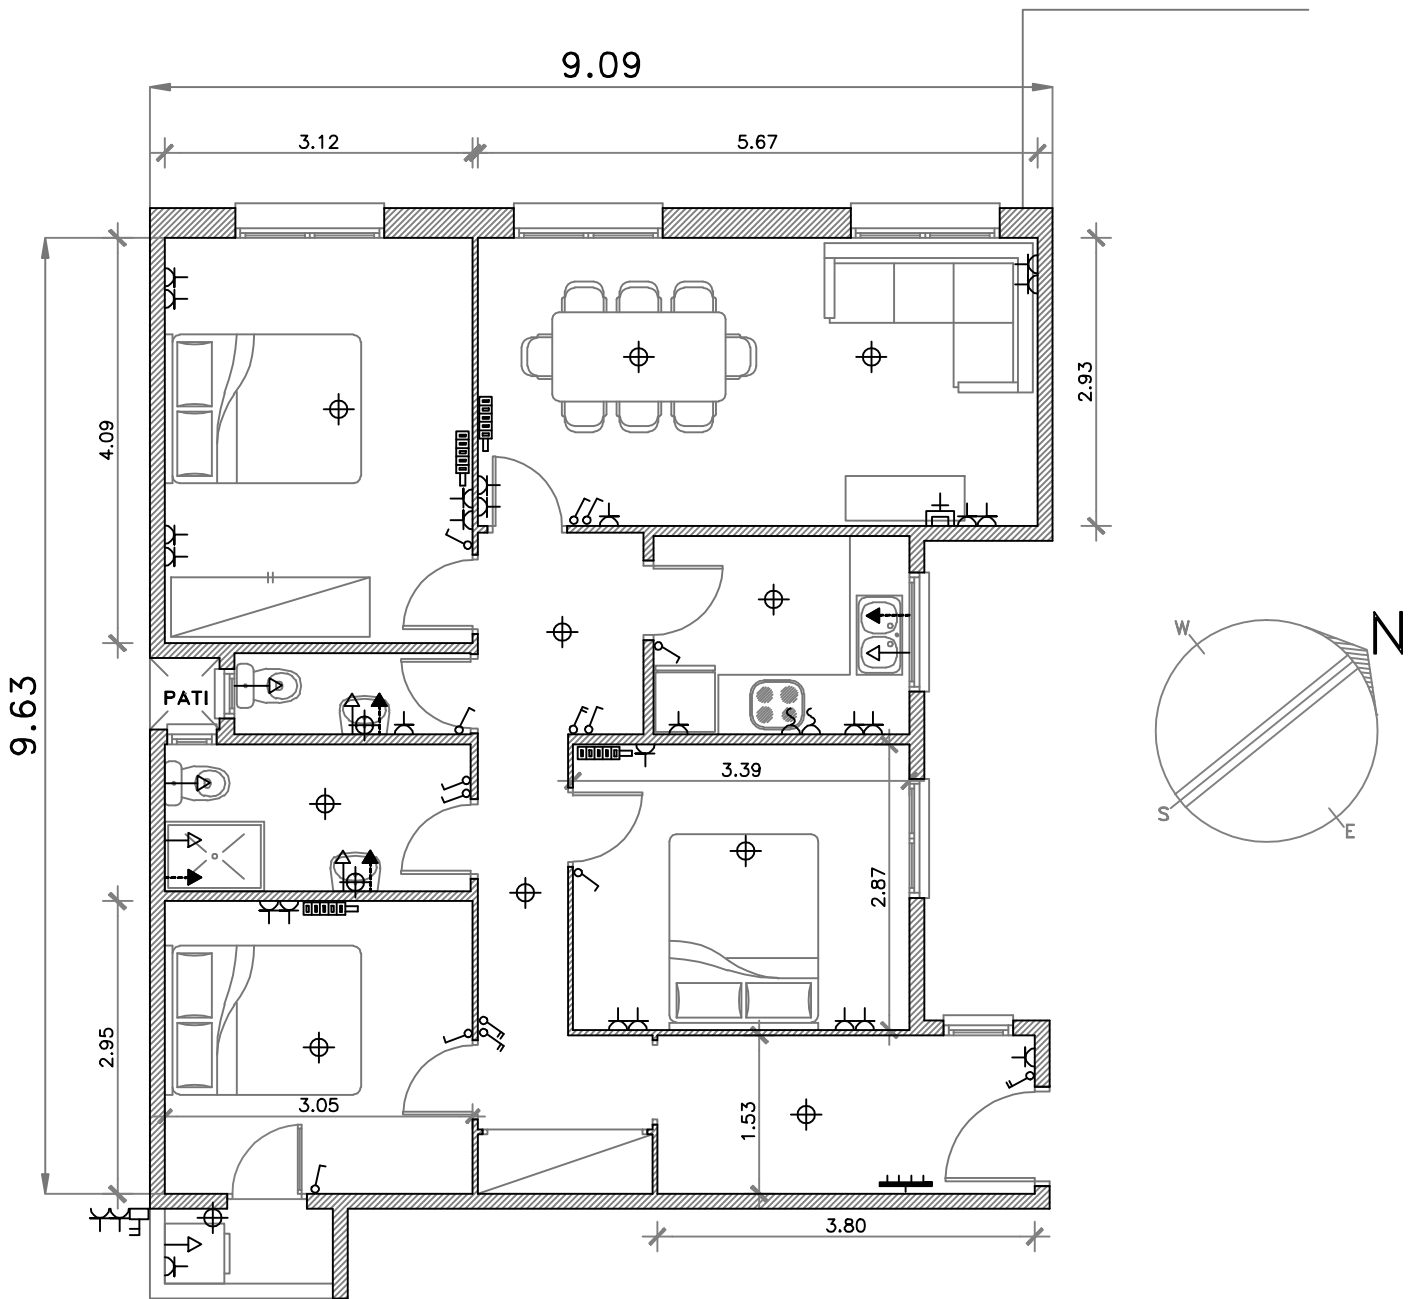

PATI D'ILLA

LEYENDA DE INSTALACIONES

-  CUADRO GRAL. DE DISTRIBUCIÓN
-  INTERRUPTOR UNIPOLAR
-  INTERRUPTOR CONMUTADO
-  ENCHUFE
-  PUNTO DE LUZ
-  RADIADOR ELÉCTRICO
-  TOMA AGUA FRÍA
-  TOMA AGUA CALIENTE
-  TOMA CORRIENTE
-  TOMA TV.
-  TOMA WIFI

QUADRE SUP. CONSTRUIDES

SUP. CONSTR. HABITATGE: 84,00m²

SUP. CONSTRUIDA BALCÓ: 1,60m²

SUP. CONSTRUIDA TOTAL: 85,60m²

ESCALA GRÀFICA: