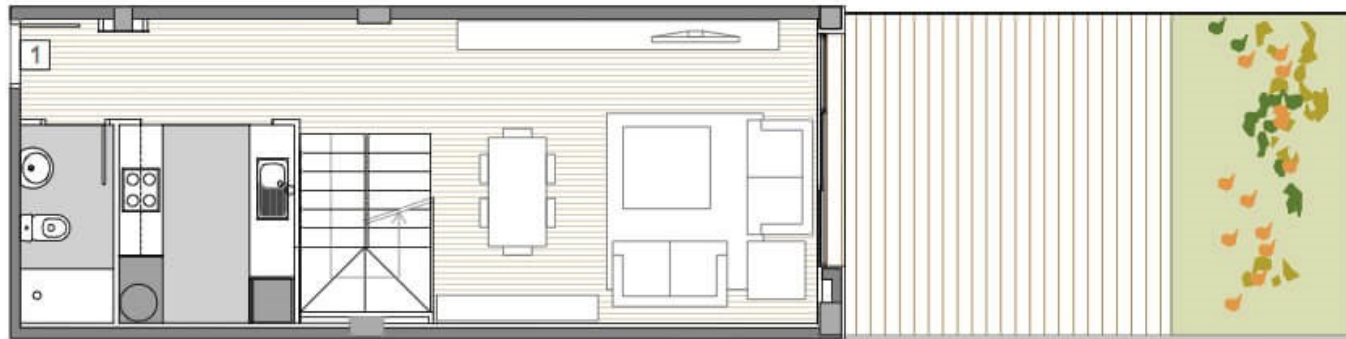

Planta Altillo

Planta Baja

Superficie construida..... 101,81 m²
 Superficie útil..... 83,30 m²
 Jardín Privado..... 31,50 m²

El presente plano tiene carácter informativo, careciendo este documento de carácter contractual alguno.
 Queda prohibida cualquier utilización y/o reproducción de cualquier imagen, texto o logotipo sin consentimiento expreso de la Empresa.