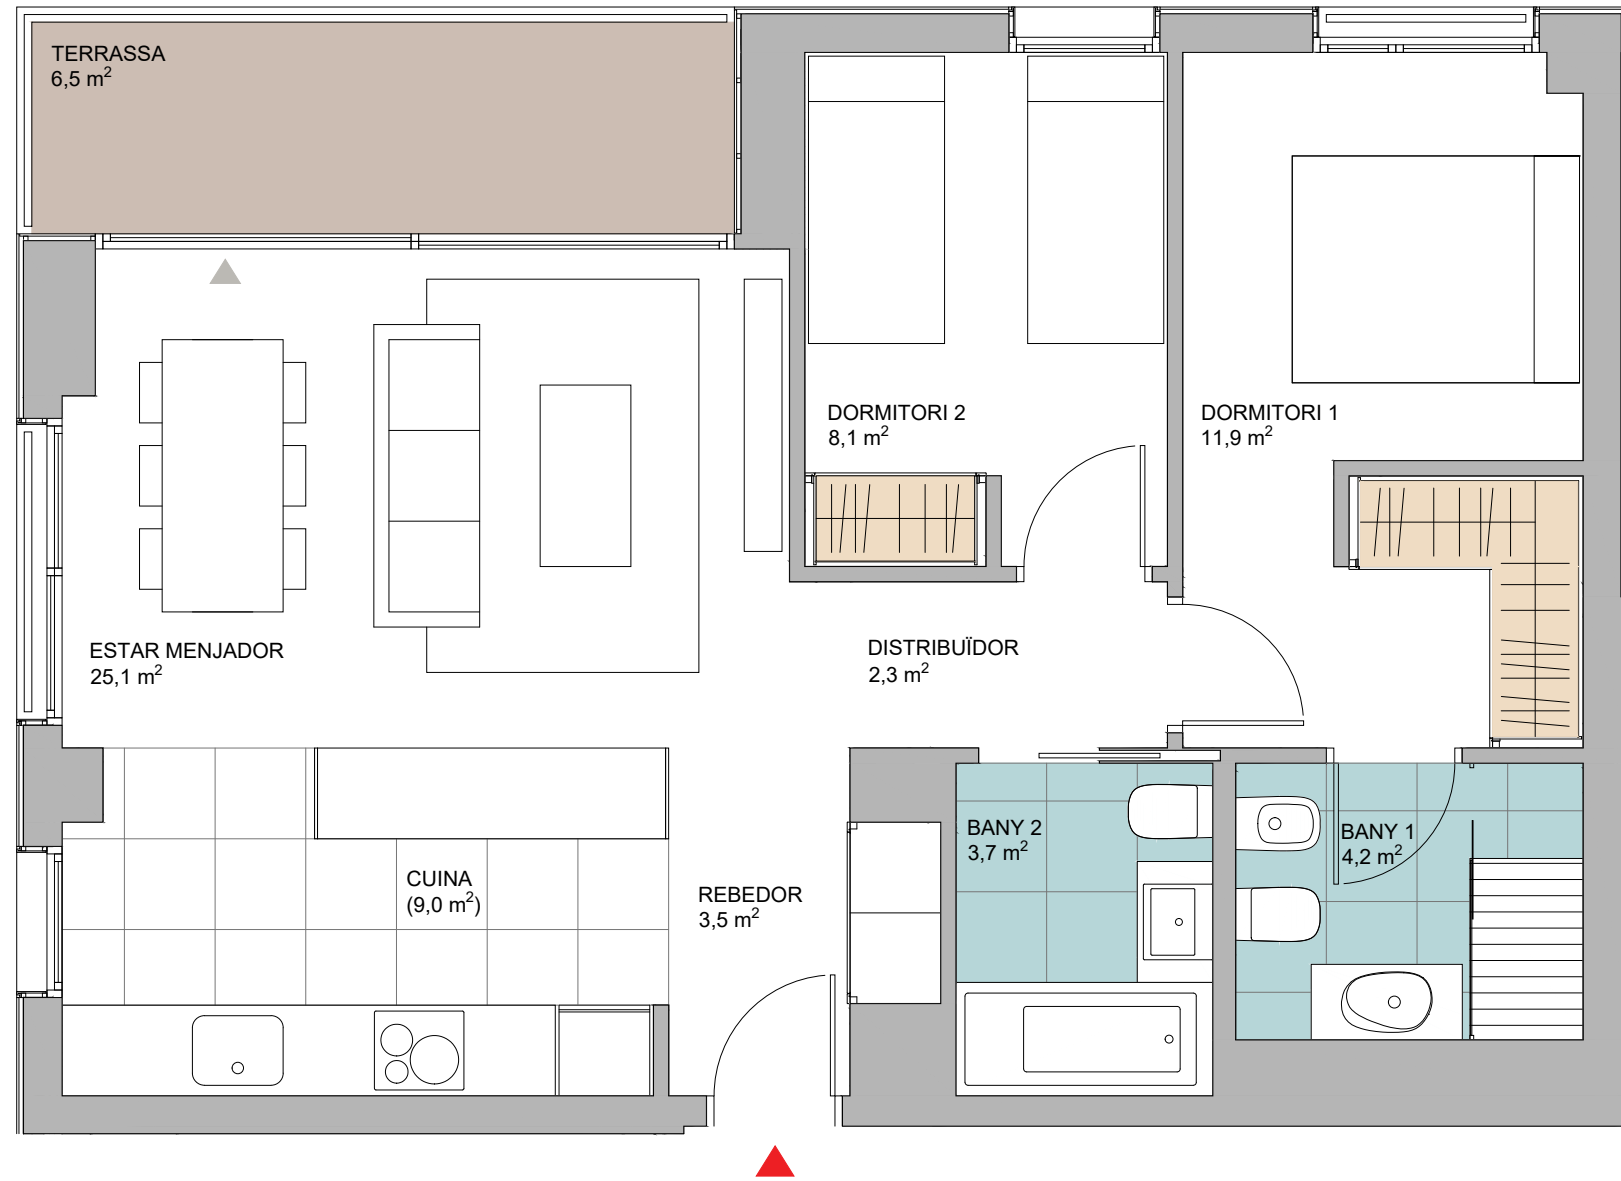

LUCAS FOX

INTERNATIONAL PROPERTIES

HABITATGE TIPUS 2.1

BLOC 2 - ESCALA 1 - PLANTES 1 a 6

Superfície Útil:	58,8 m ²
Superfície Útil Terrassa:	6,5 m ²
Superfície Construïda: (amb la part proporcional de zones comuns)	81,64 m ²

Aquest document (tant en la seva part gràfica com en les dades referides a superfícies) té caràcter orientatiu, sense perjudici de la informació més exacta continguda a la documentació tècnica de l'edifici. Tot el mobiliari que es mostra en aquest plànol, inclosa la cuina, s'ha inclòs a efectes merament orientatius i decoratius.