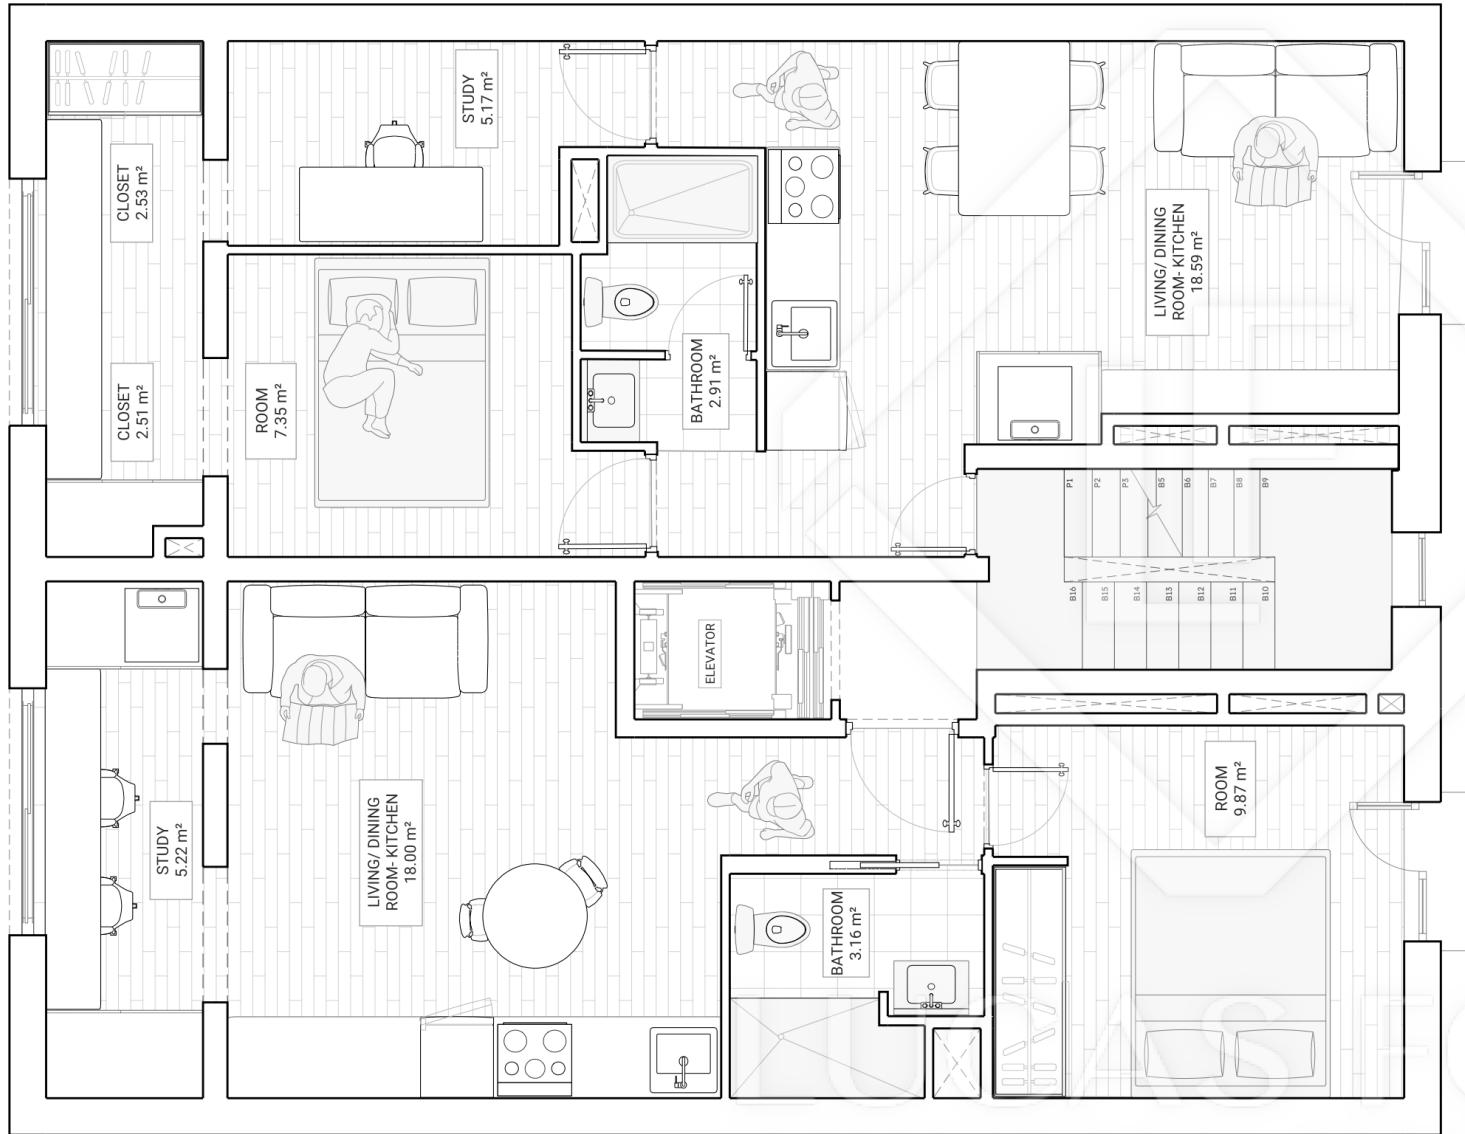

TIPOLOGIA E

PLANTAS TIPO 2 AL 3

TIPOLOGIA E: 45,25 m²

TIPOLOGIA F: 48,9m²

TIPOLOGIA F

TIPOLOGIA E

PLANTAS TIPO 2 AL 3 MATERIALES FINALES

TIPOLOGIA F