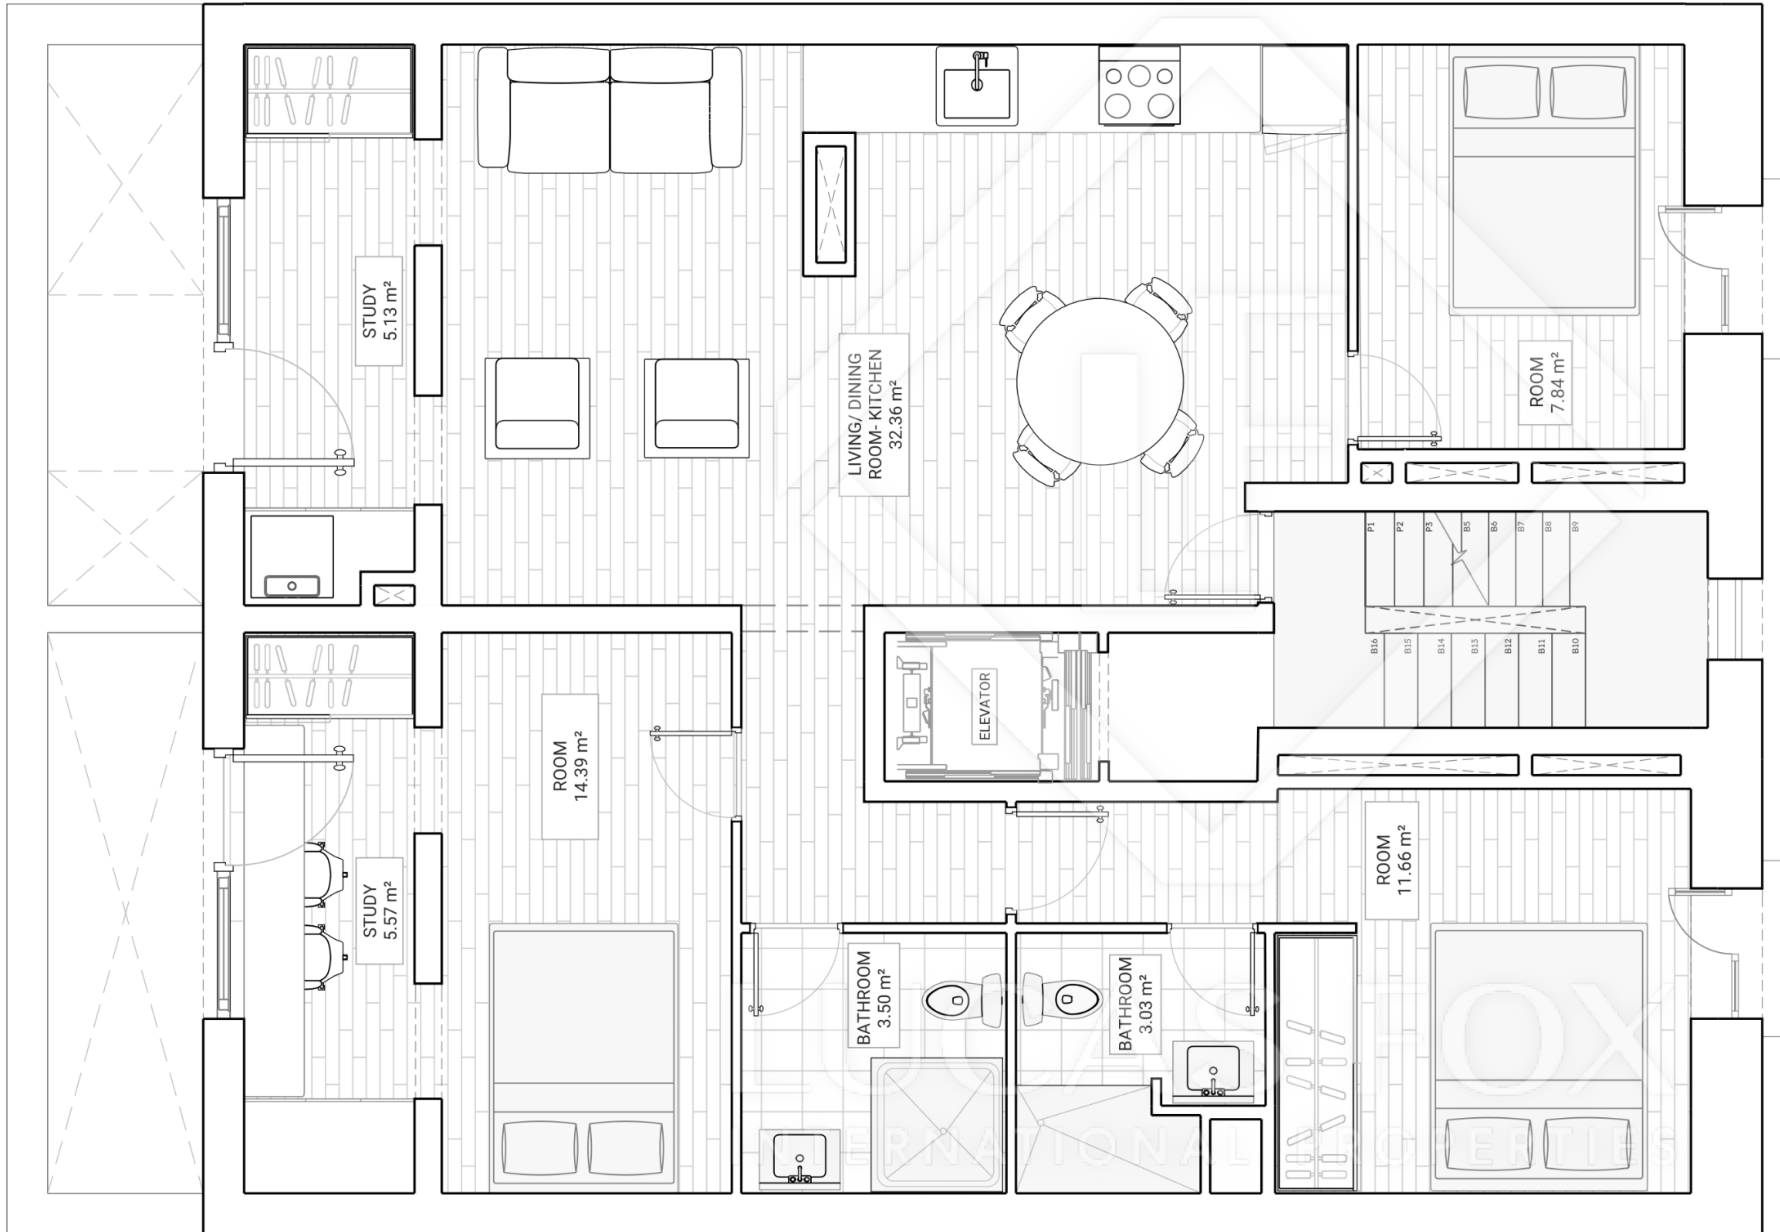

TIPOLOGIA D

PLANTA PRIMERA

TIPOLOGIA D: 98,28 m²

PLANTA PRIMERA MATERIALES FINALES

INTERNATIONAL PROPERTIES