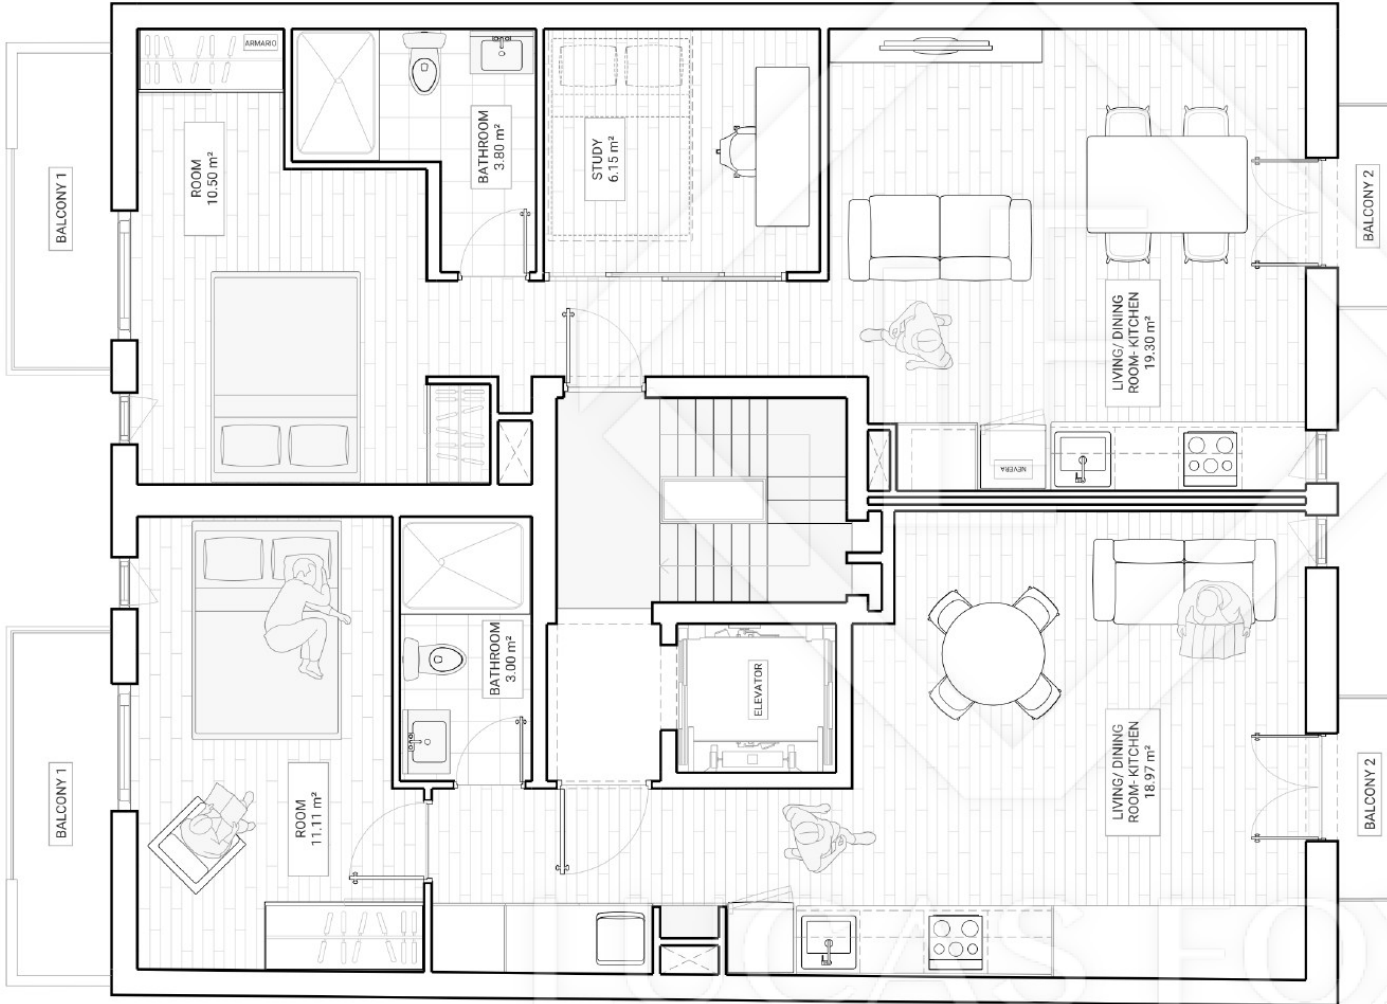

TIPOLOGIA C

TIPOLOGIA B

PLANTAS TIPO DEL 1 AL 2

TIPOLOGIA B: 50,15 m²

TIPOLOGIA C: 54,54 m²

MATERIALES FINALES PLANTA TIPO 1 AL 2

LUCAS FOX
INTERNATIONAL PROPERTIES