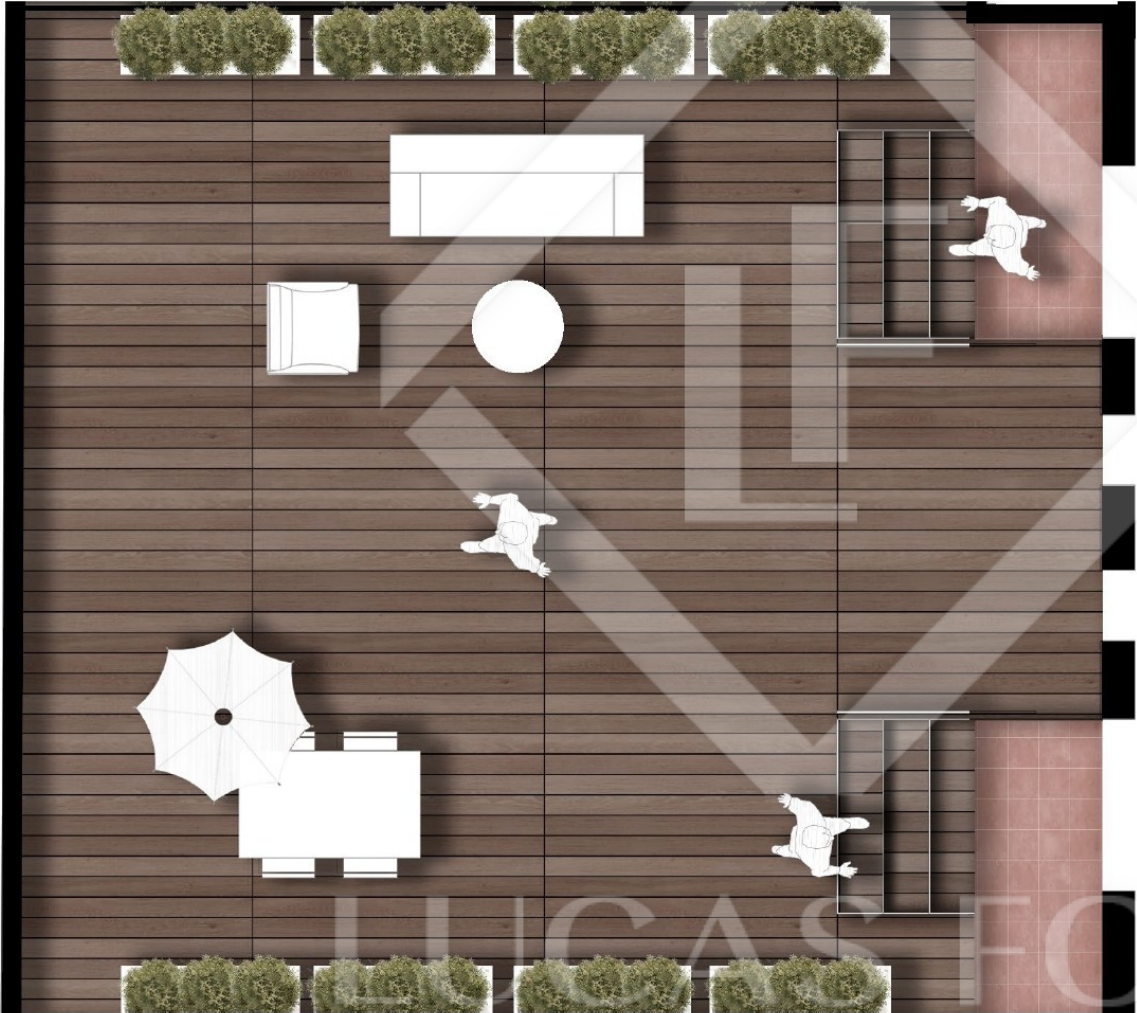

TERRAZA MATERIALES FINALES

LUCAS FOX
INTERNATIONAL PROPERTIES