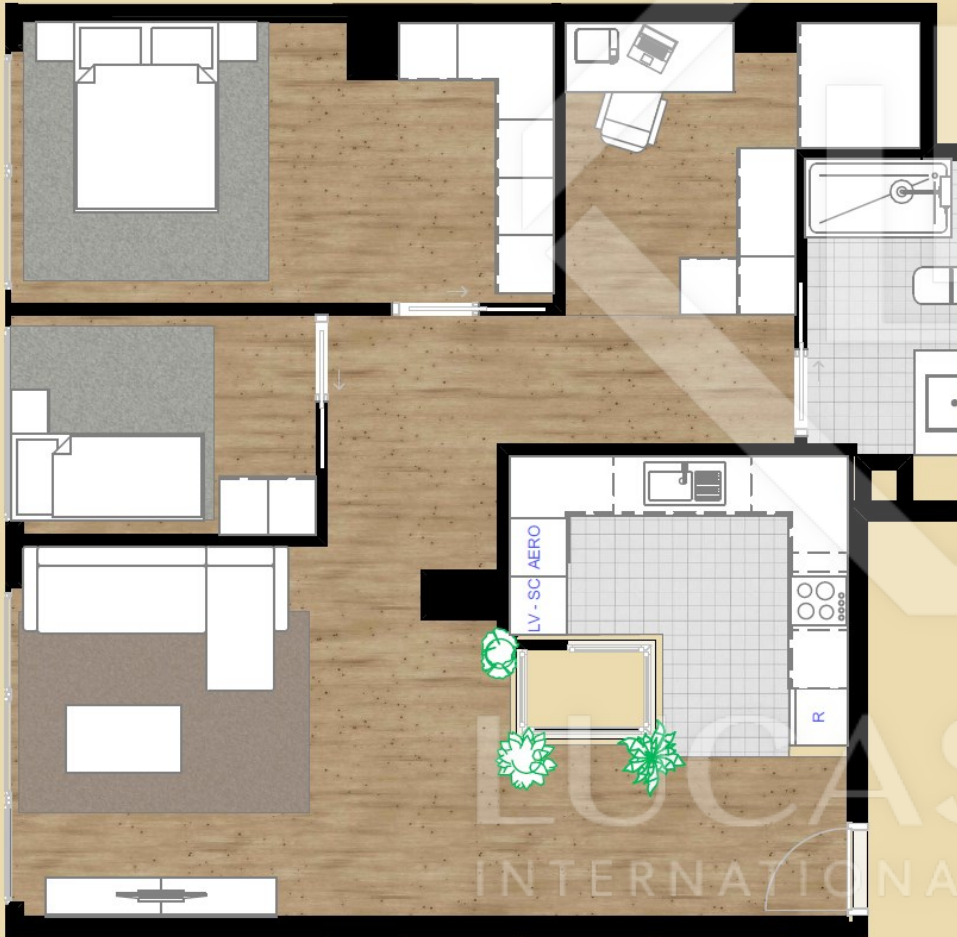

MARESME APARTMENTS

TIPOLOGÍA INTERMEDIO 1

SUPERFÍCIE CONSTRUIDA INTERMEDIO 1

Puerta 1 Escalera A

	Entresuelo	92,74
		92,74 m²

SUPERFÍCIES ÚTILES INTERMEDIO 1

Entresuelo P1 Esca A

Almacén	8,67
Baño 1	5,38
Cocina	8,23
Distribuidor	8,34
Dormitorio 1	15,95
Dormitorio 2	7,17
Salón Comedor Estar	25,40
	79,14 m²