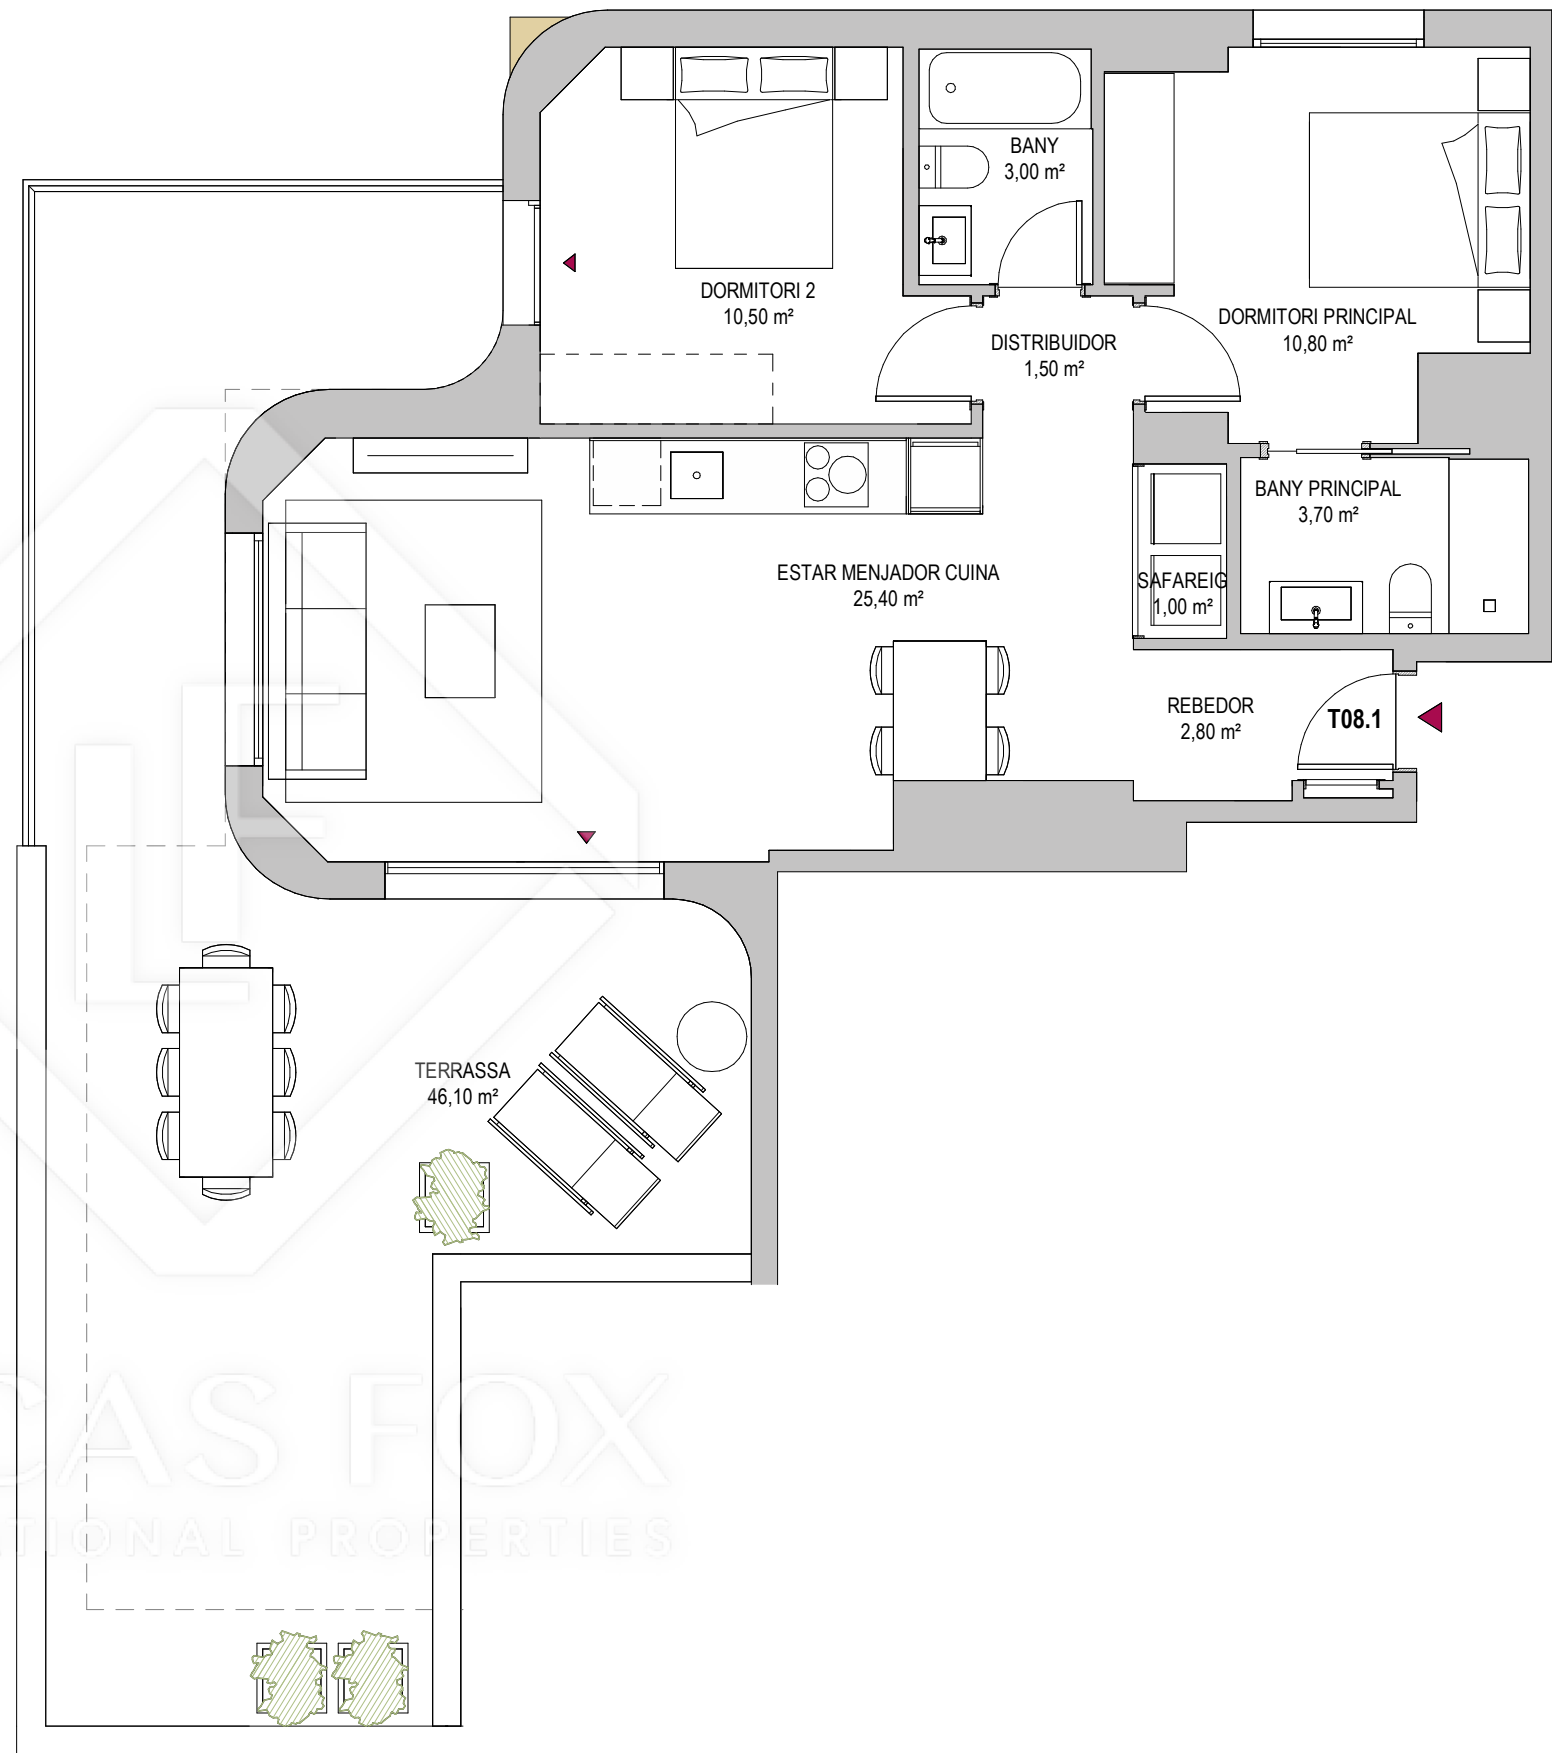

5-4

Bloc A
Escala 1

2 Dormitoris
2 Banys
1 Terrassa

Superfície útil:
58,70

SUPERFÍCIES APROXIMADES

	SUP. DE PROYECTO
Superfície útil interior	58,70
Superfície de terrassa	46,10
Total superfície útil	104,80
<i>*Inclou útil interior i útil terrassa.</i>	
Total superfície construïda	85,23
<i>*Inclou construïda interior i zona comuna proporcional.</i>	

LUCAS FOX
INTERNATIONAL PROPERTIES

El present plànol és un avanç del projecte i és orientatiu, no constitueix un document contractual; subjecte a modificacions per exigències tècniques, jurídiques o administratives derivades de l'obtenció de tots els permisos i llicències reglamentaries, així com les necessitats constructives o de disseny derivats del desenvolupament del projecte i la direcció d'obra. Les superfícies útils tenen caràcter provisional fins a l'obtenció de la corresponent llicència d'obres. La jardineria, el mobiliari urbà i el mobiliari són ficticis, tenint validesa únicament a efectes decoratius.