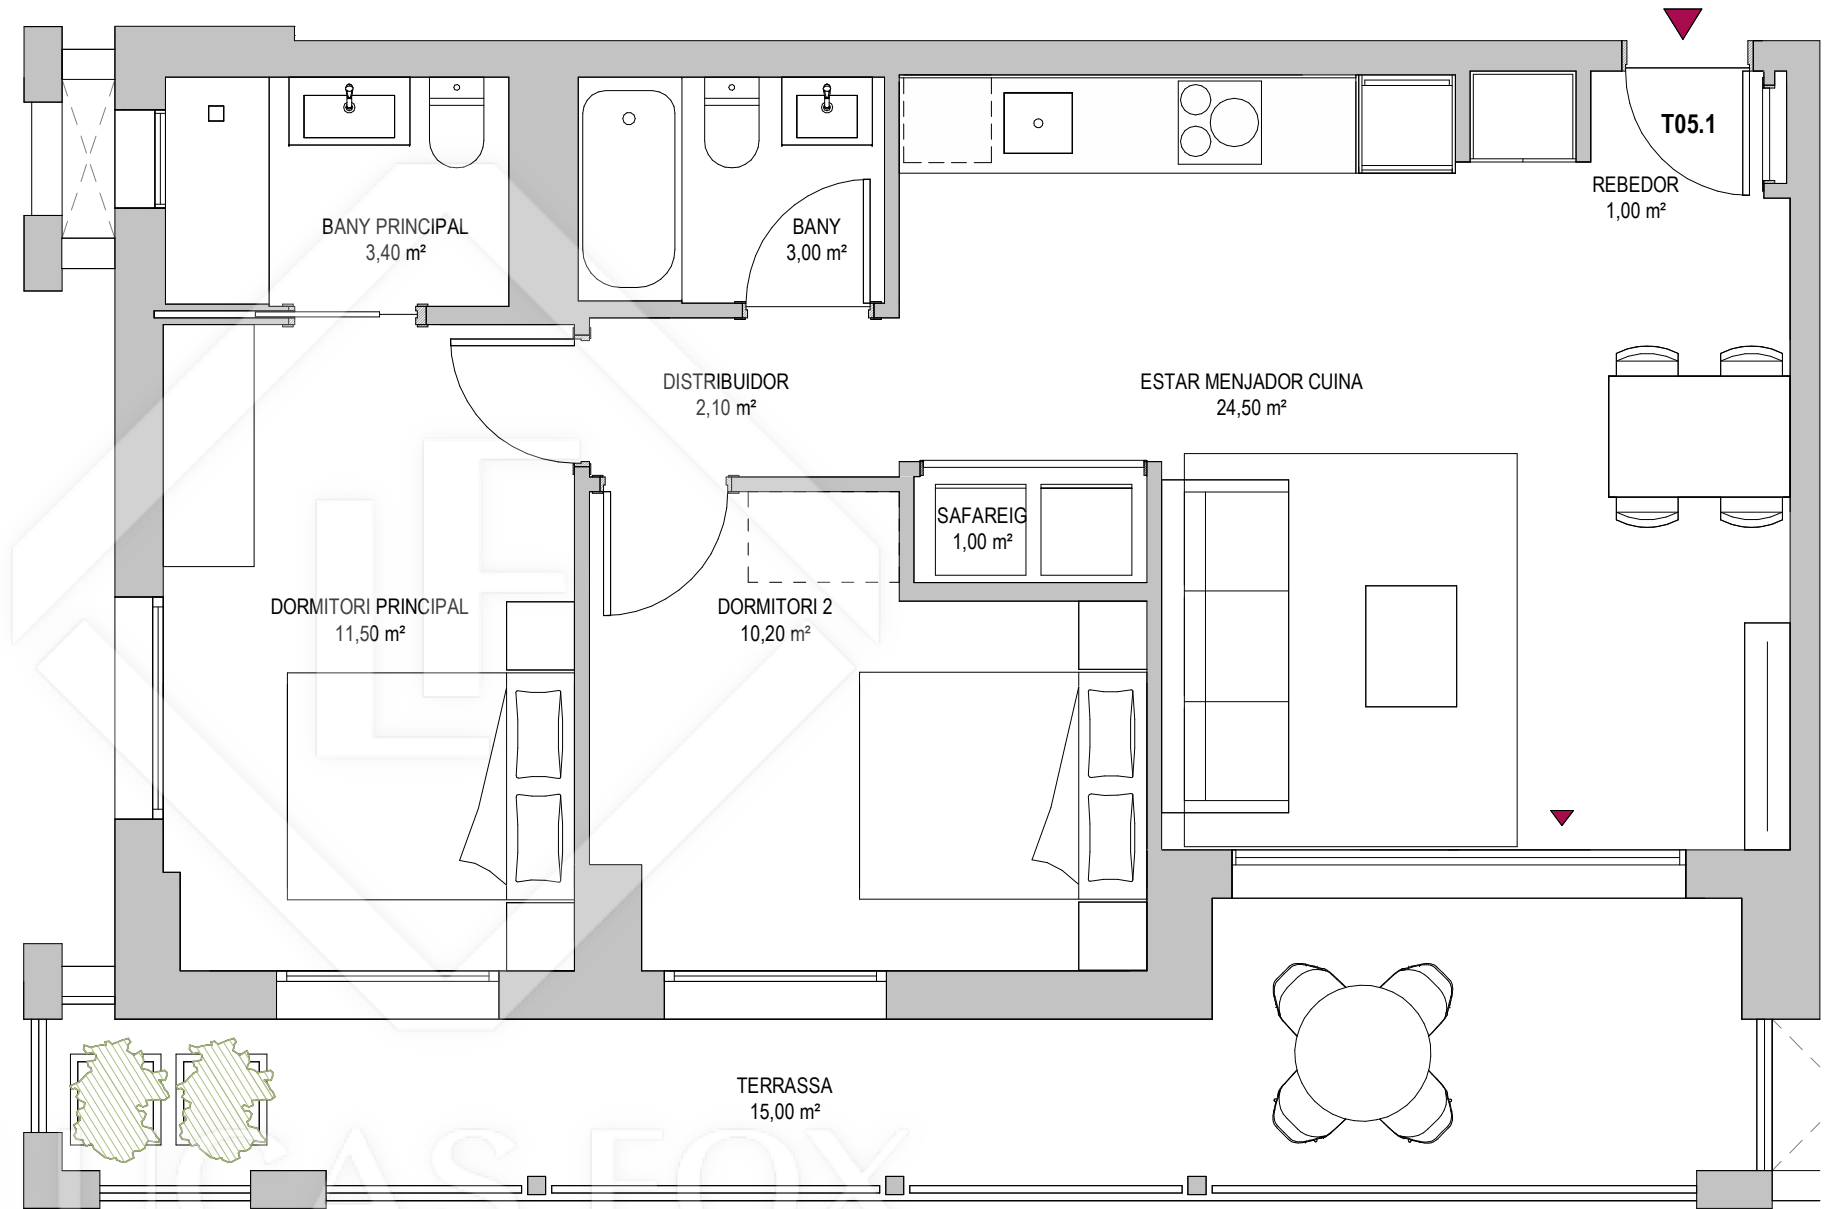

# 1-5

Bloc A  
Escala 1

2 Dormitoris  
2 Banys  
1 Terrassa

Superfície útil:  
56,70

## SUPERFÍCIES APROXIMADES

	SUP. DE PROYECTO
Superfície útil interior	56,70
Superfície de terrassa	15,00
Total superfície útil	71,70
<i>*Inclou útil interior i útil terrassa.</i>	
Total superfície construïda	81,33
<i>*Inclou construïda interior i zona comuna proporcional.</i>	

LUCCAS FOX  
INTERNATIONAL PROPERTIES

El present plànol és un avanç del projecte i és orientatiu, no constitueix un document contractual; subjecte a modificacions per exigències tècniques, jurídiques o administratives derivades de l'obtenció de tots els permisos i llicències reglamentaries, així com les necessitats constructives o de disseny derivats del desenvolupament del projecte i la direcció d'obra. Les superfícies útils tenen caràcter provisional fins a l'obtenció de la corresponent llicència d'obres. La jardineria, el mobiliari urbà i el mobiliari són ficticis, tenint validesa únicament a efectes decoratius.