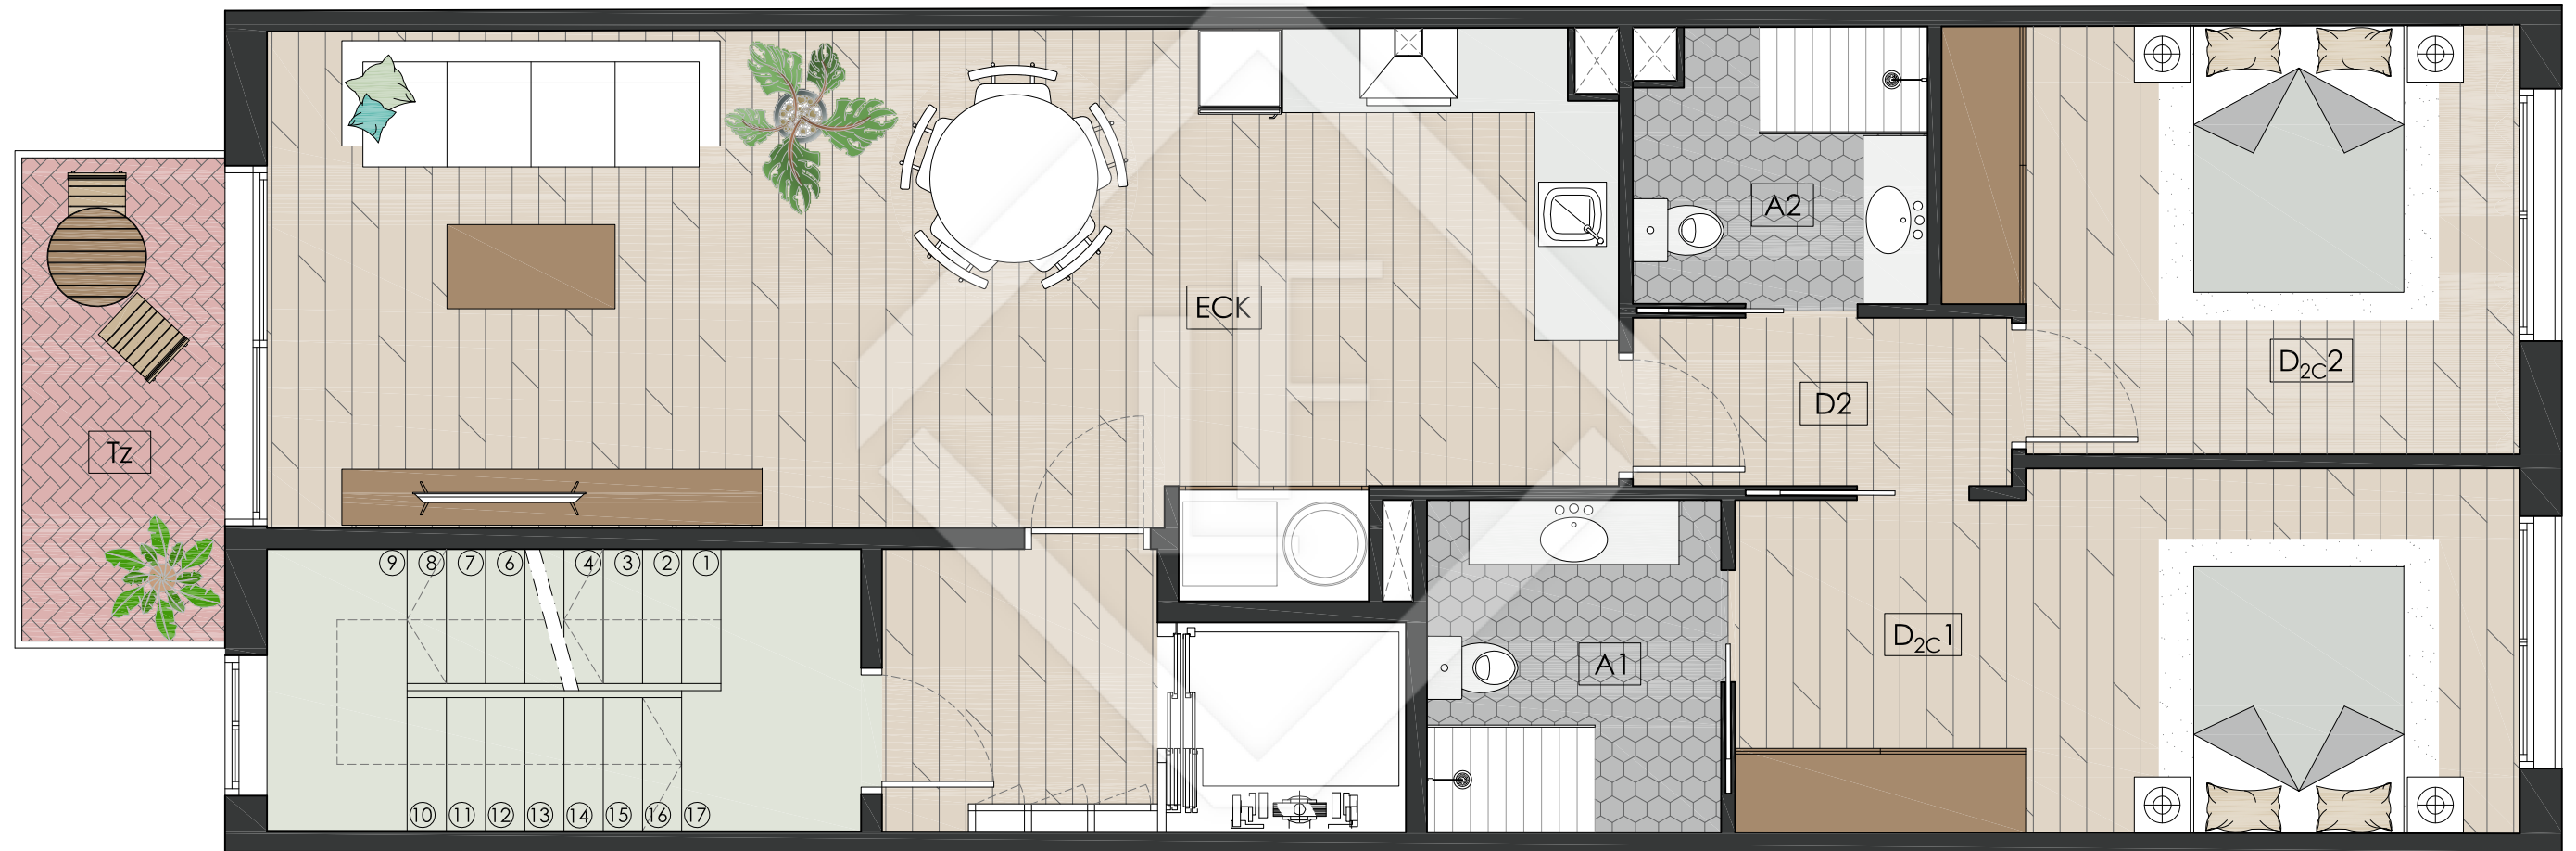

PLANTA PISO 1º, 2º, 3º Y 4º - DISTRIBUCIÓN

LUCAS FOX
INTERNATIONAL PROPERTIES

RESUMEN DE SUPERFICIES ÚTILES		
ECK	Estancia/Comedor/Cocina	34,52 m ²
D	Distribuidor	3,25 m ²
A1	Baño 1	4,98 m ²
A2	Baño 2	4,16 m ²
D ₂ C1	Dormitorio Matrimonial	14,10 m ²
D ₂ C2	Dormitorio Matrimonial	11,98 m ²
		72,99 m²

Balcón (Planta tipo)	4,99 m ²
----------------------	---------------------

SUP. CONSTRUIDA (Planta tipo)	84,92 m²
--------------------------------------	----------------------------