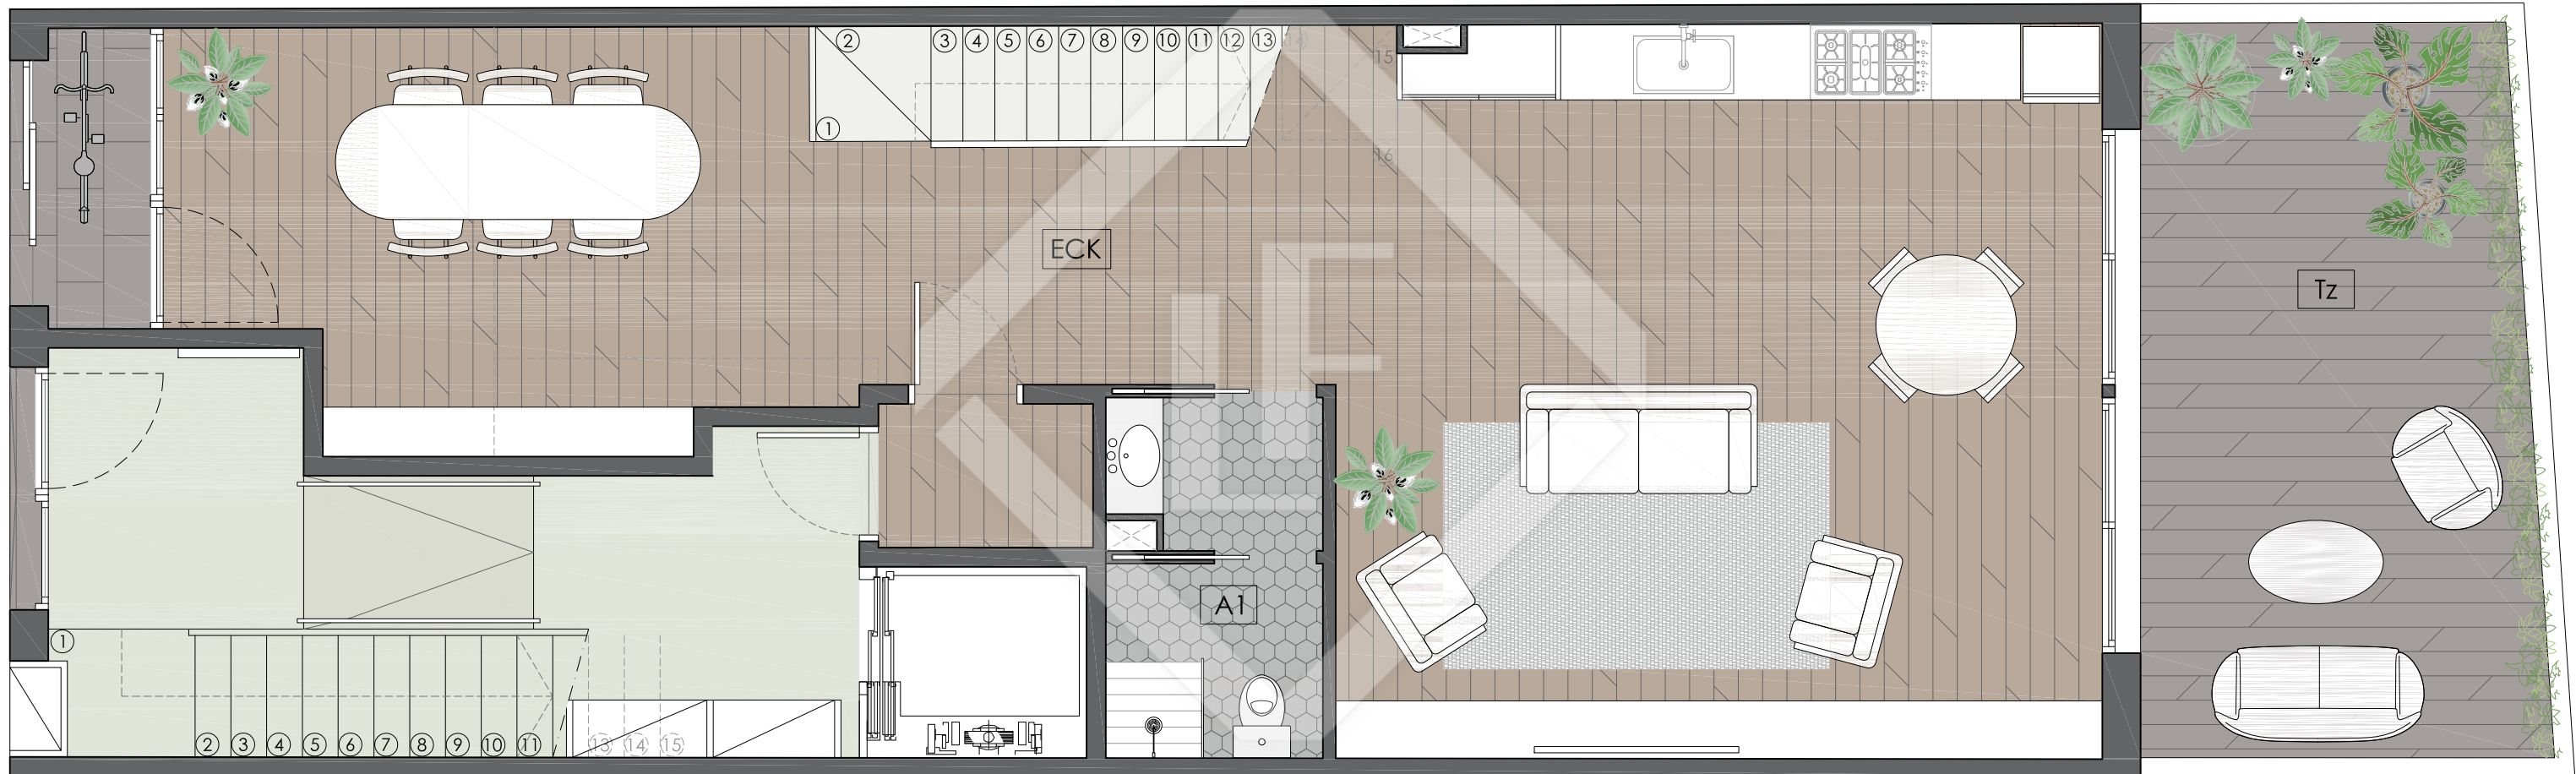

PLANTA BJ (Dúplex) - DISTRIBUCIÓN (Opción 1)

LUCAS FOX
INTERNATIONAL PROPERTIES

RESUMEN DE SUPERFICIES ÚTILES			
PLANTA BAJA			
DUPLEX	ECK	Estancia/Comedor/Cocina	51,41 m ²
	A1	Baño 1	4,70 m ²
	PLANTA ALTILLO		
	ZM	Zona Multiusos	9,08 m ²
	Dp	Despacho	6,73 m ²
	A2	Baño 2	4,87 m ²
	A3	Baño 3	5,60 m ²
D ₂ c1	Dormitorio Matrimonial	16,70 m ²	
D ₂ c2	Dormitorio Matrimonial	10,68 m ²	
			109,77 m²

Terraza (Planta baja)	23,53 m²
-----------------------	----------------------------

SUP. CONSTRUIDA (Duplex)	134,03 m²
---------------------------------	-----------------------------

PLANTA BJ (Dúplex) - DISTRIBUCIÓN (Opción 2)

LUCAS FOX
INTERNATIONAL PROPERTIES

RESUMEN DE SUPERFICIES ÚTILES			
PLANTA BAJA			
DUPLEX	ECK	Estancia/Comedor/Cocina	57,18 m ²
	A1	Baño 1	4,70 m ²
	PLANTA ALTILLO		
	ZM	Zona Multiusos	8,62 m ²
	Dp	Despacho	7,56 m ²
	A2	Baño 2	4,87 m ²
	D ₂ c1	Dormitorio Matrimonial	15,15 m ²
	D ₂ c2	Dormitorio Matrimonial	15,76 m ²
			113,84 m²

Terraza (Planta baja)	17,55 m ²
-----------------------	----------------------

SUP. CONSTRUIDA (Duplex)	154,66 m²
---------------------------------	-----------------------------

PLANTA ALTILLO (Dúplex) - DISTRIBUCIÓN (Opción 1)