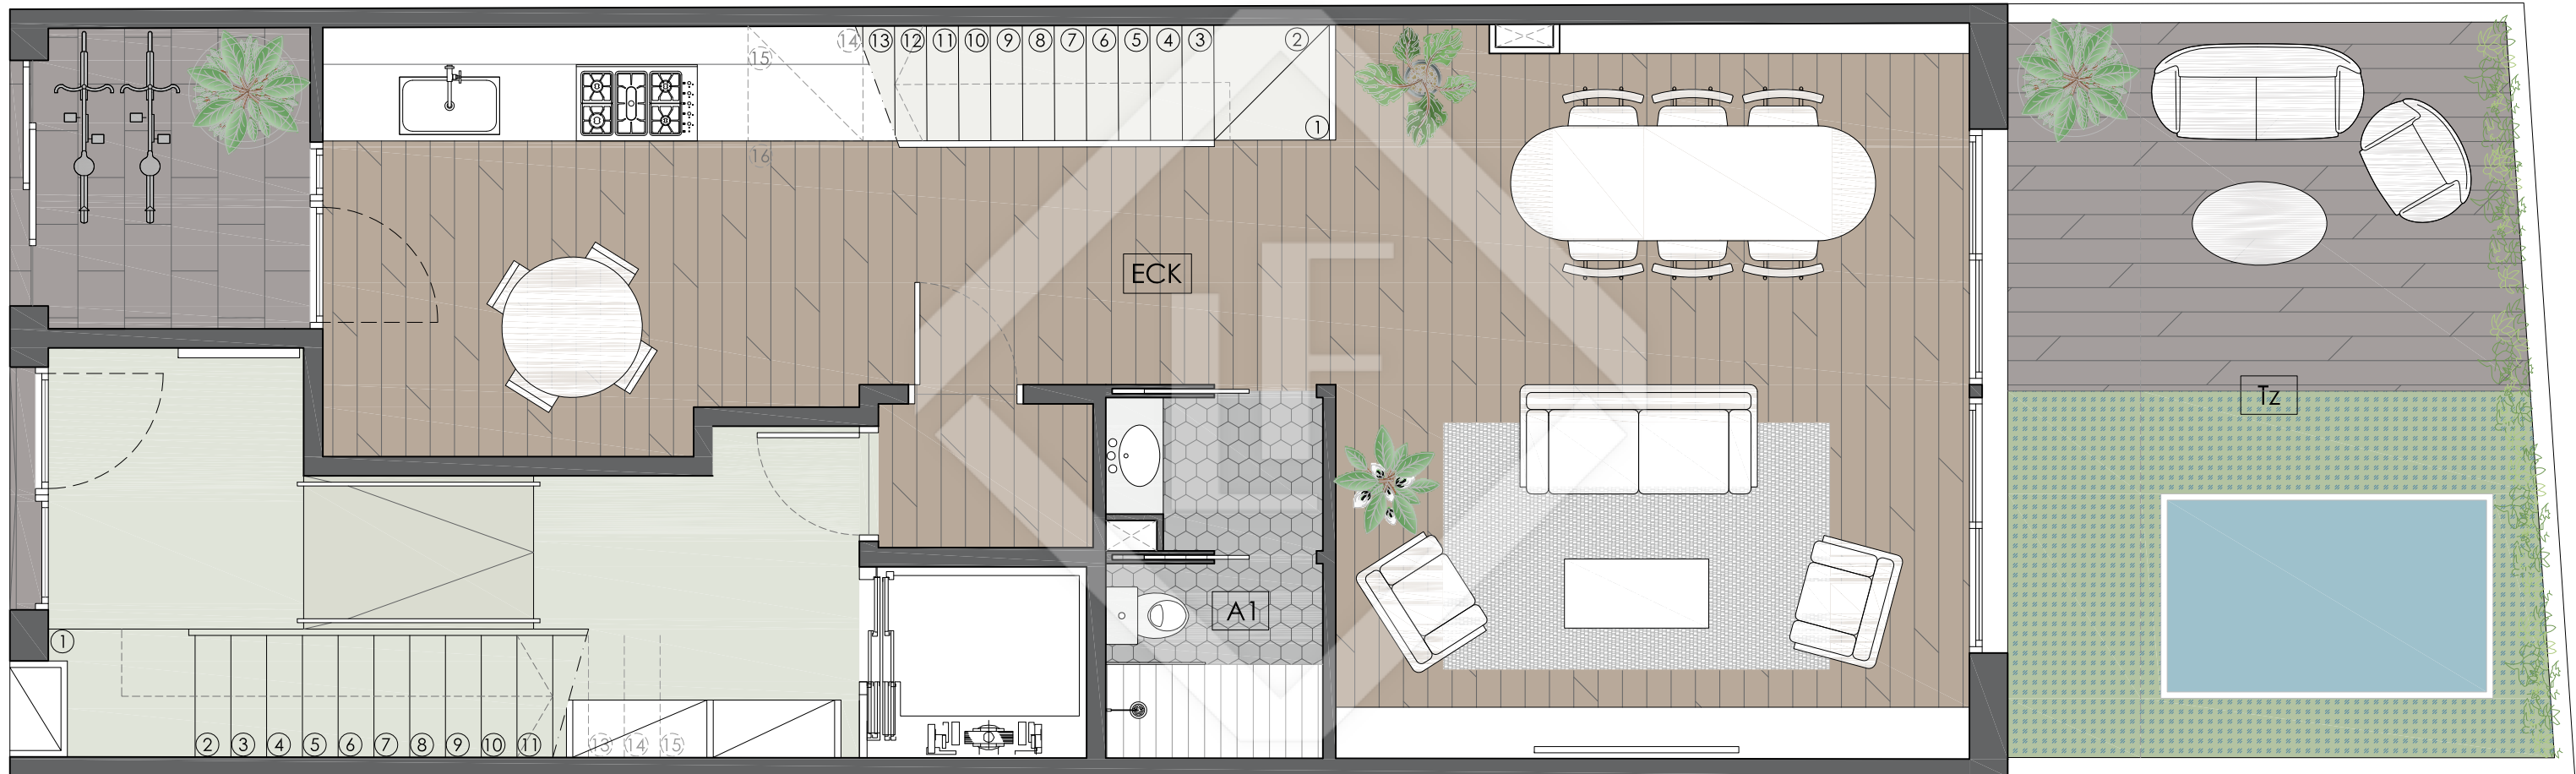

PLANTA BJ (Dúplex) - DISTRIBUCIÓN (Opción 1)

LUCAS FOX
INTERNATIONAL PROPERTIES

RESUMEN DE SUPERFICIES ÚTILES			
PLANTA BAJA			
DUPLEX	ECK	Estancia/Comedor/Cocina	51,41 m ²
	A1	Baño 1	4,70 m ²
	PLANTA ALTILLO		
	ZM	Zona Multiusos	9,08 m ²
	Dp	Despacho	6,73 m ²
	A2	Baño 2	4,87 m ²
	A3	Baño 3	5,60 m ²
D ₂ c1	Dormitorio Matrimonial	16,70 m ²	
D ₂ c2	Dormitorio Matrimonial	10,68 m ²	
			109,77 m²

Terraza (Planta baja)	23,53 m²
-----------------------	----------------------------

SUP. CONSTRUIDA (Duplex)	134,03 m²
---------------------------------	-----------------------------

PLANTA BJ (Dúplex) - DISTRIBUCIÓN (Opción 2)

LUCAS FOX
INTERNATIONAL PROPERTIES

RESUMEN DE SUPERFICIES ÚTILES			
PLANTA BAJA			
DUPLEX	ECK	Estancia/Comedor/Cocina	57,18 m ²
	A1	Baño 1	4,70 m ²
	PLANTA ALTILLO		
	ZM	Zona Multiusos	8,62 m ²
	Dp	Despacho	7,56 m ²
	A2	Baño 2	4,87 m ²
	D ₂ c1	Dormitorio Matrimonial	15,15 m ²
	D ₂ c2	Dormitorio Matrimonial	15,76 m ²
			113,84 m²

Terraza (Planta baja)	17,55 m ²
-----------------------	----------------------

SUP. CONSTRUIDA (Duplex)	154,66 m²
---------------------------------	-----------------------------

PLANTA ALTILLO (Dúplex) - DISTRIBUCIÓN (Opción 1)