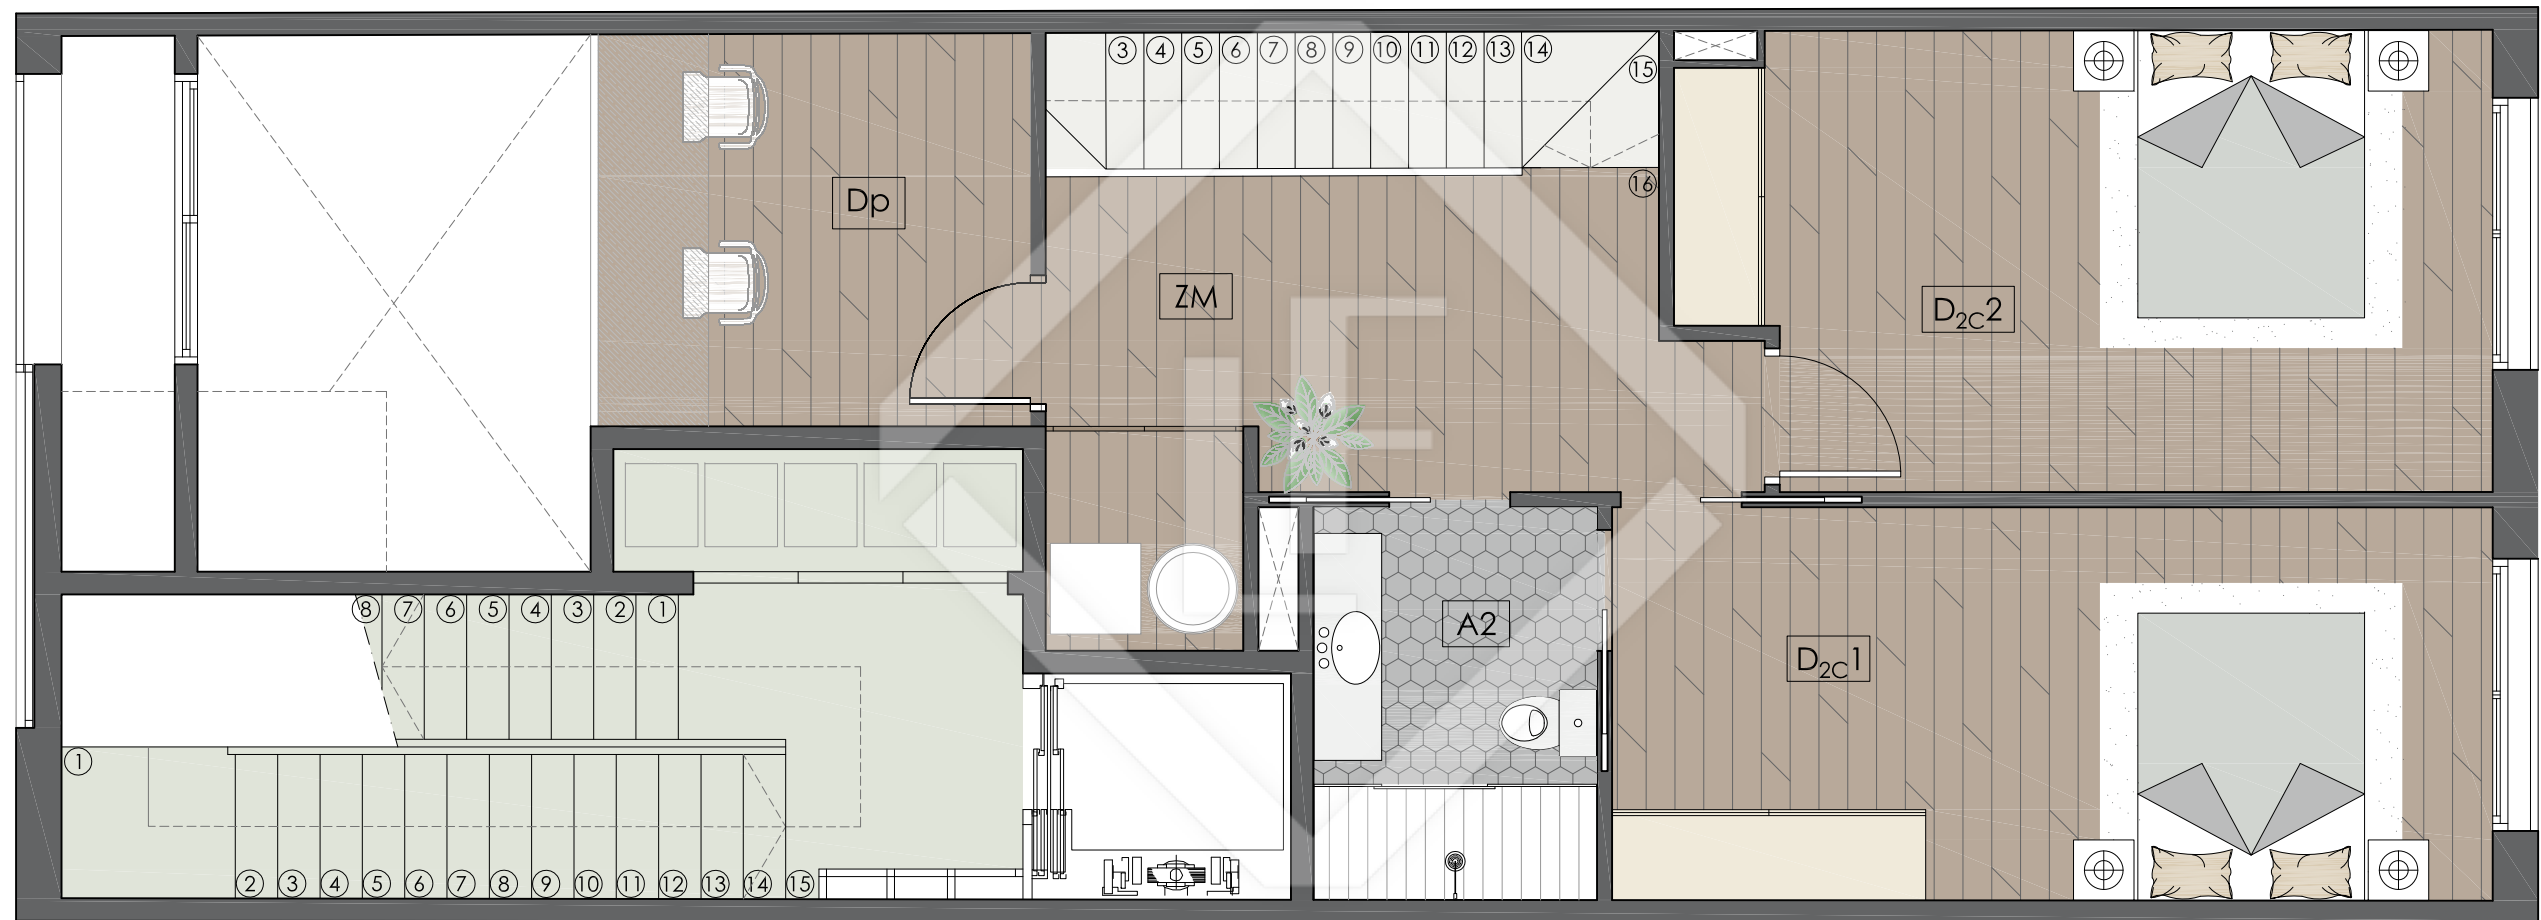

LUCAS FOX
INTERNATIONAL PROPERTIES

RESUMEN DE SUPERFICIES ÚTILES				
PLANTA BAJA				
DUPLEX	ECK	Estancia/Comedor/Cocina	57,18 m ²	
	A1	Baño 1	4,70 m ²	
	PLANTA ALTILLO			
	ZM	Zona Multiusos	8,62 m ²	
	Dp	Despacho	7,56 m ²	
	A2	Baño 2	4,87 m ²	
D ₂ c1	Dormitorio Matrimonial	15,15 m ²		
D ₂ c2	Dormitorio Matrimonial	15,76 m ²		
			113,84 m²	

Terraza (Planta baja)	17,55 m ²
-----------------------	----------------------

SUP. CONSTRUIDA (Duplex)	154,66 m²
---------------------------------	-----------------------------

PLANTA ALTILLO (Dúplex) - DISTRIBUCIÓN (Opción 1)

LUCAS FOX
INTERNATIONAL PROPERTIES

RESUMEN DE SUPERFICIES ÚTILES			
PLANTA BAJA			
DUPLEX	ECK	Estancia/Comedor/Cocina	51,41 m ²
	A1	Baño 1	4,70 m ²
	PLANTA ALTILLO		
	ZM	Zona Multiusos	9,08 m ²
	Dp	Despacho	6,73 m ²
	A2	Baño 2	4,87 m ²
	A3	Baño 3	5,60 m ²
D ₂ C1	Dormitorio Matrimonial	16,70 m ²	
D ₂ C2	Dormitorio Matrimonial	10,68 m ²	
			109,77 m²