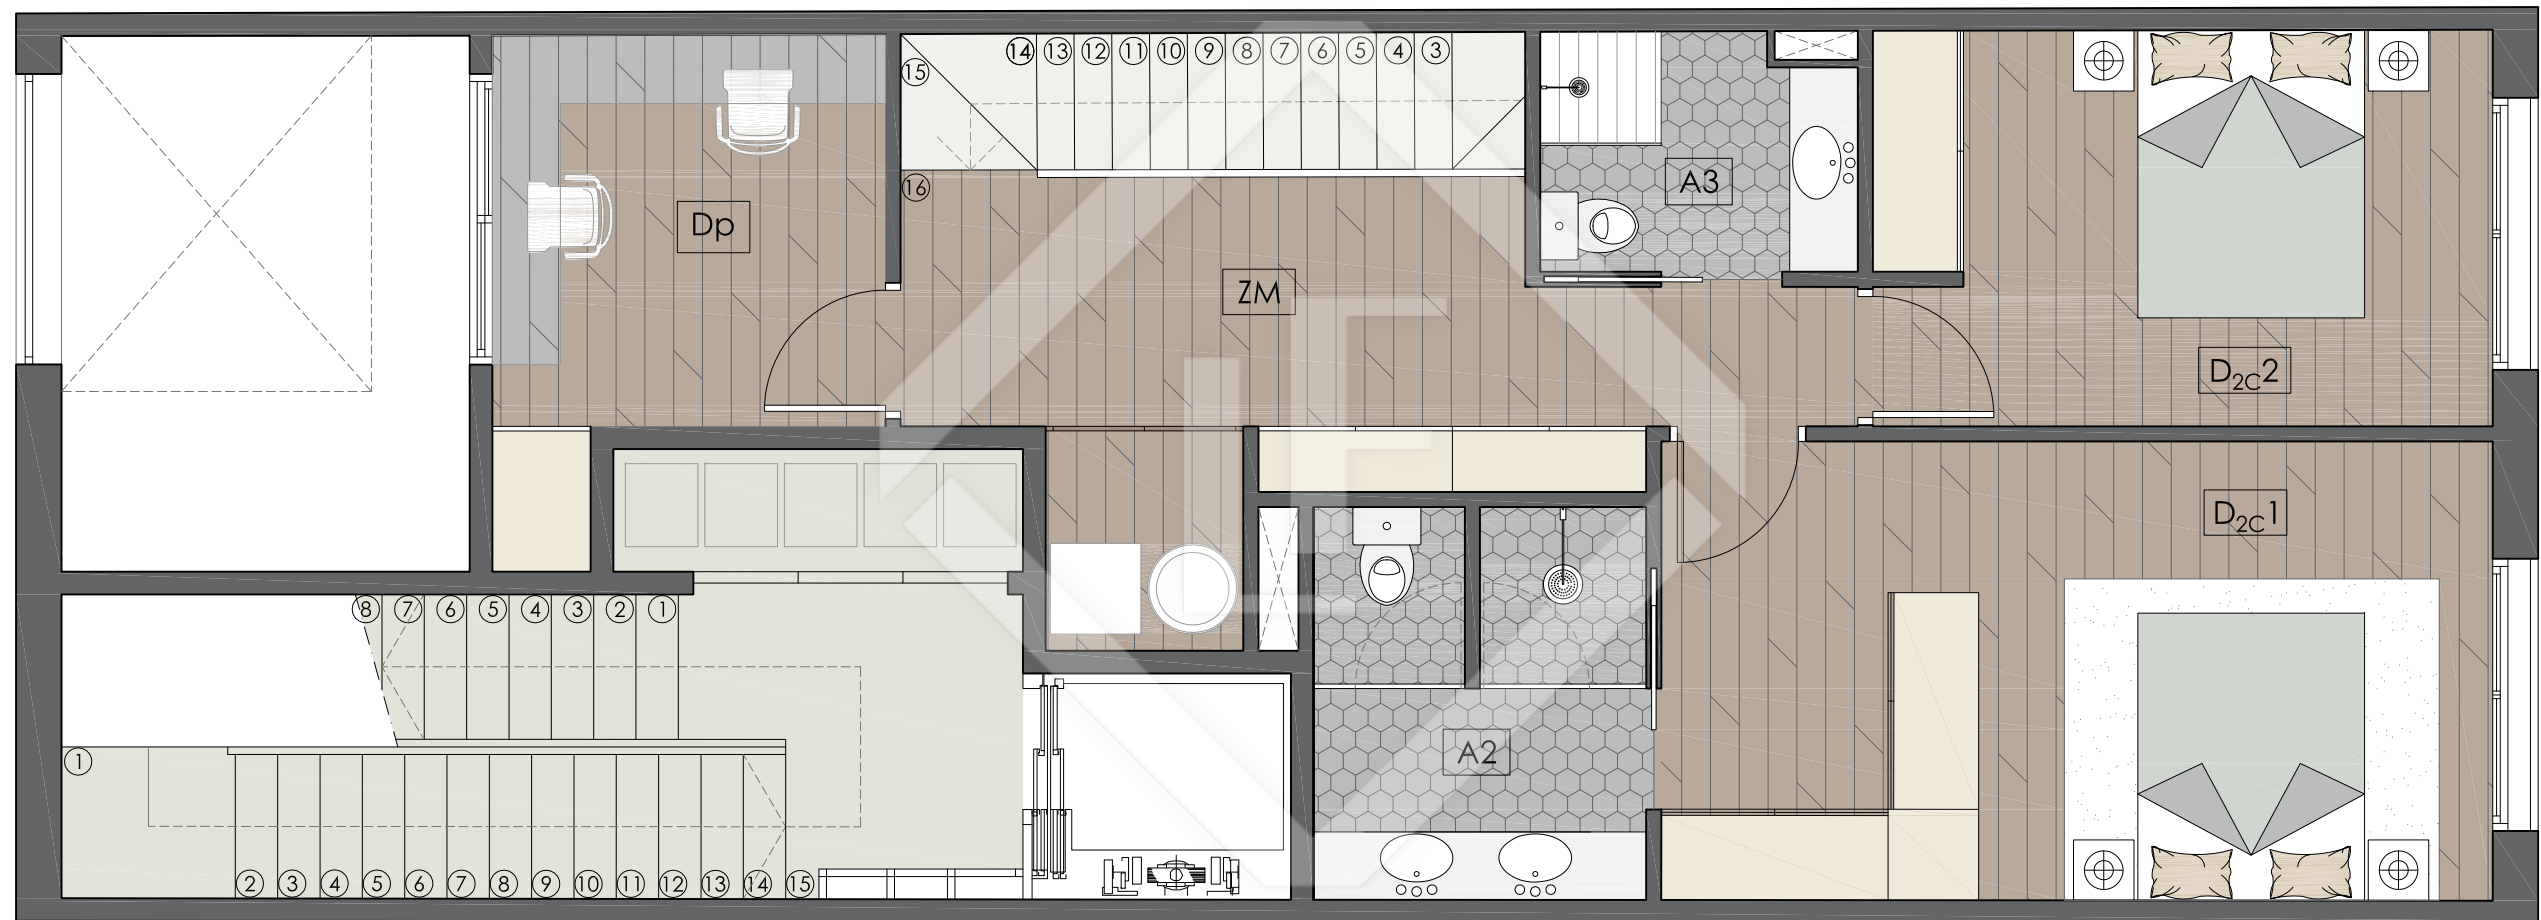

PLANTA BJ (Dúplex) - DISTRIBUCIÓN (Opción 1)

LUCAS FOX
INTERNATIONAL PROPERTIES

RESUMEN DE SUPERFICIES ÚTILES			
PLANTA BAJA			
DUPLEX	ECK	Estancia/Comedor/Cocina	51,41 m ²
	A1	Baño 1	4,70 m ²
	PLANTA ALTILLO		
	ZM	Zona Multiusos	9,08 m ²
	Dp	Despacho	6,73 m ²
	A2	Baño 2	4,87 m ²
	A3	Baño 3	5,60 m ²
D ₂ c1	Dormitorio Matrimonial	16,70 m ²	
D ₂ c2	Dormitorio Matrimonial	10,68 m ²	
			109,77 m²

Terraza (Planta baja)	23,53 m²
-----------------------	----------------------------

SUP. CONSTRUIDA (Duplex)	134,03 m²
---------------------------------	-----------------------------

PLANTA BJ (Dúplex) - DISTRIBUCIÓN (Opción 2)

LUCAS FOX
INTERNATIONAL PROPERTIES

RESUMEN DE SUPERFICIES ÚTILES			
PLANTA BAJA			
DUPLEX	ECK	Estancia/Comedor/Cocina	57,18 m ²
	A1	Baño 1	4,70 m ²
	PLANTA ALTILLO		
	ZM	Zona Multiusos	8,62 m ²
	Dp	Despacho	7,56 m ²
	A2	Baño 2	4,87 m ²
	D ₂ c1	Dormitorio Matrimonial	15,15 m ²
	D ₂ c2	Dormitorio Matrimonial	15,76 m ²
			113,84 m²

LUCAS FOX
INTERNATIONAL PROPERTIES

RESUMEN DE SUPERFICIES ÚTILES			
PLANTA BAJA			
DUPLEX	ECK	Estancia/Comedor/Cocina	51,41 m ²
	A1	Baño 1	4,70 m ²
	PLANTA ALTILLO		
	ZM	Zona Multiusos	9,08 m ²
	Dp	Despacho	6,73 m ²
	A2	Baño 2	4,87 m ²
	A3	Baño 3	5,60 m ²
D ₂ C1	Dormitorio Matrimonial	16,70 m ²	
D ₂ C2	Dormitorio Matrimonial	10,68 m ²	
			109,77 m²