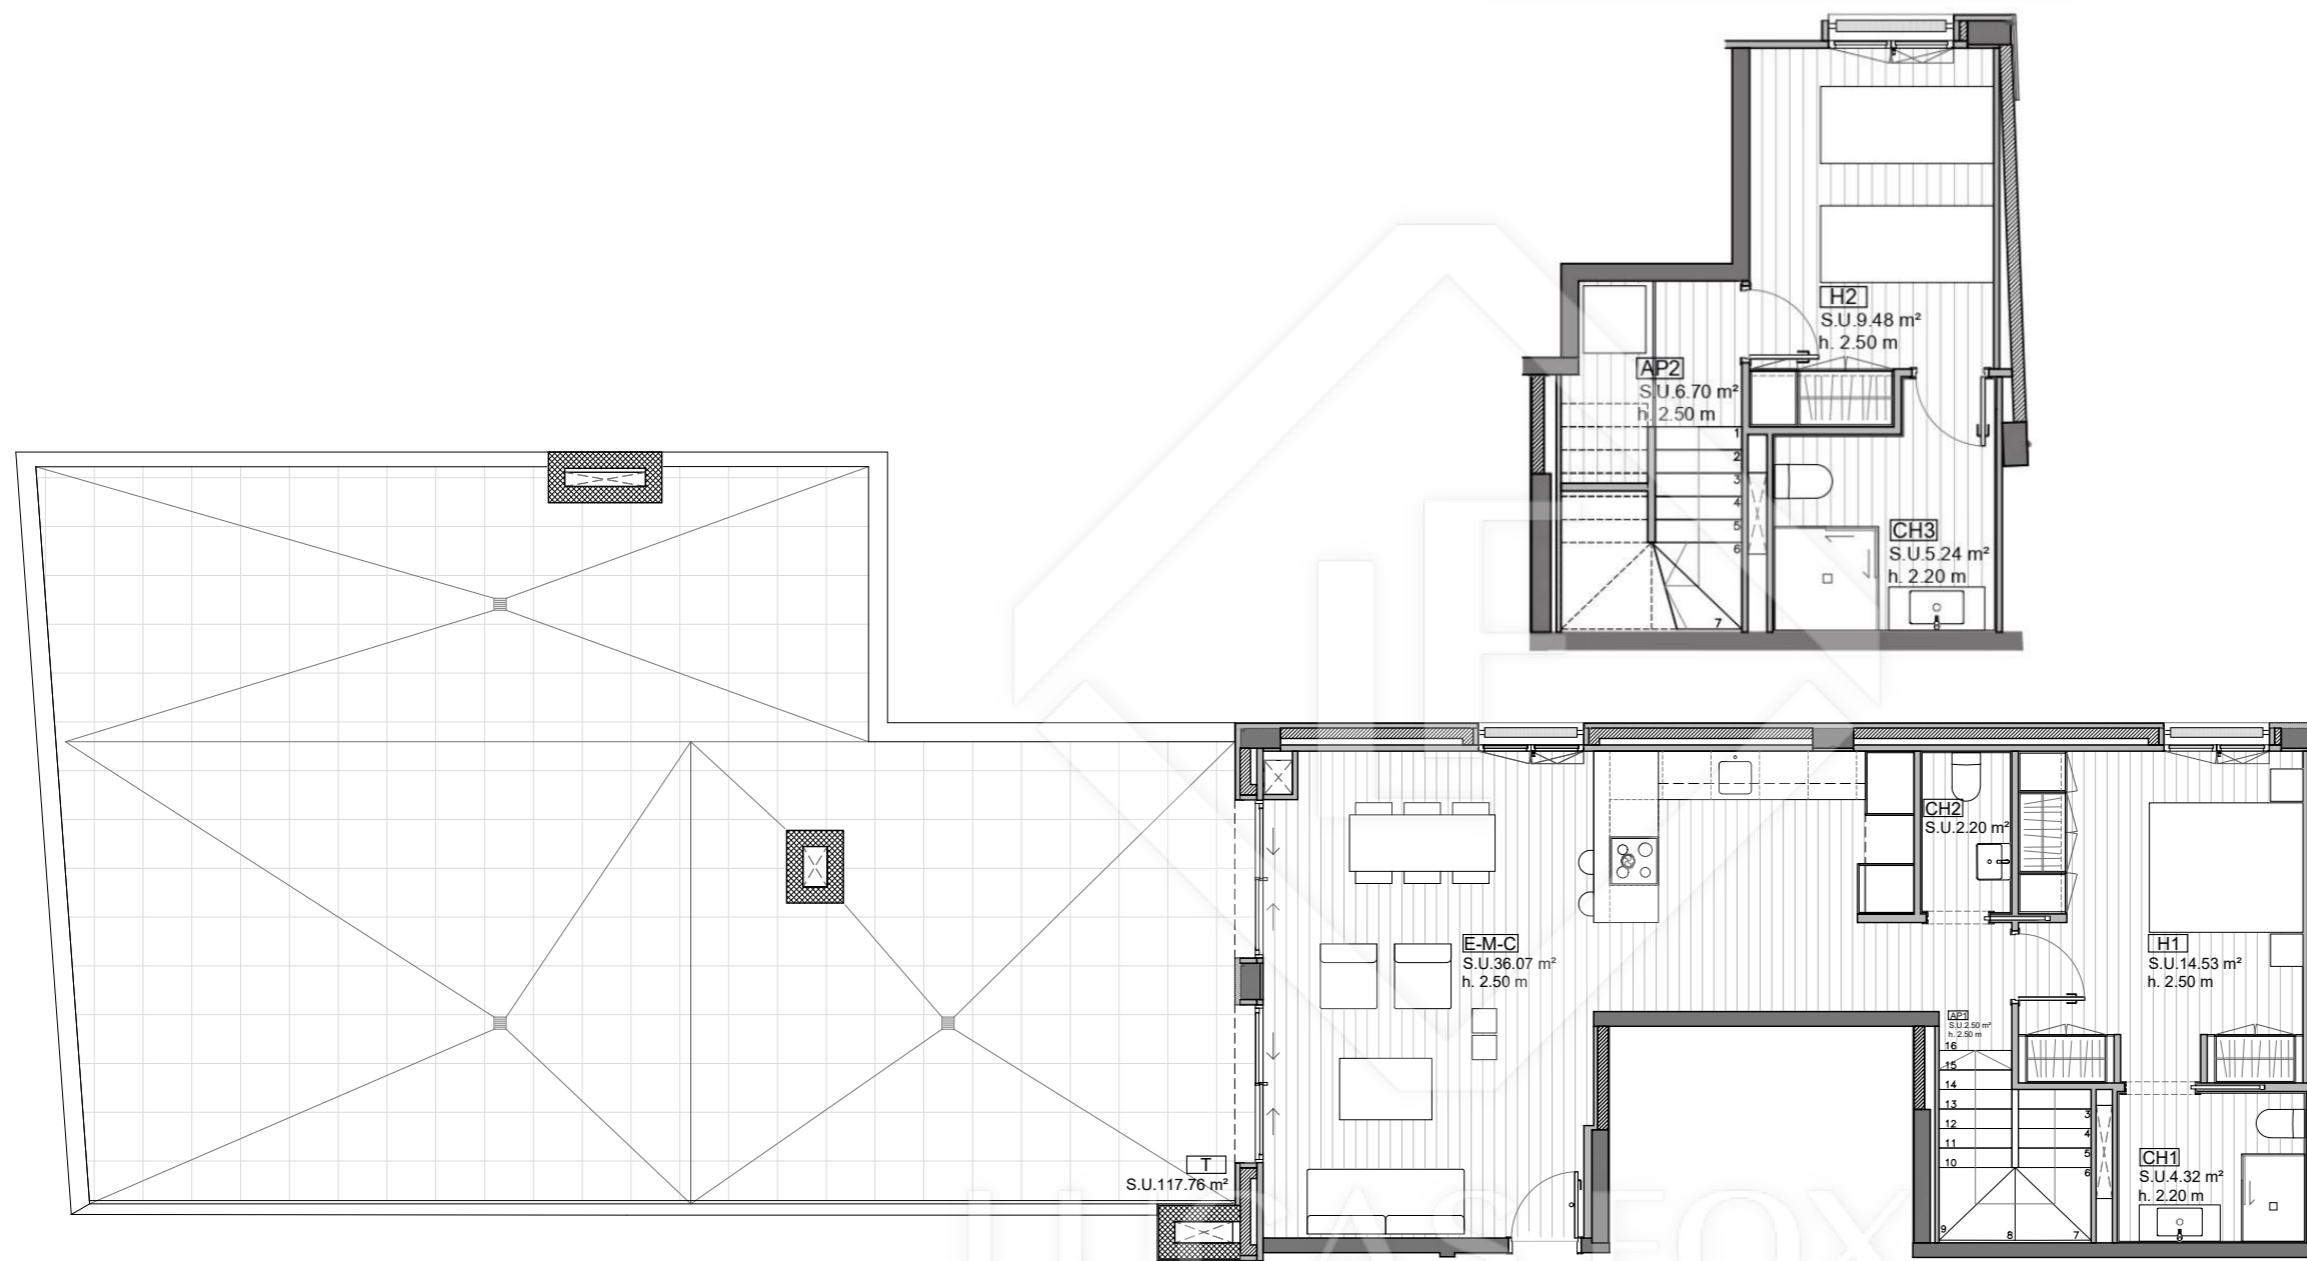

EDIFICI PARK GÜELL

HABITATGE 14 | PLANTA 3/4 (DÚPLEX)

SUP. CONSTRUÏDA PLANTA 75,97 m²

SUP. CONSTRUÏDA DÚPLEX 26,52 m²

SUP. CONSTRUÏDA INTERIOR 102,49 m²

SUP. EXTERIOR 124,04 m²

LUCAS FOX
INTERNATIONAL PROPERTIES