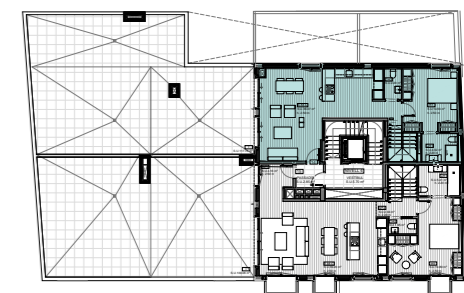

EDIFICI PARK GÜELL

HABITATGE 14 | PLANTA 3/4 (DÚPLEX)

SUP. CONSTRUÏDA PLANTA 75,97 m²

SUP. CONSTRUÏDA DÚPLEX 26,52 m²

SUP. CONSTRUÏDA INTERIOR 102,49 m²

SUP. EXTERIOR 124,04 m²

LUCAS FOX
INTERNATIONAL PROPERTIES