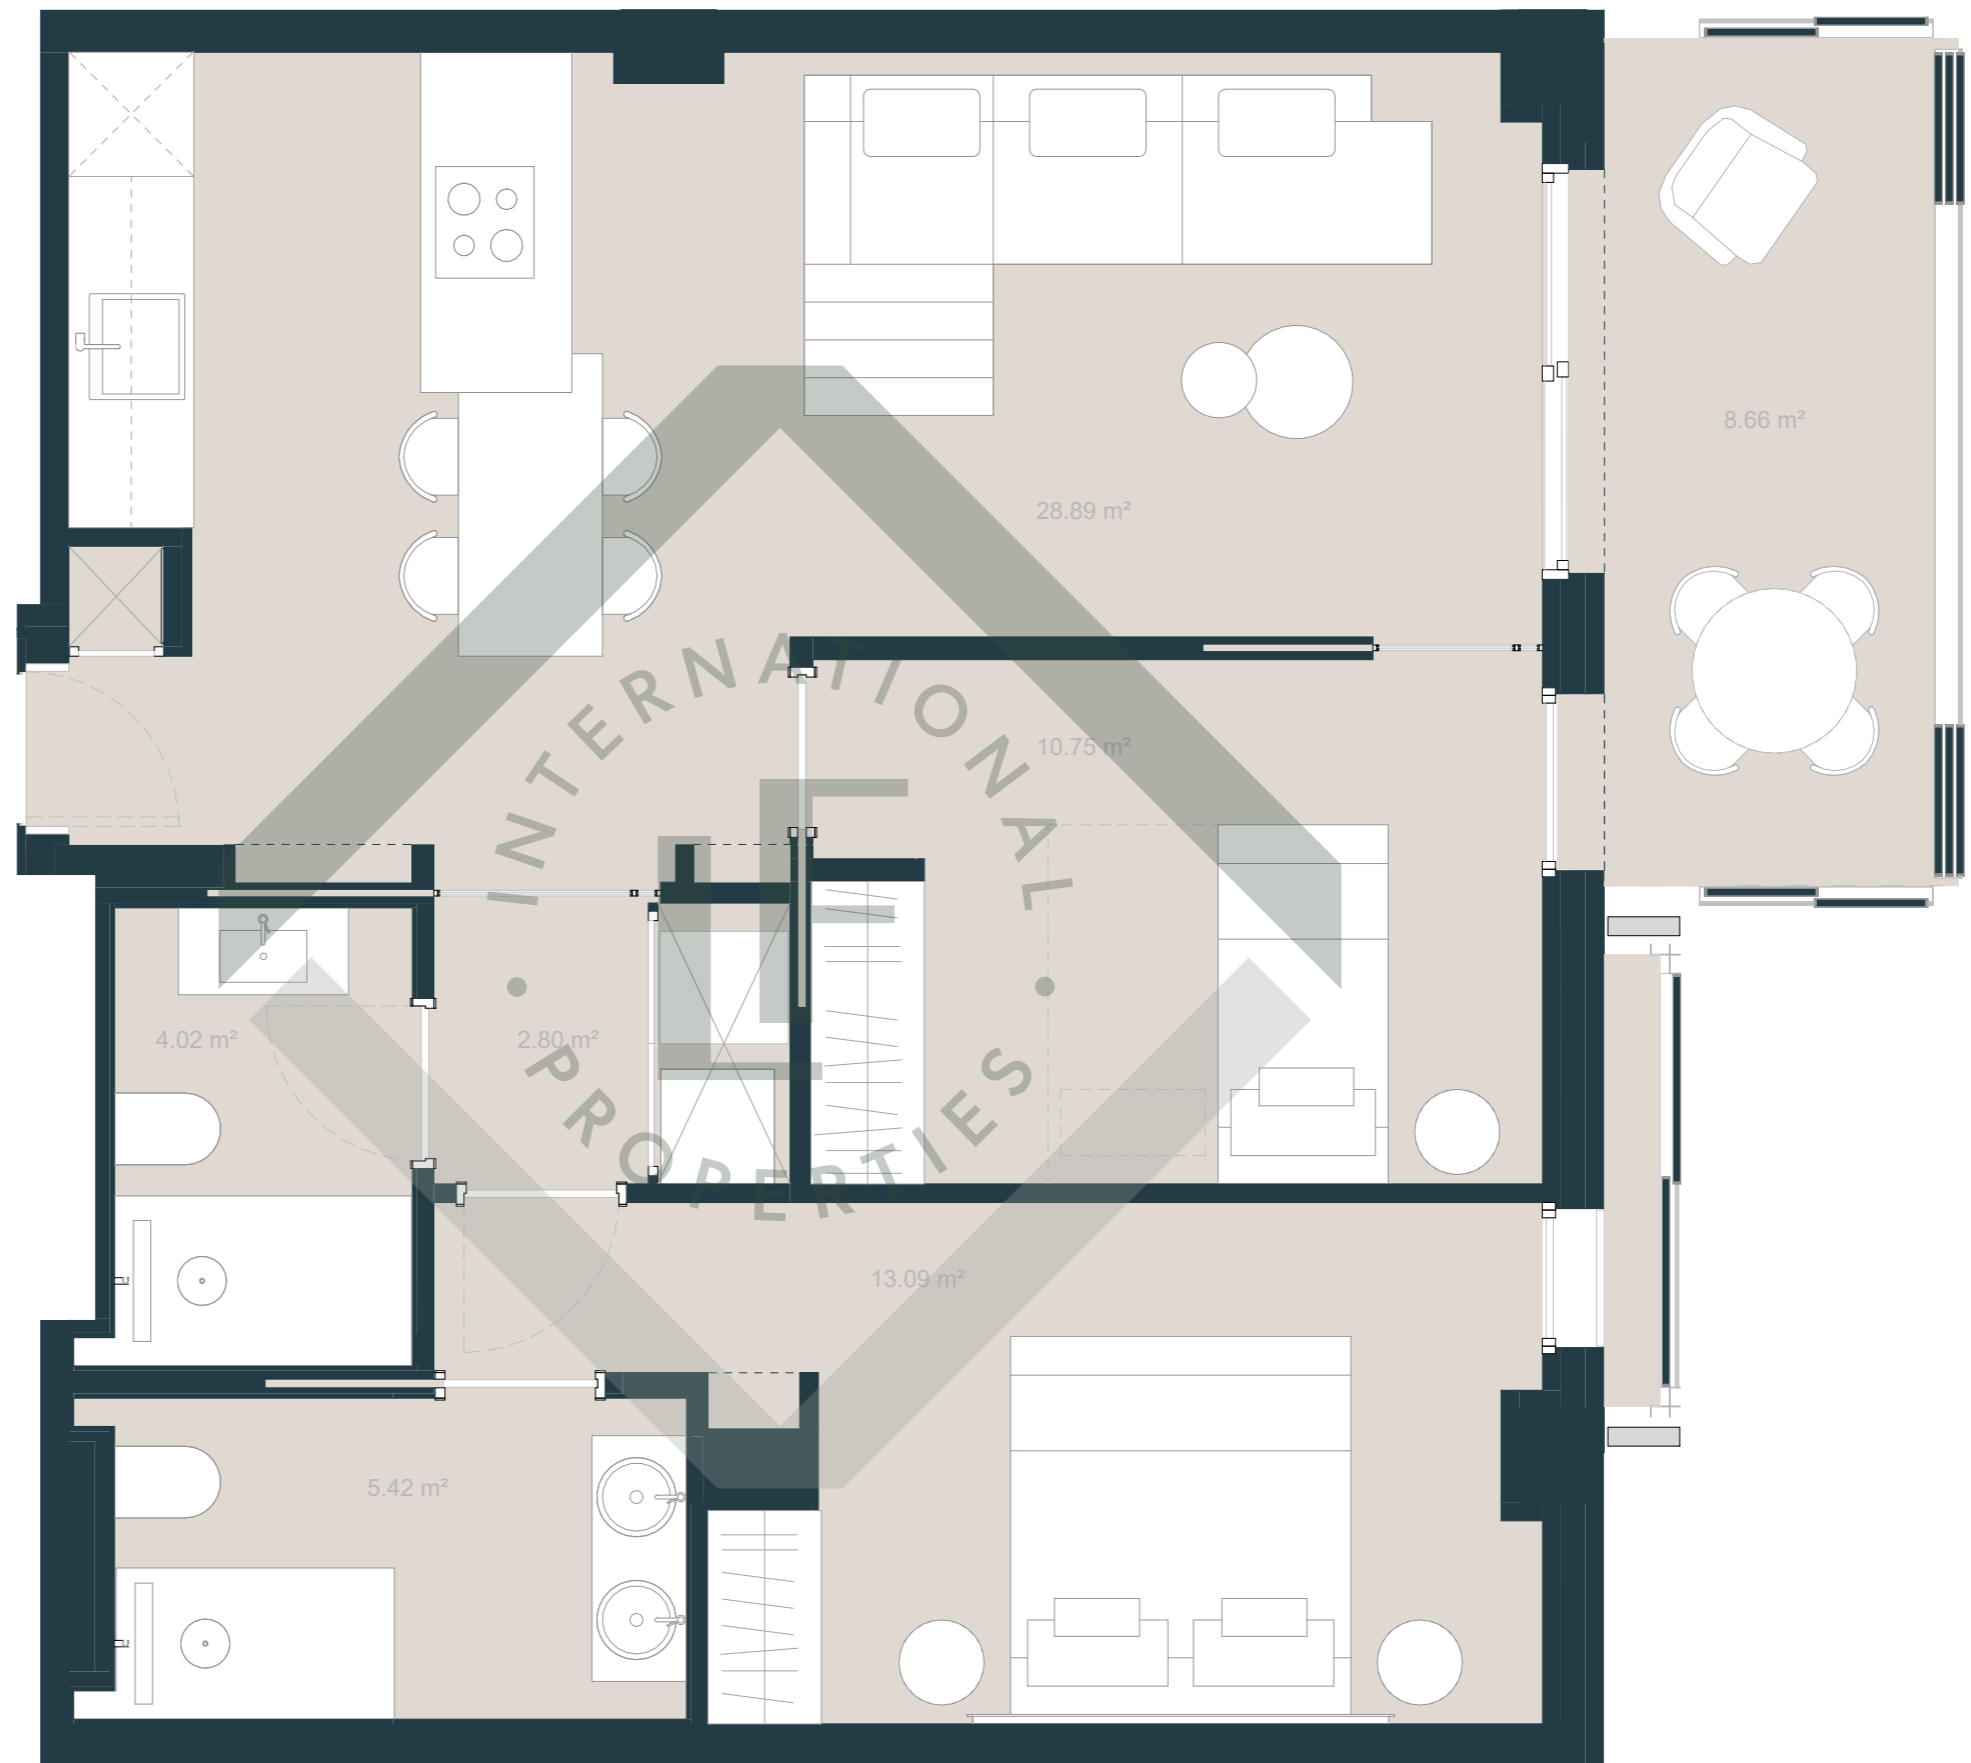

GLORIA

DIAGONAL

G.6.D

Edificio Glorias
Planta 6

2 Dormitorios
2 Baños
1 Terrazas

SUPERFICIES

G.6.D

Sup. construida interior	75,60 m²
Sup. construida terrazas	9,72 m²
Sup. construida privada	85,32 m²
Sup. construida privada + común	111,60 m²

AA