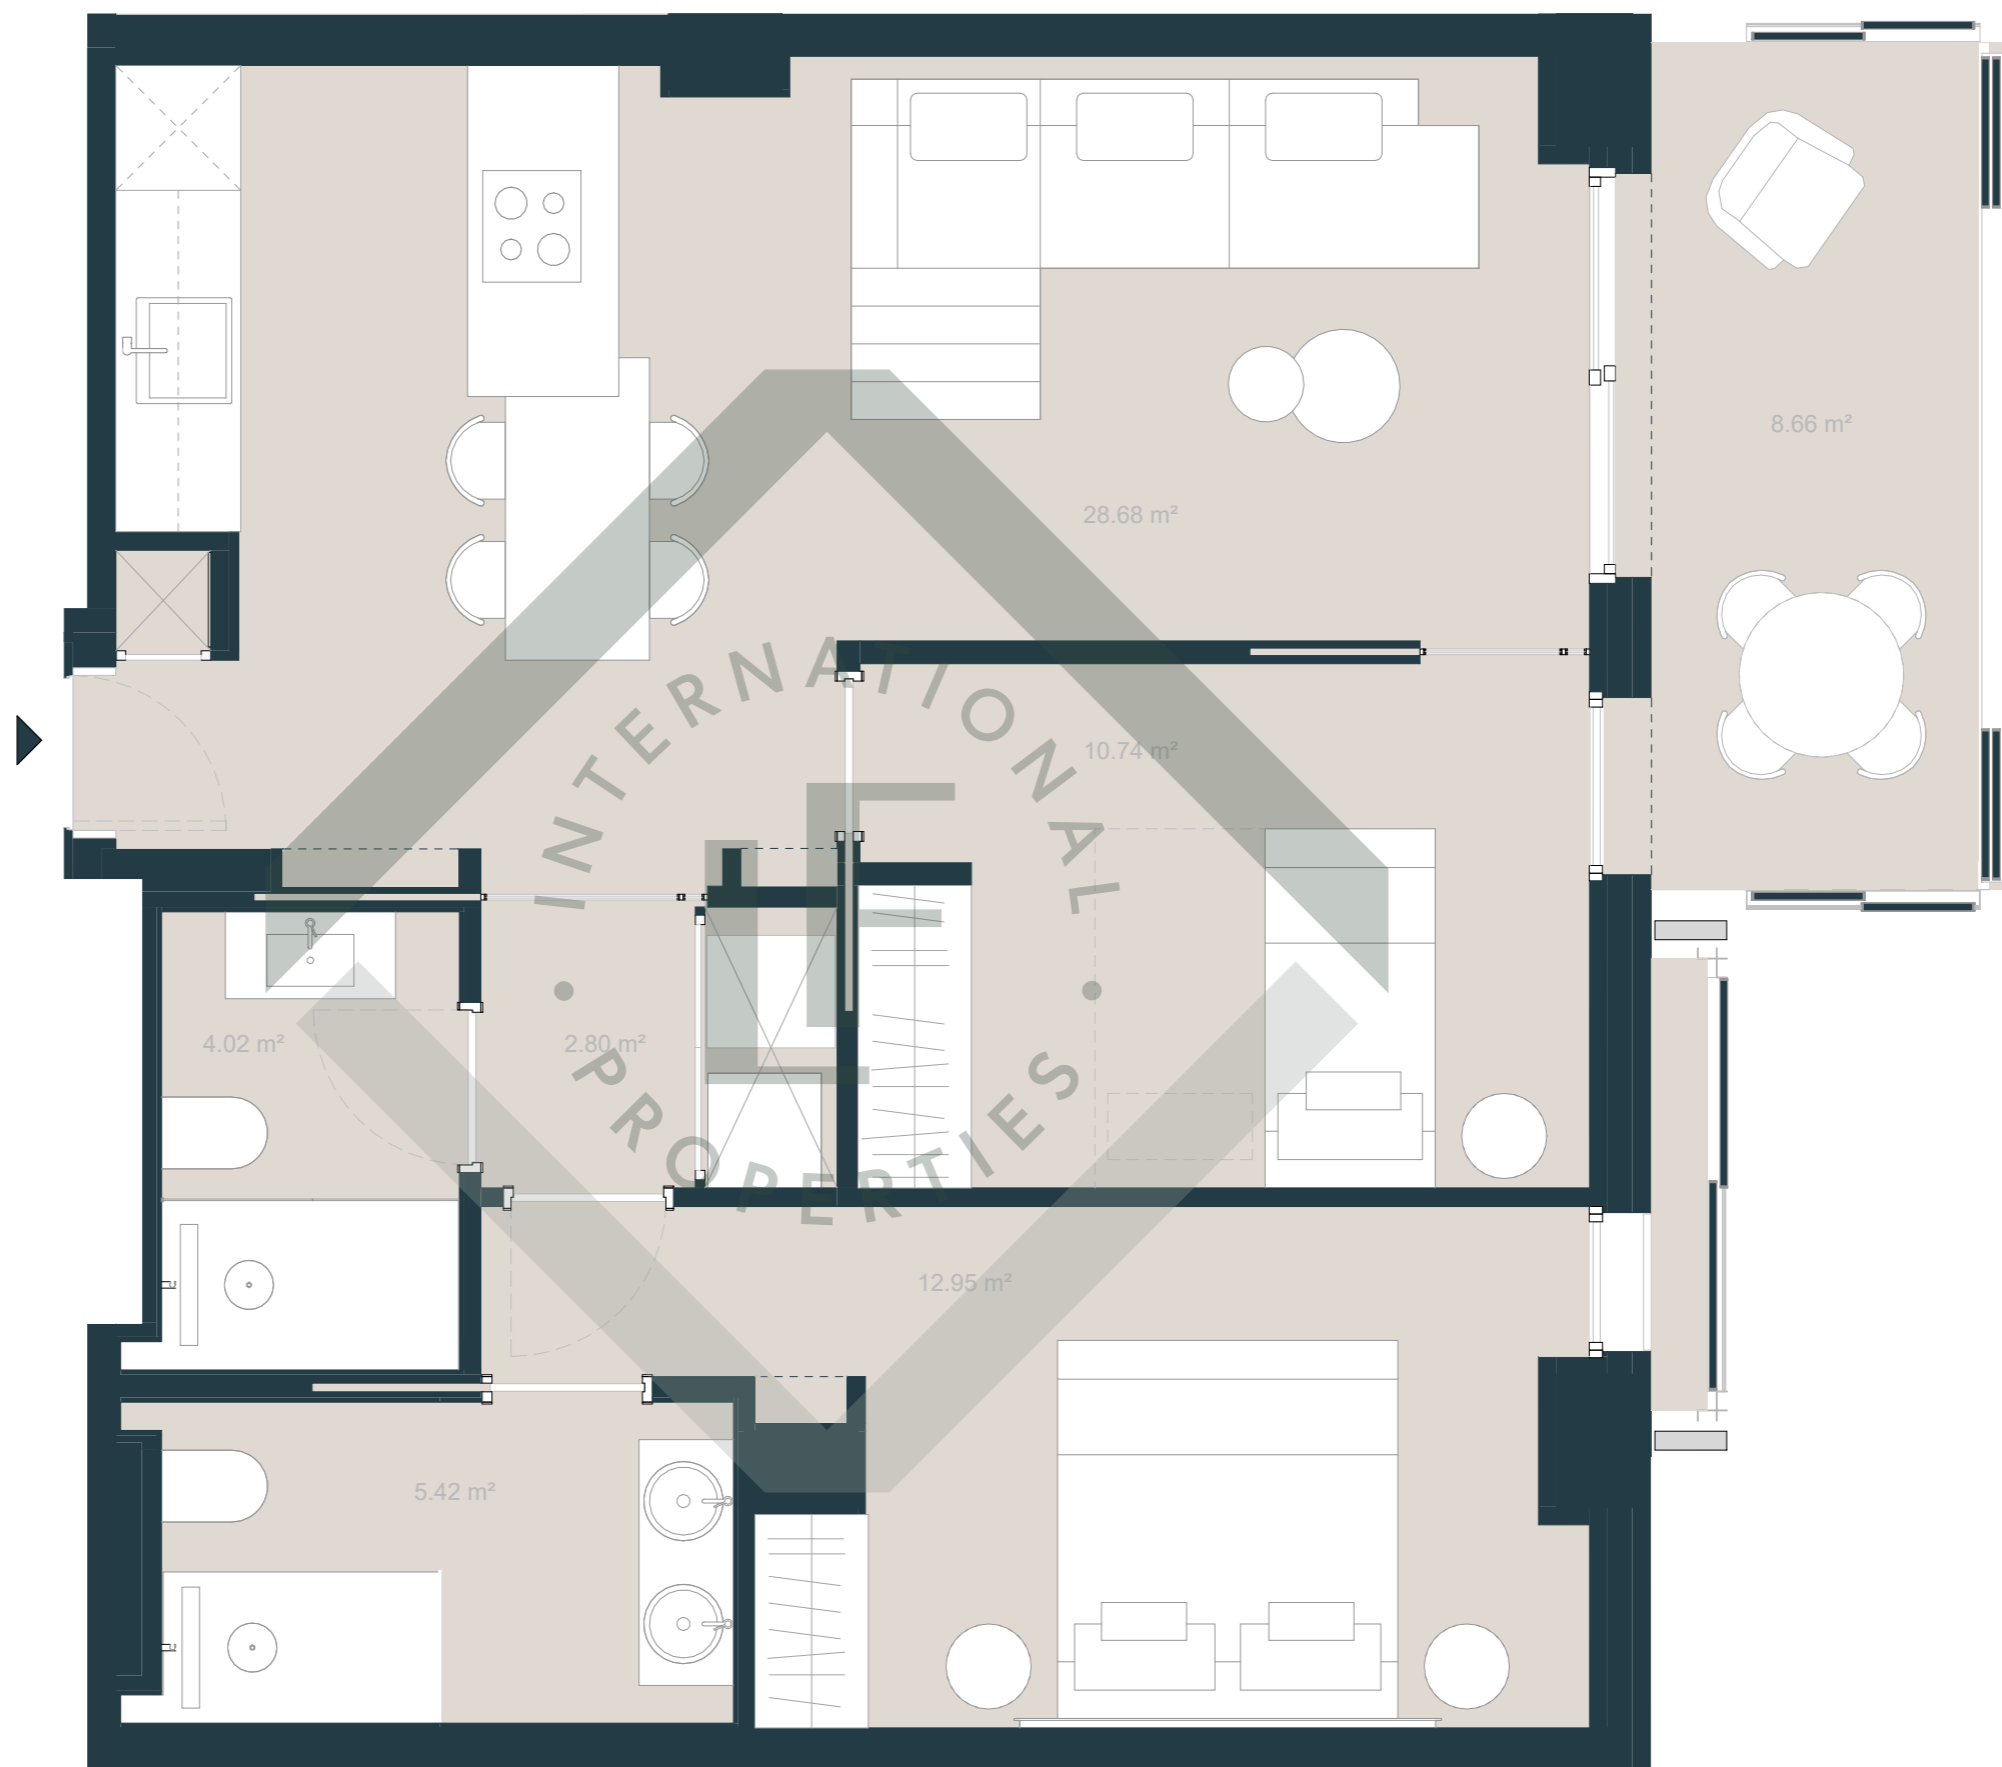

SUPERFICIES

G.2.D

Sup. construida interior	75,60 m²
Sup. construida terrazas	9,72 m²
Sup. construida privada	85,32 m²
Sup. construida privada + común	111,60 m²

AA