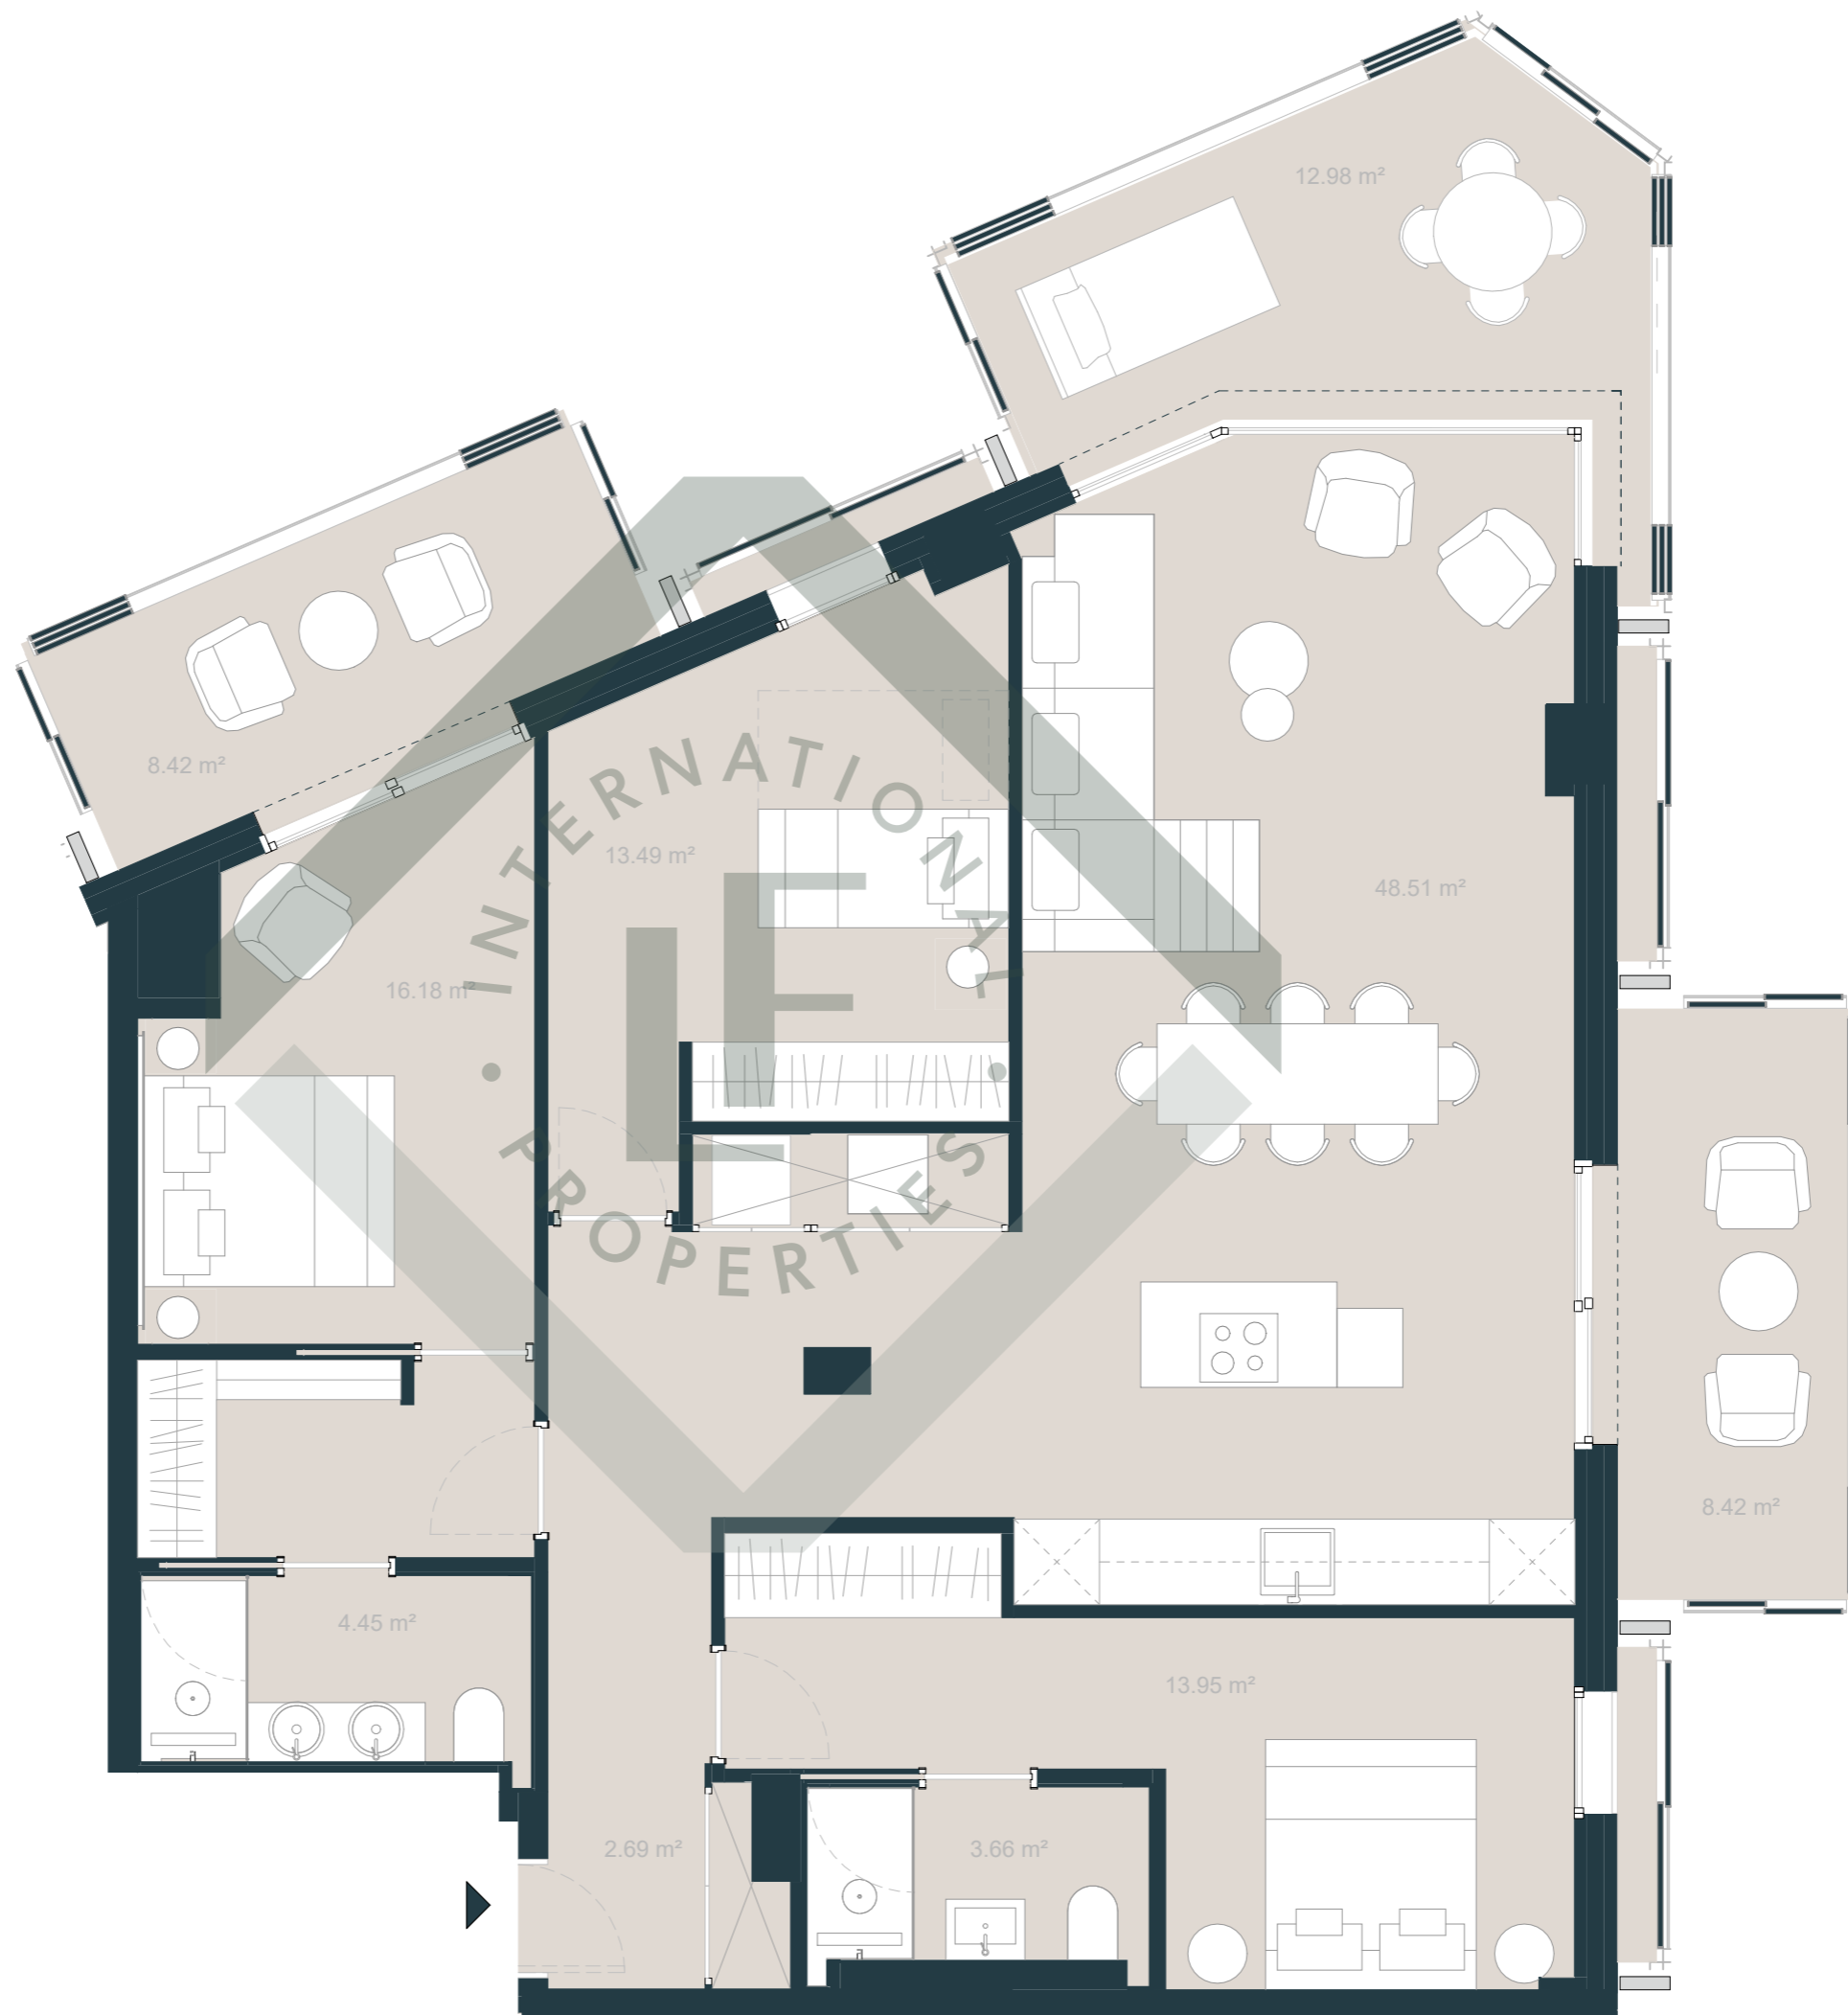

GLORIA

DIAGONAL

G.2.C

Edificio Glorias
Planta 2

3 Dormitorios
2 Baños
3 Terrazas

SUPERFICIES

G.2.C

Sup. construida interior	119,40 m²
Sup. construida terrazas	33,82 m²
Sup. construida privada	153,22 m²
Sup. construida privada + común	200,41 m²

AA