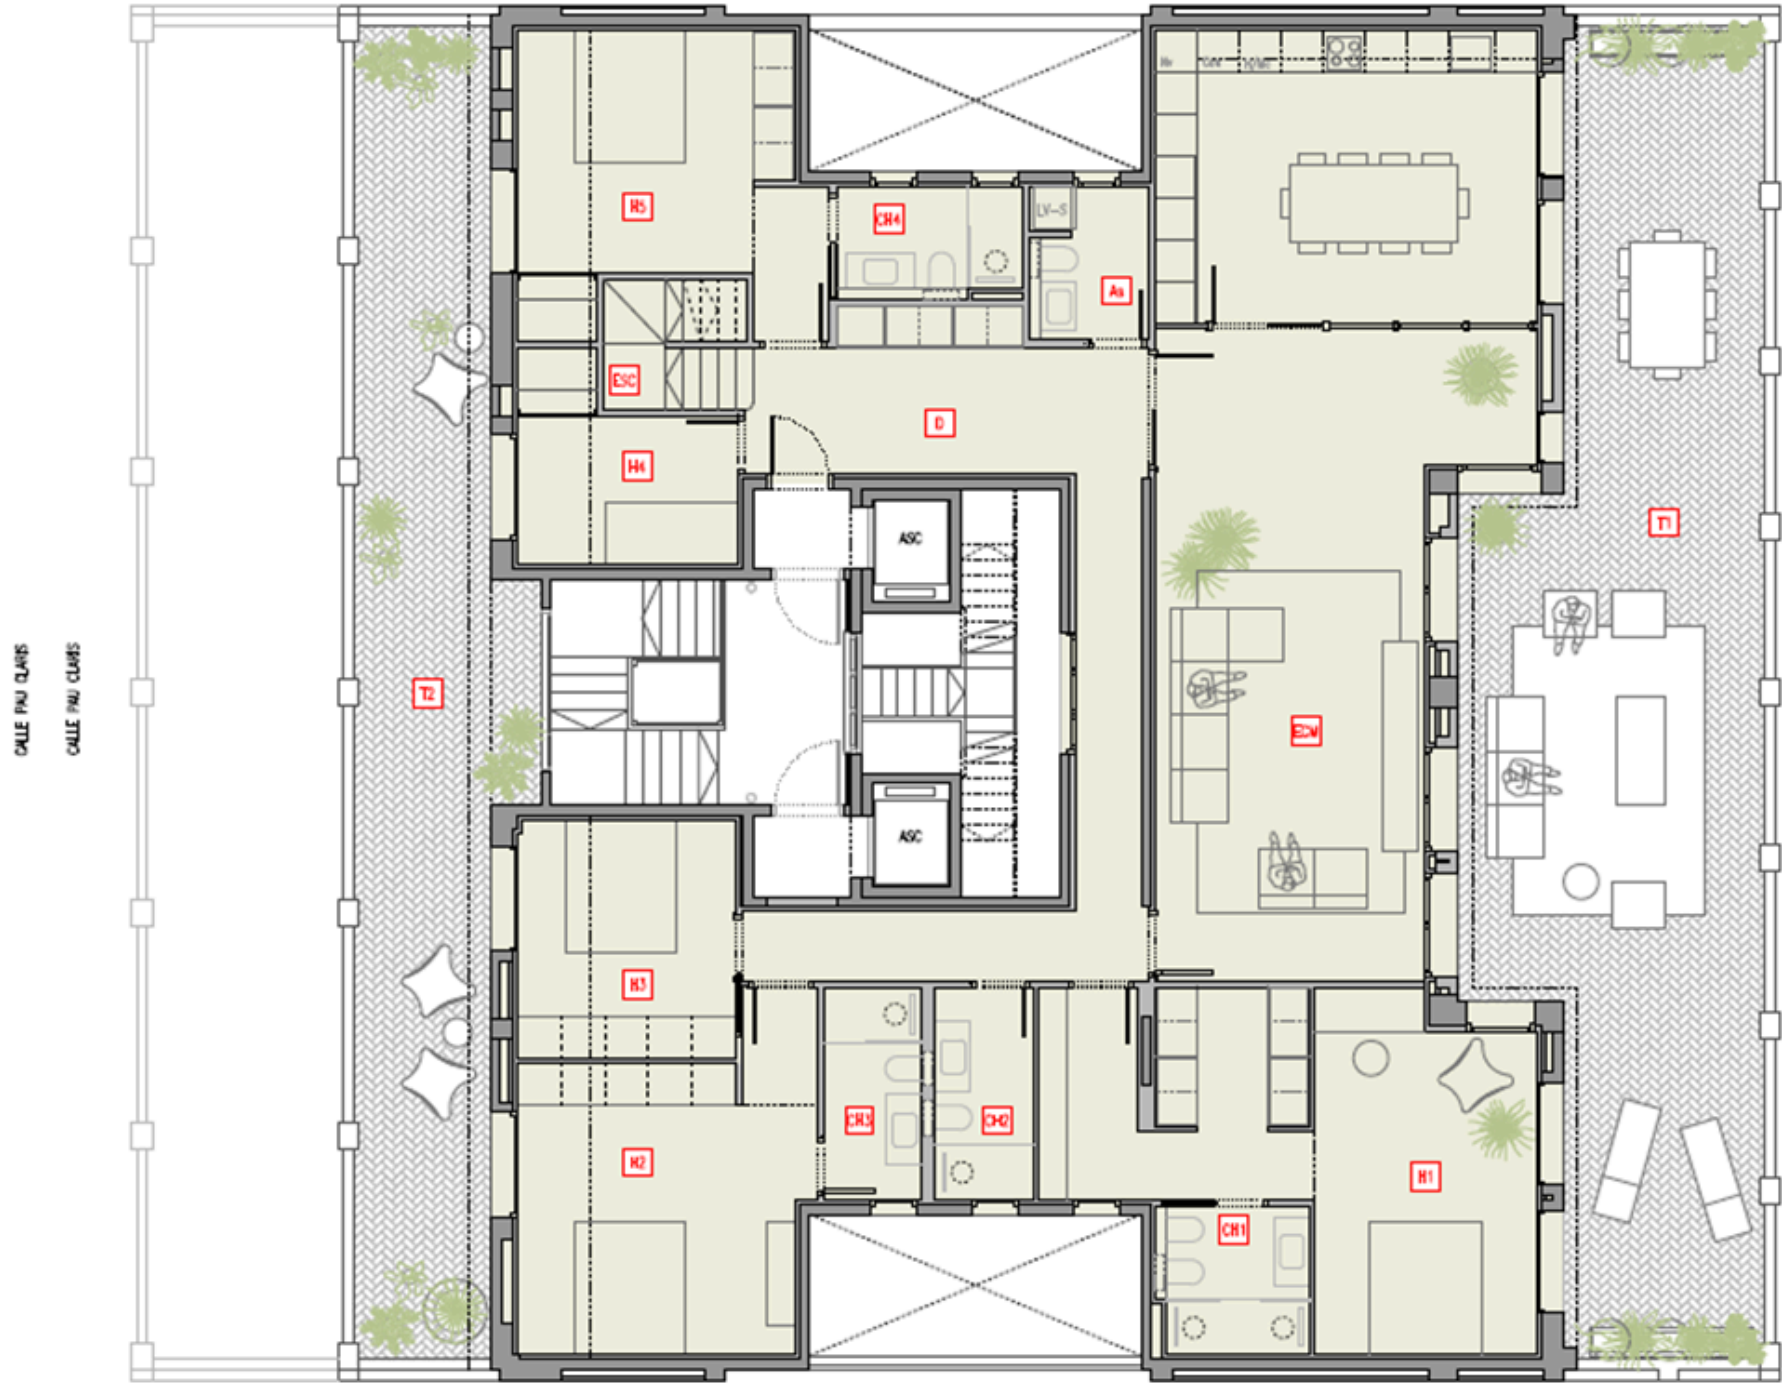

PAU CLARIS 115

NIVEL 1

NIVEL 2

SOBREATICO - DÚPLEX (A REFORMAR) 5 DORMITORIOS

Total Sup. Interior 329,45 m2 Sup. Exterior 112 m2