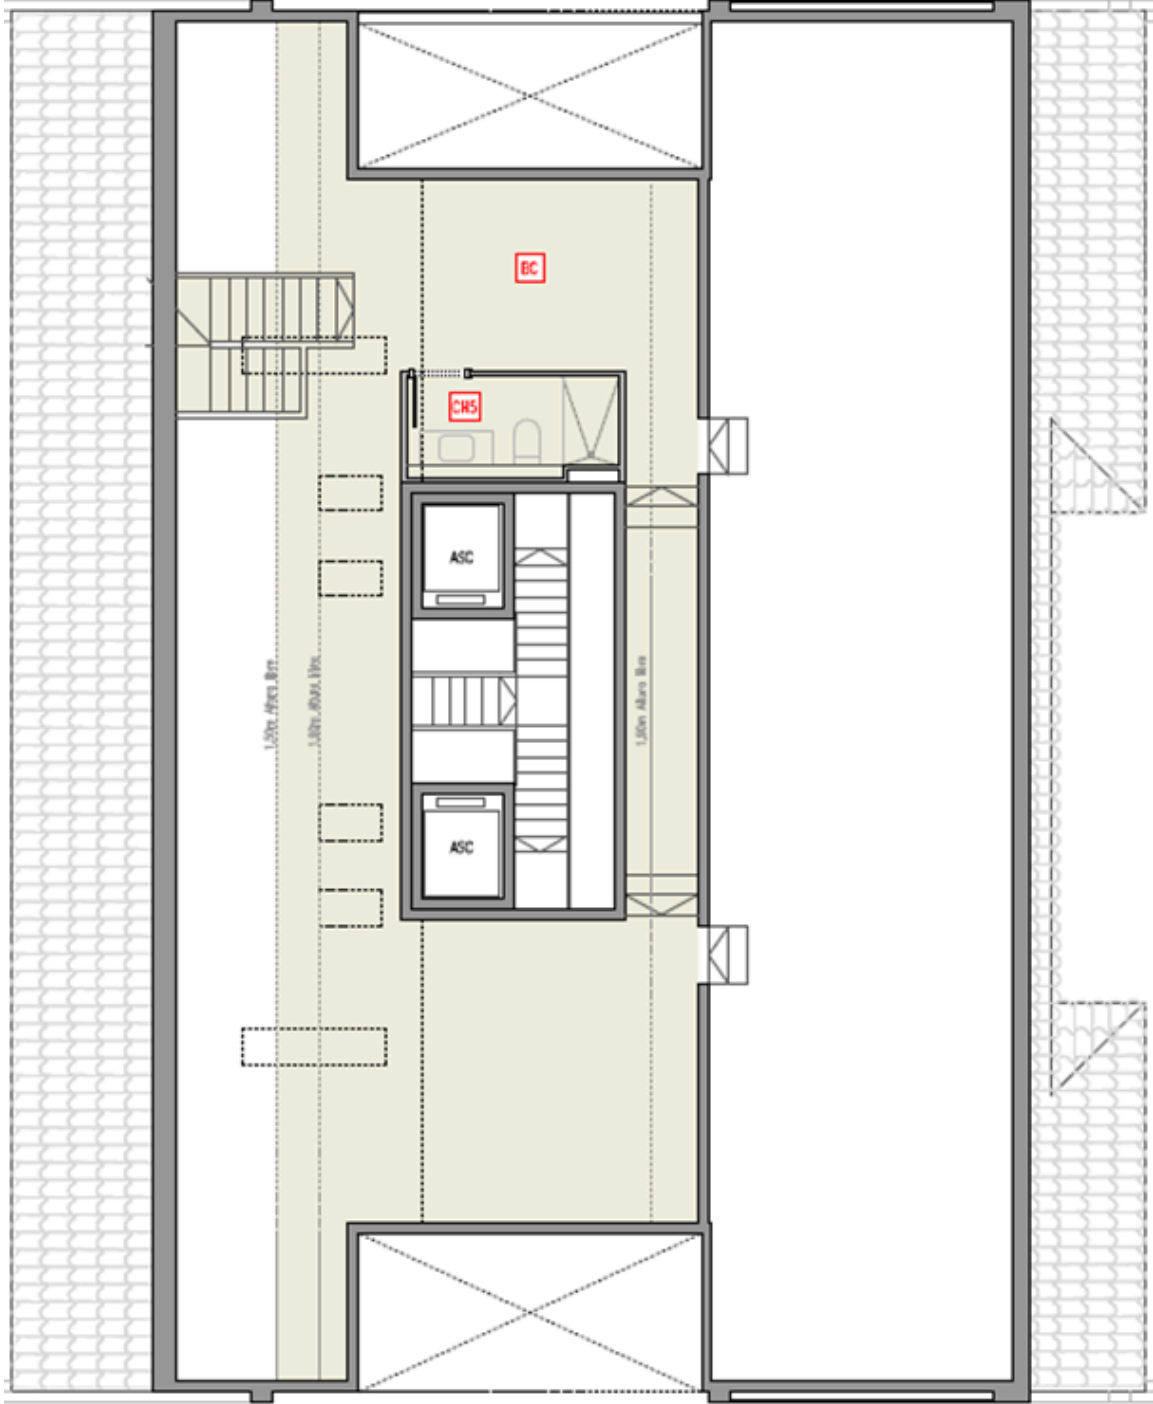

PAU CLARIS 115

NIVEL 1

NIVEL 2

SOBREATICO - DÚPLEX (A REFORMAR) 5 DORMITORIOS

Total Sup. Interior 329,45 m2 Sup. Exterior 112 m2