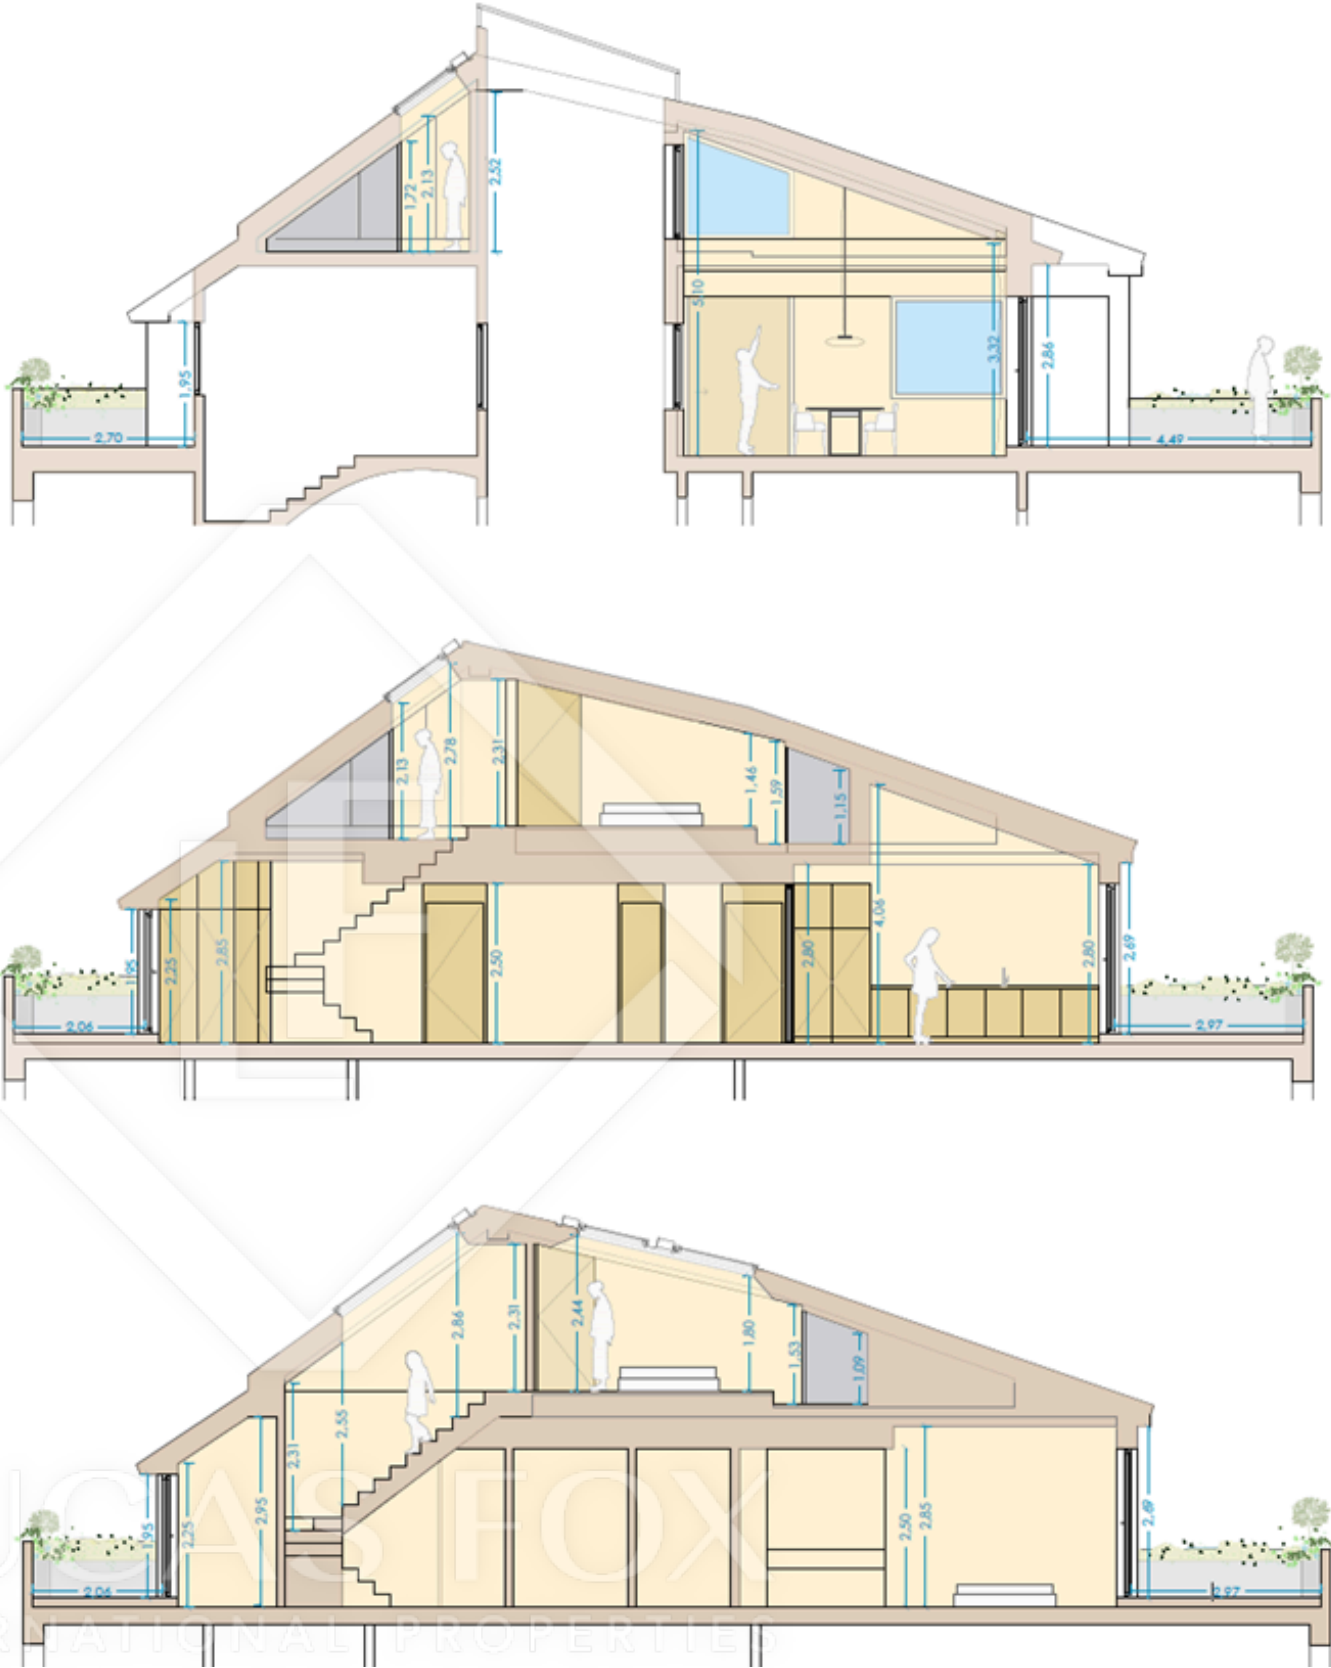

PAU CLARIS 115

NIVEL 1

NIVEL 2

SOBREATICO - DÚPLEX (A REFORMAR) 5 DORMITORIOS

Total Sup. Interior 329,45 m2 Sup. Exterior 112 m2