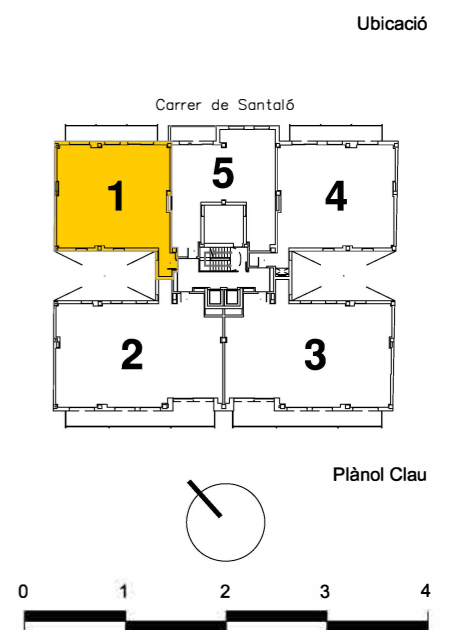

La informació d'aquest suport, tant gràfica com les dades relatives a superfícies, és orientativa i resta subjecte a modificacions per exigències comercials, tècniques o jurídiques. Així mateix, el mobiliari, els elements de decoració i els electrodomèstics s'han incorporat únicament a efectes il·lustratius i no són objecte de contractació. La informació contenida en este soporte, tanto gráfica como los datos relativos a superficies, es orientativa y está sujeta a modificaciones por exigencias comerciales, técnicas o jurídicas. Asimismo, el mobiliario, los elementos de decoración y los electrodomésticos se han incorporado únicamente a efectos ilustrativos y no son objeto de contratación.

Data: 17 novembre 2023