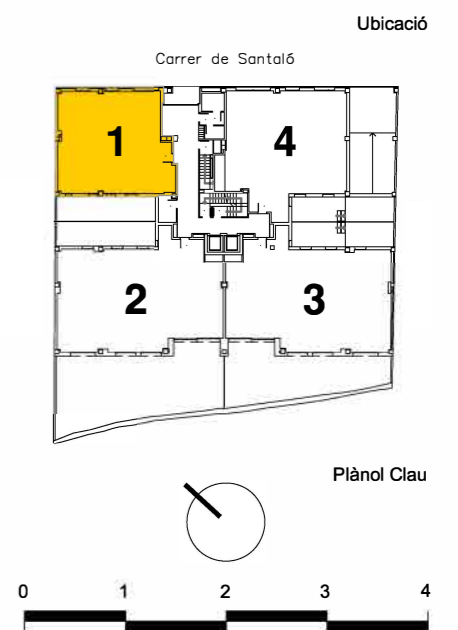

QUADRE DE SUPERFÍCIES	
Rebedor	2,01 m ²
Cuina	11,95 m ²
Estar - Menjador	28,79 m ²
Pas	4,93 m ²
Habitació 1	13,32 m ²
Habitació 2	12,47 m ²
Habitació 3	12,00 m ²
Bany 1	6,19 m ²
Bany 2	5,16 m ²
Safareig	2,56 m ²
Total Útil Interior:	99,38 m²
Total Construïda Interior:	117,84 m²
Total Exterior Descoberta:	23,57 m²