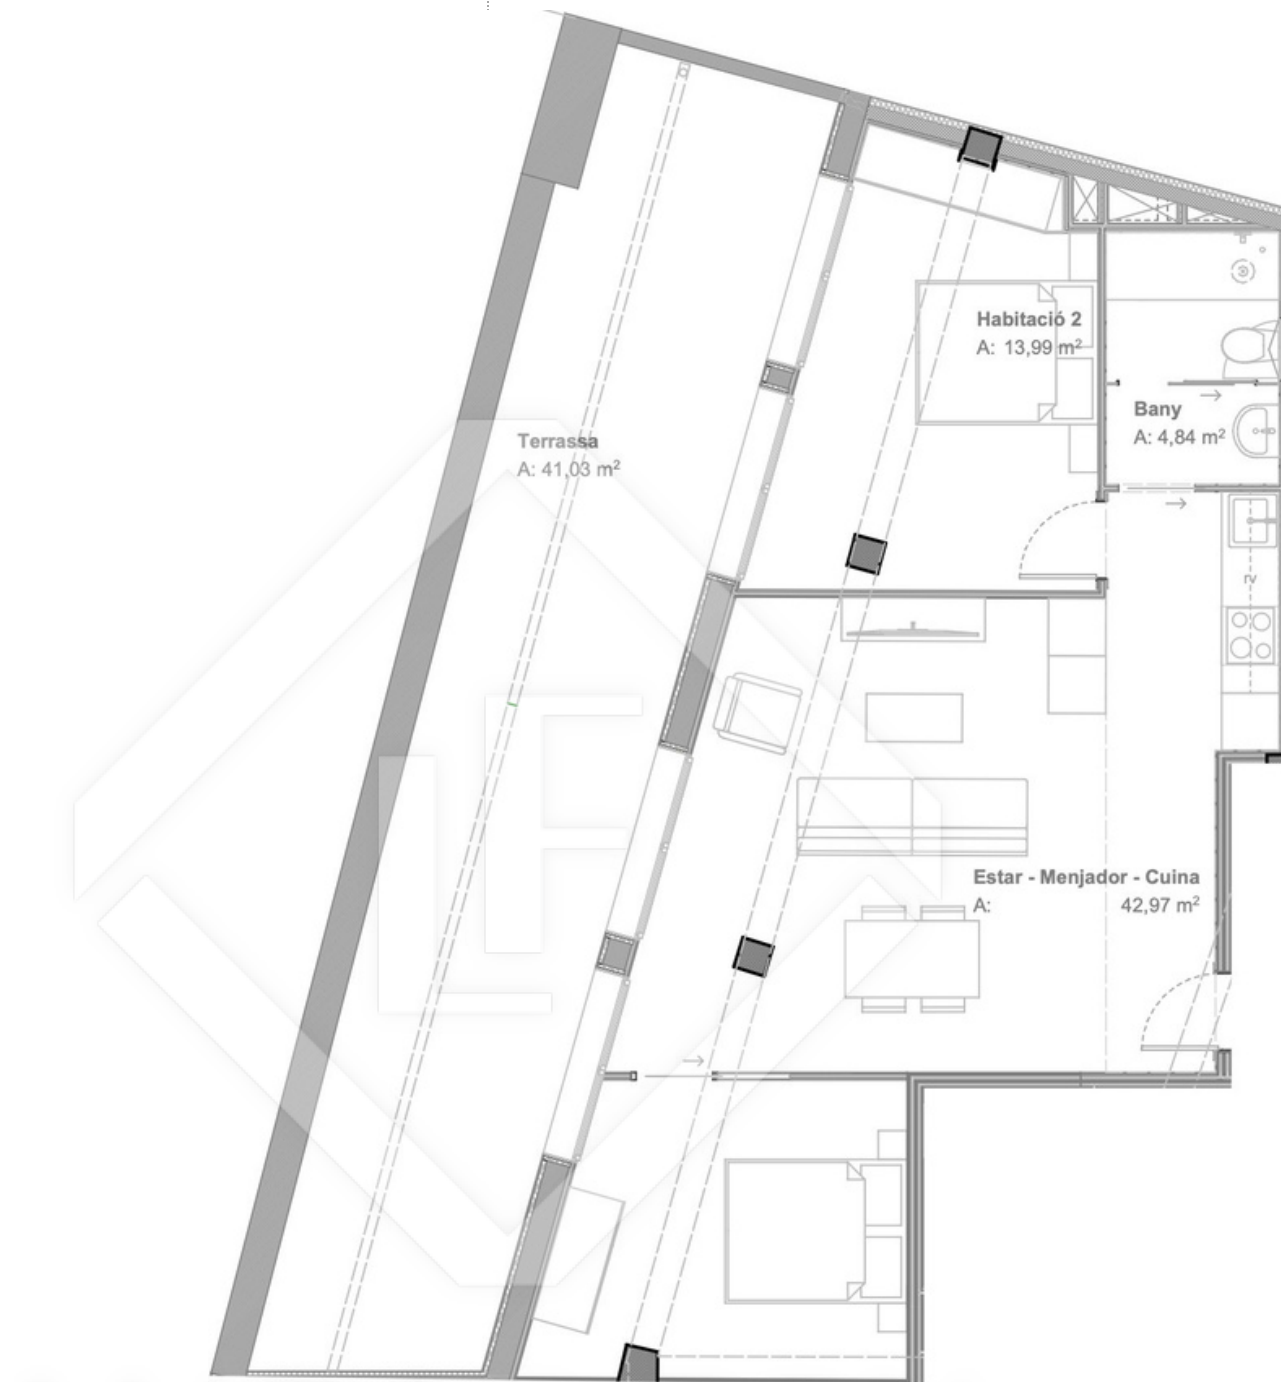

## 8 - 4

LUCAS FOX  
INTERNATIONAL PROPERTIES

8 - 4

<i>Cocina -Comedor-Sala:</i>	<i>28,53 m<sup>2</sup></i>
<i>Dormitoriodoble 1:</i>	<i>12,81 m<sup>2</sup></i>
<i>Baño1:</i>	<i>5,53 m<sup>2</sup></i>
<i>Dormitorio 2:</i>	<i>9,18 m<sup>2</sup></i>
<i>Baño2:</i>	<i>3,79 m<sup>2</sup></i>
<i>Total Construido:</i>	<i>71,40 m<sup>2</sup></i>
<i>Terraza Privada:</i>	<i>38,84 m<sup>2</sup></i>