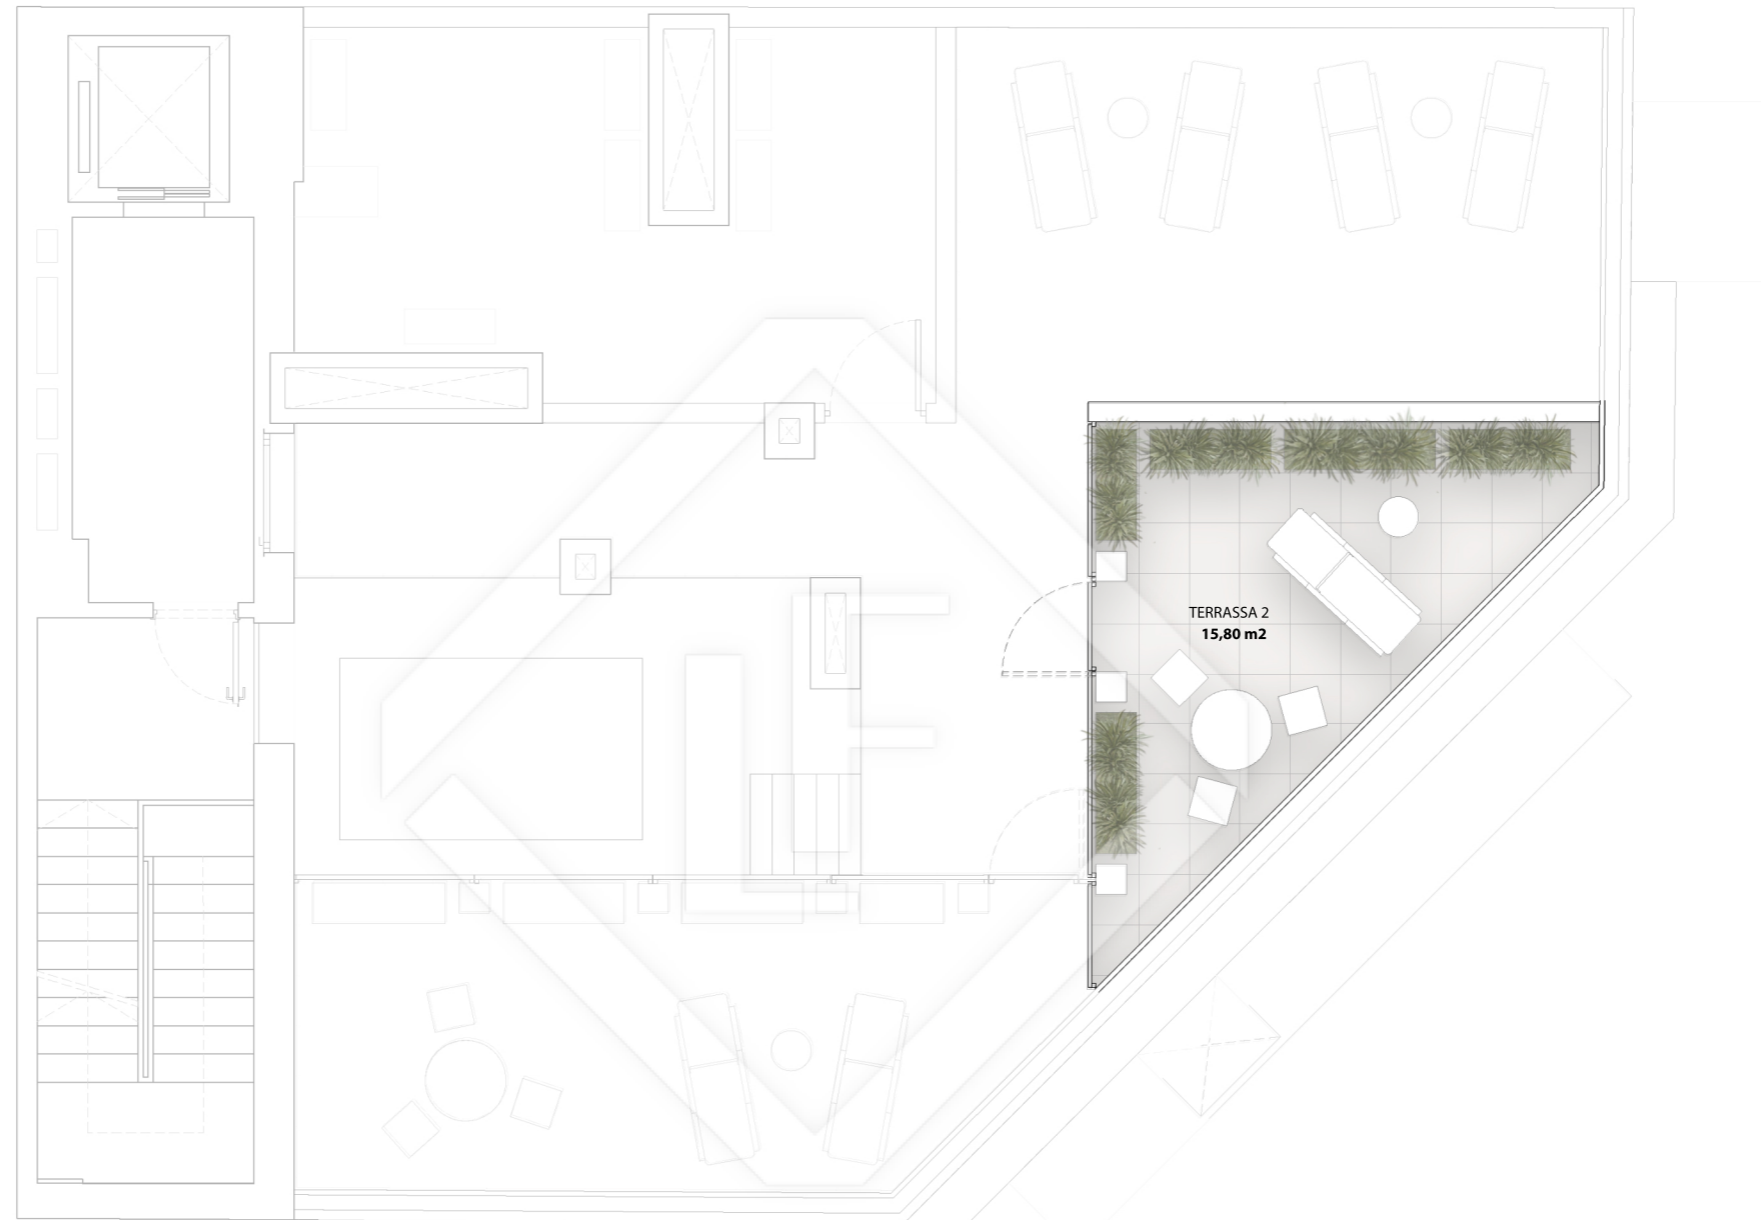

LUCAS FOX
INTERNATIONAL PROPERTIES

Habitatge Planta tipus Porta 2	
ESTANCES	SUPERFICIE
Estar-Menjador-Cuina	20,82
Habitació 1	11,40
Habitació 2	6,13
Cambra Higiénica 1	4,14
Safareig-aerotermita	0,88
Rebedor	3,69
TOTAL ÚTIL INTERIOR	47,06
TOTAL CONSTRUÏDA	58,57
Terrassa 1	3,02
Terrassa 2	1,47
TOTAL HABITATGE	60,82