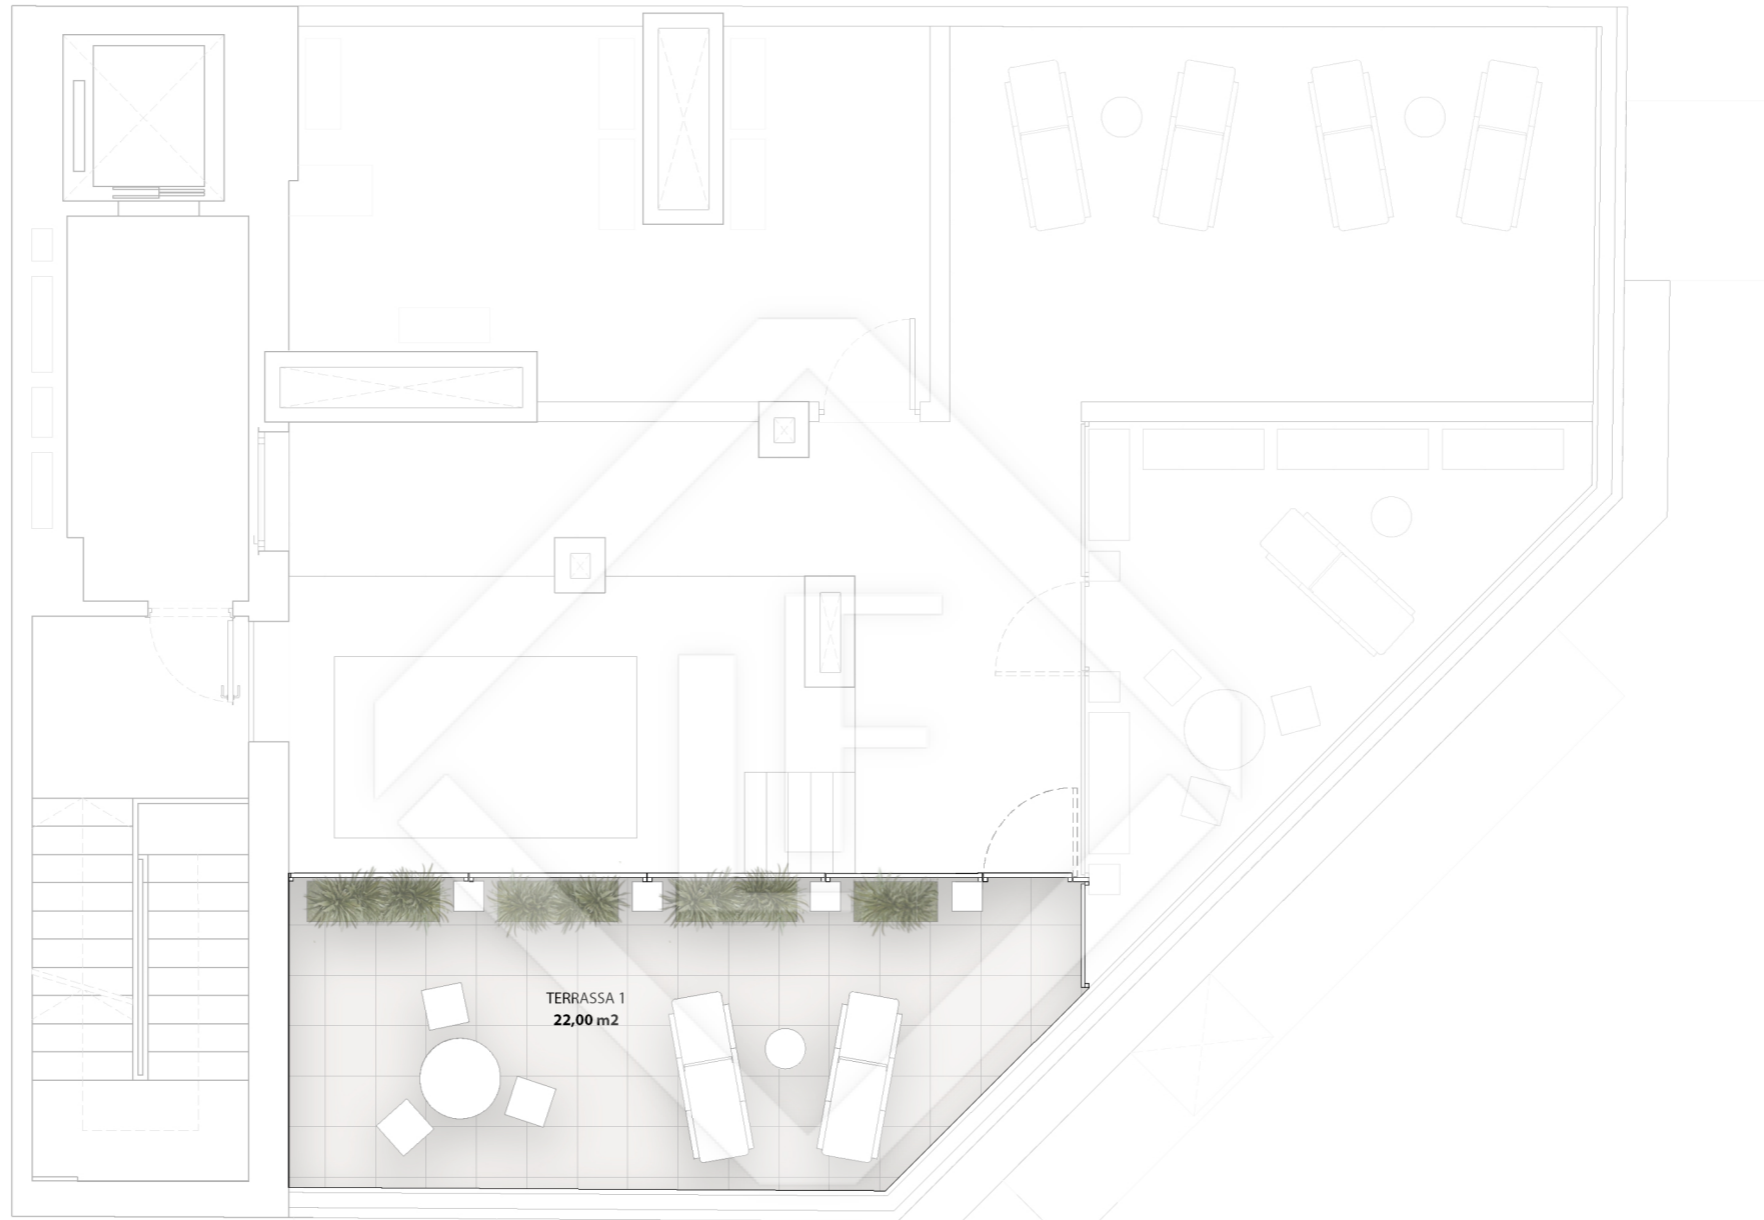

LUCAS FOX
INTERNATIONAL PROPERTIES

Habitatge Planta tipus Porta 1	
ESTANCES	SUPERFICIE
Estar-Menjador-Cuina	24,16
Habitació 1	11,37
Habitació 2	6,43
Habitació 3	7,40
Cambrà Higienica 1	4,32
Cambrà Higienica 2	3,95
Safareig-aerotermita	1,13
Rebedor	4,38
Distribuidor	4,21
TOTAL ÚTIL INTERIOR	67,35
TOTAL CONSTRUÏDA	84,13
Terrassa 1	3,42
Terrassa 2	4,46
TOTAL HABITATGE	88,07