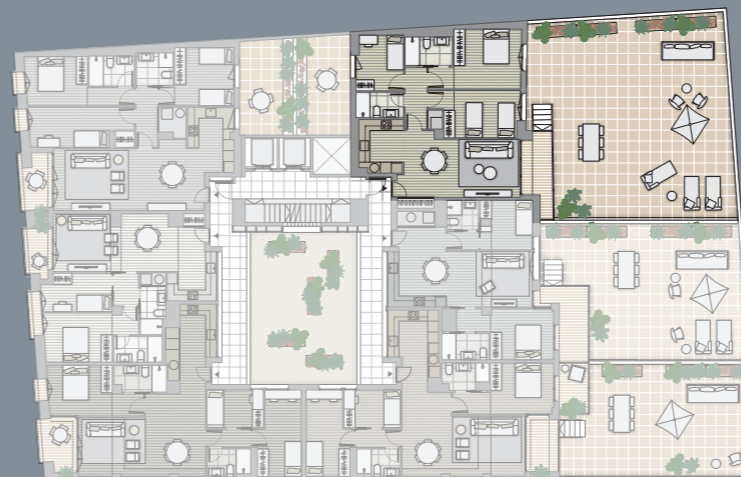

LUCAS FOX  
INTERNATIONAL PROPERTIES

Planos y medidas sujetos a modificaciones por necesidades técnicas de obra.

## Planta 1ª - Puerta 1 Floor 1ª - Apart. 1

Superficie construida / Built area	93,58 m <sup>2</sup>
Superficie útil interior / Interior Usable Area	75,70 m <sup>2</sup>
Balcón / Balcony	6,30 m <sup>2</sup>
Patio/ Terrace	15,85 m <sup>2</sup>
Terrassa / Terrace	116,90 m <sup>2</sup>
Habitaciones / Bedrooms	03
Superficie útil / Usable area (int.+ext.)	214,75 m <sup>2</sup>