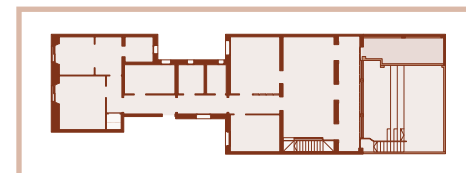

PAU CLARIS

Planta alta

LUCAS FOX
INTERNATIONAL PROPERTIES

Los planos mostrados son informativos, sin carácter contractual, susceptibles de ser modificados por necesidades técnicas, jurídicas o comerciales.

ENTRESUELO - PUERTA SEGUNDA (Planta alta)

CINCO DORMITORIOS

Total Sup. Útil Interior	259,35 m ²	Sup. Exterior	59,70 m ²
Sup. Construida Cerrada	313,30 m ²	Total Sup. Construida Vivienda	373,00 m ²

PAU CLARIS

Planta baja

LUCAS FOX
INTERNATIONAL PROPERTIES

Los planos mostrados son informativos, sin carácter contractual, susceptibles de ser modificados por necesidades técnicas, jurídicas o comerciales.

ENTRESUELO - PUERTA SEGUNDA (Planta baja)

CINCO DORMITORIOS

Total Sup. Útil Interior	259,35 m ²	Sup. Exterior	59,70 m ²
Sup. Construida Cerrada	313,30 m ²	Total Sup. Construida Vivienda	373,00 m ²