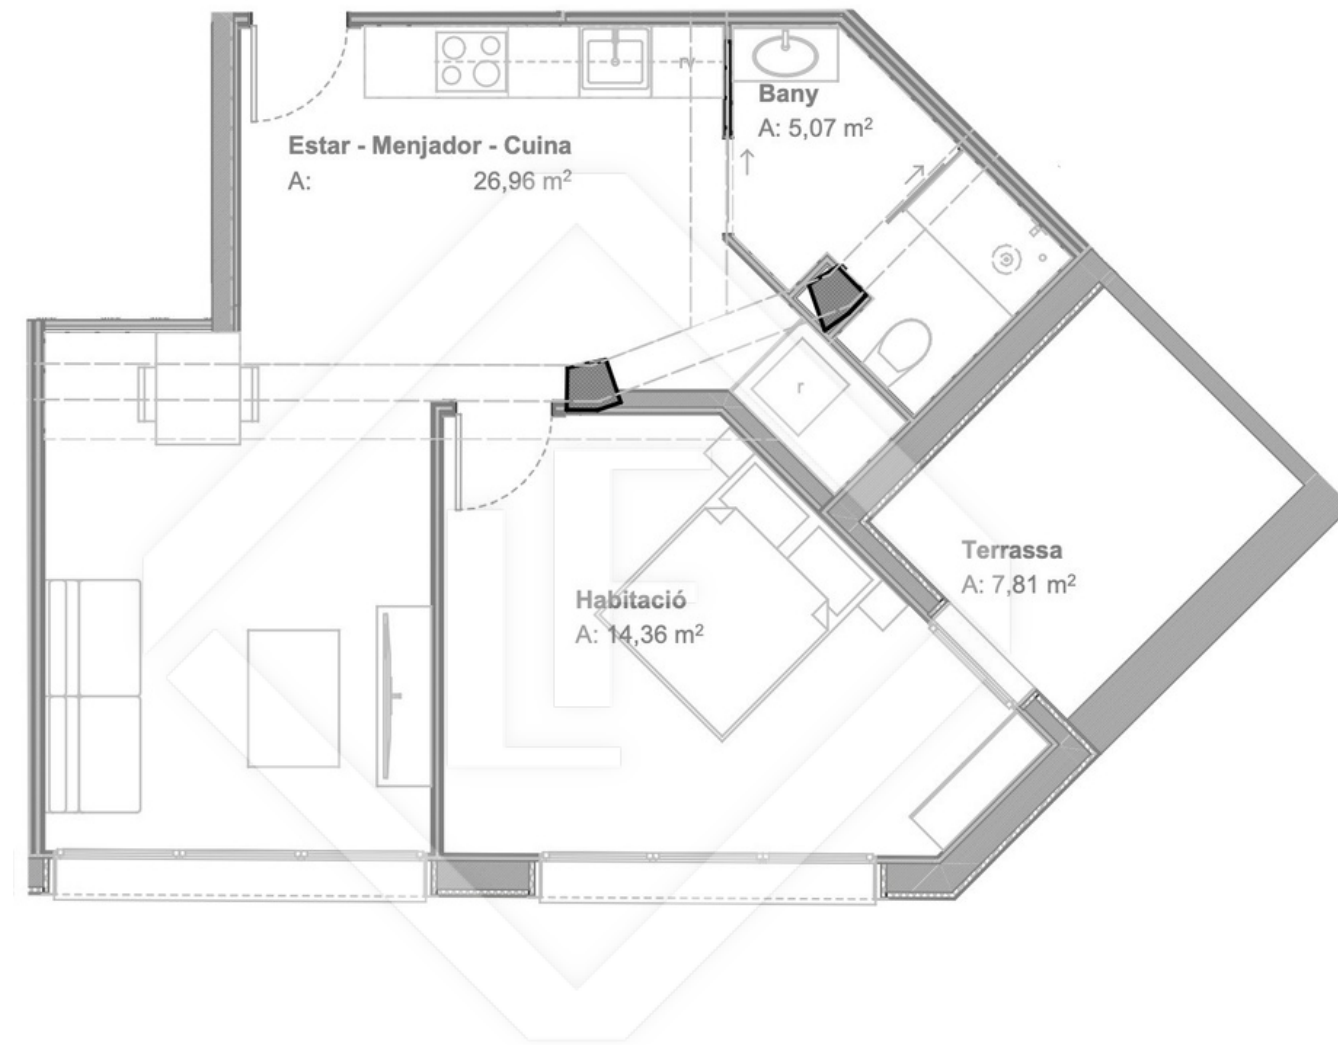

NAVAS APARTMENTS

8 - 2

8 - 2

Cocina-Comedor-Sala: 28,08 m²

Dormitorio doble: 12,84 m²

Baño: 5,13 m²

Total Construido: 55,00 m²

Terraza Privada: 7,81 m²