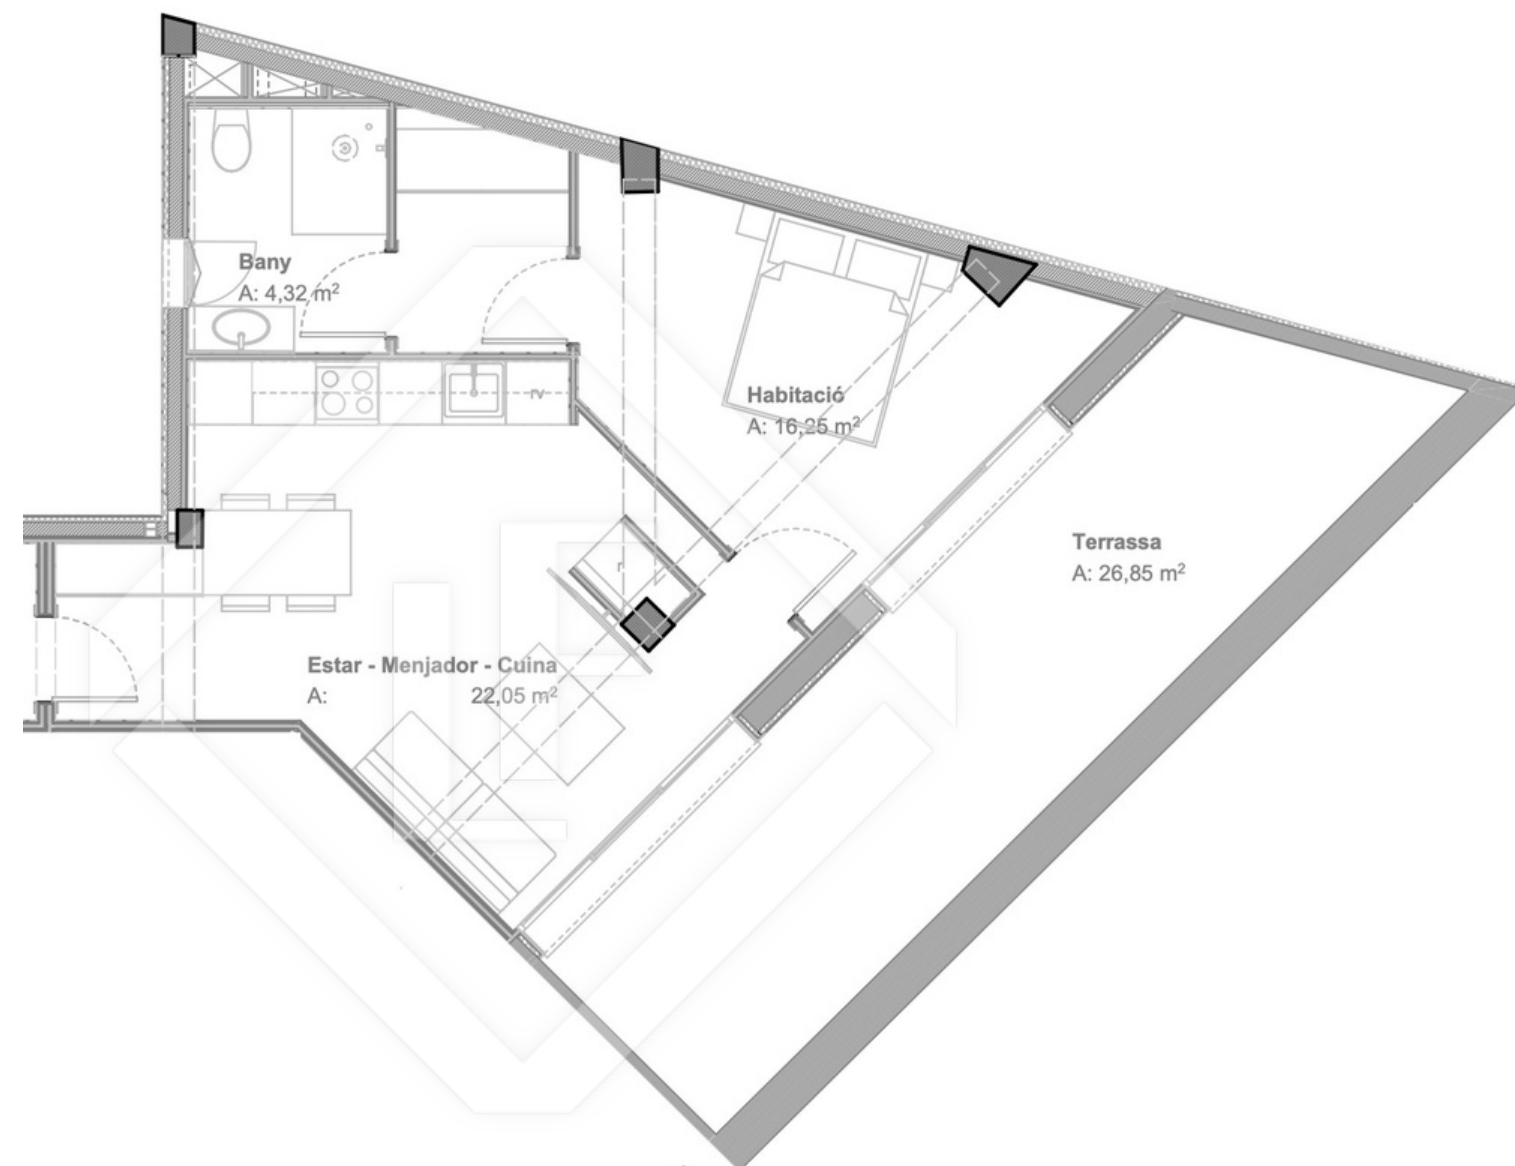

## 8-1

8-1

LUCAS FOX  
INTERNATIONAL PROPERTIES

Cocina-Comedor-Sala:	21,59 m <sup>2</sup>
Dormitorio doble:	16,08 m <sup>2</sup>
Baño:	4,99 m <sup>2</sup>
Total Construido:	51,82 m <sup>2</sup>
Terraza Privada:	26,25 m <sup>2</sup>