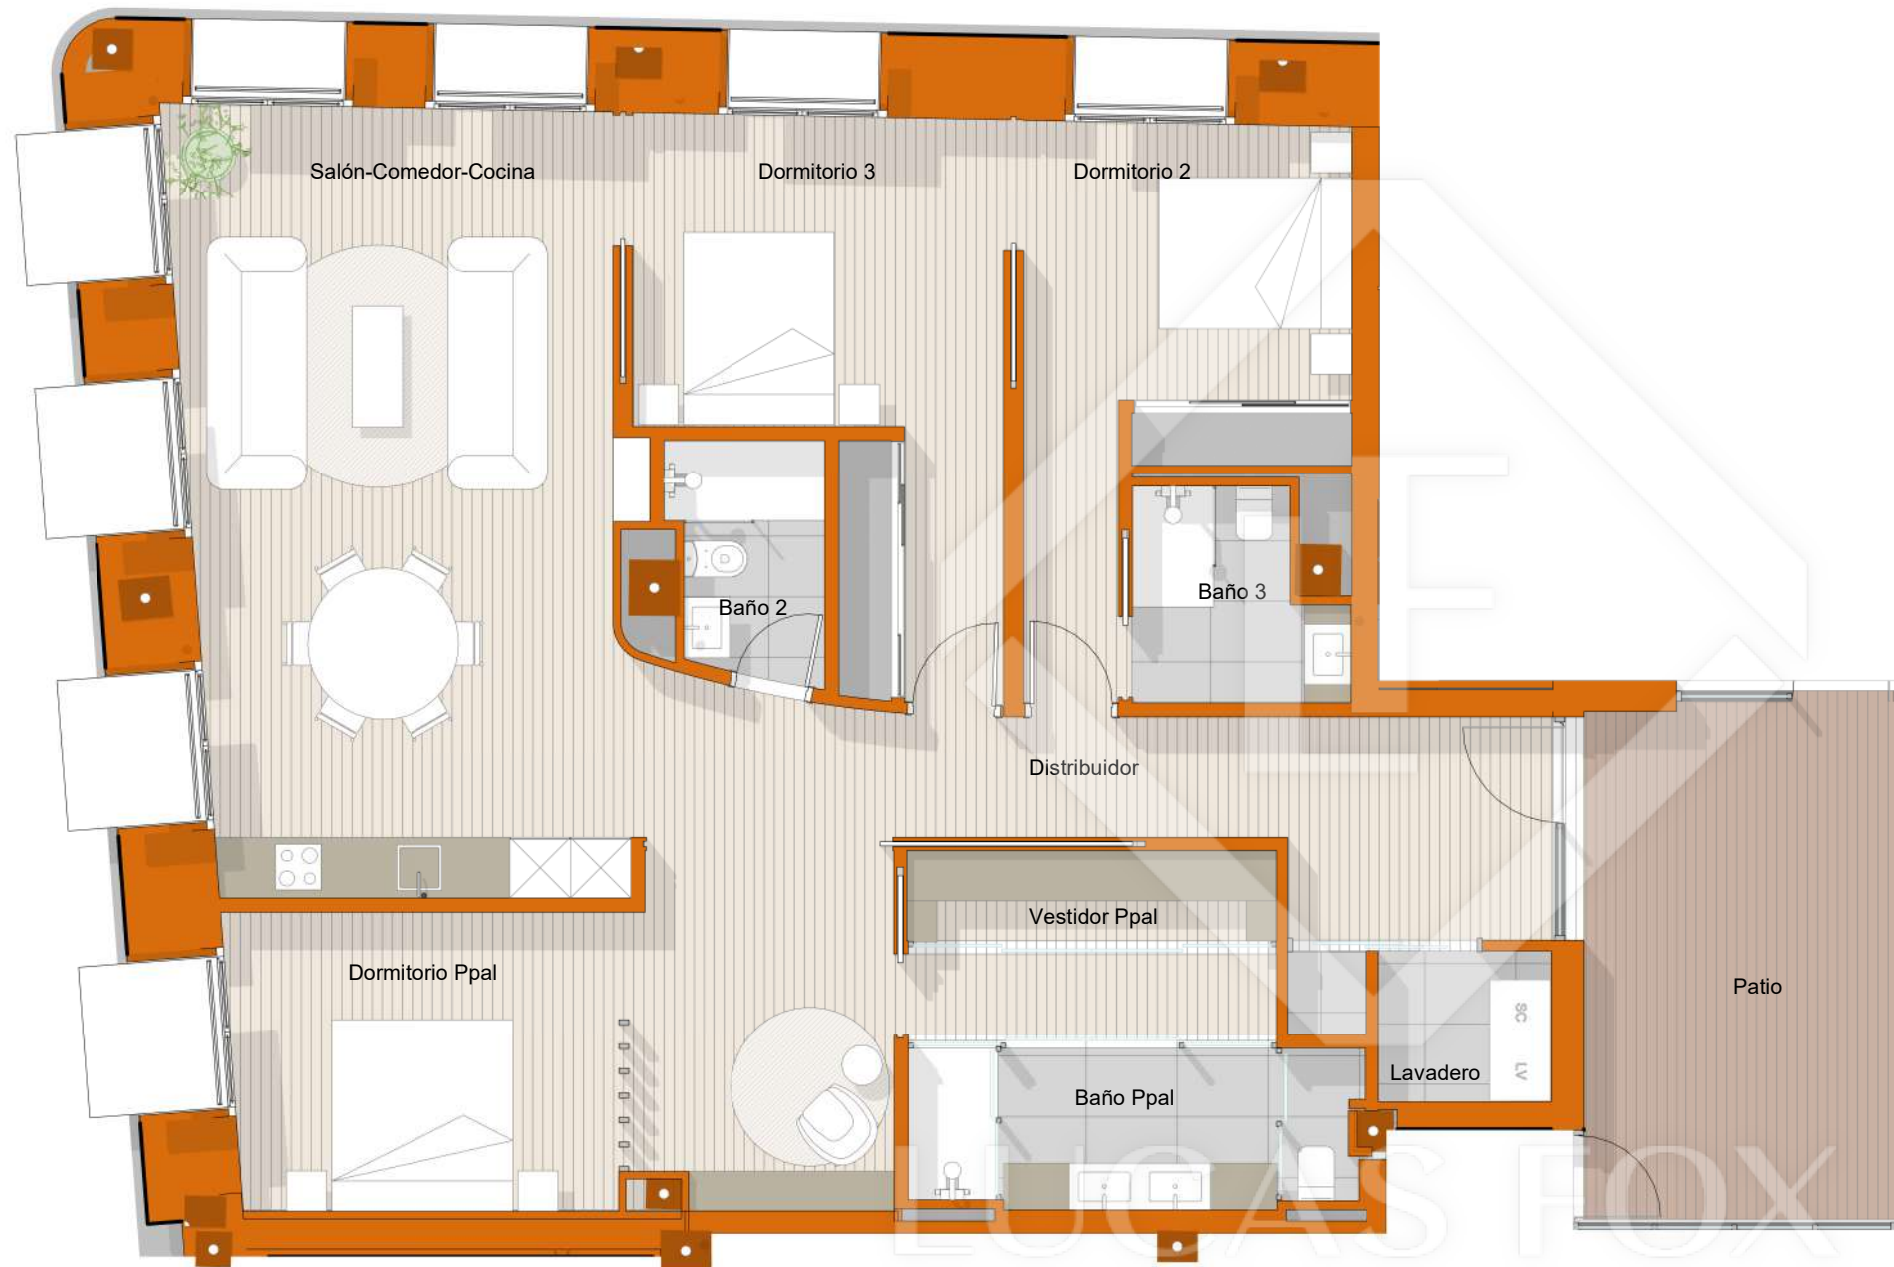

SUPERFICIES DE VIVIENDA

Superficie útil	C02. Tipo V1.3
Salón-Comedor-Cocina	33.78 m ²
Dormitorio Ppal	20.70 m ²
Baño Ppal	7.00 m ²
Dormitorio 2	13.22 m ²
Dormitorio 3	15.72 m ²
Baño 2	3.44 m ²
Lavadero	3.35 m ²
Vestidor Ppal	6.66 m ²
Distribuidor	14.41 m ²
Baño 3	3.93 m ²
Viv. Interior	122.21 m²
Superficie útil Vivienda :	122.21 m²

Superficie construida Vivienda 158,30 m²
 Interior con p.p zonas comunes 204,75 m²

LOCALIZACIÓN VIVIENDA

LEO FAS FOX INTERNATIONAL PROPERTIES