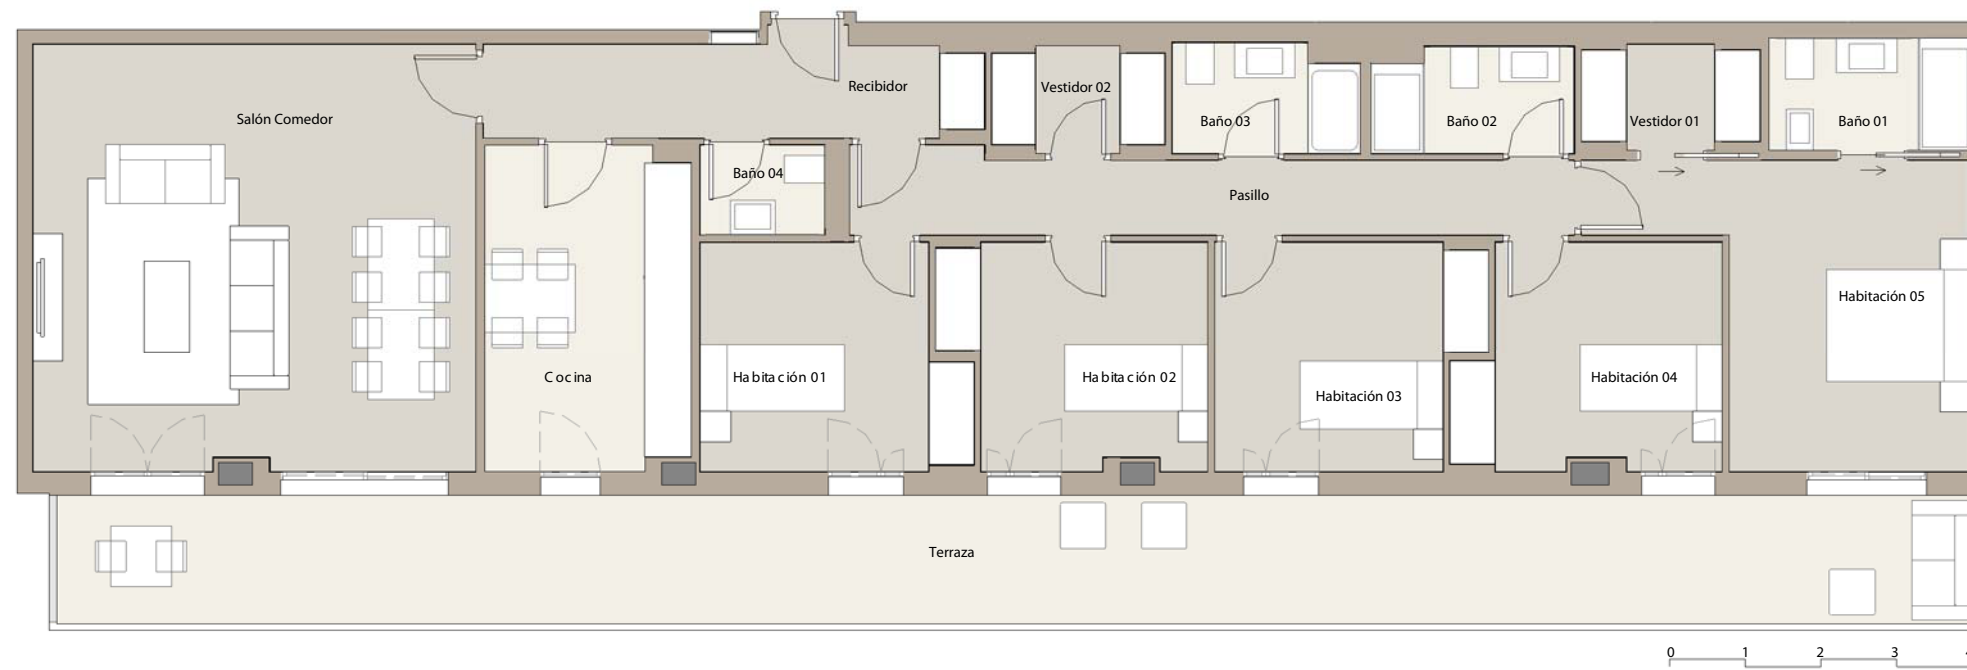

Diagonal Port

Location

↖ Norte

Areas

Baño 01	3,94 m ²
Baño 02	3,61 m ²
Baño 03	3,43 m ²
Baño 04	1,94 m ²
Cocina	11,54 m ²
Distribuidor	1,94 m ²
Habitación 01	10,08 m ²
Habitación 02	9,94 m ²
Habitación 03	10,08 m ²
Habitación 04	9,93 m ²
Habitación 05	13,08 m ²
Pasillo	9,78 m ²
Recibidor	8,45 m ²
Salón Comedor	33,01 m ²
Terraza	43,20 m ²
Vestidor 01	3,40 m ²
Vestidor 02	3,32 m ²

Superficie útil vivienda:	137,00 m ²
Superficie útil terraza:	43,00 m ²
Superficie constr. vivienda c. c.:	201,00 m ²

Drone Photography