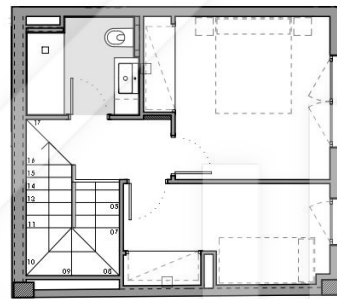

◆ Gomis

Planta: Baixa i altell
Porta: 2a.

Barcelona

Planta altell

Superfície Construïda Interior:	87,06m ²
Superfície Útil Interior:	70,58m ²
Superfície Exterior Descoberta:	115,63m ²

Ubicació

Plànol Clau

data: 9 desembre 2022