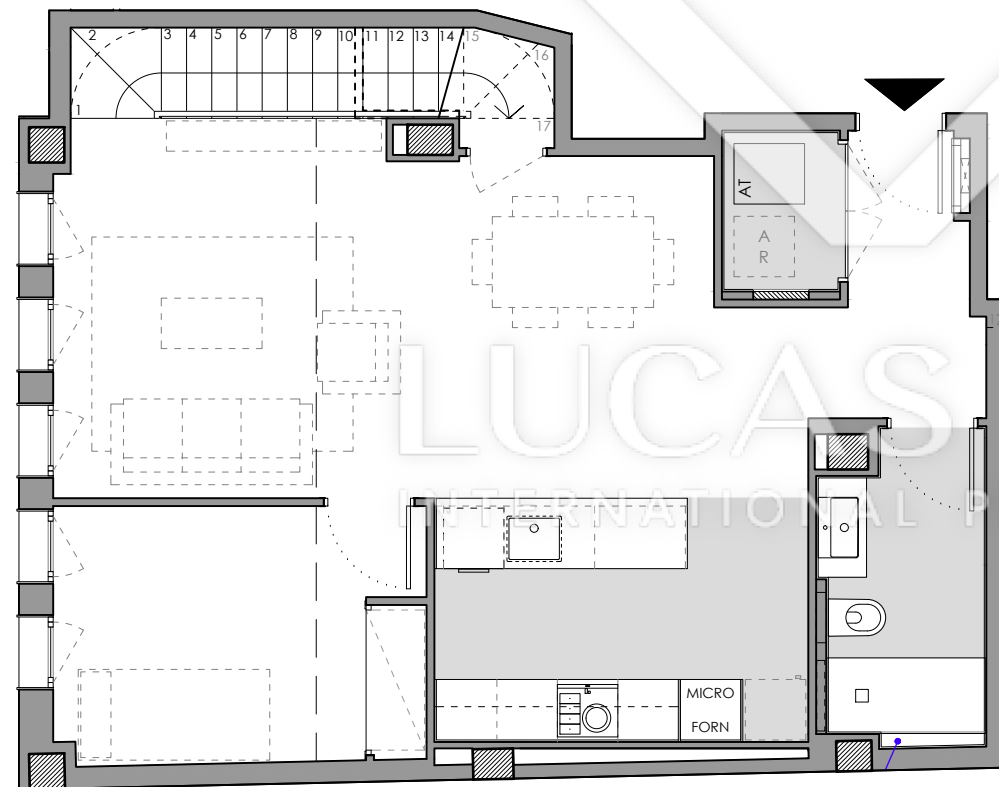

Planta altell

Planta pis

Planta: Baixa i altell
Porta: 1a

Barcelona

Superfície Construïda Interior:	107,61m ²
Superfície Útil Interior:	92,05m ²
Superfície Exterior Descoberta:	14,20m ²

Ubicació

Plànol Clau