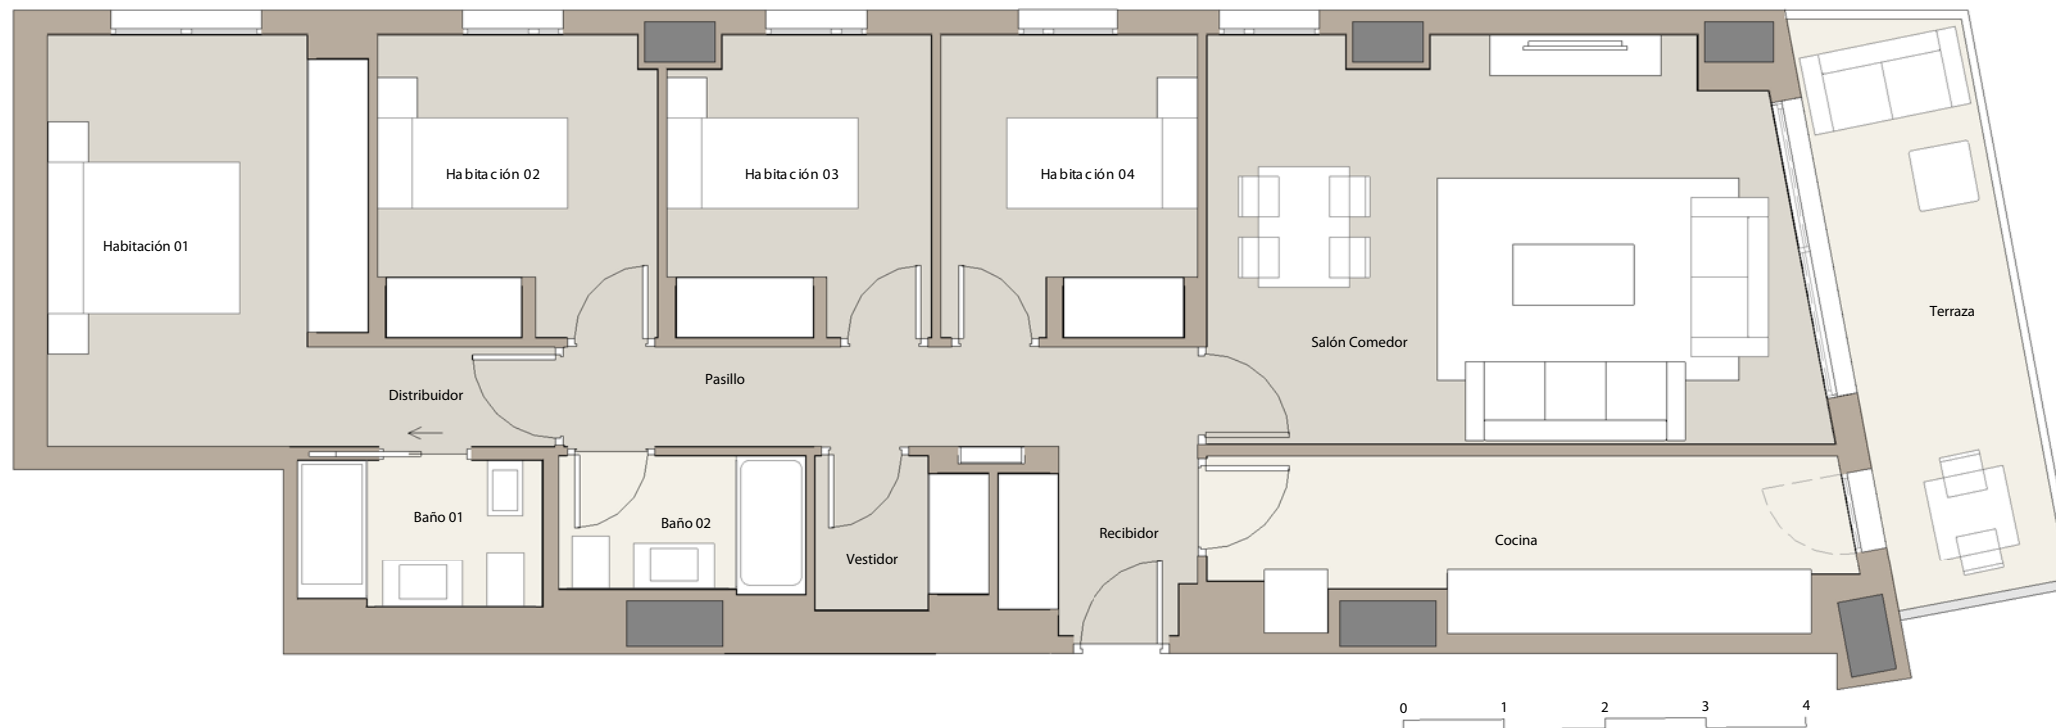

Diagonal Port

Location

Areas

Baño 01	3,50 m ²
Baño 02	3,28 m ²
Cocina	10,18 m ²
Distribuidor	2,40 m ²
Habitación 01	12,32 m ²
Habitación 02	8,24 m ²
Habitación 03	7,61 m ²
Habitación 04	7,61 m ²
Pasillo	6,17 m ²
Recibidor	3,36 m ²
Salón Comedor	23,10 m ²
Terraza	9,90 m ²
Vestidor	2,58 m ²

Superficie útil vivienda:	90,00 m ²
Superficie útil terraza:	9,00 m ²
Superficie constr. vivienda c. c.:	138,00 m ²

Drone Photography