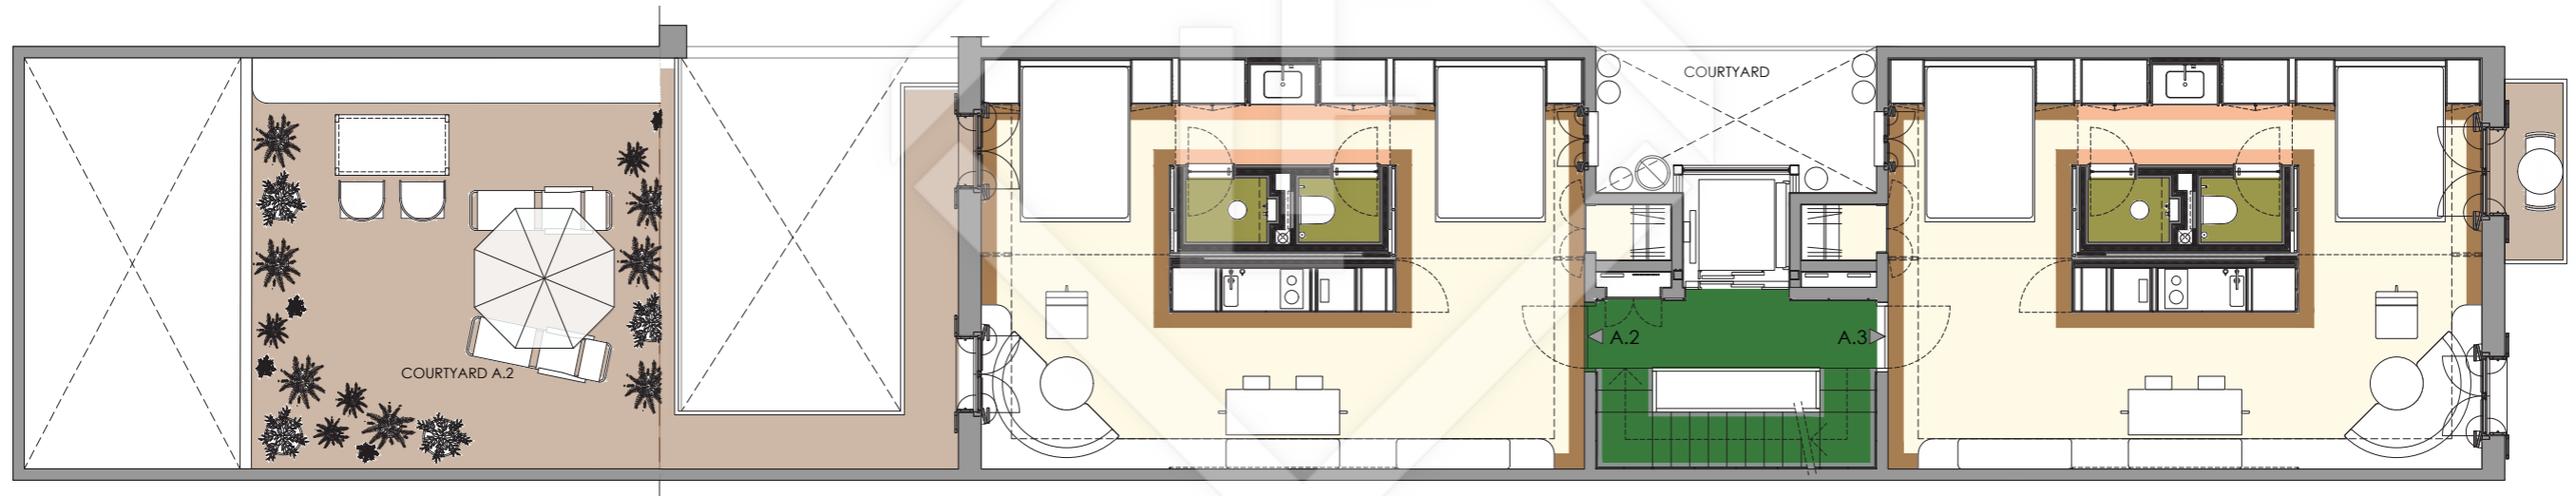

• **PROPUESTA** •
Planta Principal

Principal 1

69 m²
de área construida

30 m²
de terraza

2
Habitaciones

1
Baños

Principal 2

59 m²
de área construida

2 m²
de balcón

2
Habitaciones

1
Baños

LUCAS FOX
INTERNATIONAL PROPERTIES