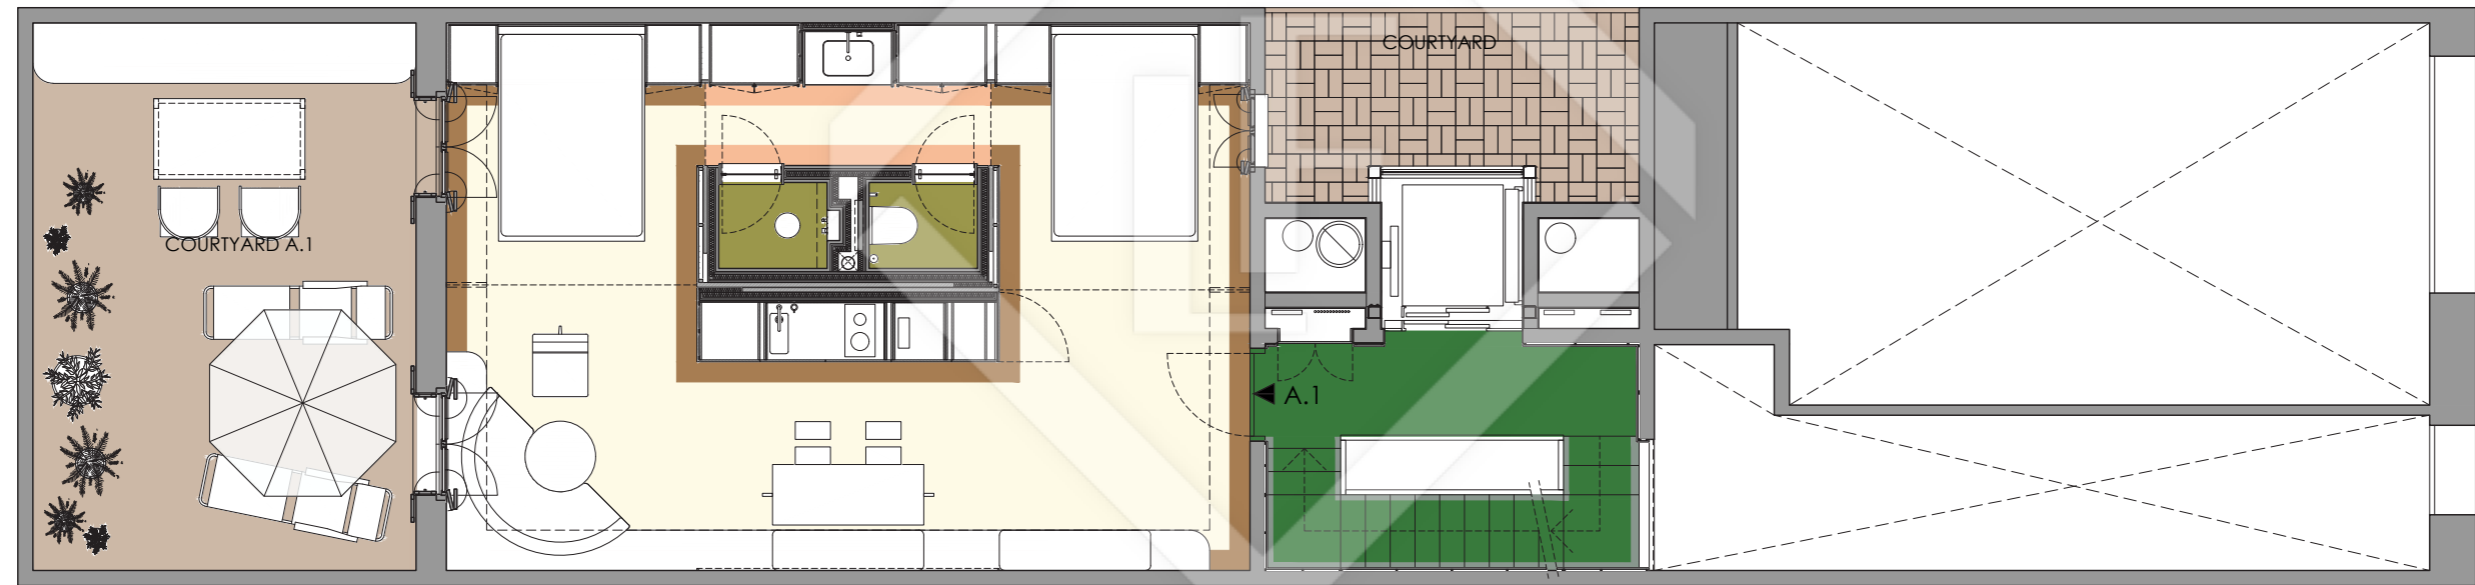

• PROPUESTA •
Entresuelo

Entresuelo

64 m²
de área construida

20 m²
de terraza

2
Habitaciones

1
Baños

LUCAS FOX
INTERNATIONAL PROPERTIES