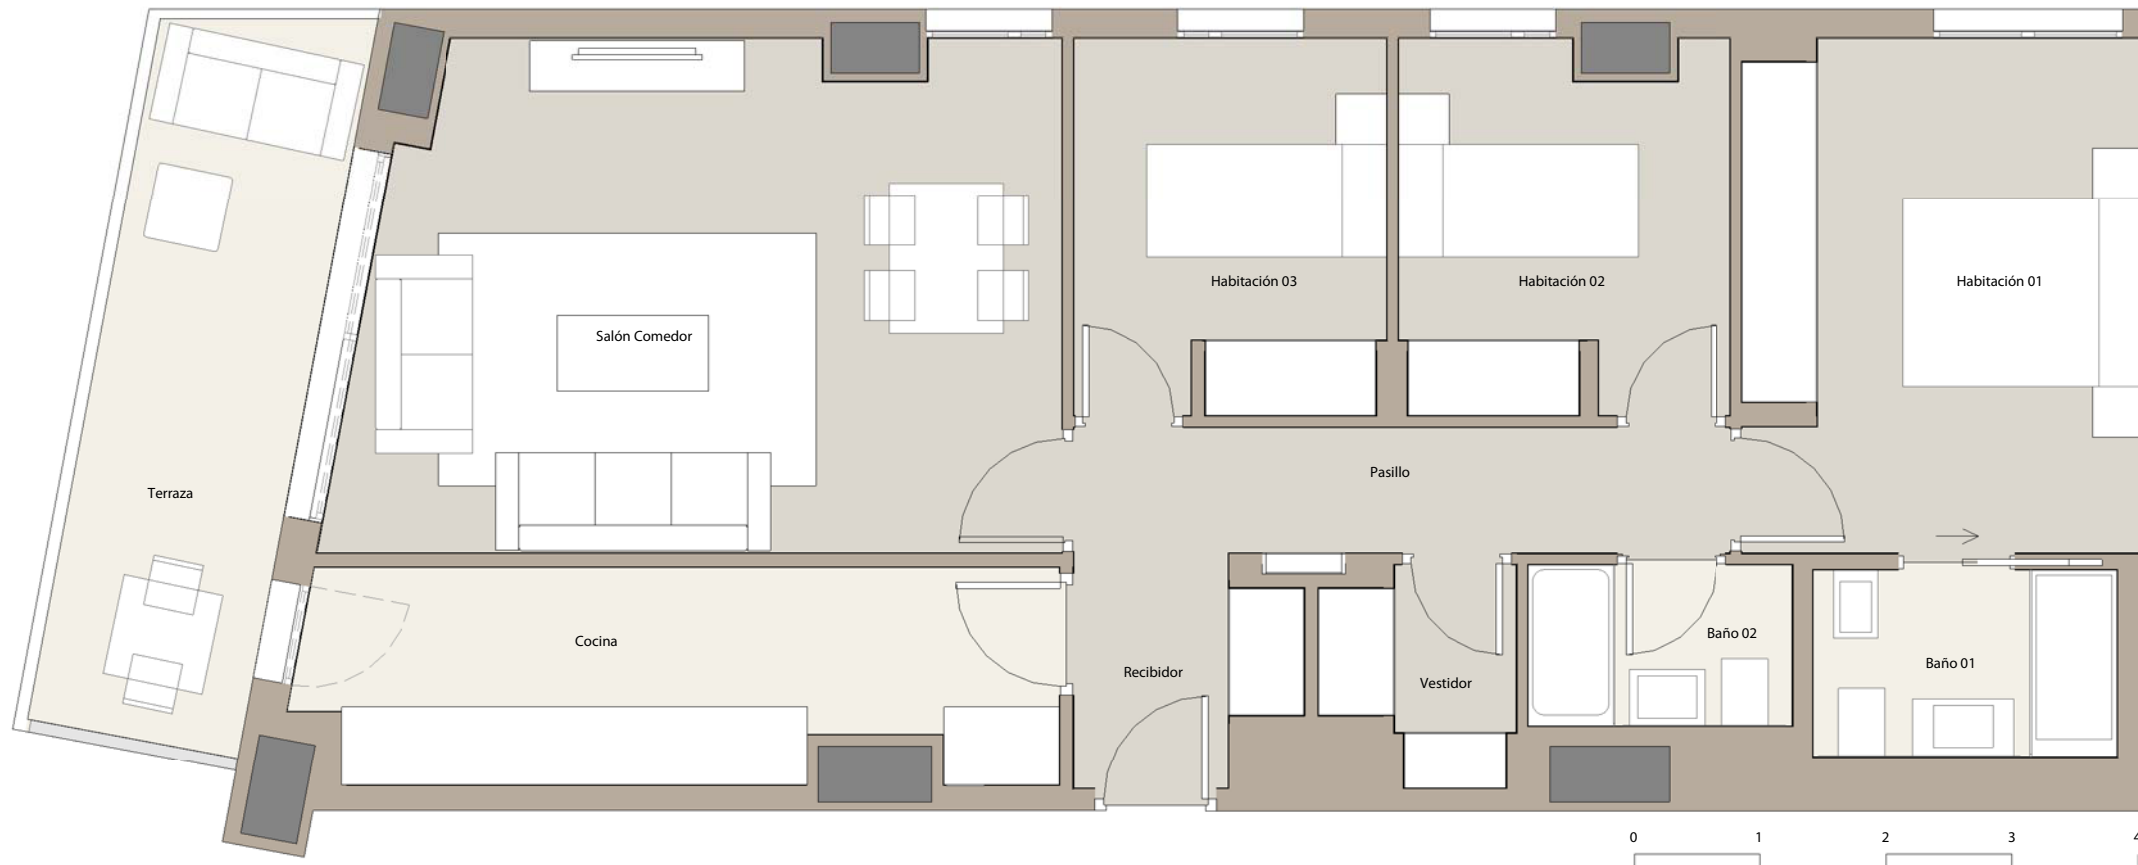

Diagonal Port

Location

Norte

Areas

Baño 01	3,56 m ²
Baño 02	2,69 m ²
Cocina	9,78 m ²
Habitación 01	12,93 m ²
Habitación 02	7,57 m ²
Habitación 03	7,42 m ²
Pasillo	5,17 m ²
Recibidor	2,97 m ²
Salón Comedor	22,03 m ²
Terraza	9,89 m ²
Vestidor	2,40 m ²

Superficie útil vivienda:	76,00 m ²
Superficie útil terraza:	9,00 m ²
Superficie constr. vivienda c. c.:	117,00 m ²

Drone Photography