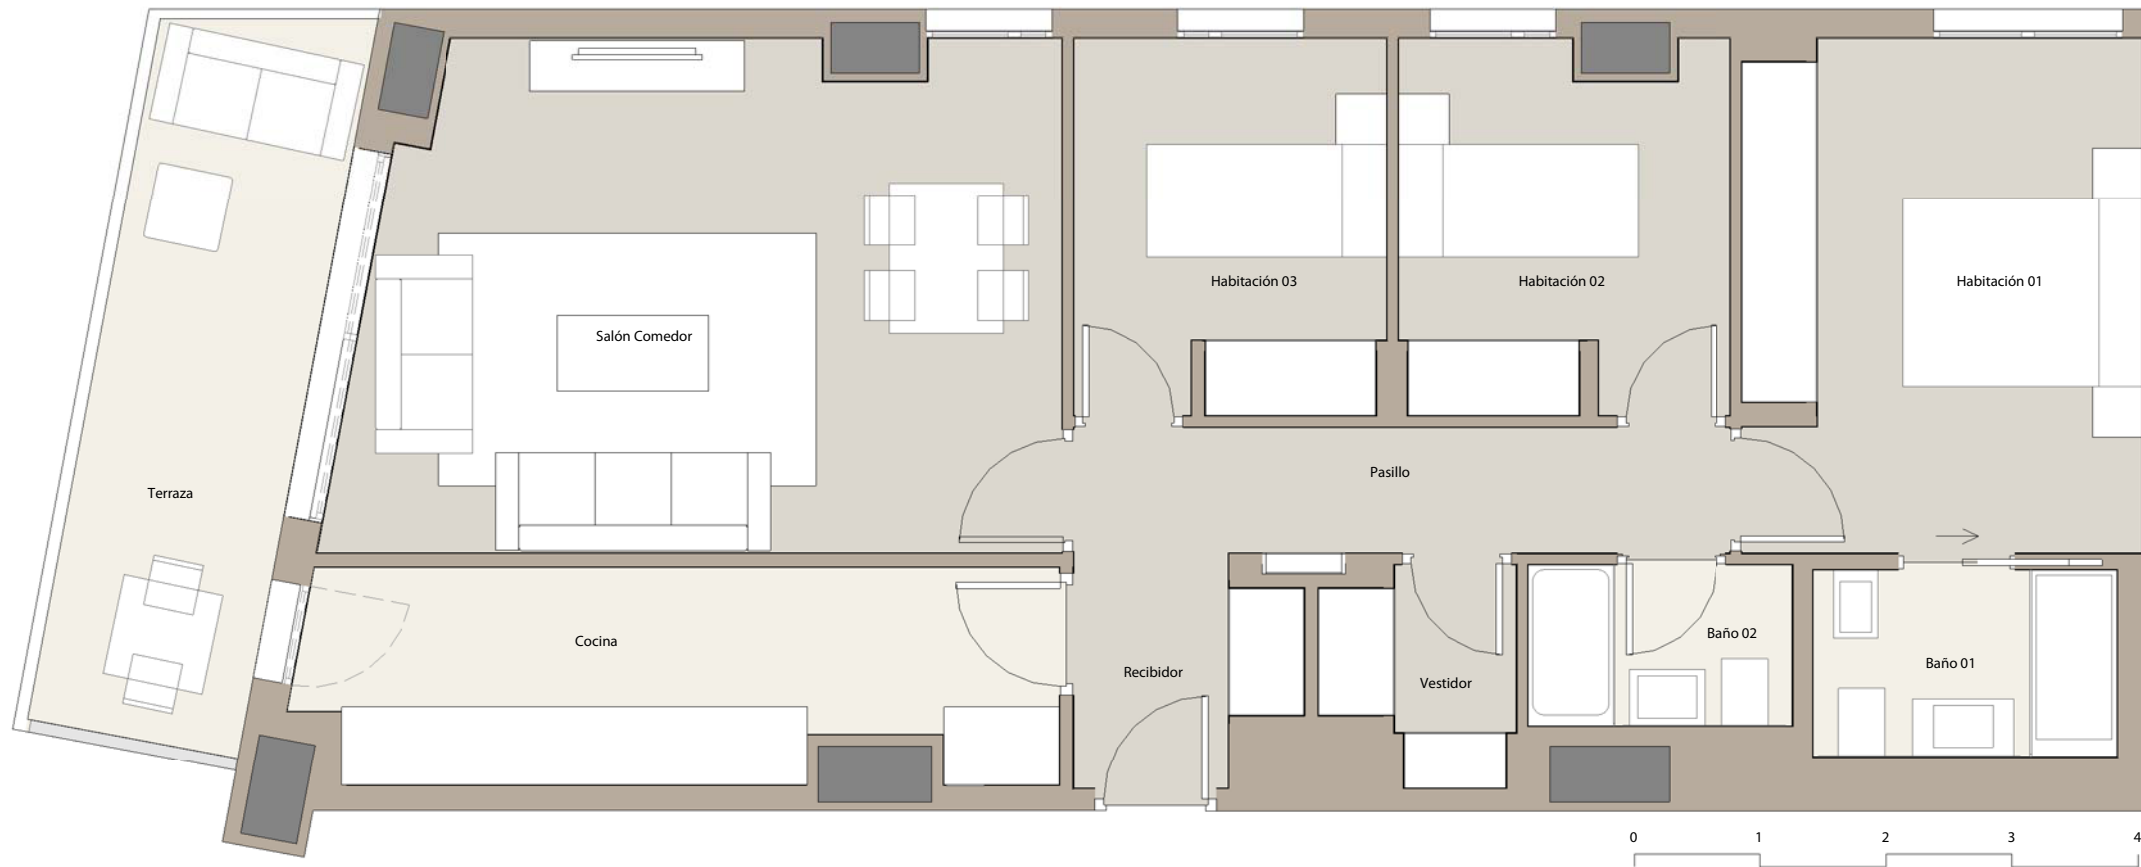

Diagonal Port

Location

Norte

Areas

Baño 01	3,56 m ²
Baño 02	2,69 m ²
Cocina	9,78 m ²
Habitación 01	12,93 m ²
Habitación 02	7,57 m ²
Habitación 03	7,42 m ²
Pasillo	5,17 m ²
Recibidor	2,97 m ²
Salón Comedor	22,03 m ²
Terraza	9,89 m ²
Vestidor	2,40 m ²

Superficie útil vivienda:	76,00 m ²
Superficie útil terraza:	9,00 m ²
Superficie constr. vivienda c. c.:	117,00 m ²

Drone Photography